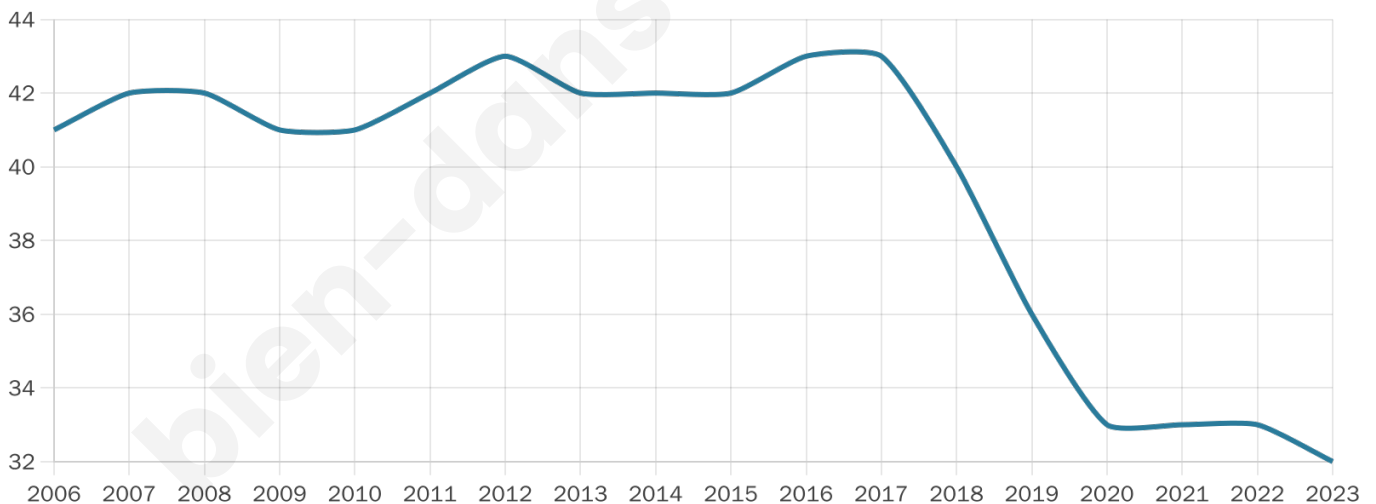

# Statistiques sur la population

Nombre d'habitants

**32**

Age moyen

**52 ans**

Pop active

**28.1%**

Taux chômage

**0%**

Pop densité

**16 h/km<sup>2</sup>**

Revenu moyen

**NC**

## Evolution du nombre d'habitants

Sources : Institut national de la statistique et des études économiques (insee) selon Les dernières parutions officielles de 2024 portant sur les années 2020, 2021 et 2022.