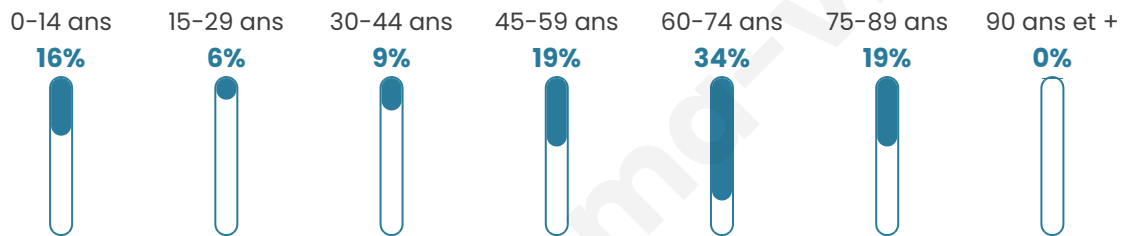

# Statistiques sur la population

Nombre d'habitants

**32**

Age moyen

**52 ans**

Pop active

**28.1%**

Taux chômage

**0%**

Pop densité

**16 h/km<sup>2</sup>**

Revenu moyen

**NC**

## Evolution du nombre d'habitants

Sources : Institut national de la statistique et des études économiques (insee) selon Les dernières parutions officielles de 2024 portant sur les années 2020, 2021 et 2022.

## Tranche d'âge