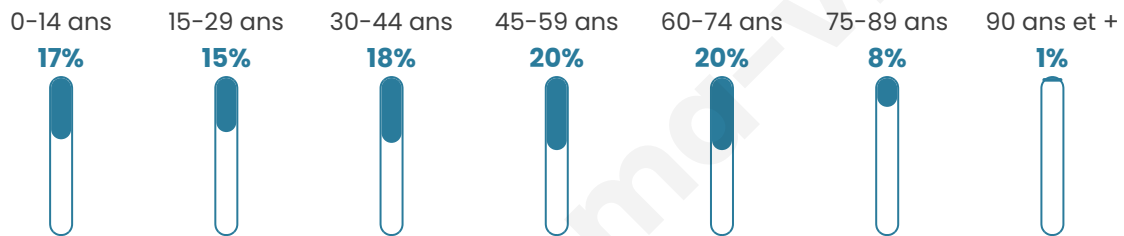

# Statistiques sur la population

Nombre d'habitants

**9 521**

Age moyen

**43 ans**

Pop active

**45.3%**

Taux chômage

**7.8%**

Pop densité

**1 904 h/km<sup>2</sup>**

Revenu moyen

**24 390 €/an**

## Evolution du nombre d'habitants

Sources : Institut national de la statistique et des études économiques (insee) selon Les dernières parutions officielles de 2024 portant sur les années 2020, 2021 et 2022.

## Tranche d'âge