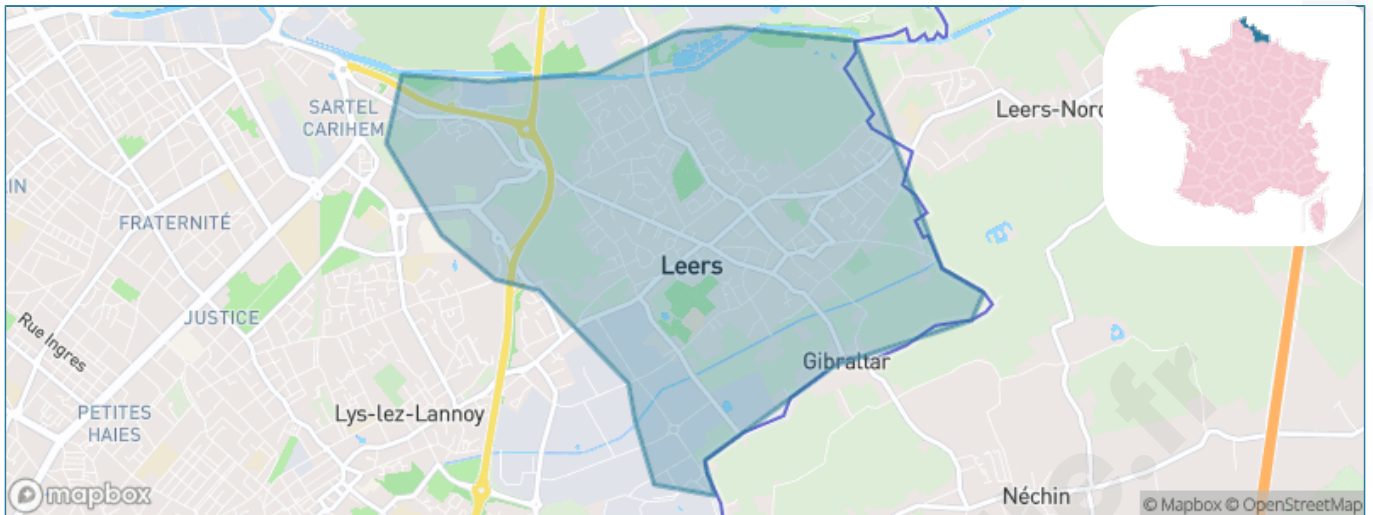

# Ville de Leers

Présenté par

**BIEN** dans  
ma **VILLE** 

# Situation géographique

## i Informations clés

- **Région** : Hauts-de-France
- **Département** : Nord
- **Métropole** : Métropole Européenne de Lille
- **Code postal** : 59115
- **Superficie** : 5 km<sup>2</sup>