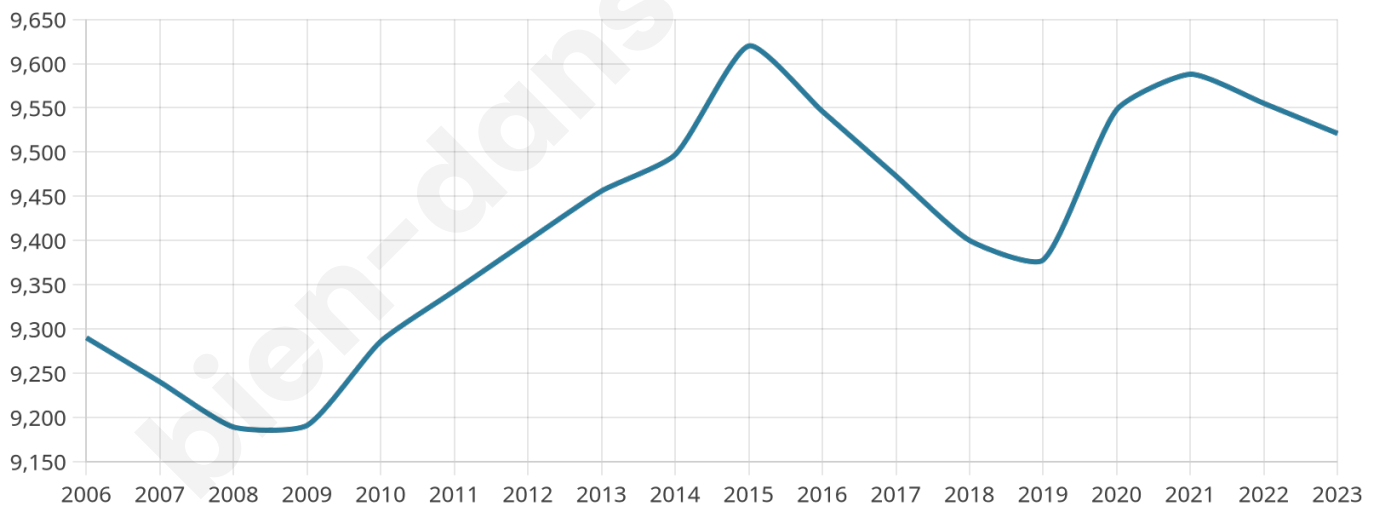

# Statistiques sur la population

Nombre d'habitants

**9 521**

Age moyen

**43 ans**

Pop active

**45.3%**

Taux chômage

**7.8%**

Pop densité

**1 904 h/km<sup>2</sup>**

Revenu moyen

**24 390 €/an**

## Evolution du nombre d'habitants

Sources : Institut national de la statistique et des études économiques (insee) selon Les dernières parutions officielles de 2024 portant sur les années 2020, 2021 et 2022.