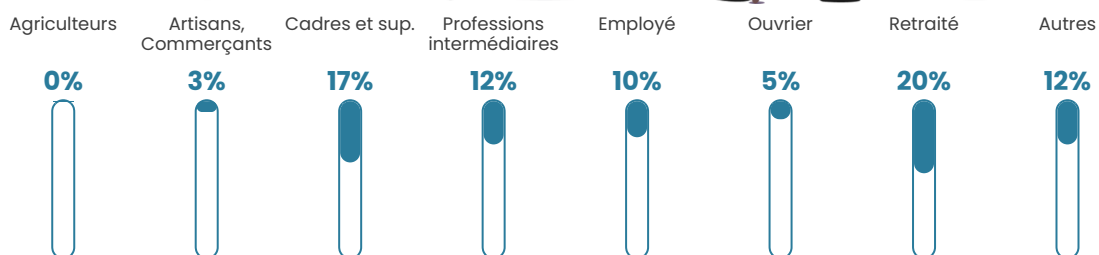

636 h/km²

Revenu moyen

32 160 €/an

Evolution du nombre d'habitants

Sources : Institut national de la statistique et des études économiques (insee) selon Les dernières parutions officielles de 2024 portant sur les années 2020, 2021 et 2022.

Tranche d'âge

Activité professionnelle

Niveau de diplôme

Composition des ménages

Profils électoraux

Premier tour

	Emmanuel MACRON	37.53 %
	Jean-Luc MÉLENCHON	15.37 %
	Marine LE PEN	11.36 %
	Jean LASSALLE	9.02 %
	Éric ZEMMOUR	7.57 %
	Valérie PÉCRESSE	6.68 %
	Yannick JADOT	6.35 %
	Anne HIDALGO	2.00 %
	Nicolas DUPONT- AIGNAN	1.78 %
	Fabien ROUSSEL	1.45 %
	Philippe POUTOU	0.78 %
	Nathalie ARTHAUD	0.11 %