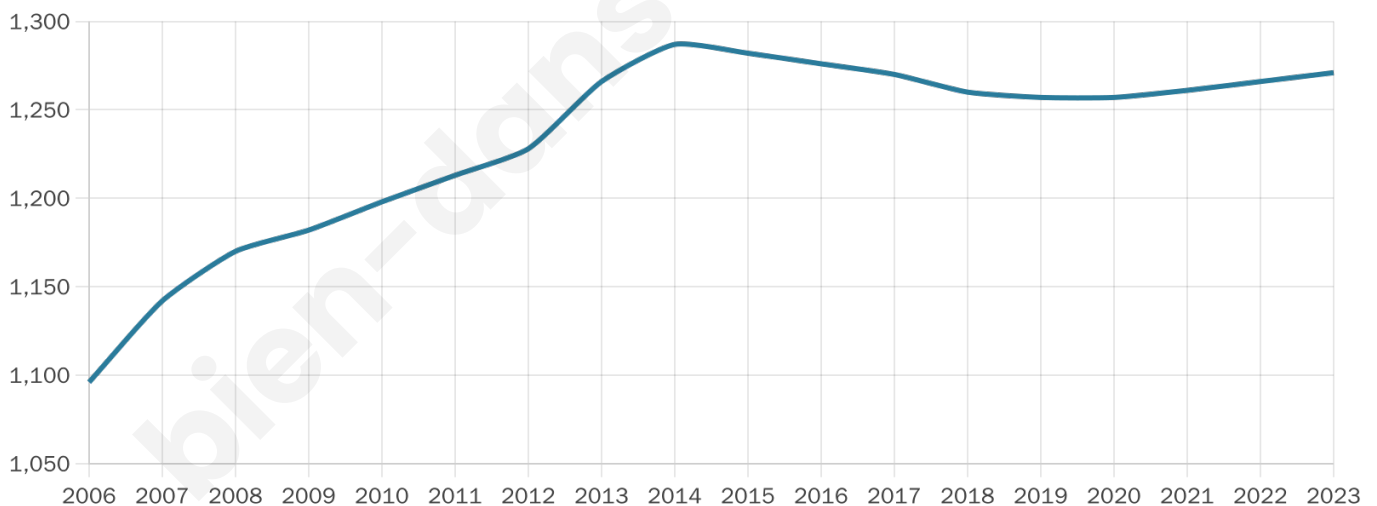

Version web

Ville de Lée

Présenté par

BIEN dans
ma **VILLE** 

Sommaire

Situation géographique	3
Statistiques sur la population	4
Evolution du nombre d'habitants	4
Tranche d'âge	5
0-14 ans	5
15-29 ans	5
30-44 ans	5
45-59 ans	5
60-74 ans	5
75-89 ans	5
90 ans et +	5
Activité professionnelle	5
Agriculteurs	5
Artisans, Commerçants	5
Cadres et sup.	5
Professions intermédiaires	5
Employé	5
Ouvrier	5
Retraité	5
Autres	5
Niveau de diplôme	6
Sans diplôme ou CEP	6
Brevet, BEPC, DNB	6
CAP-BEP ou équivalent	6
BAC ou équivalent	6
BAC+2	6
BAC+3 ou +4	6
BAC+5 ou plus	6
Composition des ménages	6
Couple sans enfant	6
Couple avec enfant(s)	6
Famille monoparentale	6
Colocation / Autre	6
Personnes seules	6
Profils électoraux	7
Premier tour	7
Sécurité	8
Evolution du nombre d'infractions	8
Pour comparer	9
Services à la population	10
Commerce	10
Éducation	10
Villes autour de Lée	11

1 271

Age moyen

43 ans

Pop active

44.1%

Taux chômage

3.8%

Pop densité

636 h/km²

Revenu moyen

32 160 €/an

Evolution du nombre d'habitants

Sources : Institut national de la statistique et des études économiques (insee) selon Les dernières parutions officielles de 2024 portant sur les années 2020, 2021 et 2022.