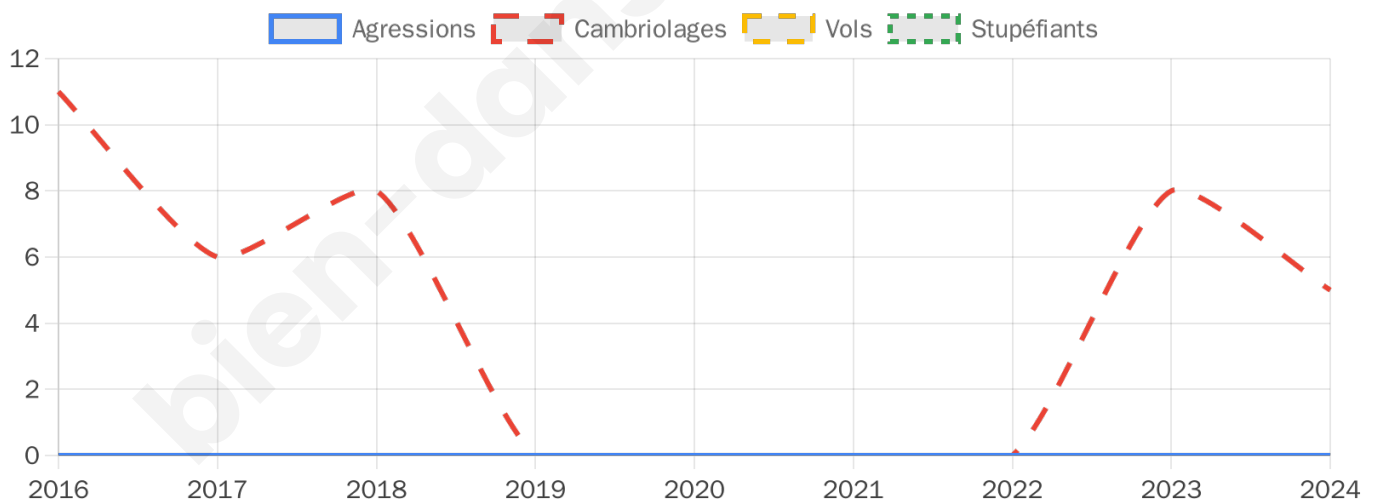

Sécurité

Agressions physiques / sexuelles

0

Cambriolages

5

Vols / dégradations

0

Stupéfiants

0

Evolution du nombre d'infractions