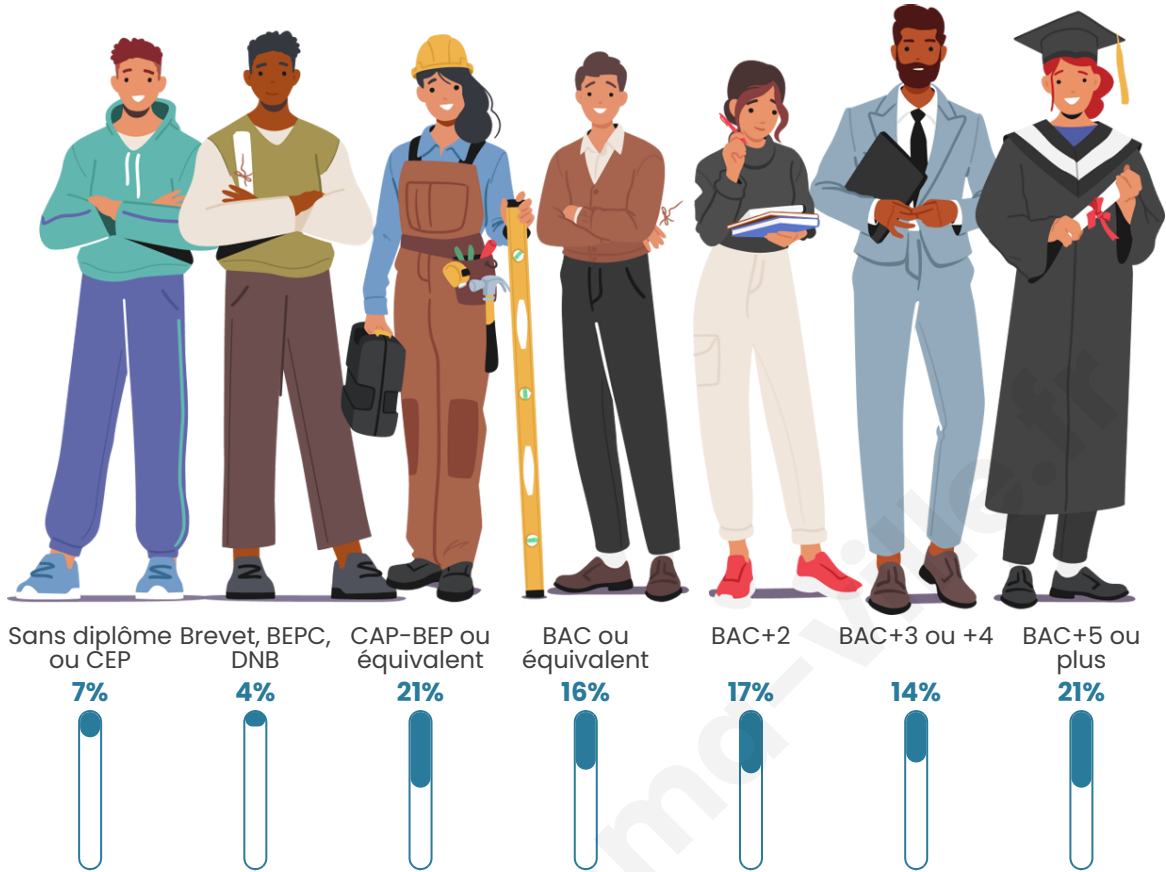

Tranche d'âge

Activité professionnelle

Niveau de diplôme

Composition des ménages

Profils électoraux

Premier tour

	Emmanuel MACRON	37.53 %
	Jean-Luc MÉLENCHON	15.37 %
	Marine LE PEN	11.36 %
	Jean LASSALLE	9.02 %
	Éric ZEMMOUR	7.57 %
	Valérie PÉCRESSE	6.68 %
	Yannick JADOT	6.35 %
	Anne HIDALGO	2.00 %
	Nicolas DUPONT- AIGNAN	1.78 %
	Fabien ROUSSEL	1.45 %
	Philippe POUTOU	0.78 %
	Nathalie ARTHAUD	0.11 %