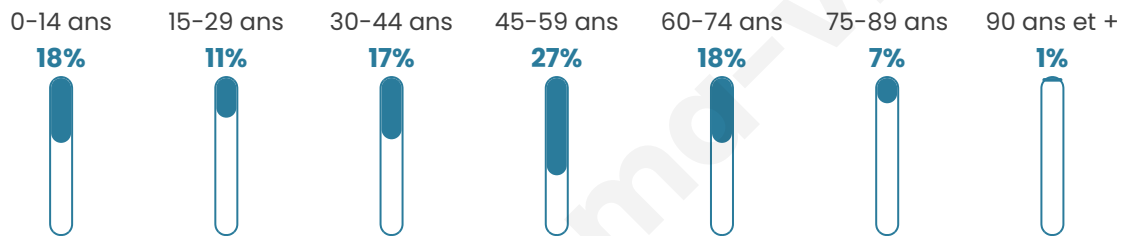

1 271

Age moyen

43 ans

Pop active

44.1%

Taux chômage

3.8%

Pop densité

636 h/km²

Revenu moyen

32 160 €/an

Evolution du nombre d'habitants

Sources : Institut national de la statistique et des études économiques (insee) selon Les dernières parutions officielles de 2024 portant sur les années 2020, 2021 et 2022.

Tranche d'âge

Activité professionnelle

Niveau de diplôme

Composition des ménages

Profils électoraux

Premier tour

	Emmanuel MACRON	37.53 %
	Jean-Luc MÉLENCHON	15.37 %
	Marine LE PEN	11.36 %
	Jean LASSALLE	9.02 %
	Éric ZEMMOUR	7.57 %
	Valérie PÉCRESSE	6.68 %
	Yannick JADOT	6.35 %
	Anne HIDALGO	2.00 %
	Nicolas DUPONT- AIGNAN	1.78 %
	Fabien ROUSSEL	1.45 %
	Philippe POUTOU	0.78 %
	Nathalie ARTHAUD	0.11 %

1 088 inscrits

Participation : 84.1%
Votes blancs : 1.64%
Votes nuls : 0.22%

Second tour

	Emmanuel MACRON	73,05 %
	Marine LE PEN	26,95 %

1 088 inscrits

Participation : 83%
Votes blancs : 7.75%
Votes nuls : 2.66%