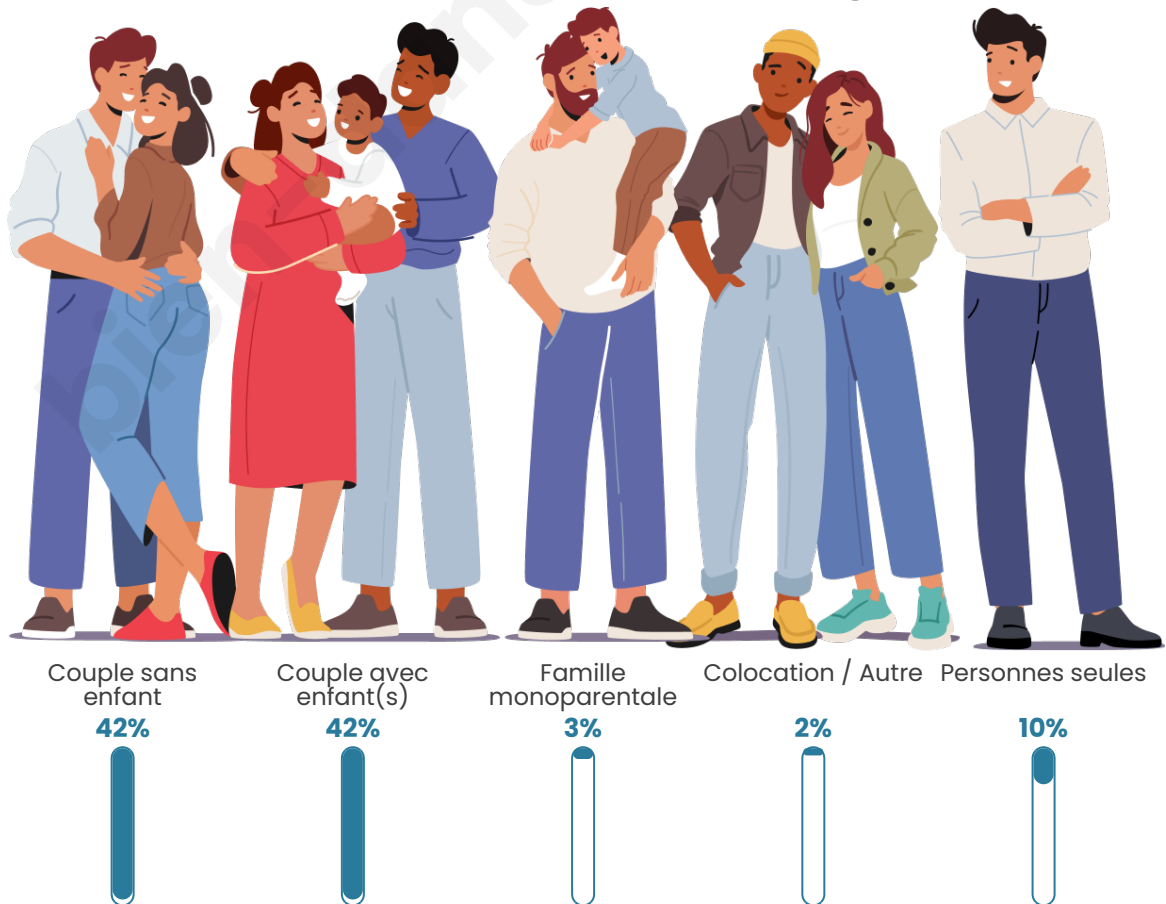

Tranche d'âge

Activité professionnelle

Niveau de diplôme

Composition des ménages

Profils électoraux

Premier tour

	Emmanuel MACRON	37.53 %
	Jean-Luc MÉLENCHON	15.37 %
	Marine LE PEN	11.36 %
	Jean LASSALLE	9.02 %
	Éric ZEMMOUR	7.57 %
	Valérie PÉCRESSE	6.68 %
	Yannick JADOT	6.35 %
	Anne HIDALGO	2.00 %
	Nicolas DUPONT- AIGNAN	1.78 %
	Fabien ROUSSEL	1.45 %
	Philippe POUTOU	0.78 %
	Nathalie ARTHAUD	0.11 %