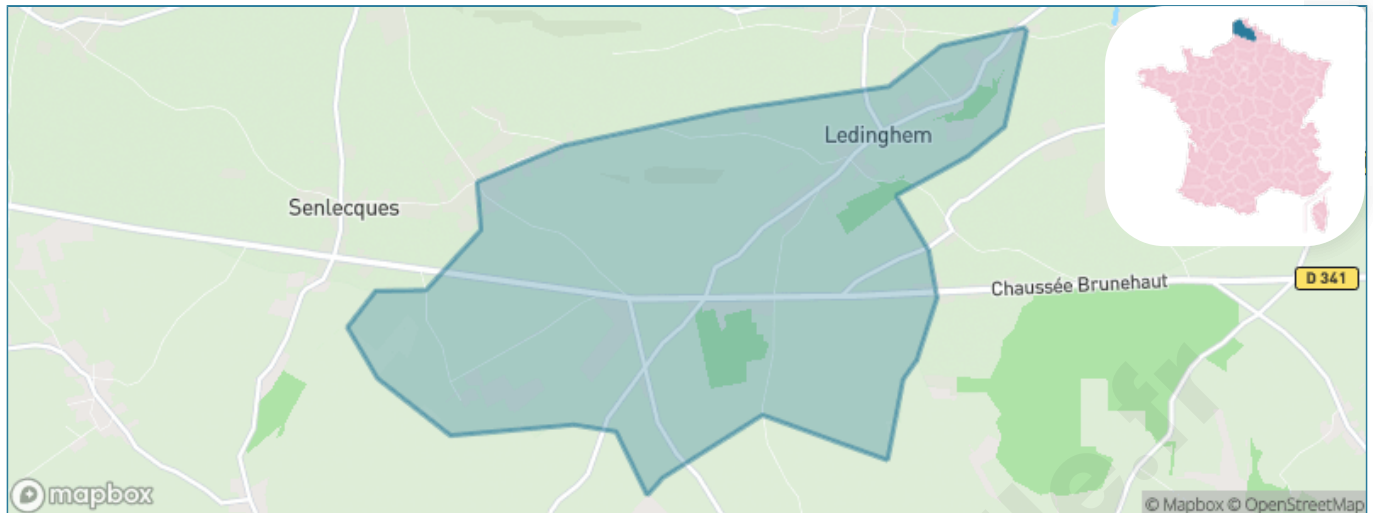

Version web

Ville de Ledingham

Présenté par

BIEN dans
ma **VILLE** 

Sommaire

Situation géographique	3
Statistiques sur la population	4
Evolution du nombre d'habitants	4
Tranche d'âge	5
0-14 ans	5
15-29 ans	5
30-44 ans	5
45-59 ans	5
60-74 ans	5
75-89 ans	5
90 ans et +	5
Activité professionnelle	5
Agriculteurs	5
Artisans, Commerçants	5
Cadres et sup.	5
Professions intermédiaires	5
Employé	5
Ouvrier	5
Retraité	5
Autres	5
Niveau de diplôme	6
Sans diplôme ou CEP	6
Brevet, BEPC, DNB	6
CAP-BEP ou équivalent	6
BAC ou équivalent	6
BAC+2	6
BAC+3 ou +4	6
BAC+5 ou plus	6
Composition des ménages	6
Couple sans enfant	6
Couple avec enfant(s)	6
Famille monoparentale	6
Colocation / Autre	6
Personnes seules	6
Profils électoraux	7
Premier tour	7
Sécurité	8
Evolution du nombre d'infractions	8
Pour comparer	9
Services à la population	10
Commerce	10
Éducation	10
Villes autour de Ledinghem	12

Situation géographique

i Informations clés

- **Région** : Hauts-de-France
- **Département** : Pas-de-Calais
- **Code postal** : 62380
- **Superficie** : 8 km²

Statistiques sur la population

Nombre d'habitants