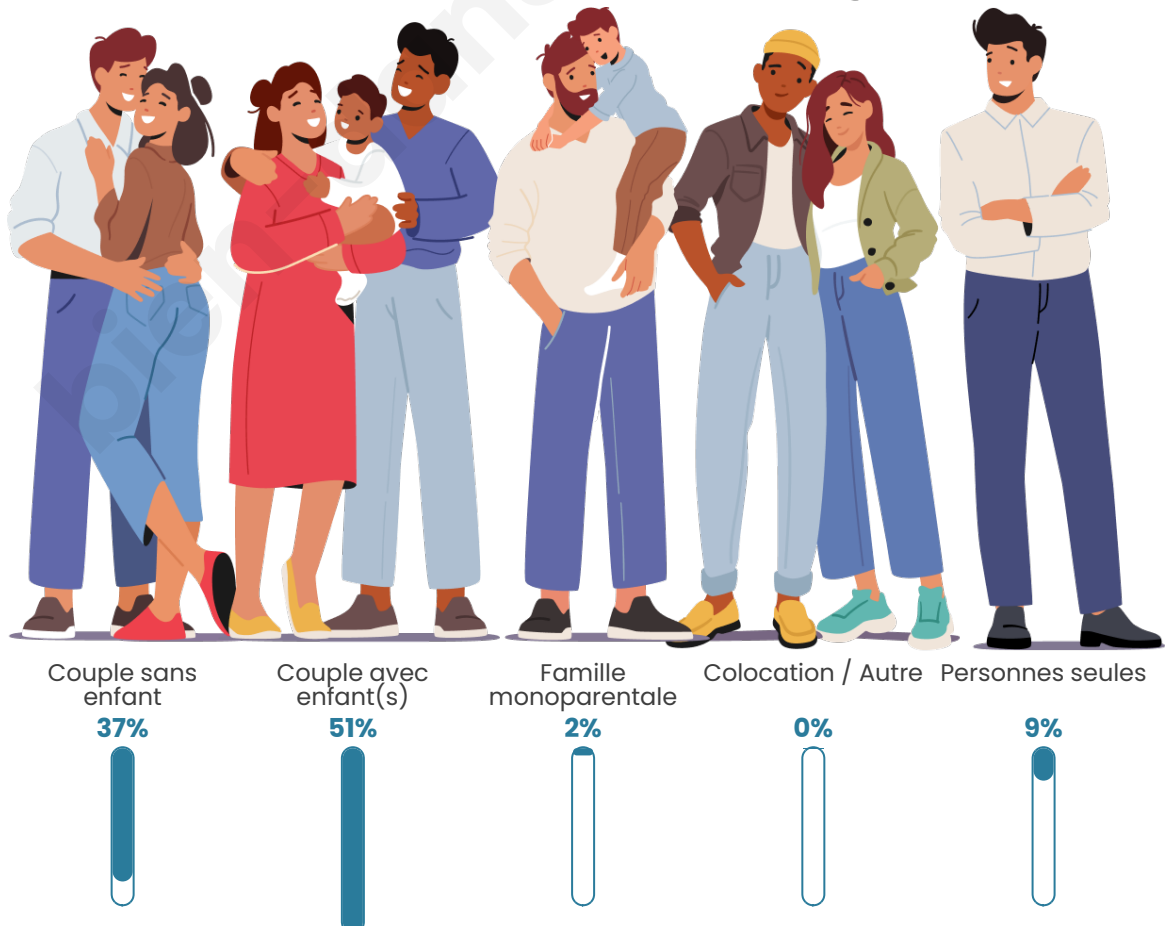

Tranche d'âge

Activité professionnelle

Niveau de diplôme

Composition des ménages

Profils électoraux

Premier tour

	Marine LE PEN	35.96 %
	Emmanuel MACRON	28.09 %
	Jean-Luc MÉLENCHON	14.04 %
	Éric ZEMMOUR	5.62 %
	Valérie PÉCRESSE	5.06 %
	Jean LASSALLE	3.37 %
	Nicolas DUPONT-AIGNAN	2.81 %
	Fabien ROUSSEL	1.69 %
	Anne HIDALGO	1.69 %
	Philippe POUTOU	1.12 %
	Nathalie ARTHAUD	0.56 %
	Yannick JADOT	0.00 %