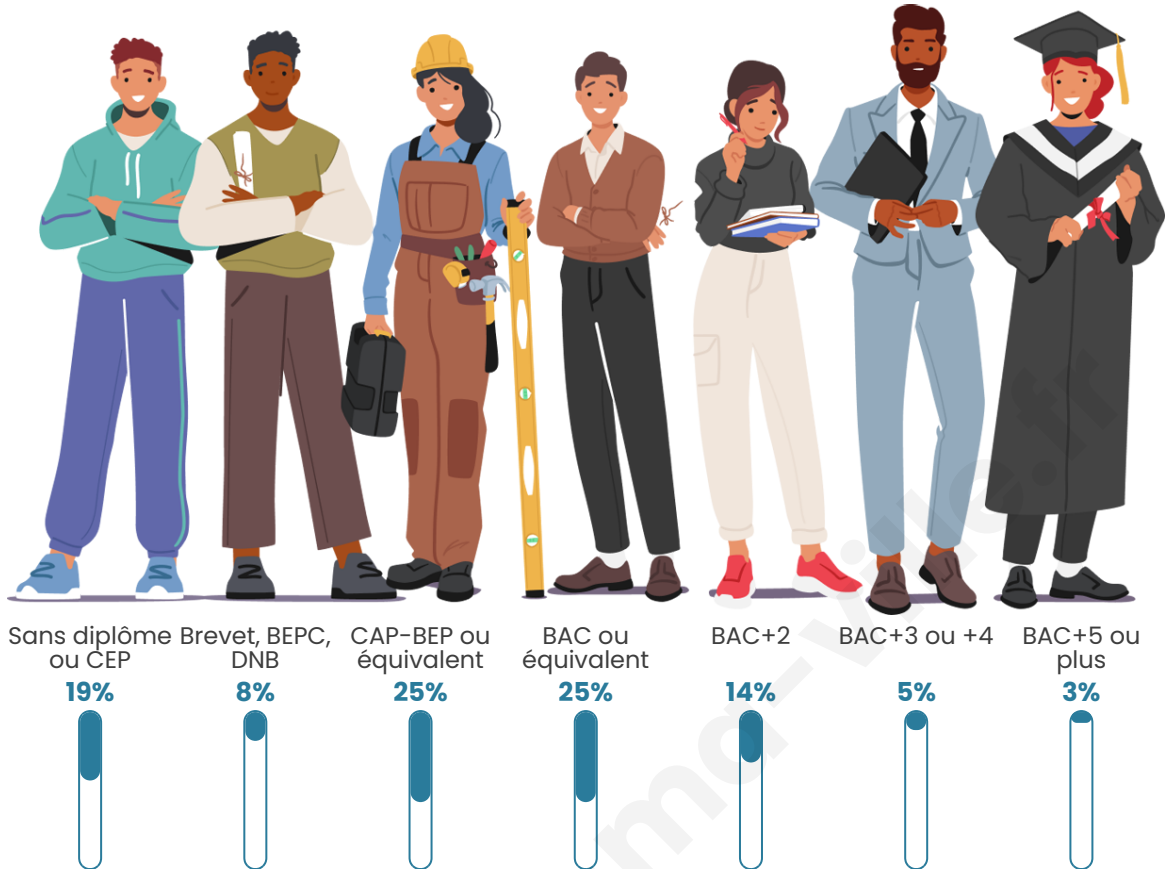

Version web

Ville de Ledingham

Présenté par

BIEN dans
ma **VILLE** 

Sommaire

Situation géographique	3
Statistiques sur la population	4
Evolution du nombre d'habitants	4
Tranche d'âge	5
0-14 ans	5
15-29 ans	5
30-44 ans	5
45-59 ans	5
60-74 ans	5
75-89 ans	5
90 ans et +	5
Activité professionnelle	5
Agriculteurs	5
Artisans, Commerçants	5
Cadres et sup.	5
Professions intermédiaires	5
Employé	5
Ouvrier	5
Retraité	5
Autres	5
Niveau de diplôme	6
Sans diplôme ou CEP	6
Brevet, BEPC, DNB	6
CAP-BEP ou équivalent	6
BAC ou équivalent	6
BAC+2	6
BAC+3 ou +4	6
BAC+5 ou plus	6
Composition des ménages	6
Couple sans enfant	6
Couple avec enfant(s)	6
Famille monoparentale	6
Colocation / Autre	6
Personnes seules	6
Profils électoraux	7
Premier tour	7
Sécurité	8
Evolution du nombre d'infractions	8
Pour comparer	9
Services à la population	10
Commerce	10
Éducation	10
Villes autour de Ledinghem	12

316

Age moyen

38 ans

Pop active

46.5%

Taux chômage

7.3%

Pop densité

Tranche d'âge

Activité professionnelle

Niveau de diplôme

Composition des ménages

Profils électoraux

Premier tour

	Marine LE PEN	35.96 %
	Emmanuel MACRON	28.09 %
	Jean-Luc MÉLENCHON	14.04 %
	Éric ZEMMOUR	5.62 %
	Valérie PÉCRESSE	5.06 %
	Jean LASSALLE	3.37 %
	Nicolas DUPONT-AIGNAN	2.81 %
	Fabien ROUSSEL	1.69 %
	Anne HIDALGO	1.69 %
	Philippe POUTOU	1.12 %
	Nathalie ARTHAUD	0.56 %
	Yannick JADOT	0.00 %