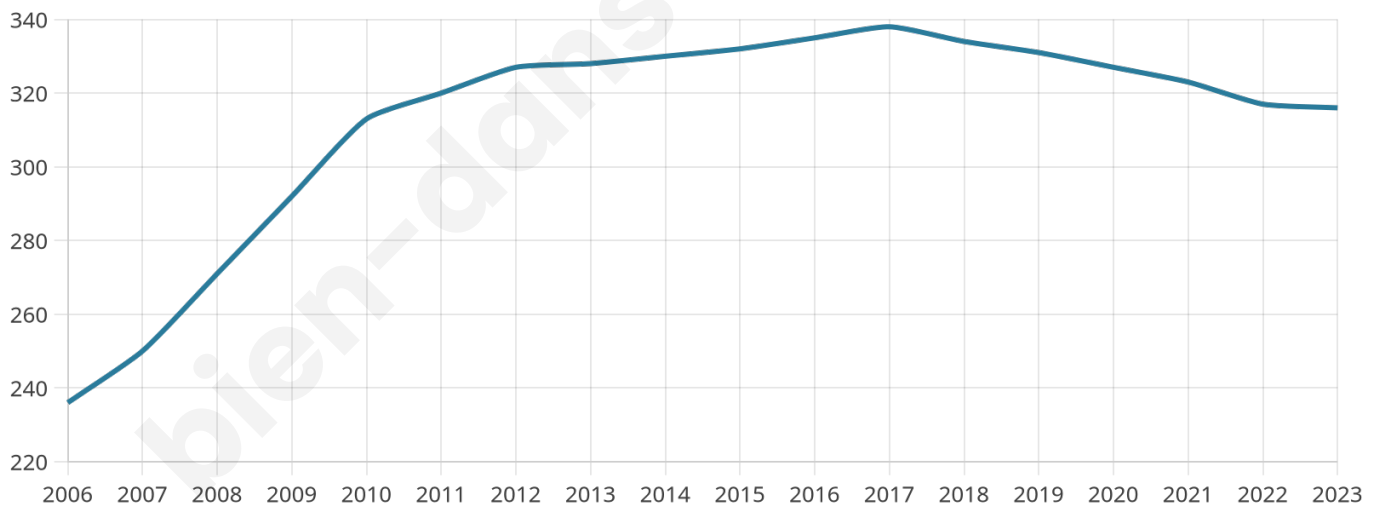

Version web

Ville de Ledingham

Présenté par

BIEN dans
ma **VILLE** 

Sommaire

Situation géographique	3
Statistiques sur la population	4
Evolution du nombre d'habitants	4
Tranche d'âge	5
0-14 ans	5
15-29 ans	5
30-44 ans	5
45-59 ans	5
60-74 ans	5
75-89 ans	5
90 ans et +	5
Activité professionnelle	5
Agriculteurs	5
Artisans, Commerçants	5
Cadres et sup.	5
Professions intermédiaires	5
Employé	5
Ouvrier	5
Retraité	5
Autres	5
Niveau de diplôme	6
Sans diplôme ou CEP	6
Brevet, BEPC, DNB	6
CAP-BEP ou équivalent	6
BAC ou équivalent	6
BAC+2	6
BAC+3 ou +4	6
BAC+5 ou plus	6
Composition des ménages	6
Couple sans enfant	6
Couple avec enfant(s)	6
Famille monoparentale	6
Colocation / Autre	6
Personnes seules	6
Profils électoraux	7
Premier tour	7
Sécurité	8
Evolution du nombre d'infractions	8
Pour comparer	9
Services à la population	10
Commerce	10
Éducation	10
Villes autour de Ledinghem	12

316

Age moyen

38 ans

Pop active

46.5%

Taux chômage

7.3%

Pop densité

40 h/km²

Revenu moyen

19 720 €/an

Evolution du nombre d'habitants

Sources : Institut national de la statistique et des études économiques (insee) selon Les dernières parutions officielles de 2024 portant sur les années 2020, 2021 et 2022.