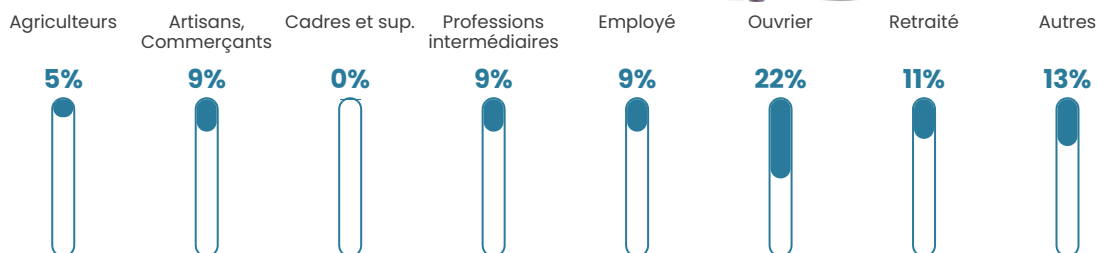

40 h/km²

Revenu moyen

19 720 €/an

Evolution du nombre d'habitants

Sources : Institut national de la statistique et des études économiques (insee) selon Les dernières parutions officielles de 2024 portant sur les années 2020, 2021 et 2022.

Tranche d'âge

Activité professionnelle

Niveau de diplôme

Composition des ménages

Profils électoraux

Premier tour

	Marine LE PEN	35.96 %
	Emmanuel MACRON	28.09 %
	Jean-Luc MÉLENCHON	14.04 %
	Éric ZEMMOUR	5.62 %
	Valérie PÉCRESSE	5.06 %
	Jean LASSALLE	3.37 %
	Nicolas DUPONT-AIGNAN	2.81 %
	Fabien ROUSSEL	1.69 %
	Anne HIDALGO	1.69 %
	Philippe POUTOU	1.12 %
	Nathalie ARTHAUD	0.56 %
	Yannick JADOT	0.00 %