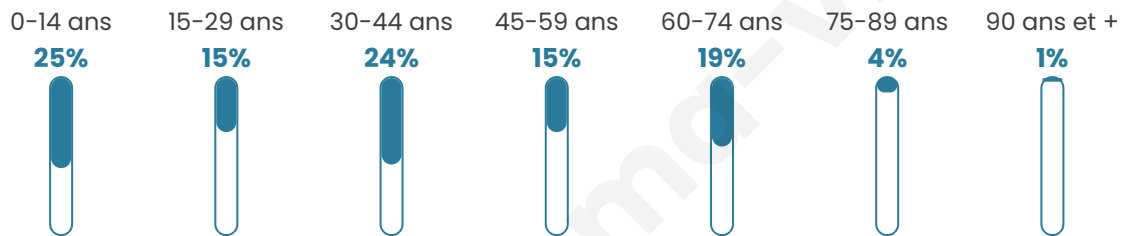

316

Age moyen

38 ans

Pop active

46.5%

Taux chômage

7.3%

Pop densité

40 h/km²

Revenu moyen

19 720 €/an

Evolution du nombre d'habitants

Sources : Institut national de la statistique et des études économiques (insee) selon Les dernières parutions officielles de 2024 portant sur les années 2020, 2021 et 2022.

Tranche d'âge

Activité professionnelle

Niveau de diplôme

Composition des ménages

Profils électoraux

Premier tour

	Marine LE PEN	35.96 %
	Emmanuel MACRON	28.09 %
	Jean-Luc MÉLENCHON	14.04 %
	Éric ZEMMOUR	5.62 %
	Valérie PÉCRESSE	5.06 %
	Jean LASSALLE	3.37 %
	Nicolas DUPONT-AIGNAN	2.81 %
	Fabien ROUSSEL	1.69 %
	Anne HIDALGO	1.69 %
	Philippe POUTOU	1.12 %
	Nathalie ARTHAUD	0.56 %
	Yannick JADOT	0.00 %

228 inscrits

Participation : 79.82%

Votes blancs : 2.20%

Votes nuls : 0.00%

Second tour

	Emmanuel MACRON	39,41 %
	Marine LE PEN	60,59 %

229 inscrits

Participation : 79.04%