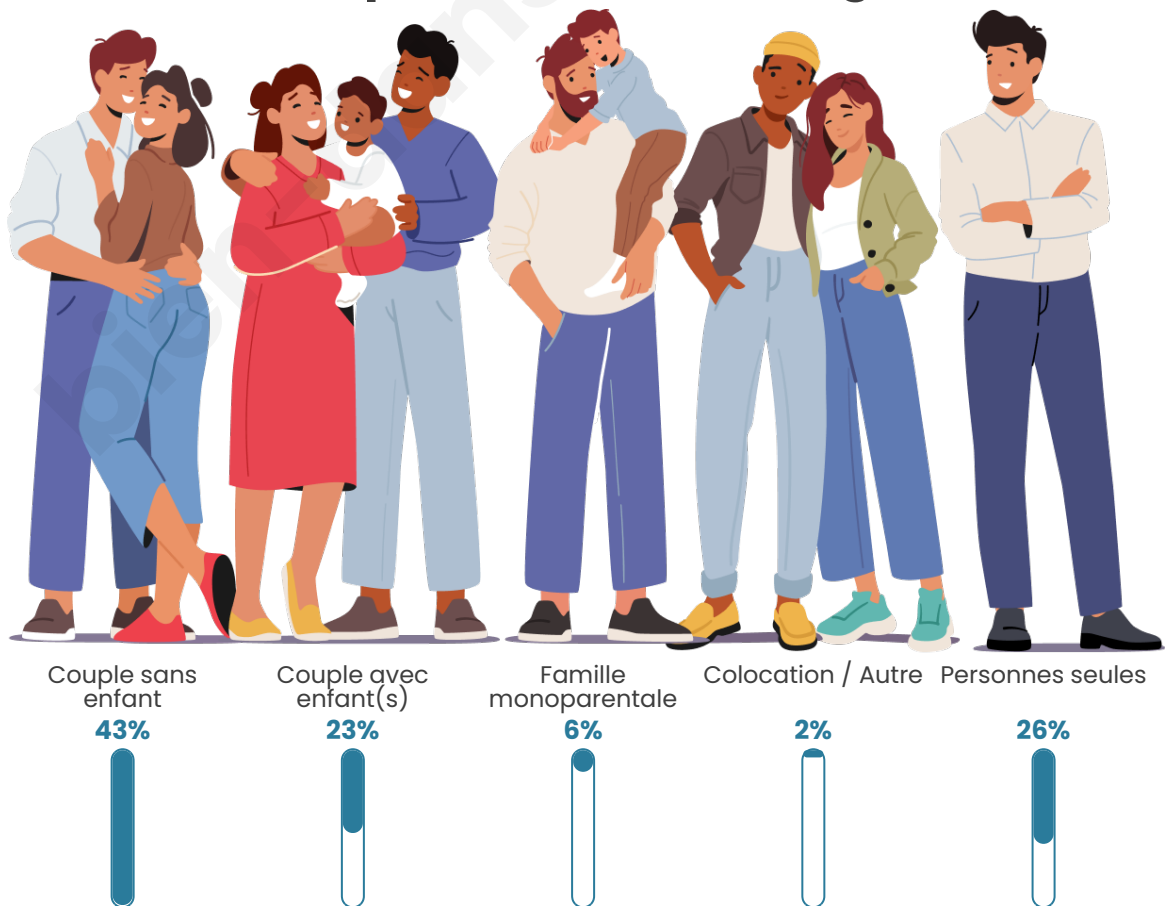

Tranche d'âge

Activité professionnelle

Niveau de diplôme

Composition des ménages

Profils électoraux

Premier tour

	Emmanuel MACRON	30.13 %
	Marine LE PEN	18.35 %
	Jean-Luc MÉLENCHON	16.54 %
	Éric ZEMMOUR	9.52 %
	Jean LASSALLE	8.29 %
	Valérie PÉCRESSE	4.67 %
	Anne HIDALGO	4.21 %
	Yannick JADOT	3.40 %
	Nicolas DUPONT- AIGNAN	1.86 %
	Fabien ROUSSEL	1.77 %
	Nathalie ARTHAUD	0.68 %
	Philippe POUTOU	0.59 %