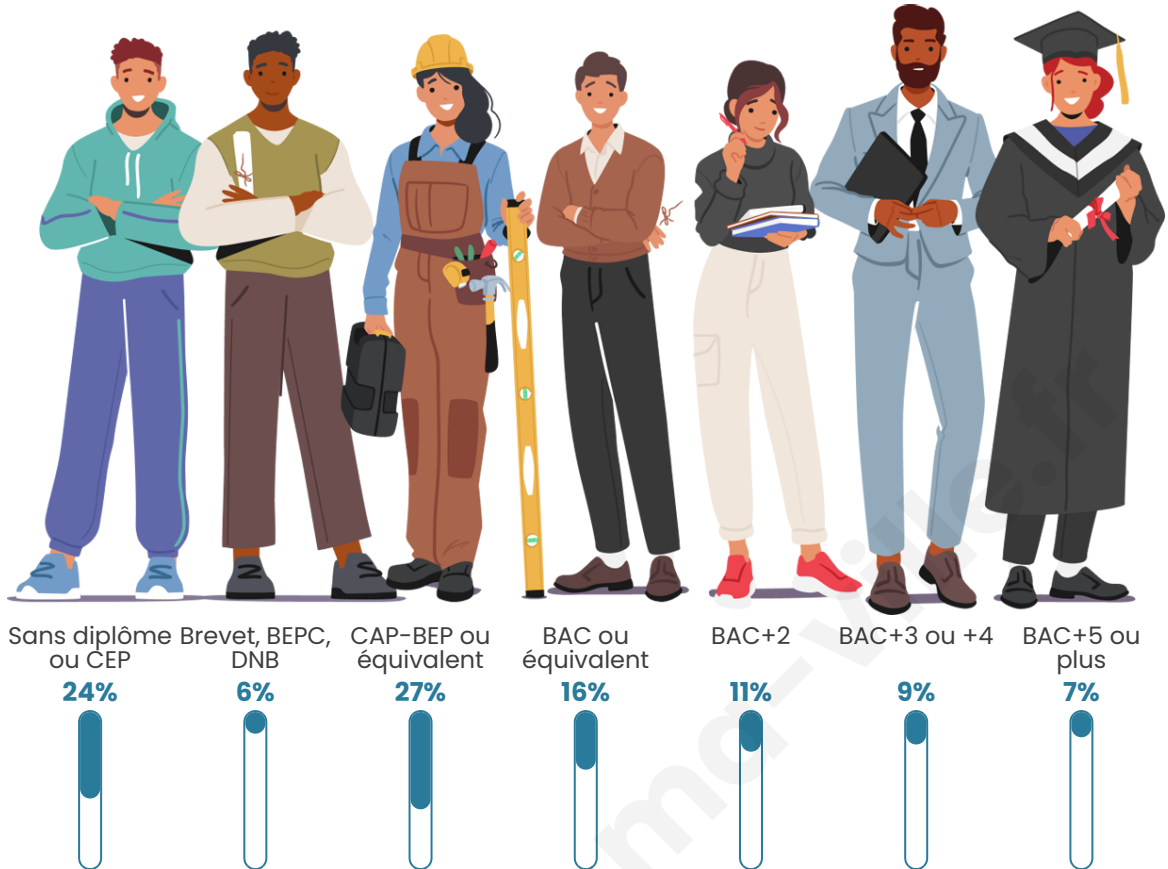

Tranche d'âge

Activité professionnelle

Niveau de diplôme

Composition des ménages

Profils électoraux

Premier tour

	Emmanuel MACRON	30.13 %
	Marine LE PEN	18.35 %
	Jean-Luc MÉLENCHON	16.54 %
	Éric ZEMMOUR	9.52 %
	Jean LASSALLE	8.29 %
	Valérie PÉCRESSE	4.67 %
	Anne HIDALGO	4.21 %
	Yannick JADOT	3.40 %
	Nicolas DUPONT- AIGNAN	1.86 %
	Fabien ROUSSEL	1.77 %
	Nathalie ARTHAUD	0.68 %
	Philippe POUTOU	0.59 %