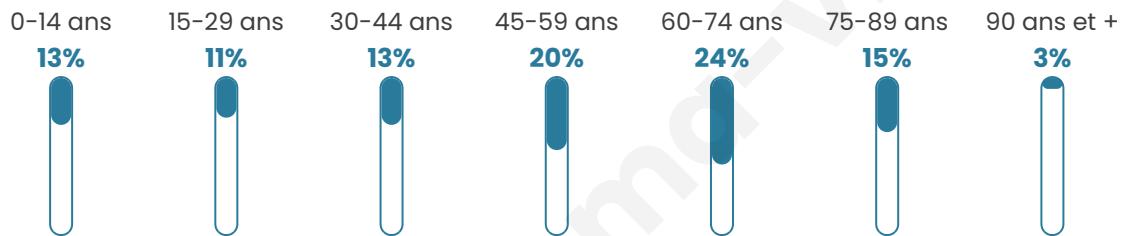

50 ans

Pop active

38.6%

Taux chômage

10.3%

Pop densité

44 h/km²

Revenu moyen

Tranche d'âge

Activité professionnelle

Niveau de diplôme

Composition des ménages

Profils électoraux

Premier tour

	Emmanuel MACRON	30.13 %
	Marine LE PEN	18.35 %
	Jean-Luc MÉLENCHON	16.54 %
	Éric ZEMMOUR	9.52 %
	Jean LASSALLE	8.29 %
	Valérie PÉCRESSE	4.67 %
	Anne HIDALGO	4.21 %
	Yannick JADOT	3.40 %
	Nicolas DUPONT- AIGNAN	1.86 %
	Fabien ROUSSEL	1.77 %
	Nathalie ARTHAUD	0.68 %
	Philippe POUTOU	0.59 %