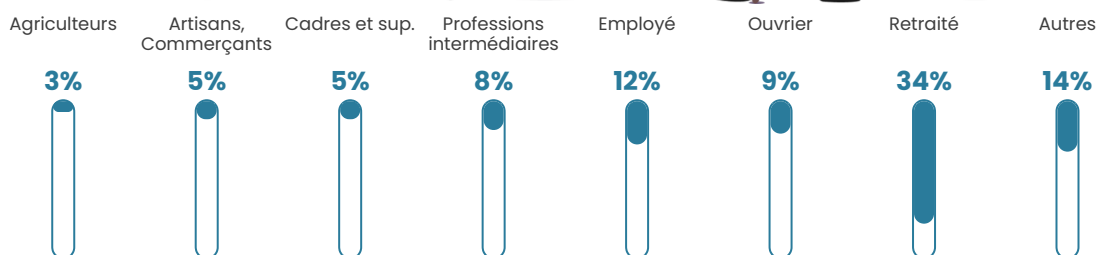

21 360 €/an

Evolution du nombre d'habitants

Sources : Institut national de la statistique et des études économiques (insee) selon Les dernières parutions officielles de 2024 portant sur les années 2020, 2021 et 2022.

Tranche d'âge

Activité professionnelle

Niveau de diplôme

Composition des ménages

Profils électoraux

Premier tour

	Emmanuel MACRON	30.13 %
	Marine LE PEN	18.35 %
	Jean-Luc MÉLENCHON	16.54 %
	Éric ZEMMOUR	9.52 %
	Jean LASSALLE	8.29 %
	Valérie PÉCRESSE	4.67 %
	Anne HIDALGO	4.21 %
	Yannick JADOT	3.40 %
	Nicolas DUPONT- AIGNAN	1.86 %
	Fabien ROUSSEL	1.77 %
	Nathalie ARTHAUD	0.68 %
	Philippe POUTOU	0.59 %