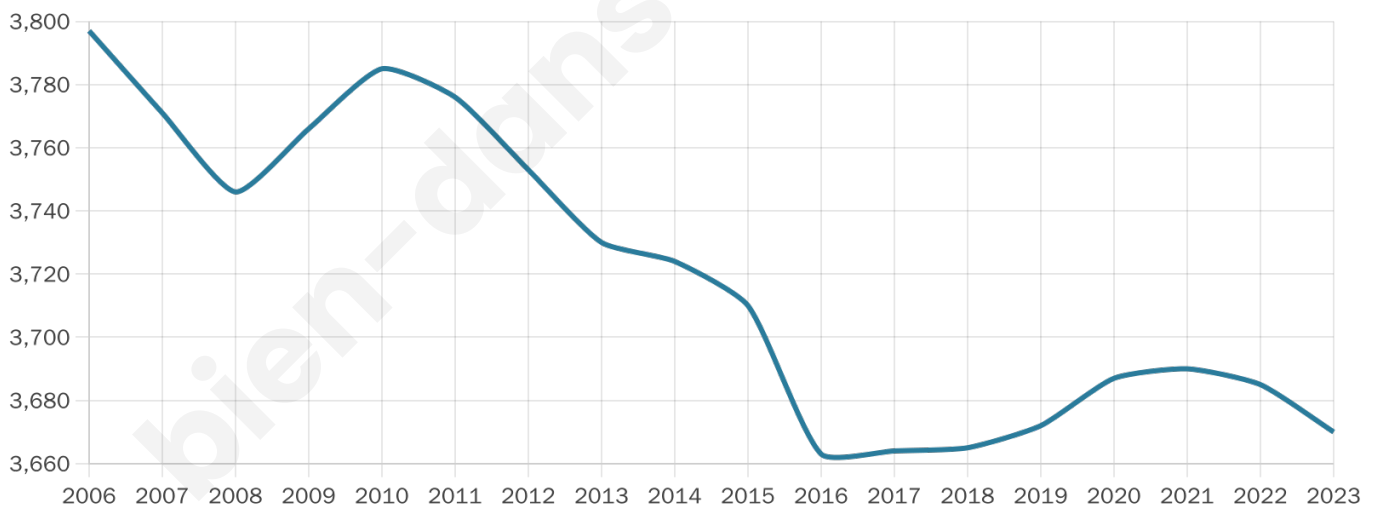

50 ans

Pop active

38.6%

Taux chômage

10.3%

Pop densité

44 h/km²

Revenu moyen

21 360 €/an

Evolution du nombre d'habitants

Sources : Institut national de la statistique et des études économiques (insee) selon Les dernières parutions officielles de 2024 portant sur les années 2020, 2021 et 2022.