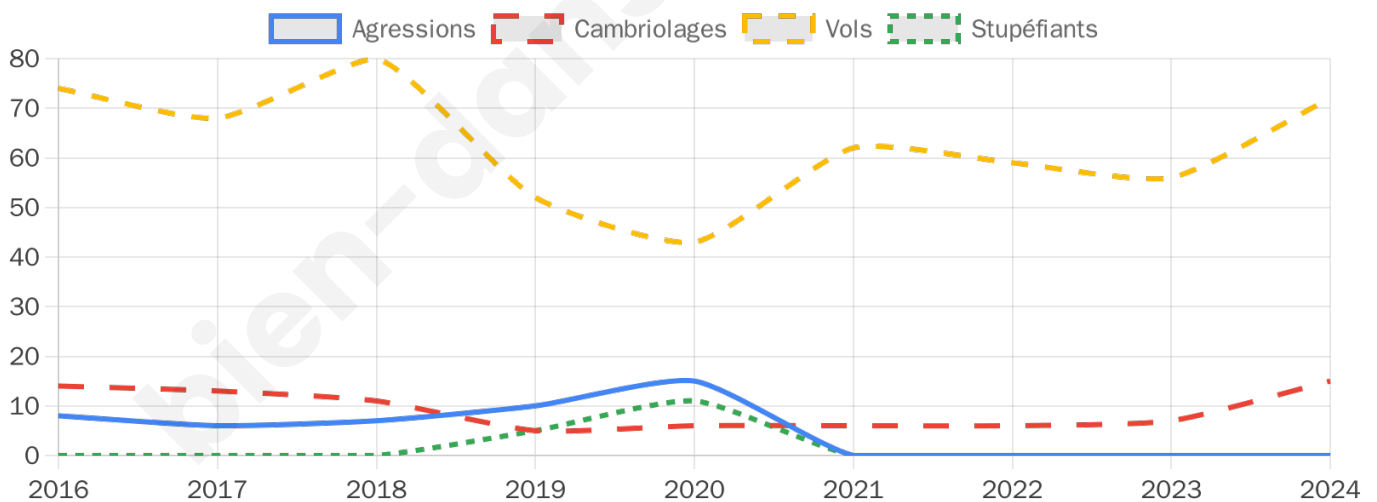

2 774 inscrits

Participation : 81.47%

Votes blancs : 1.28%

Votes nuls : 1.06%

Second tour

	Emmanuel MACRON	58,98 %
	Marine LE PEN	41,02 %

2 773 inscrits

Participation : 80.85%

Votes blancs : 6.33%

Votes nuls : 4.28%

Sécurité

Agressions physiques / sexuelles

0

Cambriolages

15

Vols / dégradations

72

Stupéfiants

0

Evolution du nombre d'infractions

Pour comparer

(en proportion du nombre d'habitants)

Sources : Bases statistiques communale, départementale et régionale de la délinquance enregistrée par la police et la gendarmerie nationales selon les dernières parutions officielles de 2025 portant sur l'année 2024 ([data.gouv](https://data.gouv.fr)).