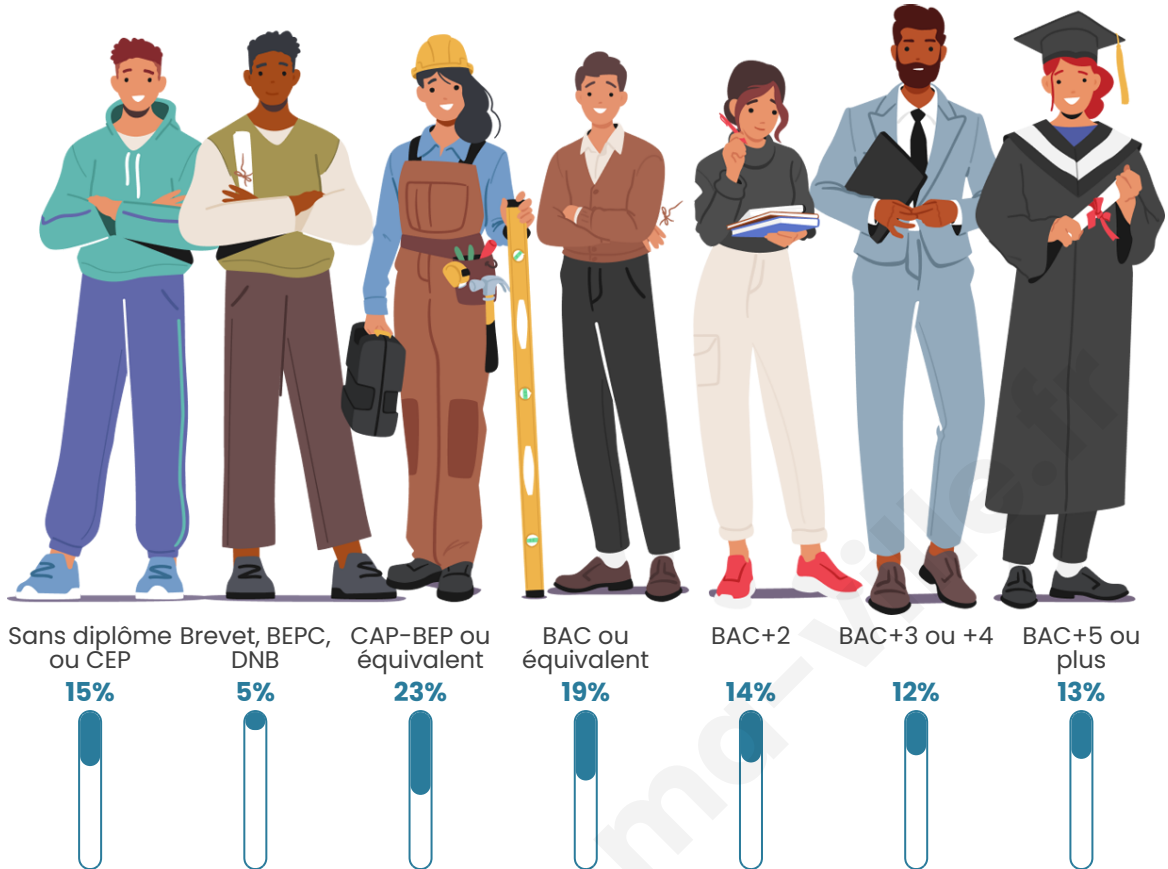

Tranche d'âge

Activité professionnelle

Niveau de diplôme

Composition des ménages

Profils électoraux

Premier tour

| | | |
|---|---------------------------|---------|
|  | Jean-Luc MÉLENCHON | 26.10 % |
|  | Marine LE PEN | 22.71 % |
|  | Emmanuel MACRON | 20.00 % |
|  | Éric ZEMMOUR | 7.12 % |
|  | Jean LASSALLE | 6.44 % |
|  | Yannick JADOT | 5.42 % |
|  | Valérie PÉCRESE | 4.07 % |
|  | Fabien ROUSSEL | 3.05 % |
|  | Nicolas DUPONT- AIGNAN | 2.37 % |
|  | Philippe POUTOU | 2.03 % |
|  | Anne HIDALGO | 0.68 % |
|  | Nathalie ARTHAUD | 0.00 % |