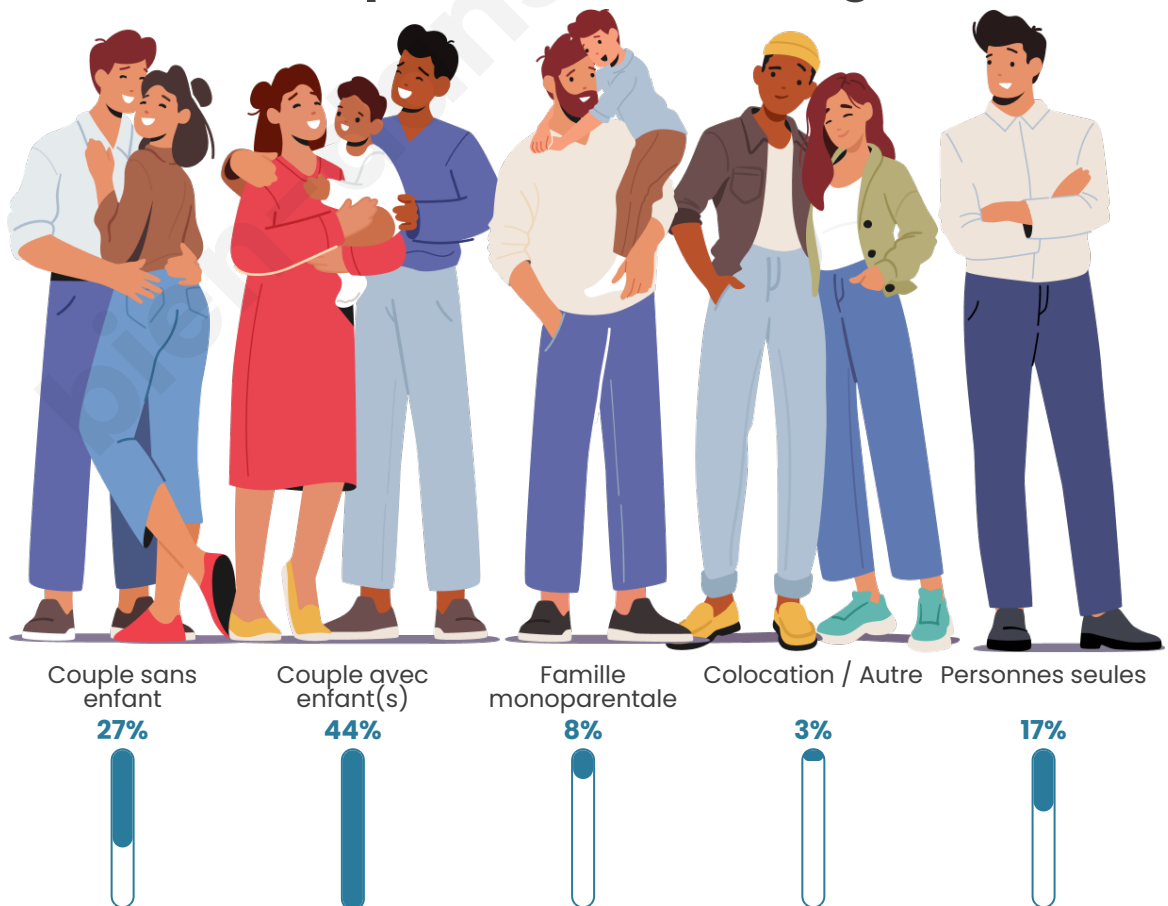

Tranche d'âge

Activité professionnelle

Niveau de diplôme

Composition des ménages

Profils électoraux

Premier tour

| | | |
|---|---------------------------|---------|
|  | Jean-Luc MÉLENCHON | 26.10 % |
|  | Marine LE PEN | 22.71 % |
|  | Emmanuel MACRON | 20.00 % |
|  | Éric ZEMMOUR | 7.12 % |
|  | Jean LASSALLE | 6.44 % |
|  | Yannick JADOT | 5.42 % |
|  | Valérie PÉCRESE | 4.07 % |
|  | Fabien ROUSSEL | 3.05 % |
|  | Nicolas DUPONT- AIGNAN | 2.37 % |
|  | Philippe POUTOU | 2.03 % |
|  | Anne HIDALGO | 0.68 % |
|  | Nathalie ARTHAUD | 0.00 % |

Participation : 80.9%

Votes blancs : 10.07%

Votes nuls : 0.69%

Sécurité

Agressions physiques / sexuelles

0

Cambriolages

0