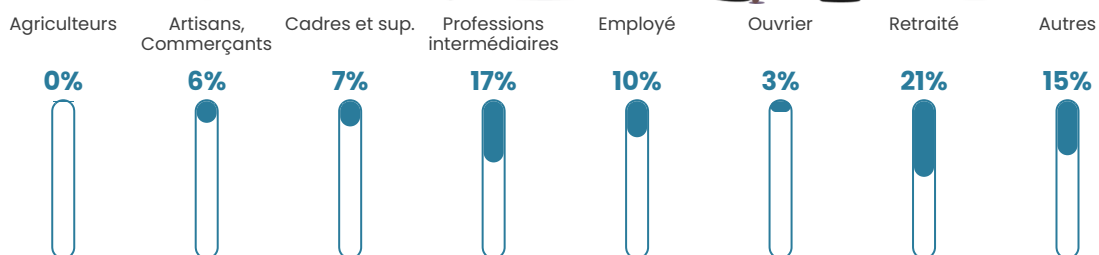

23 500 €/an

Evolution du nombre d'habitants

Sources : Institut national de la statistique et des études économiques (insee) selon Les dernières parutions officielles de 2024 portant sur les années 2020, 2021 et 2022.

Tranche d'âge

Activité professionnelle

Niveau de diplôme

Composition des ménages

Profils électoraux

Premier tour

| | | |
|---|---------------------------|---------|
|  | Jean-Luc MÉLENCHON | 26.10 % |
|  | Marine LE PEN | 22.71 % |
|  | Emmanuel MACRON | 20.00 % |
|  | Éric ZEMMOUR | 7.12 % |
|  | Jean LASSALLE | 6.44 % |
|  | Yannick JADOT | 5.42 % |
|  | Valérie PÉCRESE | 4.07 % |
|  | Fabien ROUSSEL | 3.05 % |
|  | Nicolas DUPONT- AIGNAN | 2.37 % |
|  | Philippe POUTOU | 2.03 % |
|  | Anne HIDALGO | 0.68 % |
|  | Nathalie ARTHAUD | 0.00 % |