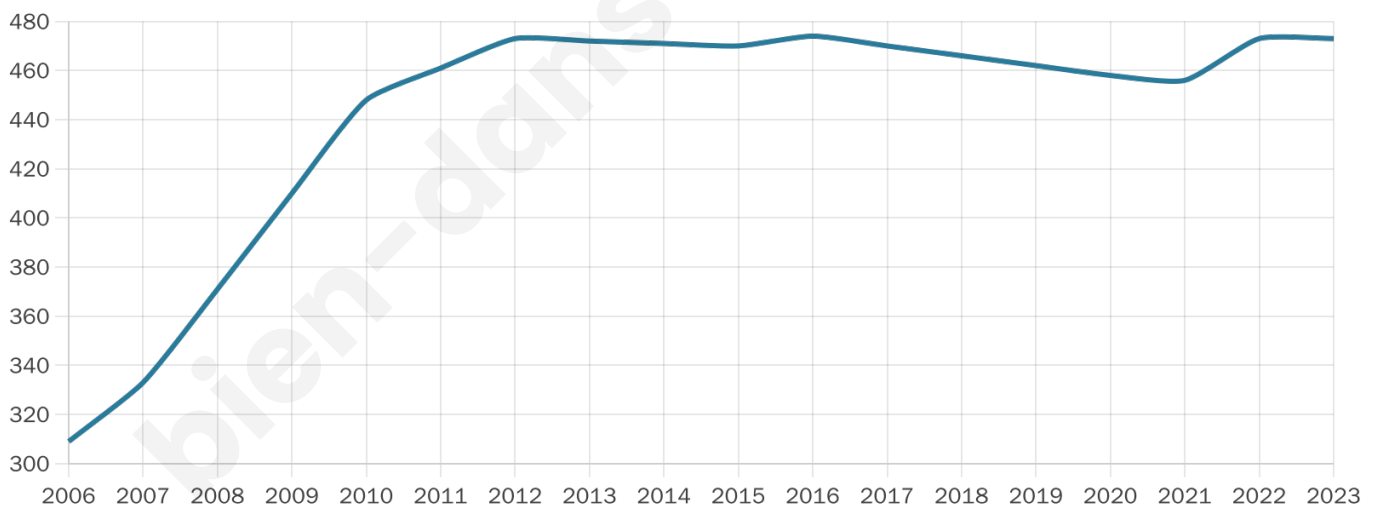

39 ans

Pop active

46.5%

Taux chômage

8.1%

Pop densité

95 h/km²

Revenu moyen

23 500 €/an

Evolution du nombre d'habitants

Sources : Institut national de la statistique et des études économiques (insee) selon Les dernières parutions officielles de 2024 portant sur les années 2020, 2021 et 2022.