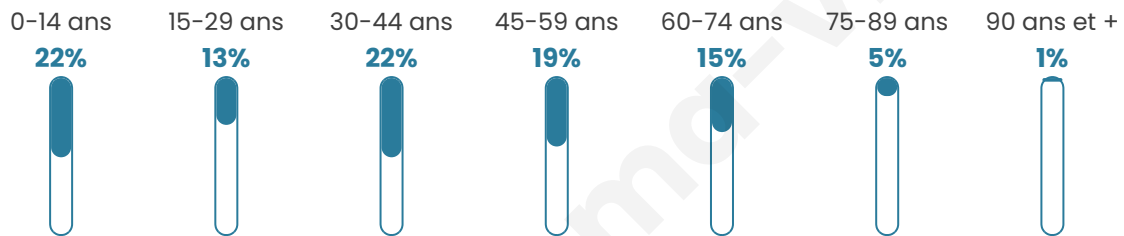

Version web

Ville de Lecques

Présenté par

BIEN dans
ma **VILLE** 

Sommaire

| | |
|---|----|
| Situation géographique | 3 |
| Statistiques sur la population | 4 |
| Evolution du nombre d'habitants | 4 |
| Tranche d'âge | 5 |
| 0-14 ans | 5 |
| 15-29 ans | 5 |
| 30-44 ans | 5 |
| 45-59 ans | 5 |
| 60-74 ans | 5 |
| 75-89 ans | 5 |
| 90 ans et + | 5 |
| Activité professionnelle | 5 |
| Agriculteurs | 5 |
| Artisans, Commerçants | 5 |
| Cadres et sup. | 5 |
| Professions intermédiaires | 5 |
| Employé | 5 |
| Ouvrier | 5 |
| Retraité | 5 |
| Autres | 5 |
| Niveau de diplôme | 6 |
| Sans diplôme ou CEP | 6 |
| Brevet, BEPC, DNB | 6 |
| CAP-BEP ou équivalent | 6 |
| BAC ou équivalent | 6 |
| BAC+2 | 6 |
| BAC+3 ou +4 | 6 |
| BAC+5 ou plus | 6 |
| Composition des ménages | 6 |
| Couple sans enfant | 6 |
| Couple avec enfant(s) | 6 |
| Famille monoparentale | 6 |
| Colocation / Autre | 6 |
| Personnes seules | 6 |
| Profil électoraux | 7 |
| Premier tour | 7 |
| Sécurité | 8 |
| Evolution du nombre d'infractions | 8 |
| Pour comparer | 9 |
| Services à la population | 10 |
| Commerce | 10 |
| Éducation | 10 |
| Villes autour de Lecques | 11 |
| Avis sur la ville de Lecques | 12 |
| Moyenne par critère | 12 |
| Villes autour de Lecques | 12 |
| Répartition des avis par note | 12 |
| Répartition des avis par note | 12 |

39 ans

Pop active

46.5%

Taux chômage

8.1%

Pop densité

95 h/km²

Revenu moyen

Tranche d'âge

Activité professionnelle

Niveau de diplôme

Composition des ménages

Profils électoraux

Premier tour

| | | |
|---|---------------------------|---------|
|  | Jean-Luc MÉLENCHON | 26.10 % |
|  | Marine LE PEN | 22.71 % |
|  | Emmanuel MACRON | 20.00 % |
|  | Éric ZEMMOUR | 7.12 % |
|  | Jean LASSALLE | 6.44 % |
|  | Yannick JADOT | 5.42 % |
|  | Valérie PÉCRESE | 4.07 % |
|  | Fabien ROUSSEL | 3.05 % |
|  | Nicolas DUPONT- AIGNAN | 2.37 % |
|  | Philippe POUTOU | 2.03 % |
|  | Anne HIDALGO | 0.68 % |
|  | Nathalie ARTHAUD | 0.00 % |