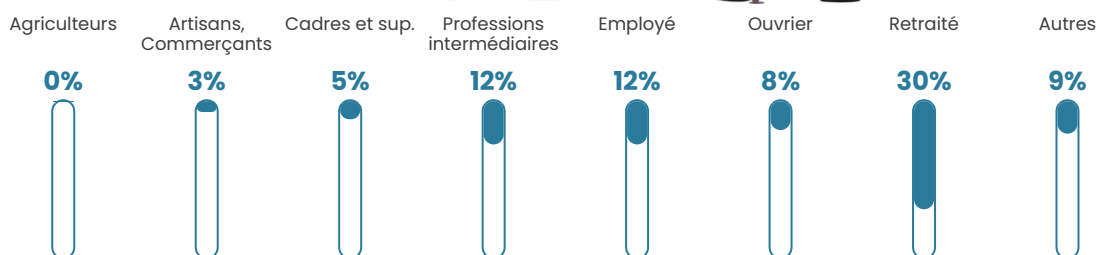

Age moyen

45 ans

Pop active

40.4%

Taux chômage

4.4%

Pop densité

321 h/km²

Revenu moyen

24 230 €/an

Evolution du nombre d'habitants

Sources : Institut national de la statistique et des études économiques (insee) selon Les dernières parutions officielles de 2024 portant sur les années 2020, 2021 et 2022.

Tranche d'âge

Activité professionnelle

Niveau de diplôme

Composition des ménages

Profils électoraux

Premier tour

	Emmanuel MACRON	42.99 %
	Marine LE PEN	18.21 %
	Jean-Luc MÉLENCHON	15.21 %
	Yannick JADOT	5.30 %
	Valérie PÉCRESE	4.66 %
	Éric ZEMMOUR	3.25 %
	Fabien ROUSSEL	2.61 %
	Nicolas DUPONT- AIGNAN	2.44 %
	Jean LASSALLE	2.35 %
	Anne HIDALGO	1.37 %
	Philippe POUTOU	0.98 %
	Nathalie ARTHAUD	0.64 %