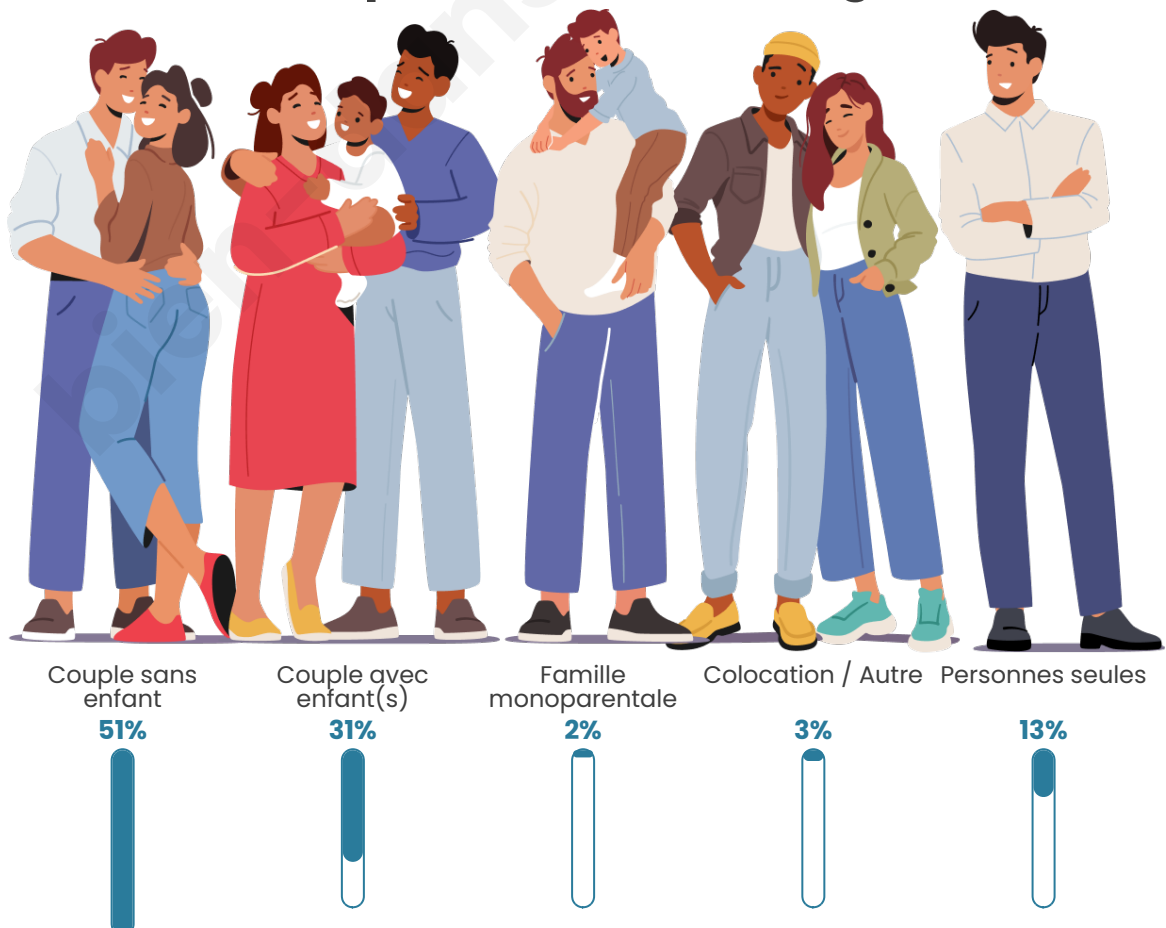

Tranche d'âge

Activité professionnelle

Niveau de diplôme

Composition des ménages

Profils électoraux

Premier tour

	Emmanuel MACRON	42.99 %
	Marine LE PEN	18.21 %
	Jean-Luc MÉLENCHON	15.21 %
	Yannick JADOT	5.30 %
	Valérie PÉCRESE	4.66 %
	Éric ZEMMOUR	3.25 %
	Fabien ROUSSEL	2.61 %
	Nicolas DUPONT- AIGNAN	2.44 %
	Jean LASSALLE	2.35 %
	Anne HIDALGO	1.37 %
	Philippe POUTOU	0.98 %
	Nathalie ARTHAUD	0.64 %