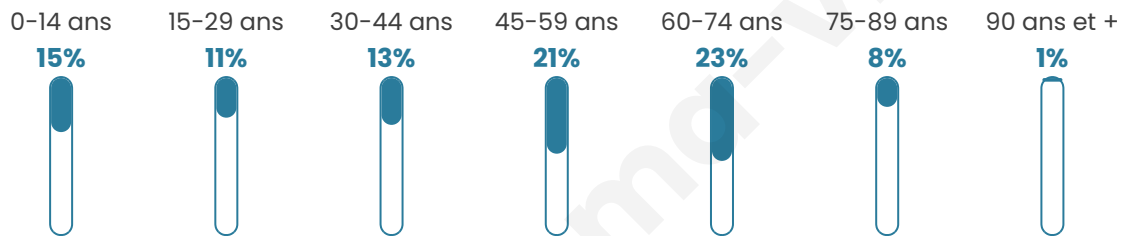

Age moyen

45 ans

Pop active

40.4%

Taux chômage

4.4%

Pop densité

321 h/km²

Revenu moyen

24 230 €/an

Evolution du nombre d'habitants

Sources : Institut national de la statistique et des études économiques (insee) selon Les dernières parutions officielles de 2024 portant sur les années 2020, 2021 et 2022.

Tranche d'âge

Activité professionnelle

Niveau de diplôme

Composition des ménages

Profils électoraux

Premier tour

	Emmanuel MACRON	42.99 %
	Marine LE PEN	18.21 %
	Jean-Luc MÉLENCHON	15.21 %
	Yannick JADOT	5.30 %
	Valérie PÉCRESE	4.66 %
	Éric ZEMMOUR	3.25 %
	Fabien ROUSSEL	2.61 %
	Nicolas DUPONT- AIGNAN	2.44 %
	Jean LASSALLE	2.35 %
	Anne HIDALGO	1.37 %
	Philippe POUTOU	0.98 %
	Nathalie ARTHAUD	0.64 %