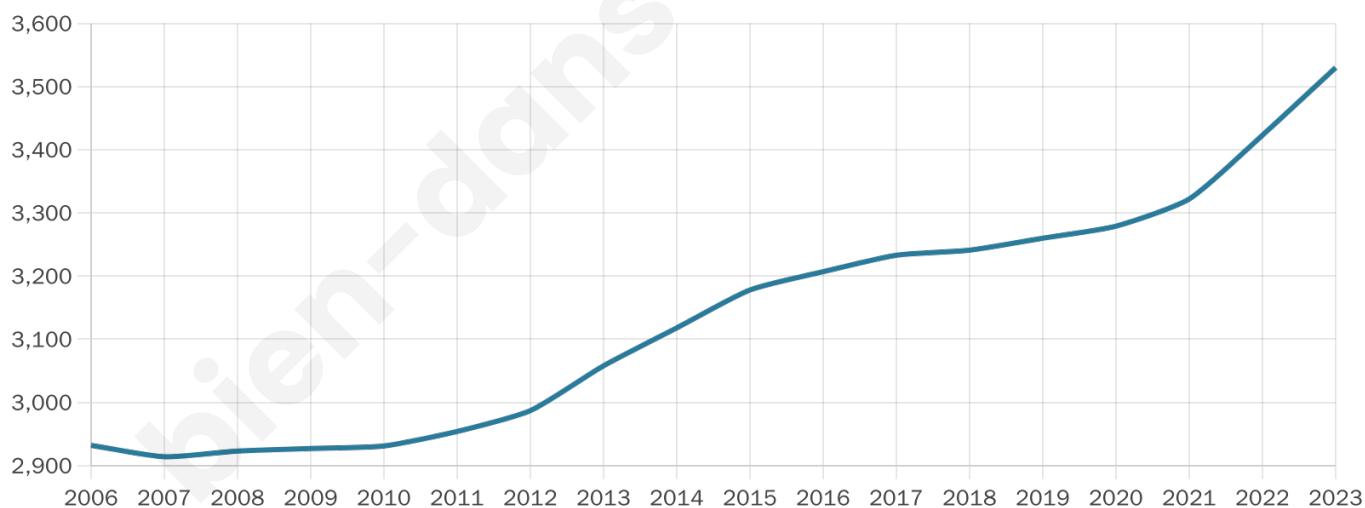

Age moyen

45 ans

Pop active

40.4%

Taux chômage

4.4%

Pop densité

321 h/km²

Revenu moyen

24 230 €/an

Evolution du nombre d'habitants

Sources : Institut national de la statistique et des études économiques (insee) selon Les dernières parutions officielles de 2024 portant sur les années 2020, 2021 et 2022.