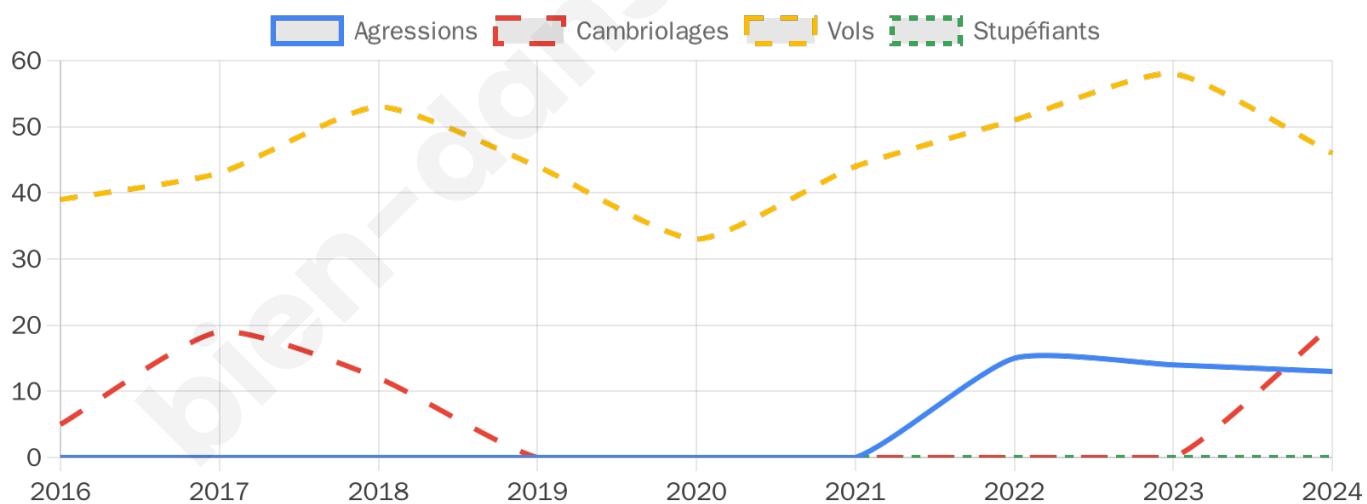

3 014 inscrits

Participation : 79.33%

Votes blancs : 1.55%

Votes nuls : 0.59%

Second tour

	Emmanuel MACRON	70,02 %
	Marine LE PEN	29,98 %

3 018 inscrits

Participation : 80.52%

Votes blancs : 7.33%

Votes nuls : 2.35%

Sécurité

Agressions physiques / sexuelles

13

Cambriolages

20

Vols / dégradations

46

Stupéfiants

0

Evolution du nombre d'infractions

Pour comparer

(en proportion du nombre d'habitants)

Sources : Bases statistiques communale, départementale et régionale de la délinquance enregistrée par la police et la gendarmerie nationales selon les dernières parutions officielles de 2025 portant sur l'année 2024 ([data.gouv](https://data.gouv.fr)).