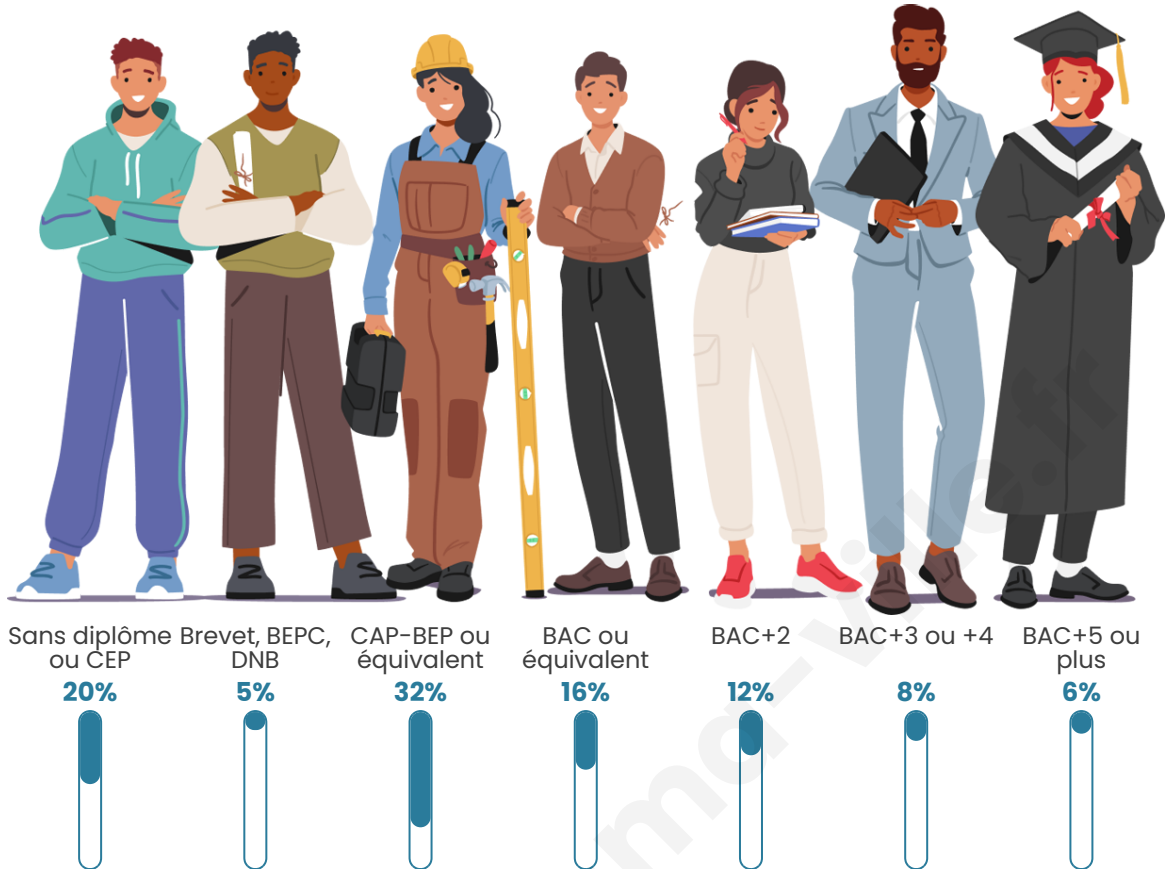

Age moyen

45 ans

Pop active

40.4%

Taux chômage

4.4%

Pop densité

321 h/km²

Tranche d'âge

Activité professionnelle

Niveau de diplôme

Composition des ménages

Profils électoraux

Premier tour

	Emmanuel MACRON	42.99 %
	Marine LE PEN	18.21 %
	Jean-Luc MÉLENCHON	15.21 %
	Yannick JADOT	5.30 %
	Valérie PÉCRESE	4.66 %
	Éric ZEMMOUR	3.25 %
	Fabien ROUSSEL	2.61 %
	Nicolas DUPONT- AIGNAN	2.44 %
	Jean LASSALLE	2.35 %
	Anne HIDALGO	1.37 %
	Philippe POUTOU	0.98 %
	Nathalie ARTHAUD	0.64 %