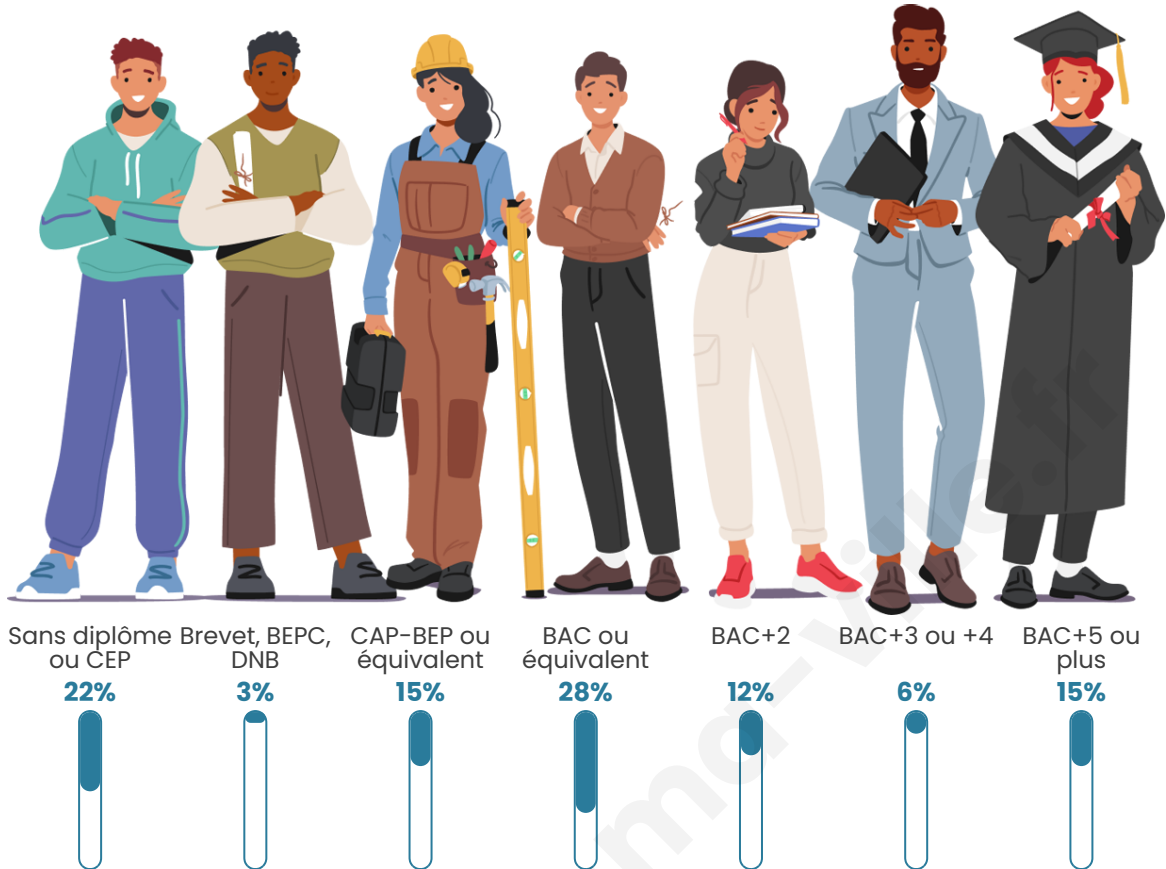

Version web

Ville de Léaupartie

Présenté par

BIEN dans
ma **VILLE** 

Sommaire

Situation géographique	3
Statistiques sur la population	4
Evolution du nombre d'habitants	4
Tranche d'âge	5
0-14 ans	5
15-29 ans	5
30-44 ans	5
45-59 ans	5
60-74 ans	5
75-89 ans	5
90 ans et +	5
Activité professionnelle	5
Agriculteurs	5
Artisans, Commerçants	5
Cadres et sup.	5
Professions intermédiaires	5
Employé	5
Ouvrier	5
Retraité	5
Autres	5
Niveau de diplôme	6
Sans diplôme ou CEP	6
Brevet, BEPC, DNB	6
CAP-BEP ou équivalent	6
BAC ou équivalent	6
BAC+2	6
BAC+3 ou +4	6
BAC+5 ou plus	6
Composition des ménages	6
Couple sans enfant	6
Couple avec enfant(s)	6
Famille monoparentale	6
Colocation / Autre	6
Personnes seules	6
Profils électoraux	7
Premier tour	7
Sécurité	8
Evolution du nombre d'infractions	8
Pour comparer	9
Services à la population	10
Commerce	10
Éducation	10
Villes autour de Léaupartie	11

86

Age moyen

41 ans

Pop active

55.8%

Taux chômage

3.6%

Pop densité

Tranche d'âge

Activité professionnelle

Niveau de diplôme

Composition des ménages

Profils électoraux

Premier tour

	Marine LE PEN	27.59 %
	Emmanuel MACRON	20.69 %
	Jean-Luc MÉLENCHON	13.79 %
	Éric ZEMMOUR	12.07 %
	Yannick JADOT	10.34 %
	Valérie PÉCRESSE	6.90 %
	Nicolas DUPONT-AIGNAN	5.17 %
	Fabien ROUSSEL	1.72 %
	Anne HIDALGO	1.72 %
	Nathalie ARTHAUD	0.00 %
	Jean LASSALLE	0.00 %
	Philippe POUTOU	0.00 %