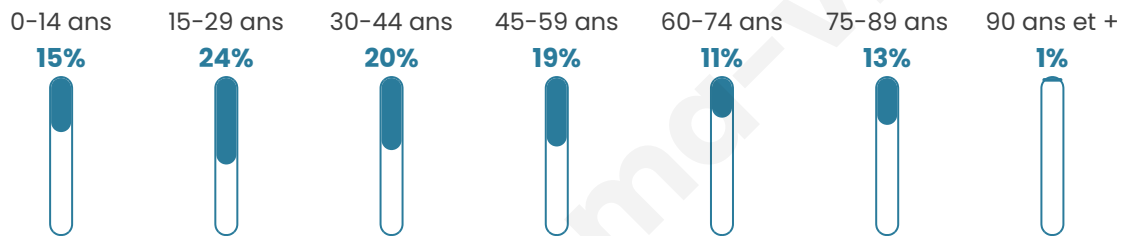

86

Age moyen

41 ans

Pop active

55.8%

Taux chômage

3.6%

Pop densité

29 h/km²

Revenu moyen

NC

Evolution du nombre d'habitants

Sources : Institut national de la statistique et des études économiques (insee) selon Les dernières parutions officielles de 2024 portant sur les années 2020, 2021 et 2022.

Tranche d'âge

Activité professionnelle

Niveau de diplôme

Composition des ménages

Profils électoraux

Premier tour

	Marine LE PEN	27.59 %
	Emmanuel MACRON	20.69 %
	Jean-Luc MÉLENCHON	13.79 %
	Éric ZEMMOUR	12.07 %
	Yannick JADOT	10.34 %
	Valérie PÉCRESSE	6.90 %
	Nicolas DUPONT-AIGNAN	5.17 %
	Fabien ROUSSEL	1.72 %
	Anne HIDALGO	1.72 %
	Nathalie ARTHAUD	0.00 %
	Jean LASSALLE	0.00 %
	Philippe POUTOU	0.00 %