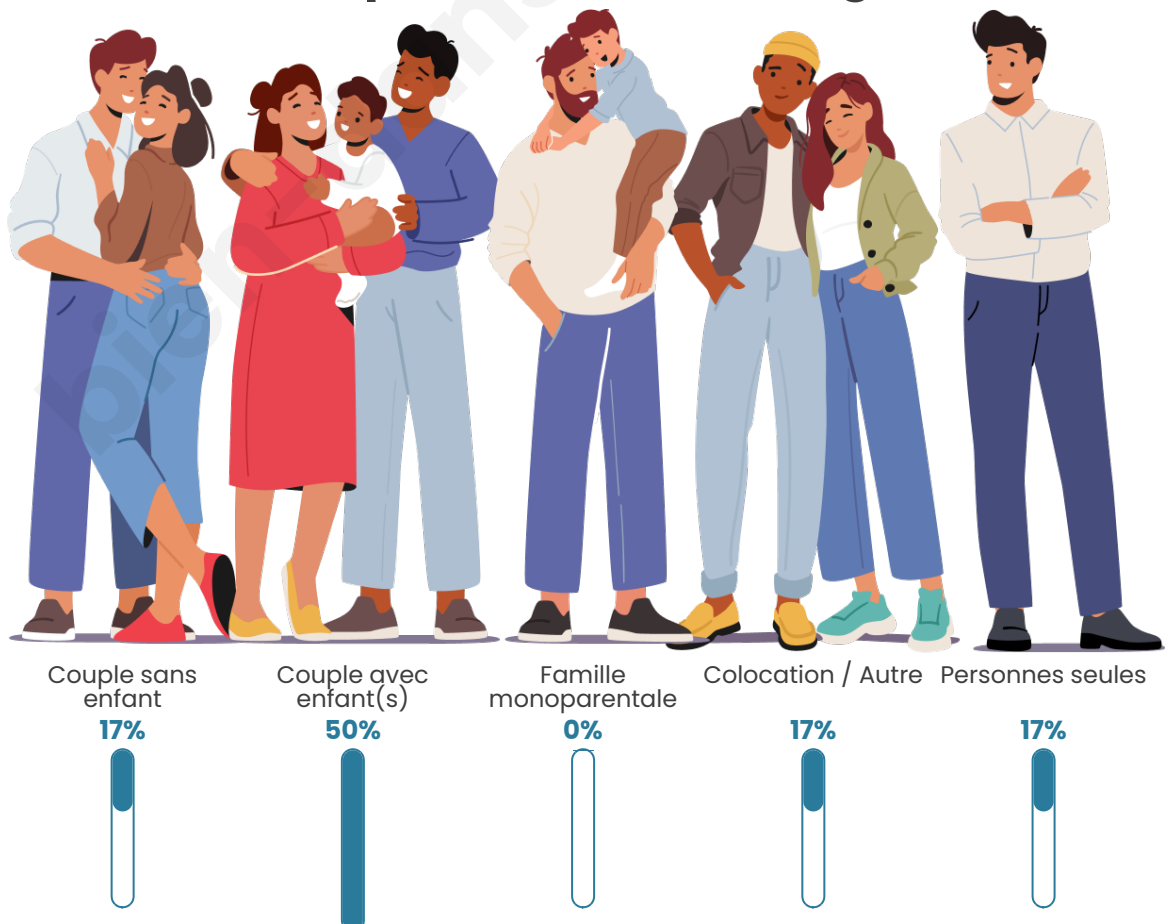

Tranche d'âge

Activité professionnelle

Niveau de diplôme

Composition des ménages

Profils électoraux

Premier tour

	Marine LE PEN	27.59 %
	Emmanuel MACRON	20.69 %
	Jean-Luc MÉLENCHON	13.79 %
	Éric ZEMMOUR	12.07 %
	Yannick JADOT	10.34 %
	Valérie PÉCRESSE	6.90 %
	Nicolas DUPONT-AIGNAN	5.17 %
	Fabien ROUSSEL	1.72 %
	Anne HIDALGO	1.72 %
	Nathalie ARTHAUD	0.00 %
	Jean LASSALLE	0.00 %
	Philippe POUTOU	0.00 %