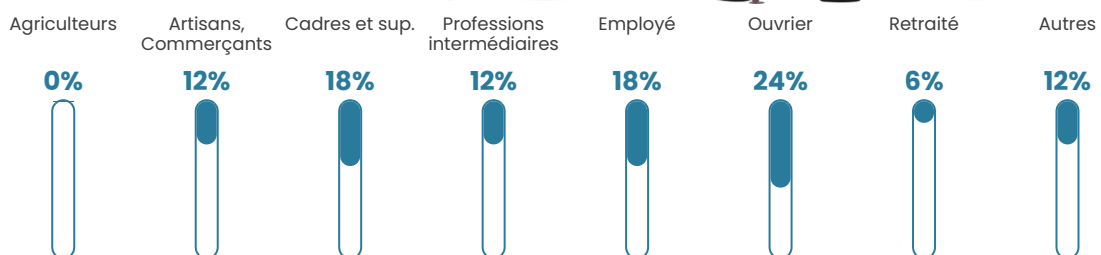

29 h/km²

Revenu moyen

NC

Evolution du nombre d'habitants

Sources : Institut national de la statistique et des études économiques (insee) selon Les dernières parutions officielles de 2024 portant sur les années 2020, 2021 et 2022.

Tranche d'âge

Activité professionnelle

Niveau de diplôme

Composition des ménages

Profils électoraux

Premier tour

	Marine LE PEN	27.59 %
	Emmanuel MACRON	20.69 %
	Jean-Luc MÉLENCHON	13.79 %
	Éric ZEMMOUR	12.07 %
	Yannick JADOT	10.34 %
	Valérie PÉCRESSE	6.90 %
	Nicolas DUPONT-AIGNAN	5.17 %
	Fabien ROUSSEL	1.72 %
	Anne HIDALGO	1.72 %
	Nathalie ARTHAUD	0.00 %
	Jean LASSALLE	0.00 %
	Philippe POUTOU	0.00 %