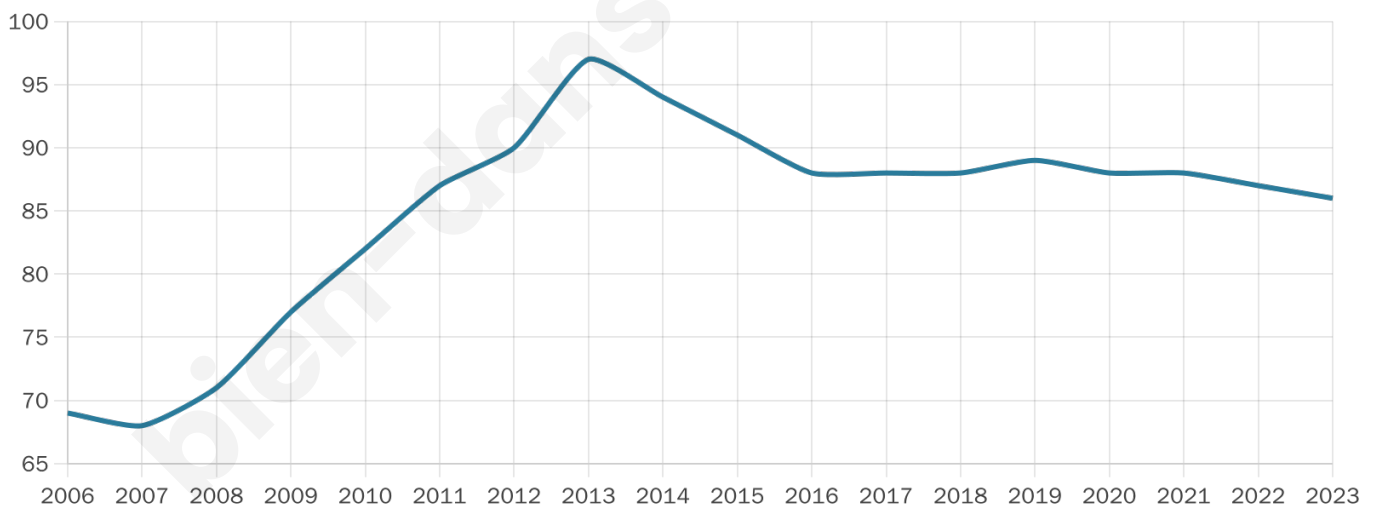

Version web

Ville de Léaupartie

Présenté par

BIEN dans
ma **VILLE** 

Sommaire

Situation géographique	3
Statistiques sur la population	4
Evolution du nombre d'habitants	4
Tranche d'âge	5
0-14 ans	5
15-29 ans	5
30-44 ans	5
45-59 ans	5
60-74 ans	5
75-89 ans	5
90 ans et +	5
Activité professionnelle	5
Agriculteurs	5
Artisans, Commerçants	5
Cadres et sup.	5
Professions intermédiaires	5
Employé	5
Ouvrier	5
Retraité	5
Autres	5
Niveau de diplôme	6
Sans diplôme ou CEP	6
Brevet, BEPC, DNB	6
CAP-BEP ou équivalent	6
BAC ou équivalent	6
BAC+2	6
BAC+3 ou +4	6
BAC+5 ou plus	6
Composition des ménages	6
Couple sans enfant	6
Couple avec enfant(s)	6
Famille monoparentale	6
Colocation / Autre	6
Personnes seules	6
Profils électoraux	7
Premier tour	7
Sécurité	8
Evolution du nombre d'infractions	8
Pour comparer	9
Services à la population	10
Commerce	10
Éducation	10
Villes autour de Léaupartie	11

86

Age moyen

41 ans

Pop active

55.8%

Taux chômage

3.6%

Pop densité

29 h/km²

Revenu moyen

NC

Evolution du nombre d'habitants

Sources : Institut national de la statistique et des études économiques (insee) selon Les dernières parutions officielles de 2024 portant sur les années 2020, 2021 et 2022.