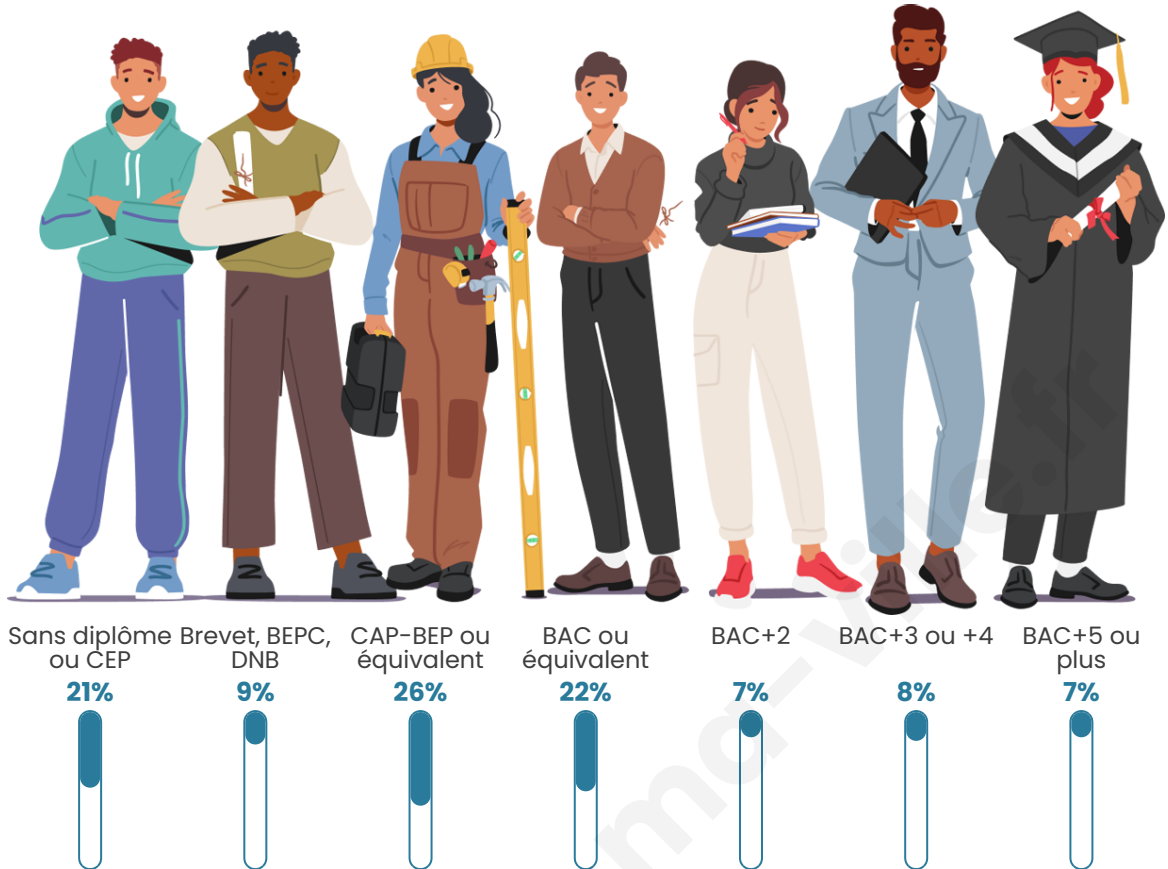

Tranche d'âge

Activité professionnelle

Niveau de diplôme

Composition des ménages

Profils électoraux

Premier tour

	Emmanuel MACRON	25.33 %
	Marine LE PEN	23.85 %
	Jean-Luc MÉLENCHON	21.71 %
	Jean LASSALLE	5.92 %
	Éric ZEMMOUR	5.10 %
	Valérie PÉCRESSÉ	4.93 %
	Fabien ROUSSEL	3.62 %
	Anne HIDALGO	2.96 %
	Yannick JADOT	2.47 %
	Nicolas DUPONT- AIGNAN	2.47 %
	Philippe POUTOU	1.15 %
	Nathalie ARTHAUD	0.49 %