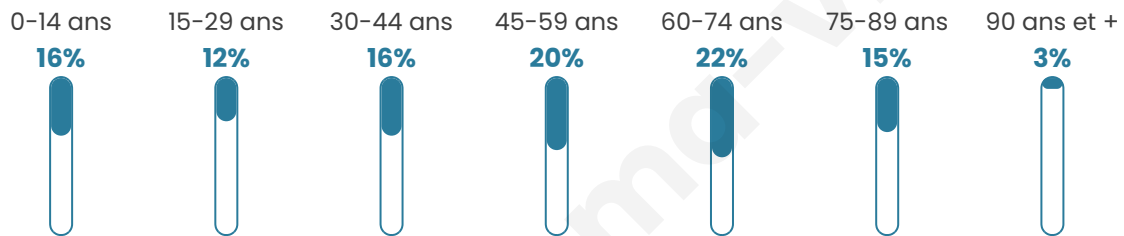

Version web

Ville de Le Vignon-en- Quercy

Présenté par

BIEN dans
ma **VILLE** 

Sommaire

Situation géographique	3
Statistiques sur la population	4
Evolution du nombre d'habitants	4
Tranche d'âge	5
0-14 ans	5
15-29 ans	5
30-44 ans	5
45-59 ans	5
60-74 ans	5
75-89 ans	5
90 ans et +	5
Activité professionnelle	5
Agriculteurs	5
Artisans, Commerçants	5
Cadres et sup.	5
Professions intermédiaires	5
Employé	5
Ouvrier	5
Retraité	5
Autres	5
Niveau de diplôme	6
Sans diplôme ou CEP	6
Brevet, BEPC, DNB	6
CAP-BEP ou équivalent	6
BAC ou équivalent	6
BAC+2	6
BAC+3 ou +4	6
BAC+5 ou plus	6
Composition des ménages	6
Couple sans enfant	6
Couple avec enfant(s)	6
Famille monoparentale	6
Colocation / Autre	6
Personnes seules	6
Profils électoraux	7
Premier tour	7
Sécurité	8
Evolution du nombre d'infractions	8
Pour comparer	9
Services à la population	10
Commerce	10
Éducation	10
Villes autour de Le Vignion-en-Quercy	11

48 ans

Pop active

40.7%

Taux chômage

7.7%

Pop densité

45 h/km²

Revenu moyen

Tranche d'âge

Activité professionnelle

Niveau de diplôme

Composition des ménages

Profils électoraux

Premier tour

	Emmanuel MACRON	25.33 %
	Marine LE PEN	23.85 %
	Jean-Luc MÉLENCHON	21.71 %
	Jean LASSALLE	5.92 %
	Éric ZEMMOUR	5.10 %
	Valérie PÉCRESSÉ	4.93 %
	Fabien ROUSSEL	3.62 %
	Anne HIDALGO	2.96 %
	Yannick JADOT	2.47 %
	Nicolas DUPONT- AIGNAN	2.47 %
	Philippe POUTOU	1.15 %
	Nathalie ARTHAUD	0.49 %