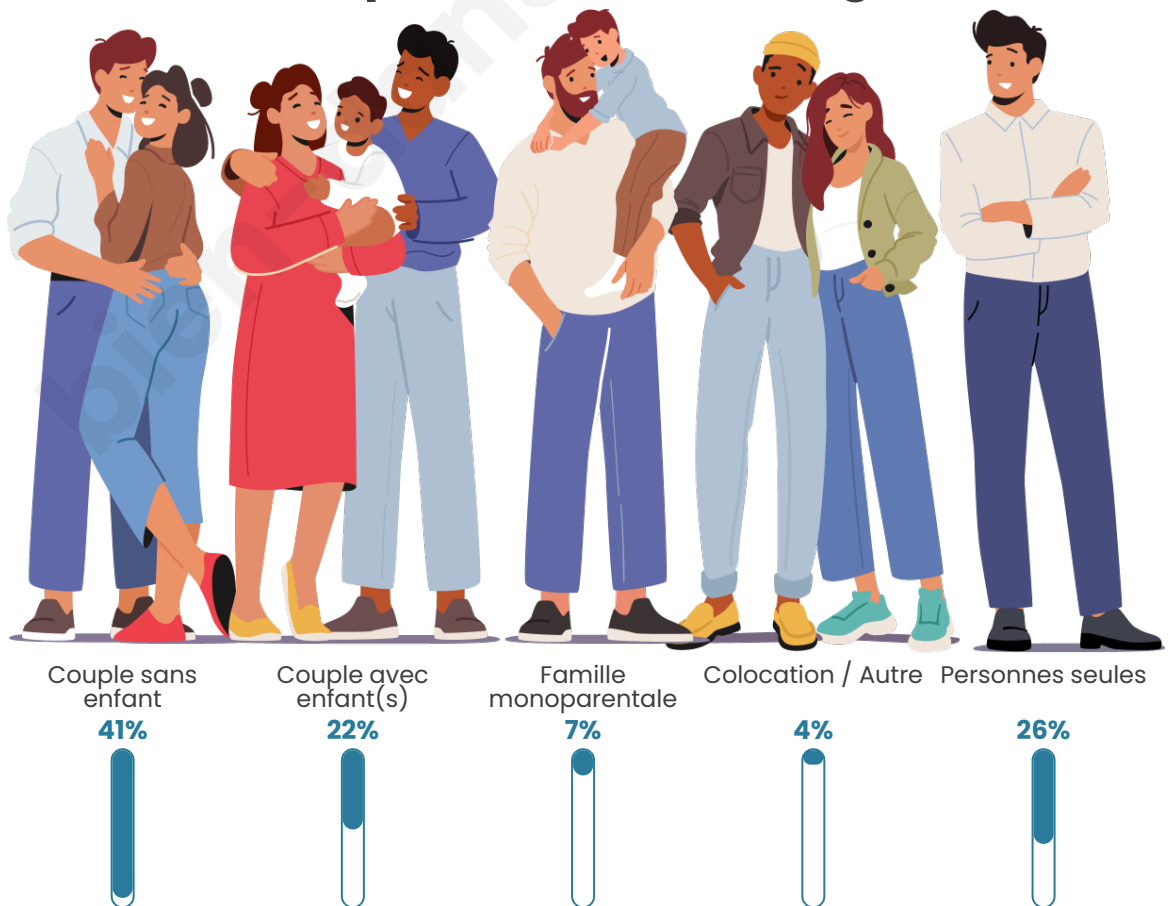

Tranche d'âge

Activité professionnelle

Niveau de diplôme

Composition des ménages

Profils électoraux

Premier tour

	Emmanuel MACRON	25.33 %
	Marine LE PEN	23.85 %
	Jean-Luc MÉLENCHON	21.71 %
	Jean LASSALLE	5.92 %
	Éric ZEMMOUR	5.10 %
	Valérie PÉCRESSÉ	4.93 %
	Fabien ROUSSEL	3.62 %
	Anne HIDALGO	2.96 %
	Yannick JADOT	2.47 %
	Nicolas DUPONT- AIGNAN	2.47 %
	Philippe POUTOU	1.15 %
	Nathalie ARTHAUD	0.49 %