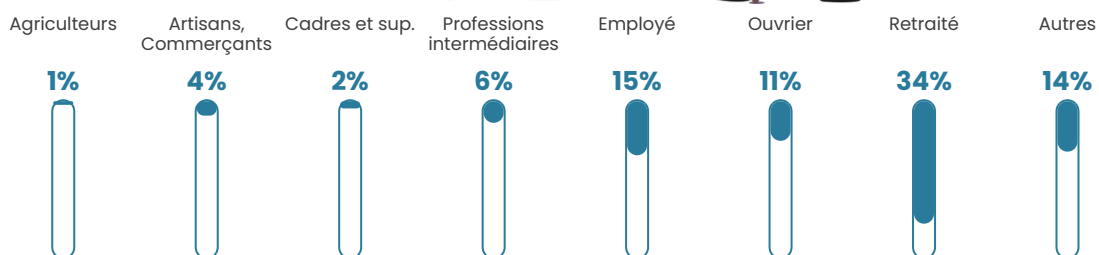

19 810 €/an

Evolution du nombre d'habitants

Sources : Institut national de la statistique et des études économiques (insee) selon Les dernières parutions officielles de 2024 portant sur les années 2020, 2021 et 2022.

Tranche d'âge

Activité professionnelle

Niveau de diplôme

Composition des ménages

Profils électoraux

Premier tour

	Emmanuel MACRON	25.33 %
	Marine LE PEN	23.85 %
	Jean-Luc MÉLENCHON	21.71 %
	Jean LASSALLE	5.92 %
	Éric ZEMMOUR	5.10 %
	Valérie PÉCRESSÉ	4.93 %
	Fabien ROUSSEL	3.62 %
	Anne HIDALGO	2.96 %
	Yannick JADOT	2.47 %
	Nicolas DUPONT- AIGNAN	2.47 %
	Philippe POUTOU	1.15 %
	Nathalie ARTHAUD	0.49 %