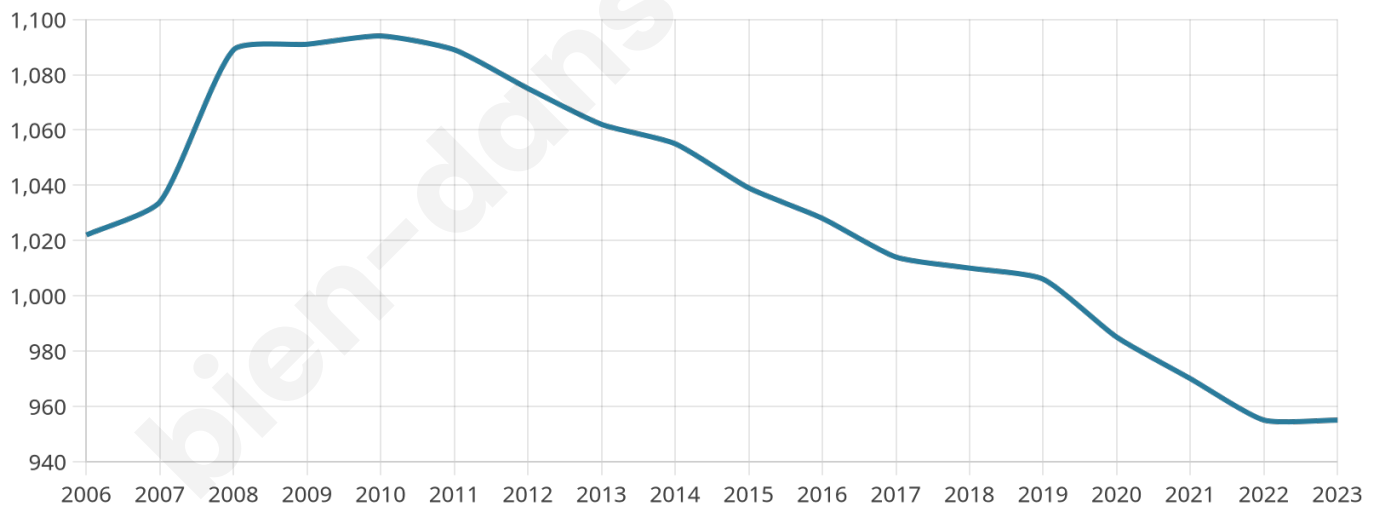

Version web

Ville de Le Vignon-en- Quercy

Présenté par

BIEN dans
ma **VILLE** 

Sommaire

Situation géographique	3
Statistiques sur la population	4
Evolution du nombre d'habitants	4
Tranche d'âge	5
0-14 ans	5
15-29 ans	5
30-44 ans	5
45-59 ans	5
60-74 ans	5
75-89 ans	5
90 ans et +	5
Activité professionnelle	5
Agriculteurs	5
Artisans, Commerçants	5
Cadres et sup.	5
Professions intermédiaires	5
Employé	5
Ouvrier	5
Retraité	5
Autres	5
Niveau de diplôme	6
Sans diplôme ou CEP	6
Brevet, BEPC, DNB	6
CAP-BEP ou équivalent	6
BAC ou équivalent	6
BAC+2	6
BAC+3 ou +4	6
BAC+5 ou plus	6
Composition des ménages	6
Couple sans enfant	6
Couple avec enfant(s)	6
Famille monoparentale	6
Colocation / Autre	6
Personnes seules	6
Profils électoraux	7
Premier tour	7
Sécurité	8
Evolution du nombre d'infractions	8
Pour comparer	9
Services à la population	10
Commerce	10
Éducation	10
Villes autour de Le Vignion-en-Quercy	11

48 ans

Pop active

40.7%

Taux chômage

7.7%

Pop densité

45 h/km²

Revenu moyen

19 810 €/an

Evolution du nombre d'habitants

Sources : Institut national de la statistique et des études économiques (insee) selon Les dernières parutions officielles de 2024 portant sur les années 2020, 2021 et 2022.