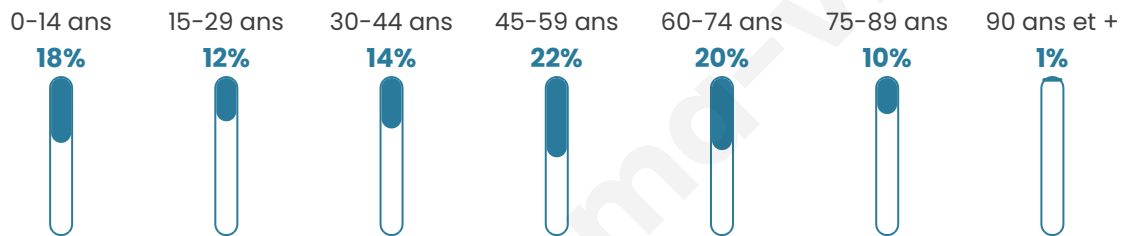

# Statistiques sur la population

Nombre d'habitants

**275**

Age moyen

**44 ans**

Pop active

**45.5%**

Taux chômage

**5.8%**

Pop densité

**14 h/km<sup>2</sup>**

Revenu moyen

**21 630 €/an**

## Evolution du nombre d'habitants

Sources : Institut national de la statistique et des études économiques (insee) selon Les dernières parutions officielles de 2024 portant sur les années 2020, 2021 et 2022.

## Tranche d'âge