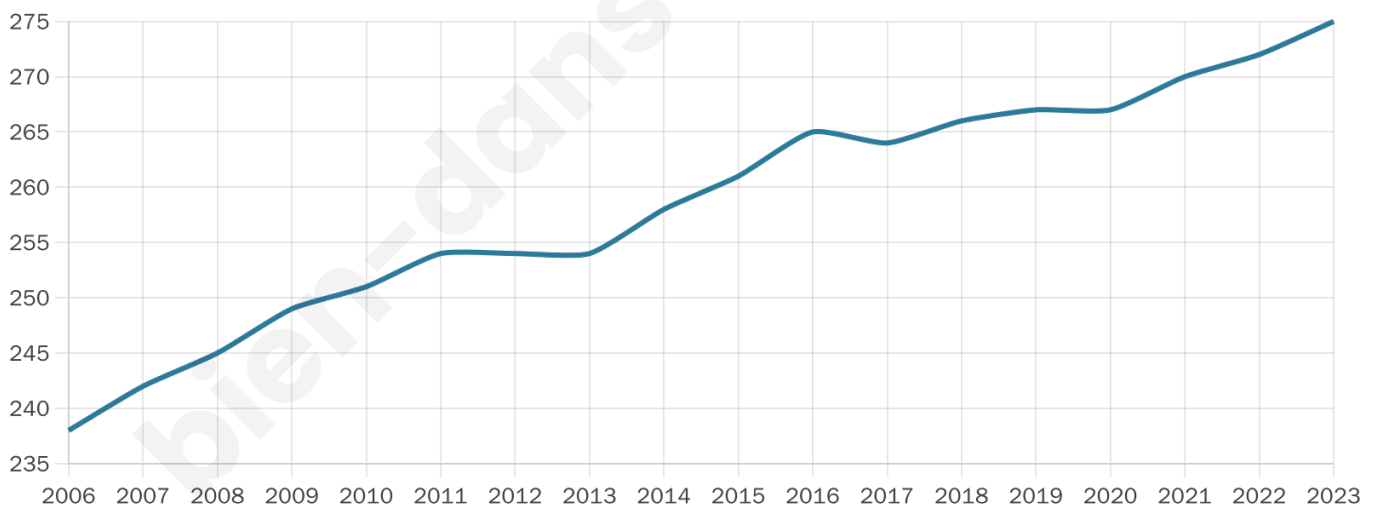

# Statistiques sur la population

Nombre d'habitants

**275**

Age moyen

**44 ans**

Pop active

**45.5%**

Taux chômage

**5.8%**

Pop densité

**14 h/km<sup>2</sup>**

Revenu moyen

**21 630 €/an**

## Evolution du nombre d'habitants

Sources : Institut national de la statistique et des études économiques (insee) selon Les dernières parutions officielles de 2024 portant sur les années 2020, 2021 et 2022.