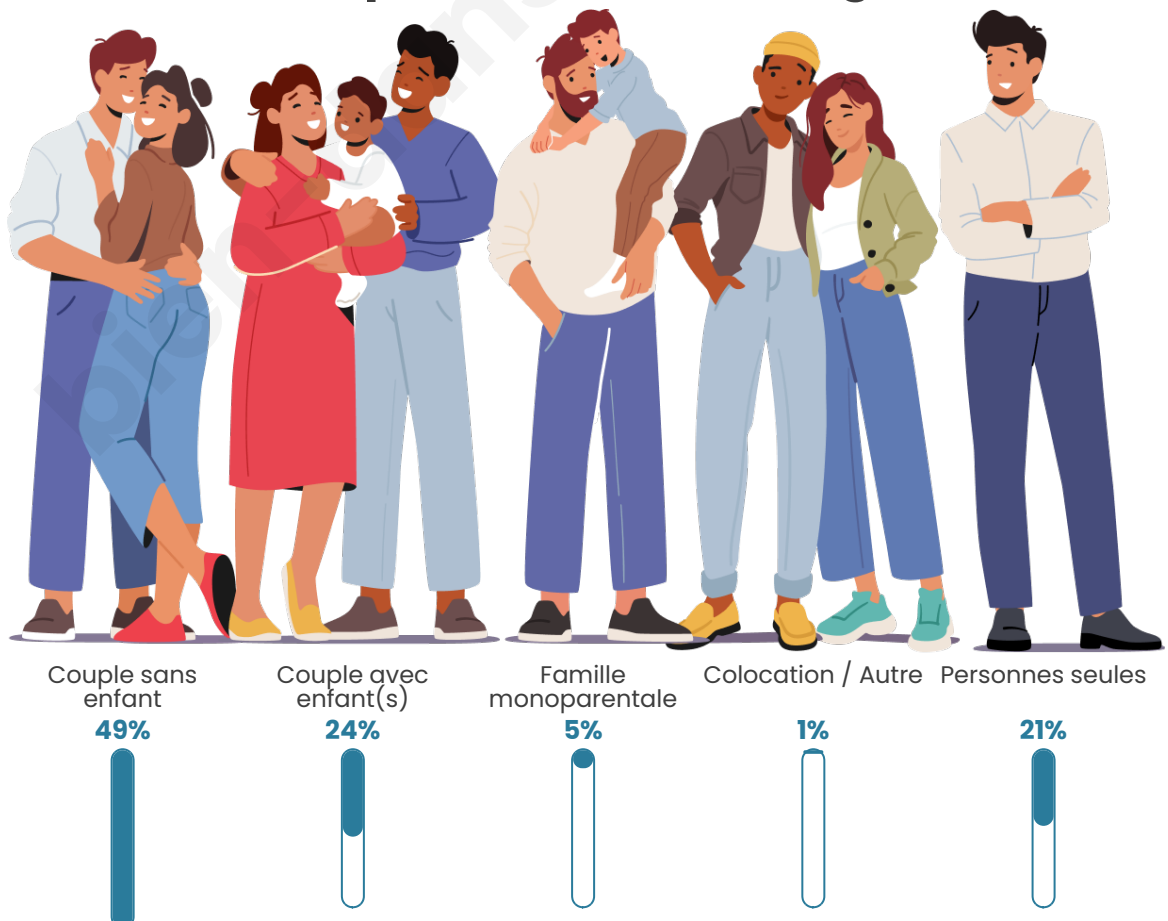

Tranche d'âge

Activité professionnelle

Niveau de diplôme

Composition des ménages

Profils électoraux

Premier tour

	Marine LE PEN	28.61 %
	Emmanuel MACRON	23.30 %
	Jean-Luc MÉLENCHON	15.93 %
	Valérie PÉCRESSÉ	9.73 %
	Jean LASSALLE	8.26 %
	Éric ZEMMOUR	3.39 %
	Fabien ROUSSEL	2.95 %
	Anne HIDALGO	2.95 %
	Yannick JADOT	2.51 %
	Nicolas DUPONT-AIGNAN	1.18 %
	Nathalie ARTHAUD	0.74 %
	Philippe POUTOU	0.44 %