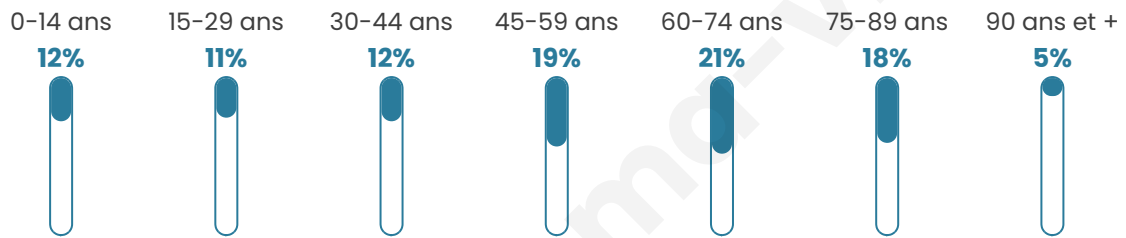

Nombre d'habitants

1 297

Age moyen

52 ans

Pop active

37.6%

Taux chômage

5.3%

Pop densité

54 h/km²

Revenu moyen

21 640 €/an

Evolution du nombre d'habitants

Sources : Institut national de la statistique et des études économiques (insee) selon Les dernières parutions officielles de 2024 portant sur les années 2020, 2021 et 2022.

Tranche d'âge

Activité professionnelle

Niveau de diplôme

Composition des ménages

Profils électoraux

Premier tour

	Marine LE PEN	28.61 %
	Emmanuel MACRON	23.30 %
	Jean-Luc MÉLENCHON	15.93 %
	Valérie PÉCRESSÉ	9.73 %
	Jean LASSALLE	8.26 %
	Éric ZEMMOUR	3.39 %
	Fabien ROUSSEL	2.95 %
	Anne HIDALGO	2.95 %
	Yannick JADOT	2.51 %
	Nicolas DUPONT-AIGNAN	1.18 %
	Nathalie ARTHAUD	0.74 %
	Philippe POUTOU	0.44 %

879 inscrits

Participation : 79.29%

Votes blancs : 1.72%

Votes nuls : 1.00%

Second tour

	Emmanuel MACRON	53,7 %
	Marine LE PEN	46,3 %

878 inscrits

Participation : 77.22%