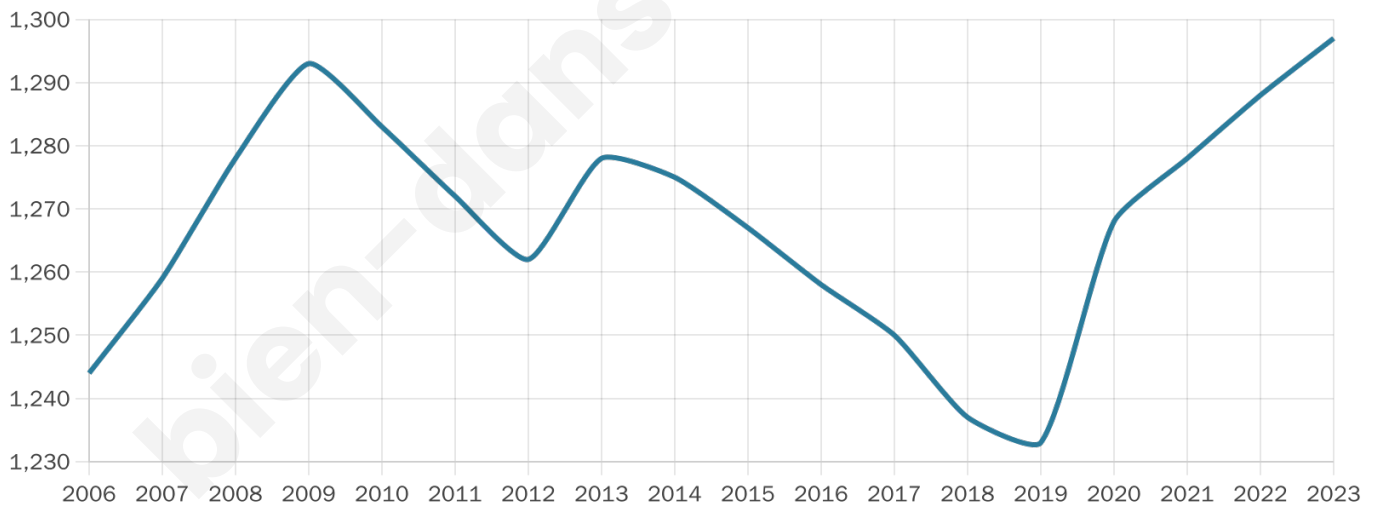

Nombre d'habitants

1 297

Age moyen

52 ans

Pop active

37.6%

Taux chômage

5.3%

Pop densité

54 h/km²

Revenu moyen

21 640 €/an

Evolution du nombre d'habitants

Sources : Institut national de la statistique et des études économiques (insee) selon Les dernières parutions officielles de 2024 portant sur les années 2020, 2021 et 2022.

Tranche d'âge

Activité professionnelle

Niveau de diplôme

Composition des ménages

Profils électoraux

Premier tour

	Marine LE PEN	28.61 %
	Emmanuel MACRON	23.30 %
	Jean-Luc MÉLENCHON	15.93 %
	Valérie PÉCRESSÉ	9.73 %
	Jean LASSALLE	8.26 %
	Éric ZEMMOUR	3.39 %
	Fabien ROUSSEL	2.95 %
	Anne HIDALGO	2.95 %
	Yannick JADOT	2.51 %
	Nicolas DUPONT-AIGNAN	1.18 %
	Nathalie ARTHAUD	0.74 %
	Philippe POUTOU	0.44 %