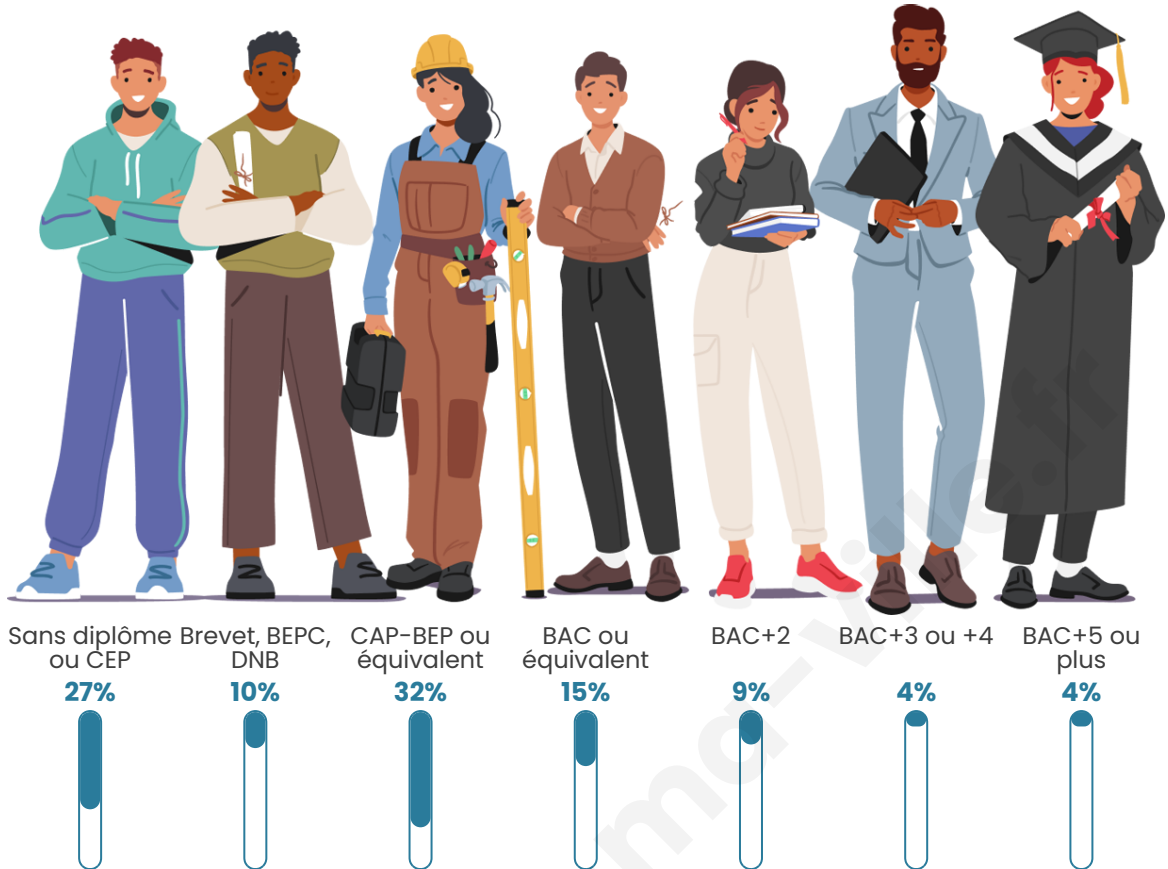

Nombre d'habitants

1 297

Age moyen

52 ans

Pop active

37.6%

Taux chômage

5.3%

Pop densité

54 h/km²

Revenu moyen

21 640 €/an

Evolution du nombre d'habitants

Sources : Institut national de la statistique et des études économiques (insee) selon Les dernières parutions officielles de 2024 portant sur les années 2020, 2021 et 2022.

Tranche d'âge

Activité professionnelle

Niveau de diplôme

Composition des ménages

Profils électoraux

Premier tour

	Marine LE PEN	28.61 %
	Emmanuel MACRON	23.30 %
	Jean-Luc MÉLENCHON	15.93 %
	Valérie PÉCRESSÉ	9.73 %
	Jean LASSALLE	8.26 %
	Éric ZEMMOUR	3.39 %
	Fabien ROUSSEL	2.95 %
	Anne HIDALGO	2.95 %
	Yannick JADOT	2.51 %
	Nicolas DUPONT-AIGNAN	1.18 %
	Nathalie ARTHAUD	0.74 %
	Philippe POUTOU	0.44 %