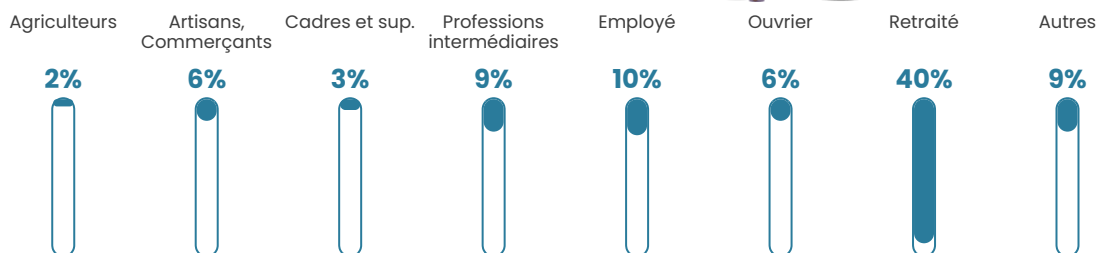

Pop densité

54 h/km²

Revenu moyen

21 640 €/an

Evolution du nombre d'habitants

Sources : Institut national de la statistique et des études économiques (insee) selon Les dernières parutions officielles de 2024 portant sur les années 2020, 2021 et 2022.

Tranche d'âge

Activité professionnelle

Niveau de diplôme

Composition des ménages

Profils électoraux

Premier tour

	Marine LE PEN	28.61 %
	Emmanuel MACRON	23.30 %
	Jean-Luc MÉLENCHON	15.93 %
	Valérie PÉCRESSÉ	9.73 %
	Jean LASSALLE	8.26 %
	Éric ZEMMOUR	3.39 %
	Fabien ROUSSEL	2.95 %
	Anne HIDALGO	2.95 %
	Yannick JADOT	2.51 %
	Nicolas DUPONT-AIGNAN	1.18 %
	Nathalie ARTHAUD	0.74 %
	Philippe POUTOU	0.44 %