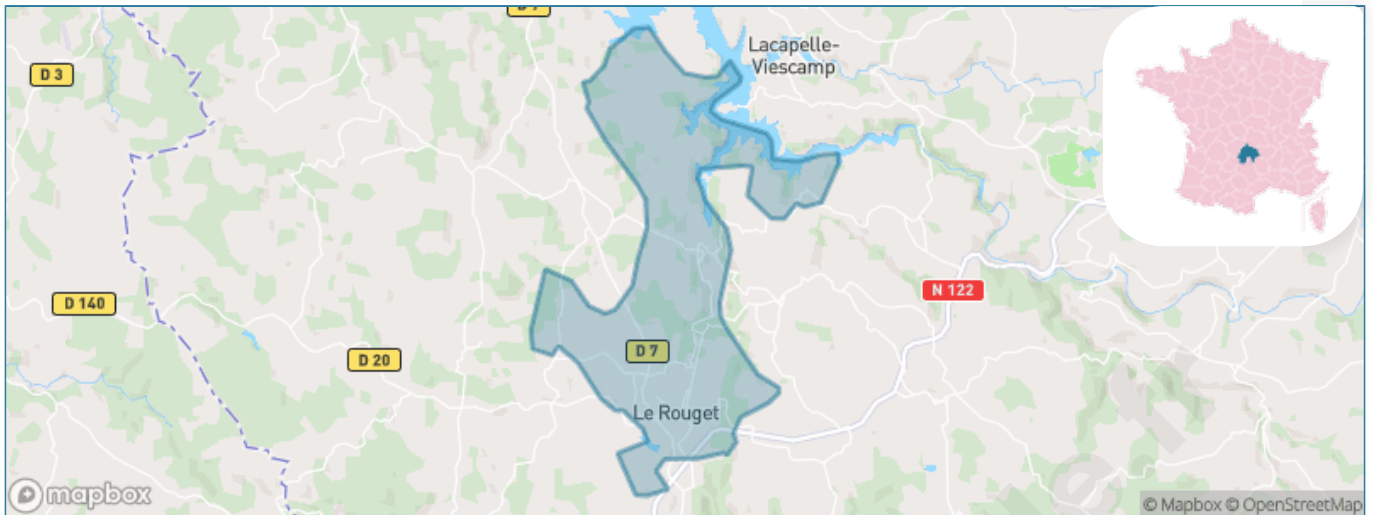

Version web

Ville de Le Rouget-Pers

Présenté par

Sommaire

Situation géographique	3
Statistiques sur la population	4
Evolution du nombre d'habitants	4
Tranche d'âge	5
0-14 ans	5
15-29 ans	5
30-44 ans	5
45-59 ans	5
60-74 ans	5
75-89 ans	5
90 ans et +	5
Activité professionnelle	5
Agriculteurs	5
Artisans, Commerçants	5
Cadres et sup.	5
Professions intermédiaires	5
Employé	5
Ouvrier	5
Retraité	5
Autres	5
Niveau de diplôme	6
Sans diplôme ou CEP	6
Brevet, BEPC, DNB	6
CAP-BEP ou équivalent	6
BAC ou équivalent	6
BAC+2	6
BAC+3 ou +4	6
BAC+5 ou plus	6
Composition des ménages	6
Couple sans enfant	6
Couple avec enfant(s)	6
Famille monoparentale	6
Colocation / Autre	6
Personnes seules	6
Profil électoraux	7
Premier tour	7
Sécurité	8
Evolution du nombre d'infractions	8
Pour comparer	9
Services à la population	10
Commerce	10
Éducation	10
Villes autour de Le Rouget-Pers	11
Avis sur la ville de Le Rouget-Pers	12
Moyenne par critère	12
Villes autour de Le Rouget-Pers	12
Répartition des avis par note	12
Répartition des avis par note	12

Situation géographique

i Informations clés

- **Région** : Auvergne-Rhône-Alpes
- **Département** : Cantal
- **Code postal** : 15290
- **Superficie** : 24 km²

cantal
LE DÉPARTEMENT

Statistiques sur la population