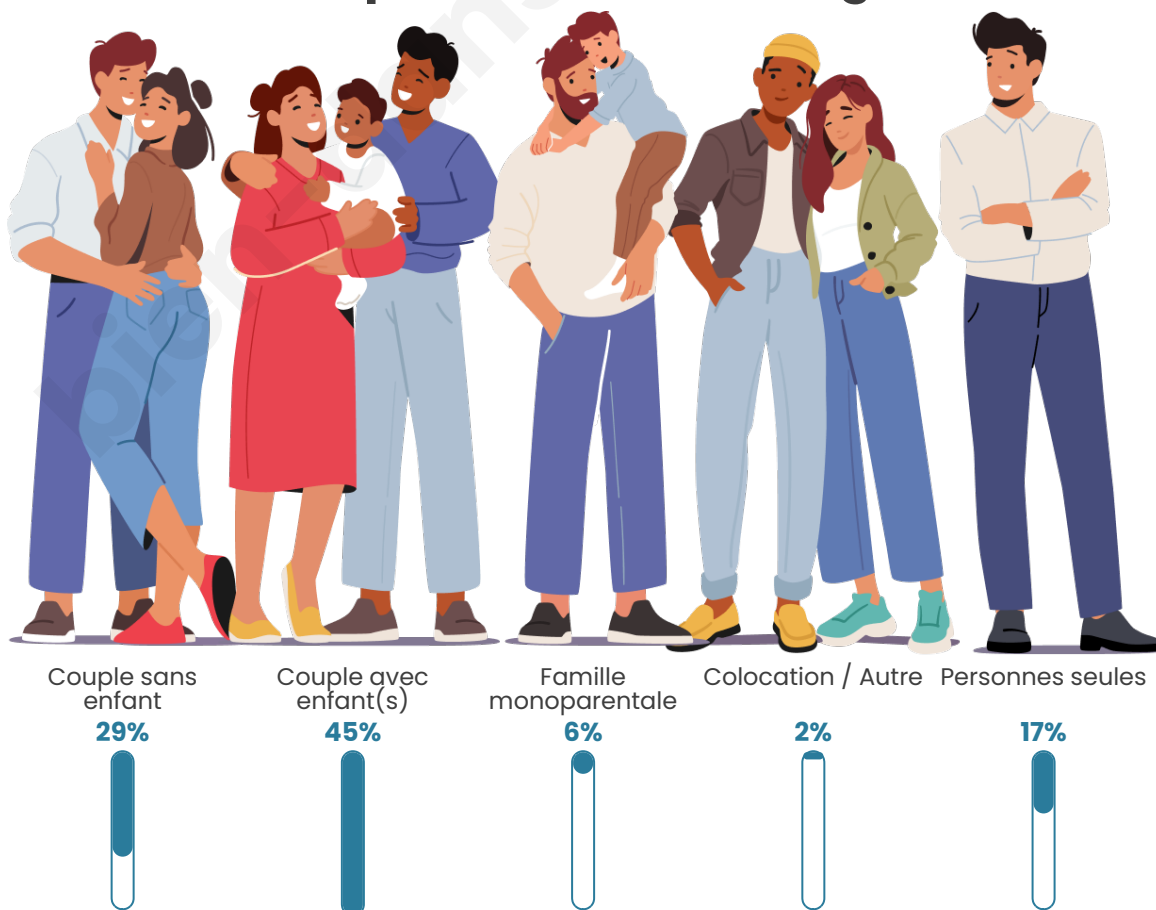

Tranche d'âge

Activité professionnelle

Niveau de diplôme

Composition des ménages

Profils électoraux

Premier tour

	Marine LE PEN	26.24 %
	Emmanuel MACRON	23.88 %
	Jean-Luc MÉLENCHON	15.60 %
	Éric ZEMMOUR	9.69 %
	Yannick JADOT	7.80 %
	Valérie PÉCRESSE	6.86 %
	Jean LASSALLE	3.55 %
	Nicolas DUPONT-AIGNAN	3.31 %
	Fabien ROUSSEL	1.18 %
	Anne HIDALGO	0.95 %
	Nathalie ARTHAUD	0.47 %
	Philippe POUTOU	0.47 %