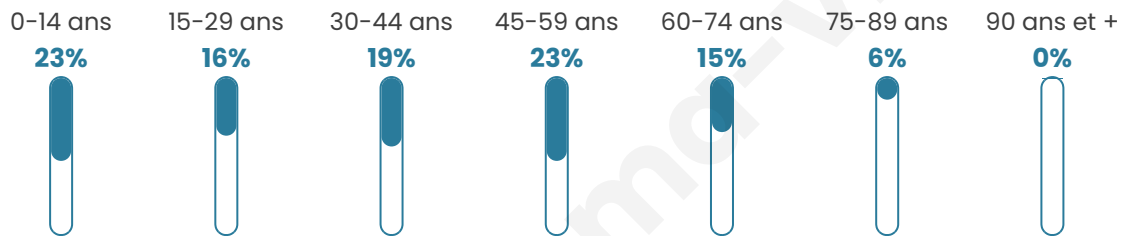

732

Age moyen

39 ans

Pop active

51.8%

Taux chômage

8.2%

Pop densité

22 h/km²

Revenu moyen

25 910 €/an

Evolution du nombre d'habitants

Sources : Institut national de la statistique et des études économiques (insee) selon Les dernières parutions officielles de 2024 portant sur les années 2020, 2021 et 2022.

Tranche d'âge

Activité professionnelle

Niveau de diplôme

Composition des ménages

Profils électoraux

Premier tour

	Marine LE PEN	26.24 %
	Emmanuel MACRON	23.88 %
	Jean-Luc MÉLENCHON	15.60 %
	Éric ZEMMOUR	9.69 %
	Yannick JADOT	7.80 %
	Valérie PÉCRESSE	6.86 %
	Jean LASSALLE	3.55 %
	Nicolas DUPONT-AIGNAN	3.31 %
	Fabien ROUSSEL	1.18 %
	Anne HIDALGO	0.95 %
	Nathalie ARTHAUD	0.47 %
	Philippe POUTOU	0.47 %