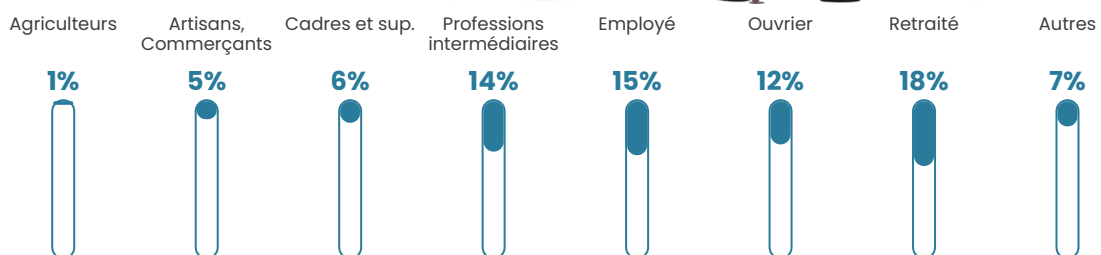

22 h/km²

Revenu moyen

25 910 €/an

Evolution du nombre d'habitants

Sources : Institut national de la statistique et des études économiques (insee) selon Les dernières parutions officielles de 2024 portant sur les années 2020, 2021 et 2022.

Tranche d'âge

Activité professionnelle

Niveau de diplôme

Composition des ménages

Profils électoraux

Premier tour

	Marine LE PEN	26.24 %
	Emmanuel MACRON	23.88 %
	Jean-Luc MÉLENCHON	15.60 %
	Éric ZEMMOUR	9.69 %
	Yannick JADOT	7.80 %
	Valérie PÉCRESSE	6.86 %
	Jean LASSALLE	3.55 %
	Nicolas DUPONT-AIGNAN	3.31 %
	Fabien ROUSSEL	1.18 %
	Anne HIDALGO	0.95 %
	Nathalie ARTHAUD	0.47 %
	Philippe POUTOU	0.47 %