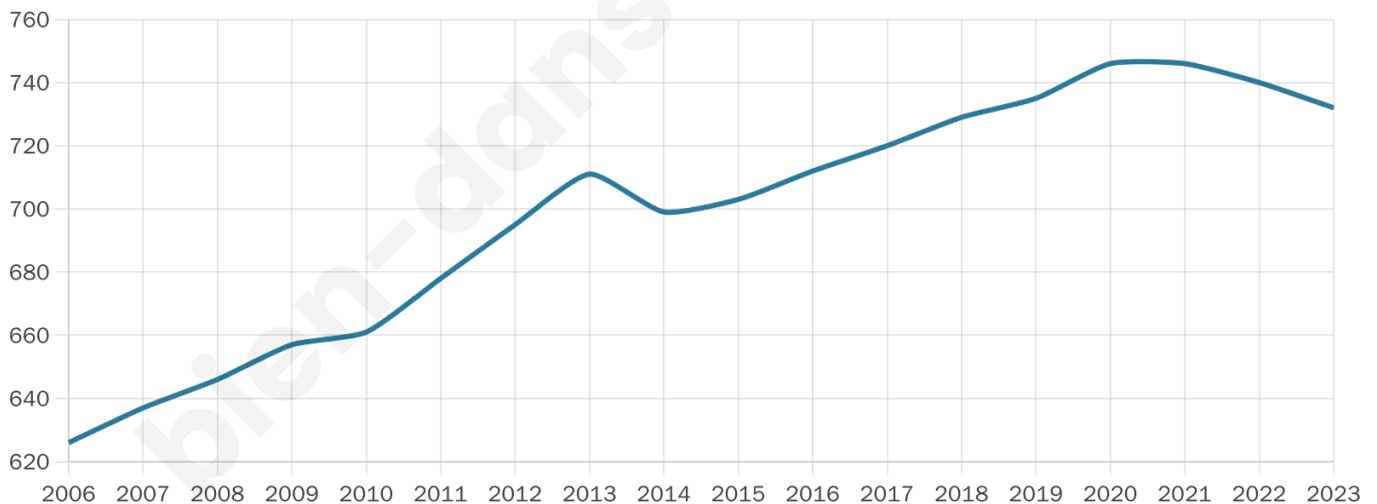

732

Age moyen

39 ans

Pop active

51.8%

Taux chômage

8.2%

Pop densité

22 h/km²

Revenu moyen

25 910 €/an

Evolution du nombre d'habitants

Sources : Institut national de la statistique et des études économiques (insee) selon Les dernières parutions officielles de 2024 portant sur les années 2020, 2021 et 2022.