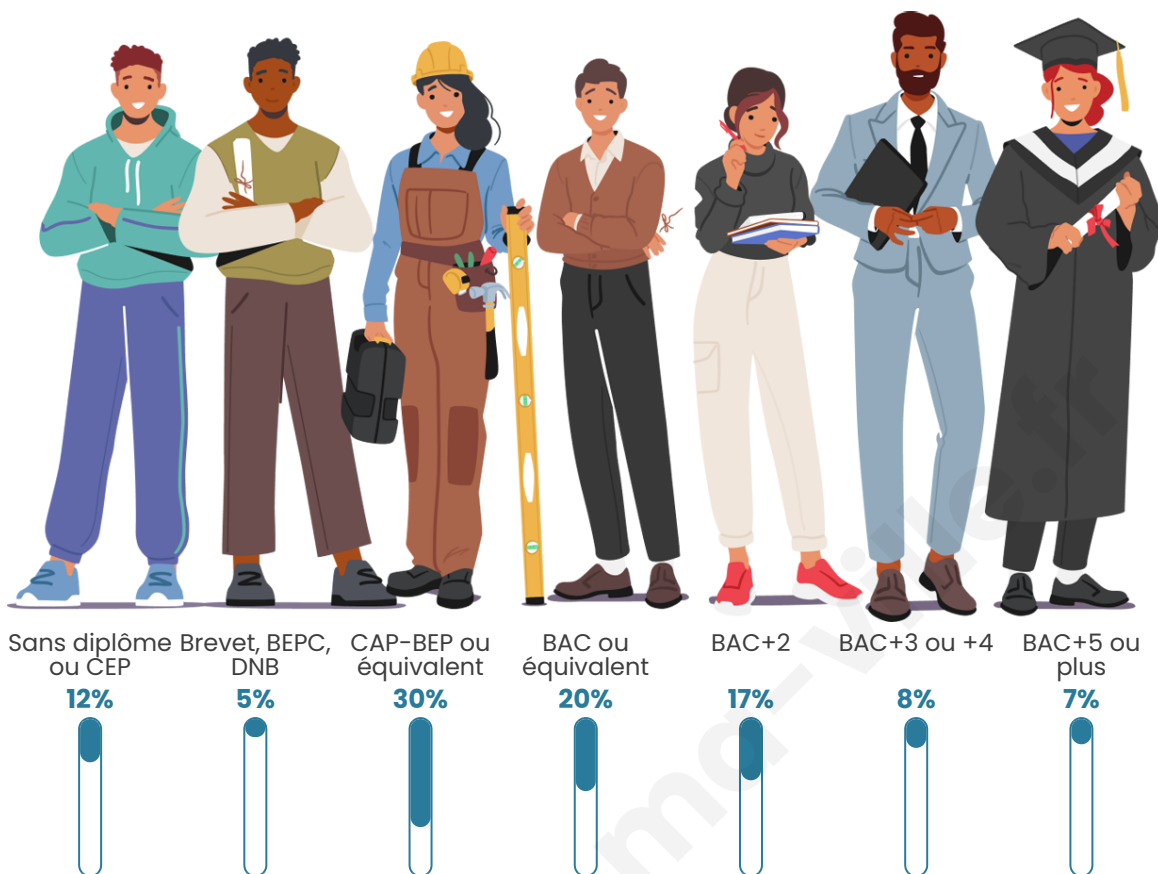

732

Age moyen

39 ans

Pop active

51.8%

Taux chômage

8.2%

Pop densité

Tranche d'âge

Activité professionnelle

Niveau de diplôme

Composition des ménages

Profils électoraux

Premier tour

	Marine LE PEN	26.24 %
	Emmanuel MACRON	23.88 %
	Jean-Luc MÉLENCHON	15.60 %
	Éric ZEMMOUR	9.69 %
	Yannick JADOT	7.80 %
	Valérie PÉCRESSE	6.86 %
	Jean LASSALLE	3.55 %
	Nicolas DUPONT-AIGNAN	3.31 %
	Fabien ROUSSEL	1.18 %
	Anne HIDALGO	0.95 %
	Nathalie ARTHAUD	0.47 %
	Philippe POUTOU	0.47 %