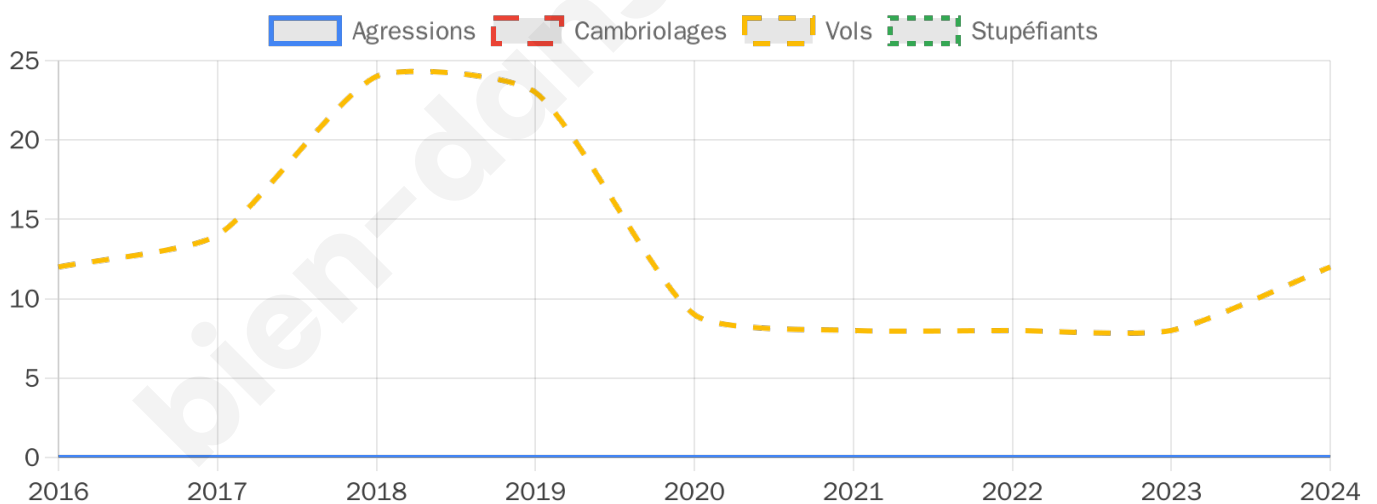

Sécurité

Agressions physiques / sexuelles

0

Cambriolages

0

Vols / dégradations

12

Stupéfiants

0

Evolution du nombre d'infractions