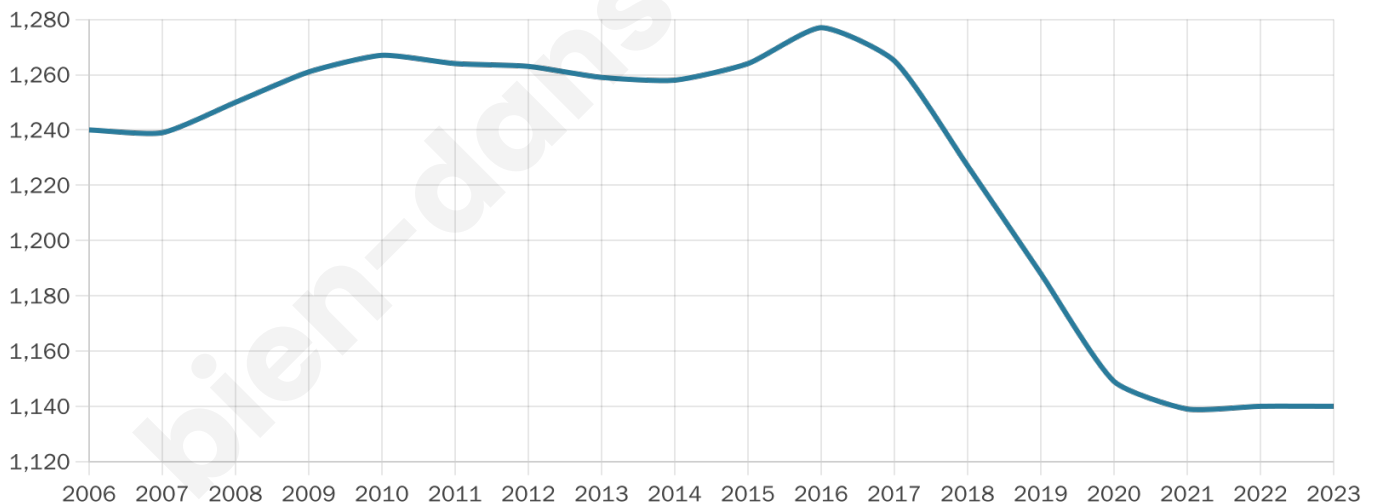

Age moyen

43 ans

Pop active

46.8%

Taux chômage

9.7%

Pop densité

35 h/km²

Revenu moyen

21 630 €/an

Evolution du nombre d'habitants

Sources : Institut national de la statistique et des études économiques (insee) selon Les dernières parutions officielles de 2024 portant sur les années 2020, 2021 et 2022.