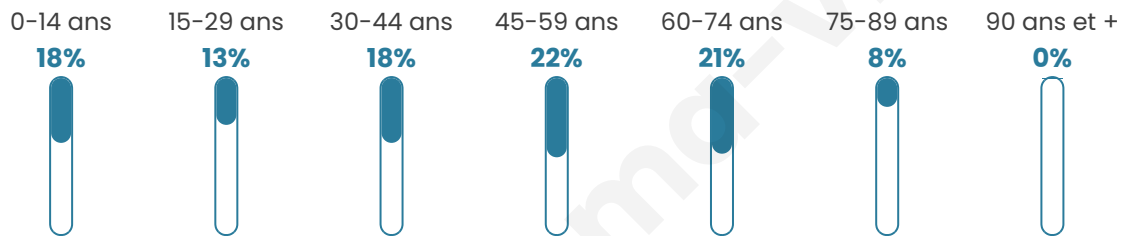

Age moyen

43 ans

Pop active

46.8%

Taux chômage

9.7%

Pop densité

35 h/km²

Revenu moyen

21 630 €/an

Evolution du nombre d'habitants

Sources : Institut national de la statistique et des études économiques (insee) selon Les dernières parutions officielles de 2024 portant sur les années 2020, 2021 et 2022.

Tranche d'âge

Activité professionnelle

Niveau de diplôme

Composition des ménages

Profils électoraux

Premier tour

	Marine LE PEN	32.95 %
	Emmanuel MACRON	24.09 %
	Jean-Luc MÉLENCHON	14.95 %
	Éric ZEMMOUR	6.68 %
	Valérie PÉCRESE	6.39 %
	Yannick JADOT	5.08 %
	Jean LASSALLE	3.77 %
	Nicolas DUPONT-AIGNAN	2.90 %
	Anne HIDALGO	1.31 %
	Philippe POUTOU	0.87 %
	Fabien ROUSSEL	0.73 %
	Nathalie ARTHAUD	0.29 %

864 inscrits

Participation : 80.9%

Votes blancs : 1.29%

Votes nuls : 0.14%

Second tour

	Emmanuel MACRON	46,51 %
	Marine LE PEN	53,49 %

863 inscrits

Participation : 80.65%