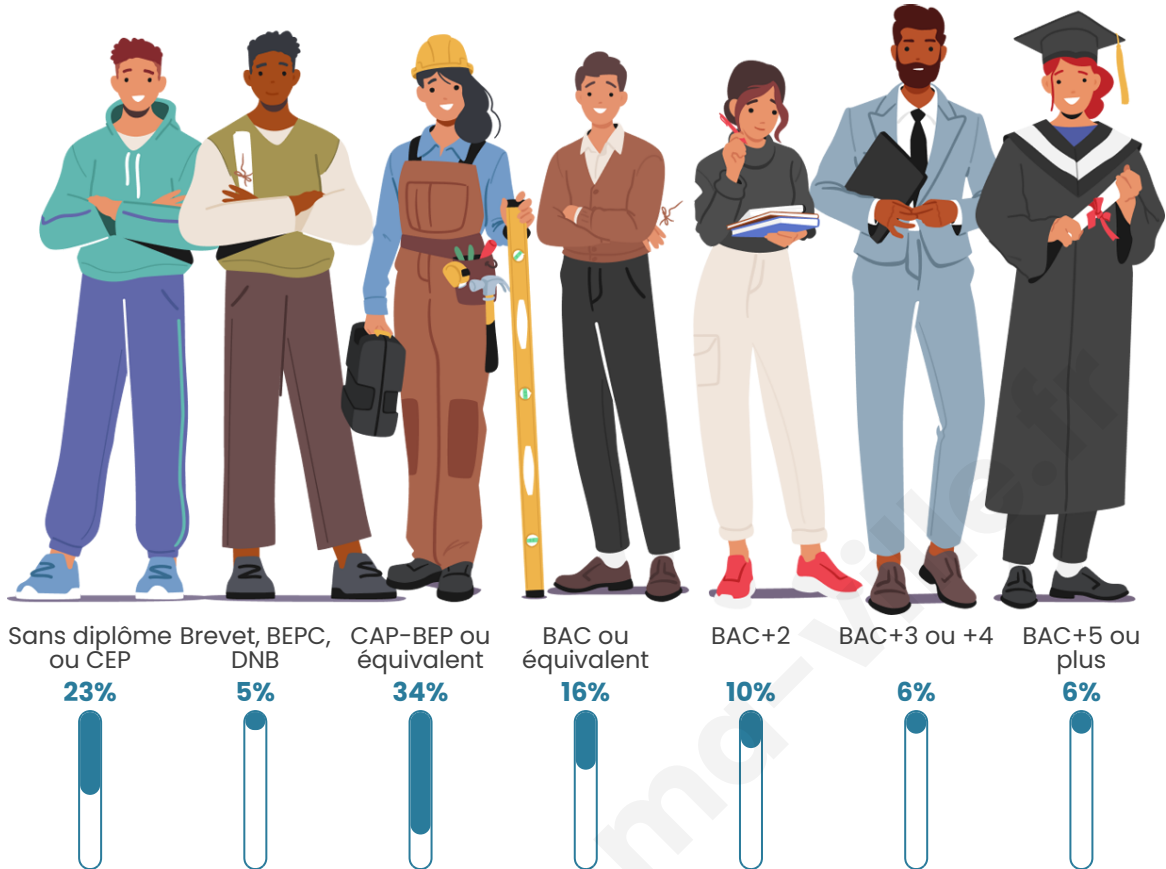

Age moyen

43 ans

Pop active

46.8%

Taux chômage

9.7%

Pop densité

35 h/km²

Tranche d'âge

Activité professionnelle

Niveau de diplôme

Composition des ménages

Profils électoraux

Premier tour

	Marine LE PEN	32.95 %
	Emmanuel MACRON	24.09 %
	Jean-Luc MÉLENCHON	14.95 %
	Éric ZEMMOUR	6.68 %
	Valérie PÉCRESE	6.39 %
	Yannick JADOT	5.08 %
	Jean LASSALLE	3.77 %
	Nicolas DUPONT-AIGNAN	2.90 %
	Anne HIDALGO	1.31 %
	Philippe POUTOU	0.87 %
	Fabien ROUSSEL	0.73 %
	Nathalie ARTHAUD	0.29 %