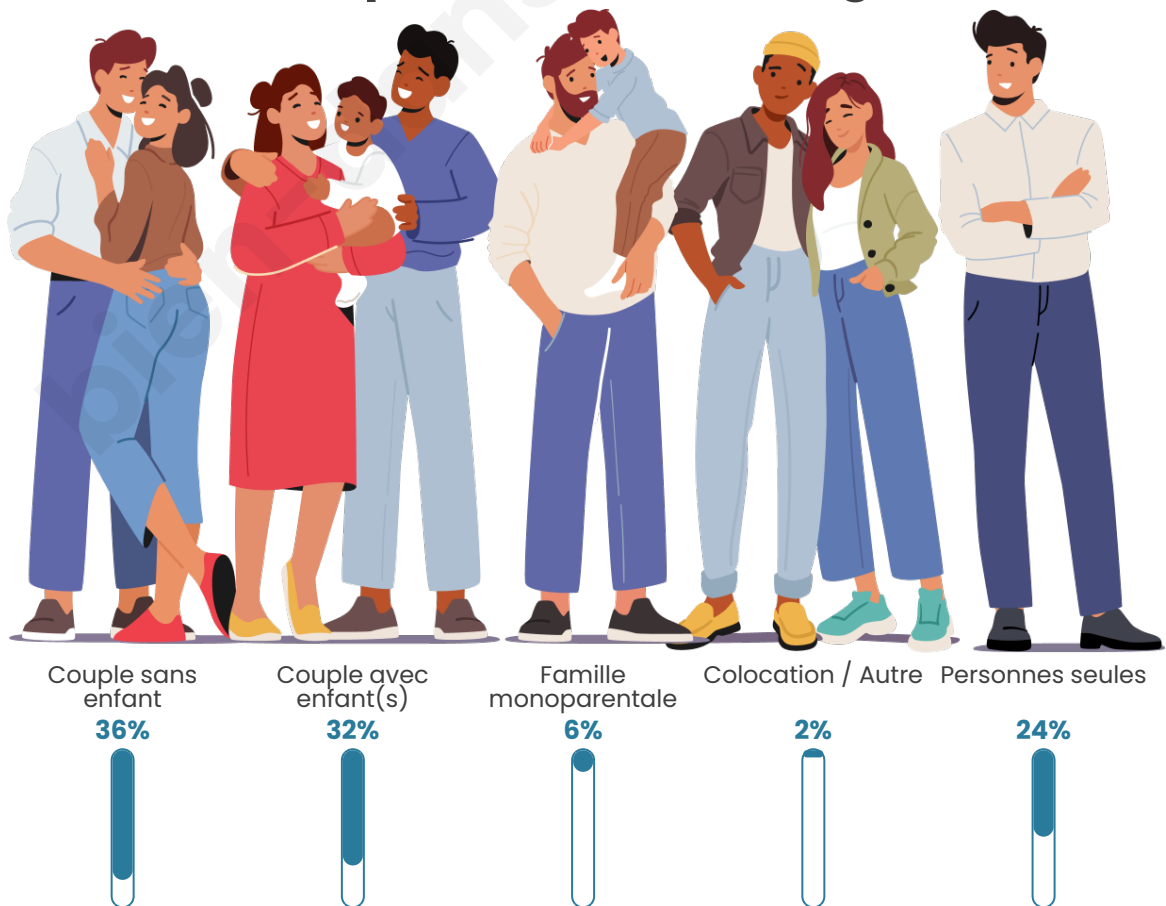

Tranche d'âge

Activité professionnelle

Niveau de diplôme

Composition des ménages

Profils électoraux

Premier tour

	Marine LE PEN	32.95 %
	Emmanuel MACRON	24.09 %
	Jean-Luc MÉLENCHON	14.95 %
	Éric ZEMMOUR	6.68 %
	Valérie PÉCRESE	6.39 %
	Yannick JADOT	5.08 %
	Jean LASSALLE	3.77 %
	Nicolas DUPONT-AIGNAN	2.90 %
	Anne HIDALGO	1.31 %
	Philippe POUTOU	0.87 %
	Fabien ROUSSEL	0.73 %
	Nathalie ARTHAUD	0.29 %