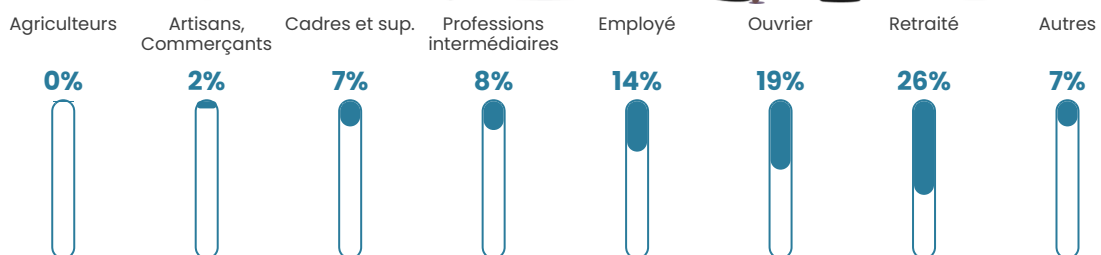

Revenu moyen

21 630 €/an

Evolution du nombre d'habitants

Sources : Institut national de la statistique et des études économiques (insee) selon Les dernières parutions officielles de 2024 portant sur les années 2020, 2021 et 2022.

Tranche d'âge

Activité professionnelle

Niveau de diplôme

Composition des ménages

Profils électoraux

Premier tour

	Marine LE PEN	32.95 %
	Emmanuel MACRON	24.09 %
	Jean-Luc MÉLENCHON	14.95 %
	Éric ZEMMOUR	6.68 %
	Valérie PÉCRESE	6.39 %
	Yannick JADOT	5.08 %
	Jean LASSALLE	3.77 %
	Nicolas DUPONT-AIGNAN	2.90 %
	Anne HIDALGO	1.31 %
	Philippe POUTOU	0.87 %
	Fabien ROUSSEL	0.73 %
	Nathalie ARTHAUD	0.29 %