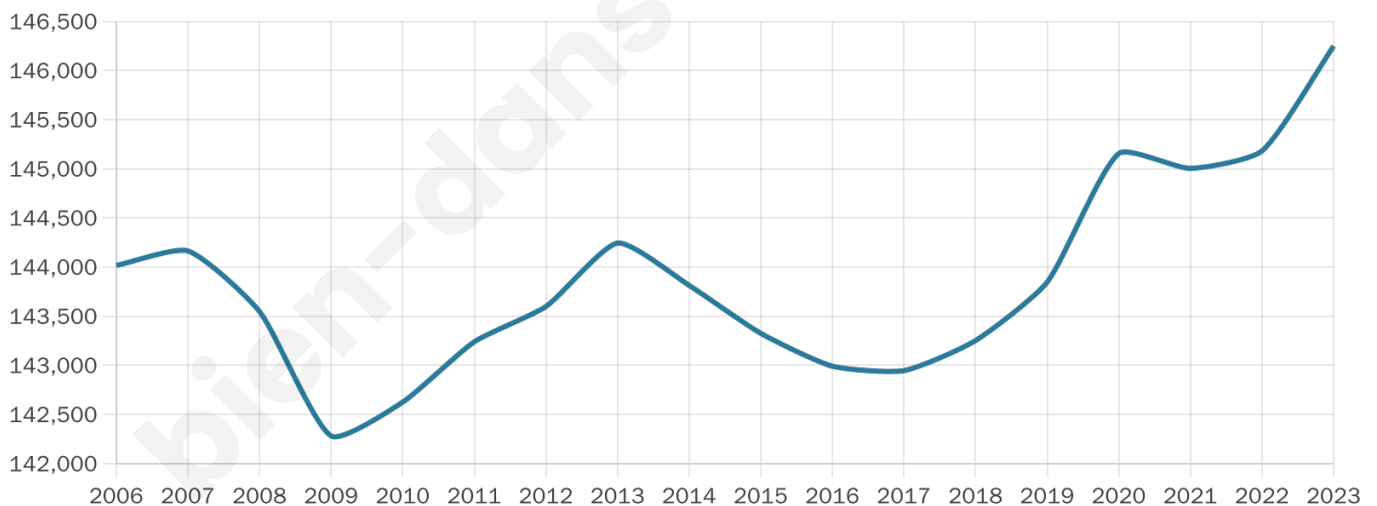

# Statistiques sur la population

Nombre d'habitants

**146 249**

Age moyen

**41 ans**

Pop active

**43.8%**

Taux chômage

**12.2%**

Pop densité

**2 812 h/km<sup>2</sup>**

Revenu moyen

**21 180 €/an**

## Evolution du nombre d'habitants

Sources : Institut national de la statistique et des études économiques (insee) selon Les dernières parutions officielles de 2024 portant sur les années 2020, 2021 et 2022.