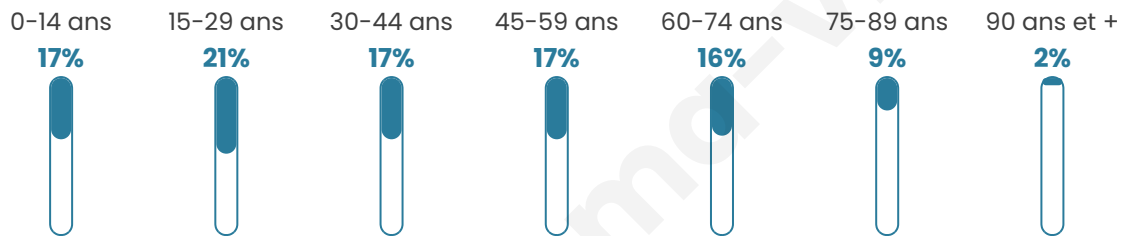

# Statistiques sur la population

Nombre d'habitants

**146 249**

Age moyen

**41 ans**

Pop active

**43.8%**

Taux chômage

**12.2%**

Pop densité

**2 812 h/km<sup>2</sup>**

Revenu moyen

**21 180 €/an**

## Evolution du nombre d'habitants

Sources : Institut national de la statistique et des études économiques (insee) selon Les dernières parutions officielles de 2024 portant sur les années 2020, 2021 et 2022.

## Tranche d'âge