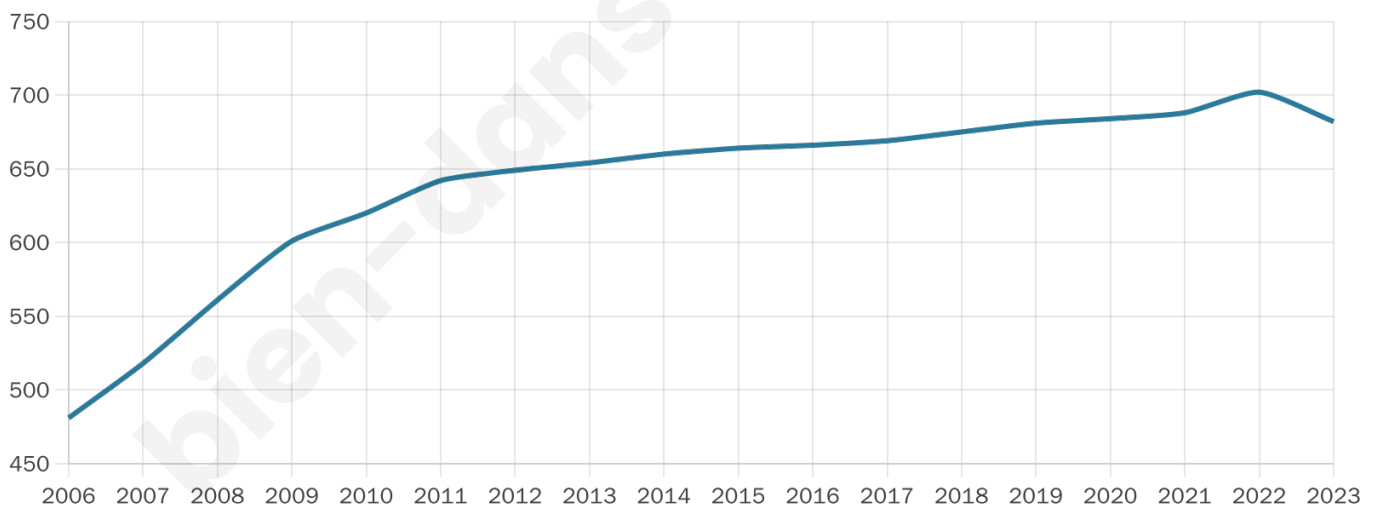

Version web

Ville de Le Lesme

Présenté par

Sommaire

Situation géographique	3
Statistiques sur la population	4
Evolution du nombre d'habitants	4
Tranche d'âge	5
0-14 ans	5
15-29 ans	5
30-44 ans	5
45-59 ans	5
60-74 ans	5
75-89 ans	5
90 ans et +	5
Activité professionnelle	5
Agriculteurs	5
Artisans, Commerçants	5
Cadres et sup.	5
Professions intermédiaires	5
Employé	5
Ouvrier	5
Retraité	5
Autres	5
Niveau de diplôme	6
Sans diplôme ou CEP	6
Brevet, BEPC, DNB	6
CAP-BEP ou équivalent	6
BAC ou équivalent	6
BAC+2	6
BAC+3 ou +4	6
BAC+5 ou plus	6
Composition des ménages	6
Couple sans enfant	6
Couple avec enfant(s)	6
Famille monoparentale	6
Colocation / Autre	6
Personnes seules	6
Profil électoraux	7
Premier tour	7
Sécurité	8
Evolution du nombre d'infractions	8
Pour comparer	9
Services à la population	10
Commerce	10
Éducation	10
Villes autour de Le Lesme	12
Avis sur la ville de Le Lesme	13
Moyenne par critère	13
Villes autour de Le Lesme	13
Répartition des avis par note	13
Répartition des avis par note	13

Situation géographique

i Informations clés

- **Région** : Normandie
- **Département** : Eure
- **Code postal** : 27160
- **Superficie** : 26 km²

Statistiques sur la population

Nombre d'habitants

682

Age moyen

38 ans

Pop active

43.7%

Taux chômage

8.9%

Pop densité

26 h/km²

Revenu moyen

21 440 €/an

Evolution du nombre d'habitants

Sources : Institut national de la statistique et des études économiques (insee) selon Les dernières parutions officielles de 2024 portant sur les années 2020, 2021 et 2022.