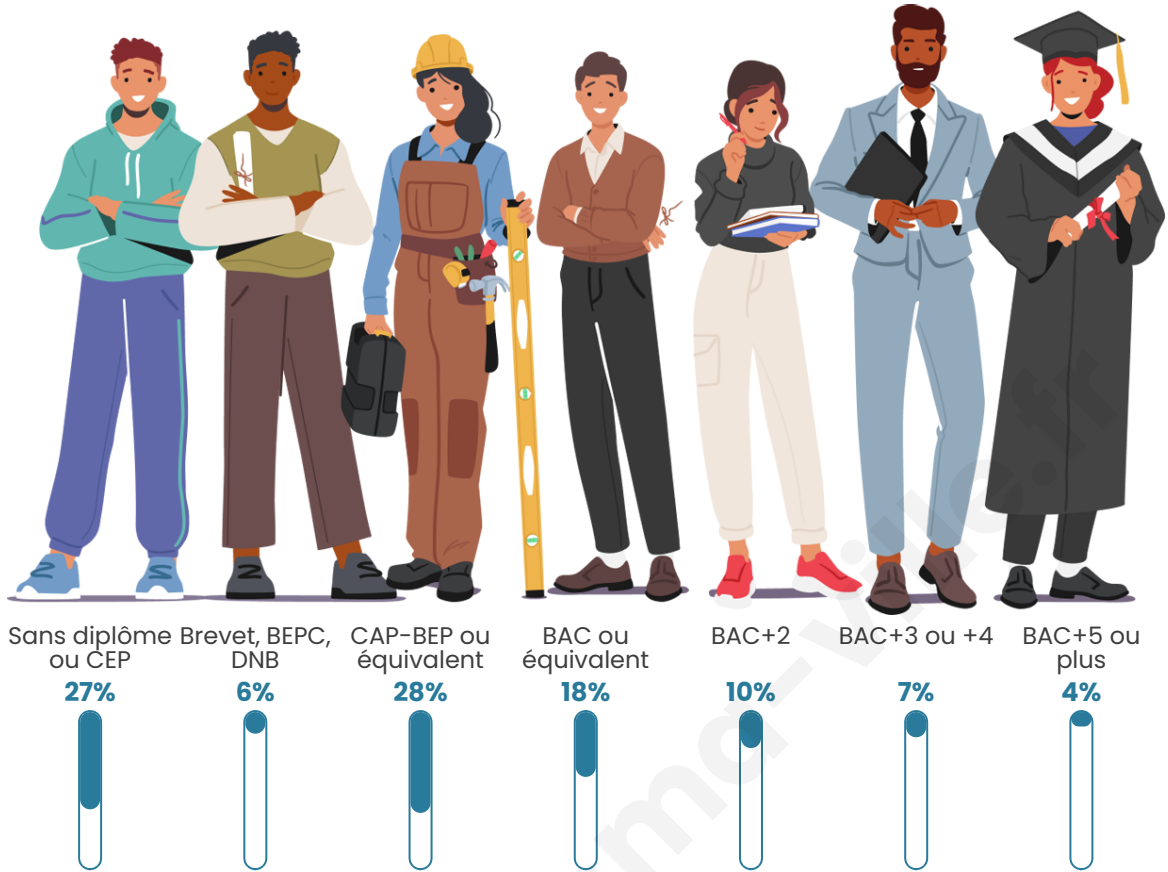

Tranche d'âge

Activité professionnelle

Niveau de diplôme

Composition des ménages

Profils électoraux

Premier tour

	Marine LE PEN	43.79 %
	Emmanuel MACRON	22.88 %
	Jean-Luc MÉLENCHON	13.56 %
	Éric ZEMMOUR	5.65 %
	Valérie PÉCRESE	2.82 %
	Nicolas DUPONT-AIGNAN	2.54 %
	Jean LASSALLE	1.98 %
	Anne HIDALGO	1.98 %
	Fabien ROUSSEL	1.69 %
	Nathalie ARTHAUD	1.41 %
	Yannick JADOT	1.13 %
	Philippe POUTOU	0.56 %