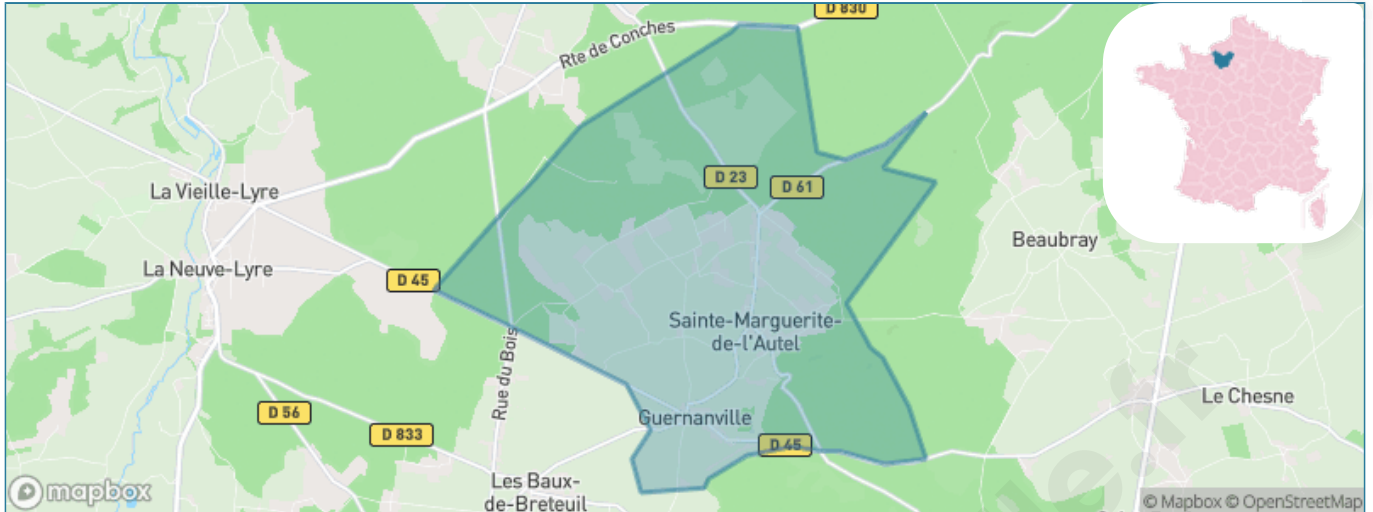

Version web

Ville de Le Lesme

Présenté par

Sommaire

Situation géographique	3
Statistiques sur la population	4
Evolution du nombre d'habitants	4
Tranche d'âge	5
0-14 ans	5
15-29 ans	5
30-44 ans	5
45-59 ans	5
60-74 ans	5
75-89 ans	5
90 ans et +	5
Activité professionnelle	5
Agriculteurs	5
Artisans, Commerçants	5
Cadres et sup.	5
Professions intermédiaires	5
Employé	5
Ouvrier	5
Retraité	5
Autres	5
Niveau de diplôme	6
Sans diplôme ou CEP	6
Brevet, BEPC, DNB	6
CAP-BEP ou équivalent	6
BAC ou équivalent	6
BAC+2	6
BAC+3 ou +4	6
BAC+5 ou plus	6
Composition des ménages	6
Couple sans enfant	6
Couple avec enfant(s)	6
Famille monoparentale	6
Colocation / Autre	6
Personnes seules	6
Profil électoraux	7
Premier tour	7
Sécurité	8
Evolution du nombre d'infractions	8
Pour comparer	9
Services à la population	10
Commerce	10
Éducation	10
Villes autour de Le Lesme	12
Avis sur la ville de Le Lesme	13
Moyenne par critère	13
Villes autour de Le Lesme	13
Répartition des avis par note	13
Répartition des avis par note	13

Situation géographique

i Informations clés

- **Région** : Normandie
- **Département** : Eure
- **Code postal** : 27160
- **Superficie** : 26 km²

Statistiques sur la population

Nombre d'habitants

682

Age moyen