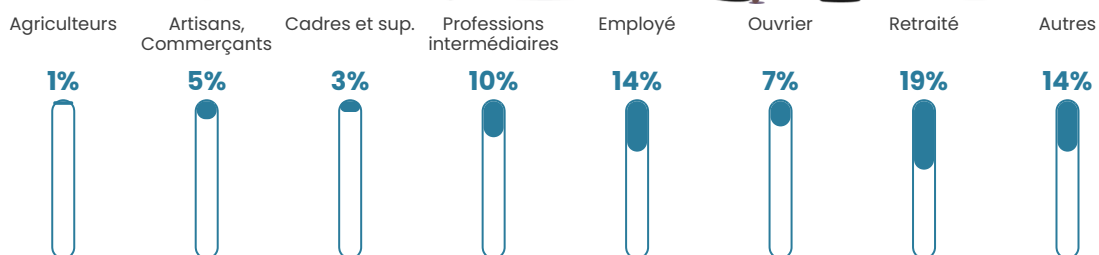

21 440 €/an

Evolution du nombre d'habitants

Sources : Institut national de la statistique et des études économiques (insee) selon Les dernières parutions officielles de 2024 portant sur les années 2020, 2021 et 2022.

Tranche d'âge

Activité professionnelle

Niveau de diplôme

Composition des ménages

Profils électoraux

Premier tour

	Marine LE PEN	43.79 %
	Emmanuel MACRON	22.88 %
	Jean-Luc MÉLENCHON	13.56 %
	Éric ZEMMOUR	5.65 %
	Valérie PÉCRESE	2.82 %
	Nicolas DUPONT-AIGNAN	2.54 %
	Jean LASSALLE	1.98 %
	Anne HIDALGO	1.98 %
	Fabien ROUSSEL	1.69 %
	Nathalie ARTHAUD	1.41 %
	Yannick JADOT	1.13 %
	Philippe POUTOU	0.56 %