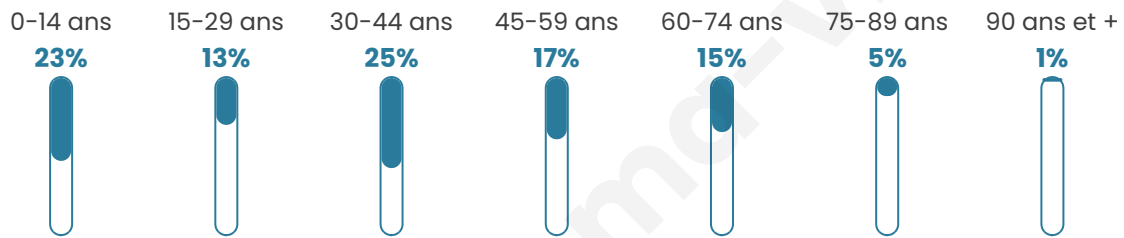

Version web

Ville de Le Lesme

Présenté par

Sommaire

Situation géographique	3
Statistiques sur la population	4
Evolution du nombre d'habitants	4
Tranche d'âge	5
0-14 ans	5
15-29 ans	5
30-44 ans	5
45-59 ans	5
60-74 ans	5
75-89 ans	5
90 ans et +	5
Activité professionnelle	5
Agriculteurs	5
Artisans, Commerçants	5
Cadres et sup.	5
Professions intermédiaires	5
Employé	5
Ouvrier	5
Retraité	5
Autres	5
Niveau de diplôme	6
Sans diplôme ou CEP	6
Brevet, BEPC, DNB	6
CAP-BEP ou équivalent	6
BAC ou équivalent	6
BAC+2	6
BAC+3 ou +4	6
BAC+5 ou plus	6
Composition des ménages	6
Couple sans enfant	6
Couple avec enfant(s)	6
Famille monoparentale	6
Colocation / Autre	6
Personnes seules	6
Profil électoraux	7
Premier tour	7
Sécurité	8
Evolution du nombre d'infractions	8
Pour comparer	9
Services à la population	10
Commerce	10
Éducation	10
Villes autour de Le Lesme	12
Avis sur la ville de Le Lesme	13
Moyenne par critère	13
Villes autour de Le Lesme	13
Répartition des avis par note	13
Répartition des avis par note	13

Situation géographique

i Informations clés

- **Région** : Normandie
- **Département** : Eure
- **Code postal** : 27160
- **Superficie** : 26 km²

Statistiques sur la population

Nombre d'habitants

682

Age moyen

38 ans

Pop active

43.7%

Taux chômage

8.9%

Pop densité

26 h/km²

Revenu moyen

Tranche d'âge

Activité professionnelle

Niveau de diplôme

Composition des ménages

Profils électoraux

Premier tour

	Marine LE PEN	43.79 %
	Emmanuel MACRON	22.88 %
	Jean-Luc MÉLENCHON	13.56 %
	Éric ZEMMOUR	5.65 %
	Valérie PÉCRESE	2.82 %
	Nicolas DUPONT-AIGNAN	2.54 %
	Jean LASSALLE	1.98 %
	Anne HIDALGO	1.98 %
	Fabien ROUSSEL	1.69 %
	Nathalie ARTHAUD	1.41 %
	Yannick JADOT	1.13 %
	Philippe POUTOU	0.56 %