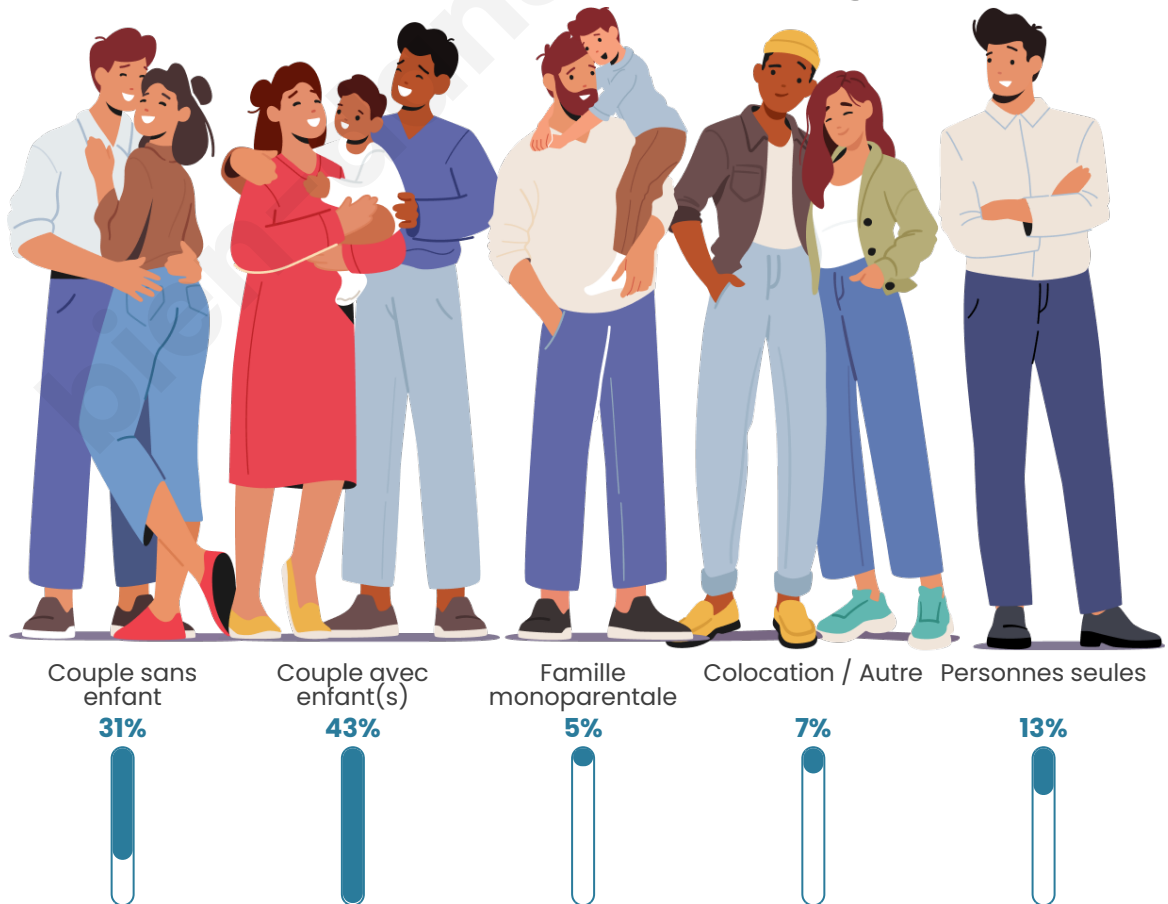

Tranche d'âge

Activité professionnelle

Niveau de diplôme

Composition des ménages

Profils électoraux

Premier tour

	Marine LE PEN	43.79 %
	Emmanuel MACRON	22.88 %
	Jean-Luc MÉLENCHON	13.56 %
	Éric ZEMMOUR	5.65 %
	Valérie PÉCRESE	2.82 %
	Nicolas DUPONT-AIGNAN	2.54 %
	Jean LASSALLE	1.98 %
	Anne HIDALGO	1.98 %
	Fabien ROUSSEL	1.69 %
	Nathalie ARTHAUD	1.41 %
	Yannick JADOT	1.13 %
	Philippe POUTOU	0.56 %