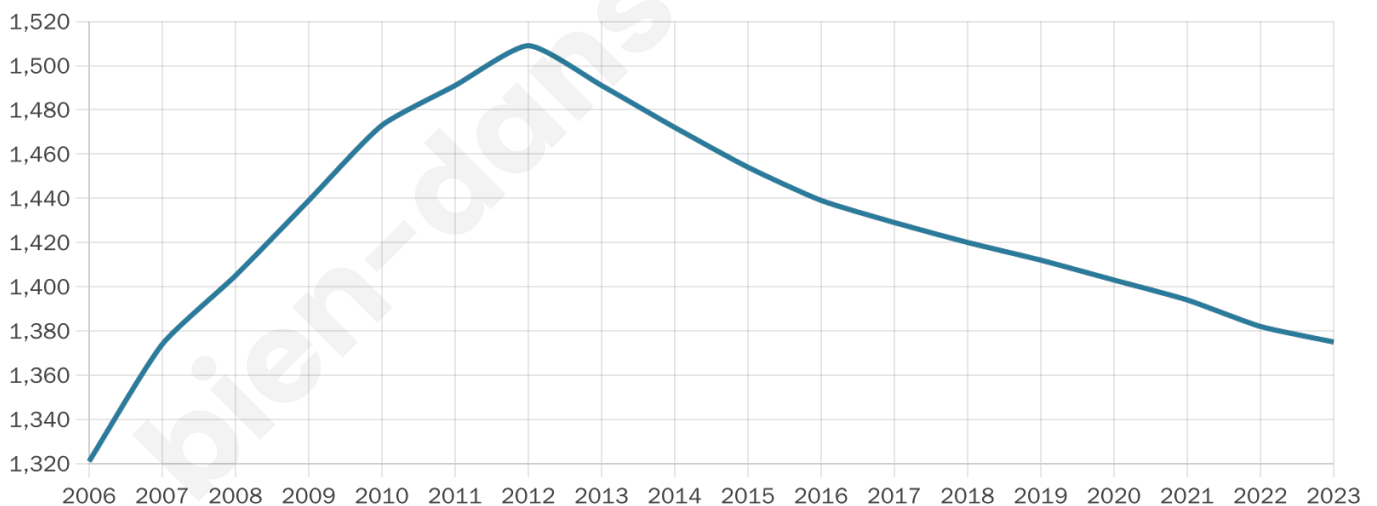

Nombre d'habitants

1 375

Age moyen

40 ans

Pop active

49.4%

Taux chômage

5.5%

Pop densité

69 h/km²

Revenu moyen

23 110 €/an

Evolution du nombre d'habitants

Sources : Institut national de la statistique et des études économiques (insee) selon Les dernières parutions officielles de 2024 portant sur les années 2020, 2021 et 2022.

Tranche d'âge

Activité professionnelle

Niveau de diplôme

Composition des ménages

Profils électoraux

Premier tour

	Emmanuel MACRON	31.99 %
	Marine LE PEN	24.26 %
	Jean-Luc MÉLENCHON	18.67 %
	Valérie PÉCRESSÉ	5.83 %
	Éric ZEMMOUR	4.04 %
	Fabien ROUSSEL	3.80 %
	Yannick JADOT	3.21 %
	Jean LASSALLE	2.62 %
	Anne HIDALGO	2.50 %
	Nicolas DUPONT- AIGNAN	1.90 %
	Nathalie ARTHAUD	0.71 %
	Philippe POUTOU	0.48 %