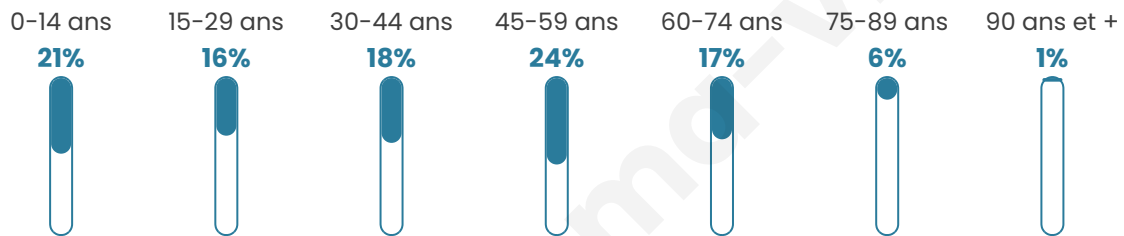

Nombre d'habitants

1 375

Age moyen

40 ans

Pop active

49.4%

Taux chômage

5.5%

Pop densité

69 h/km²

Revenu moyen

23 110 €/an

Evolution du nombre d'habitants

Sources : Institut national de la statistique et des études économiques (insee) selon Les dernières parutions officielles de 2024 portant sur les années 2020, 2021 et 2022.

Tranche d'âge

Activité professionnelle

Niveau de diplôme

Composition des ménages

Profils électoraux

Premier tour

	Emmanuel MACRON	31.99 %
	Marine LE PEN	24.26 %
	Jean-Luc MÉLENCHON	18.67 %
	Valérie PÉCRESSÉ	5.83 %
	Éric ZEMMOUR	4.04 %
	Fabien ROUSSEL	3.80 %
	Yannick JADOT	3.21 %
	Jean LASSALLE	2.62 %
	Anne HIDALGO	2.50 %
	Nicolas DUPONT- AIGNAN	1.90 %
	Nathalie ARTHAUD	0.71 %
	Philippe POUTOU	0.48 %

1 046 inscrits

Participation : 82.7%
Votes blancs : 2.20%
Votes nuls : 0.58%

Second tour

	Emmanuel MACRON	58,88 %
	Marine LE PEN	41,12 %

1 047 inscrits

Participation : 82.9%
Votes blancs : 8.29%
Votes nuls : 2.88%