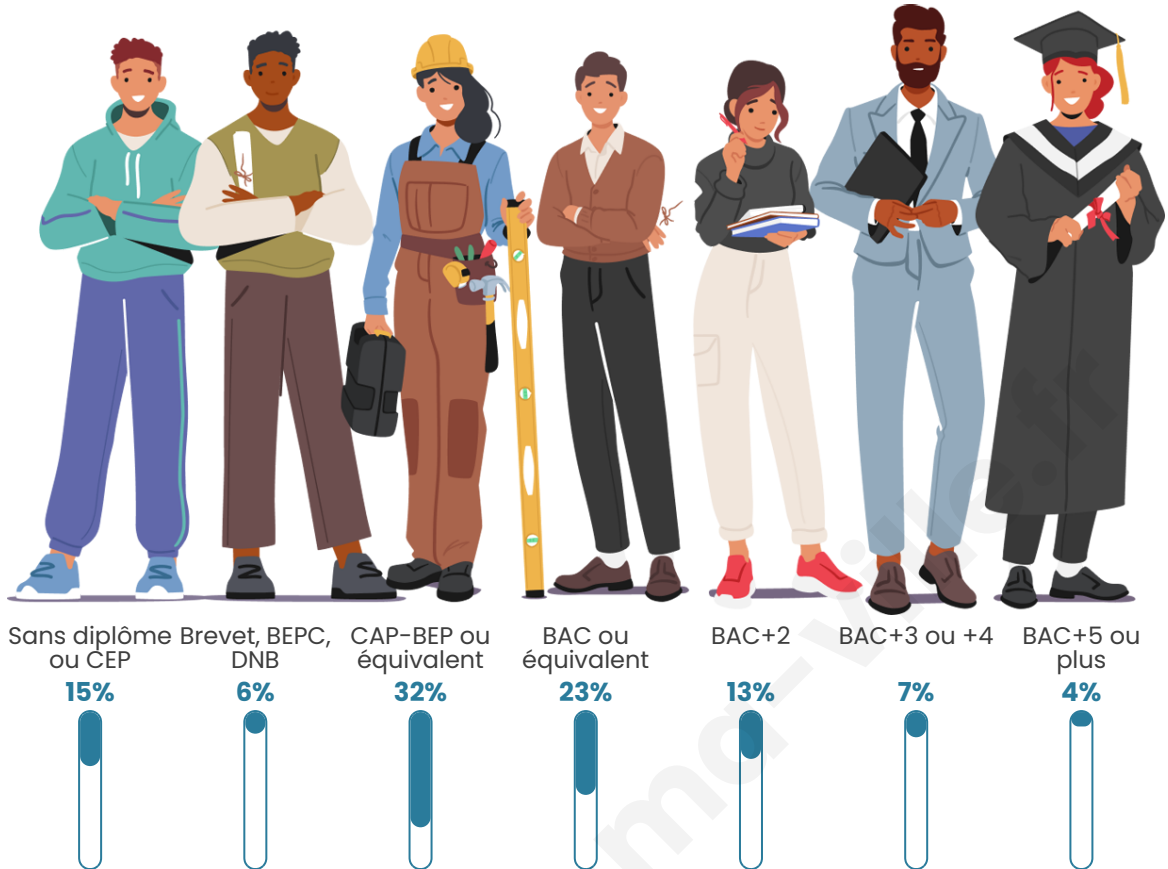

Nombre d'habitants

1 375

Age moyen

40 ans

Pop active

49.4%

Taux chômage

5.5%

Tranche d'âge

Activité professionnelle

Niveau de diplôme

Composition des ménages

Profils électoraux

Premier tour

	Emmanuel MACRON	31.99 %
	Marine LE PEN	24.26 %
	Jean-Luc MÉLENCHON	18.67 %
	Valérie PÉCRESSÉ	5.83 %
	Éric ZEMMOUR	4.04 %
	Fabien ROUSSEL	3.80 %
	Yannick JADOT	3.21 %
	Jean LASSALLE	2.62 %
	Anne HIDALGO	2.50 %
	Nicolas DUPONT- AIGNAN	1.90 %
	Nathalie ARTHAUD	0.71 %
	Philippe POUTOU	0.48 %