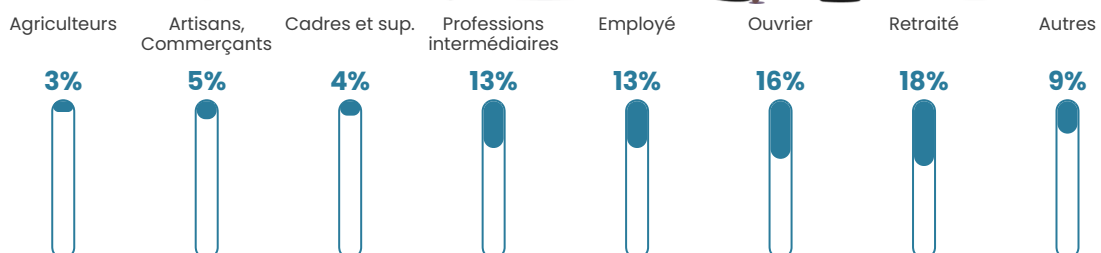

Pop densité

69 h/km²

Revenu moyen

23 110 €/an

Evolution du nombre d'habitants

Sources : Institut national de la statistique et des études économiques (insee) selon Les dernières parutions officielles de 2024 portant sur les années 2020, 2021 et 2022.

Tranche d'âge

Activité professionnelle

Niveau de diplôme

Composition des ménages

Profils électoraux

Premier tour

	Emmanuel MACRON	31.99 %
	Marine LE PEN	24.26 %
	Jean-Luc MÉLENCHON	18.67 %
	Valérie PÉCRESSÉ	5.83 %
	Éric ZEMMOUR	4.04 %
	Fabien ROUSSEL	3.80 %
	Yannick JADOT	3.21 %
	Jean LASSALLE	2.62 %
	Anne HIDALGO	2.50 %
	Nicolas DUPONT- AIGNAN	1.90 %
	Nathalie ARTHAUD	0.71 %
	Philippe POUTOU	0.48 %