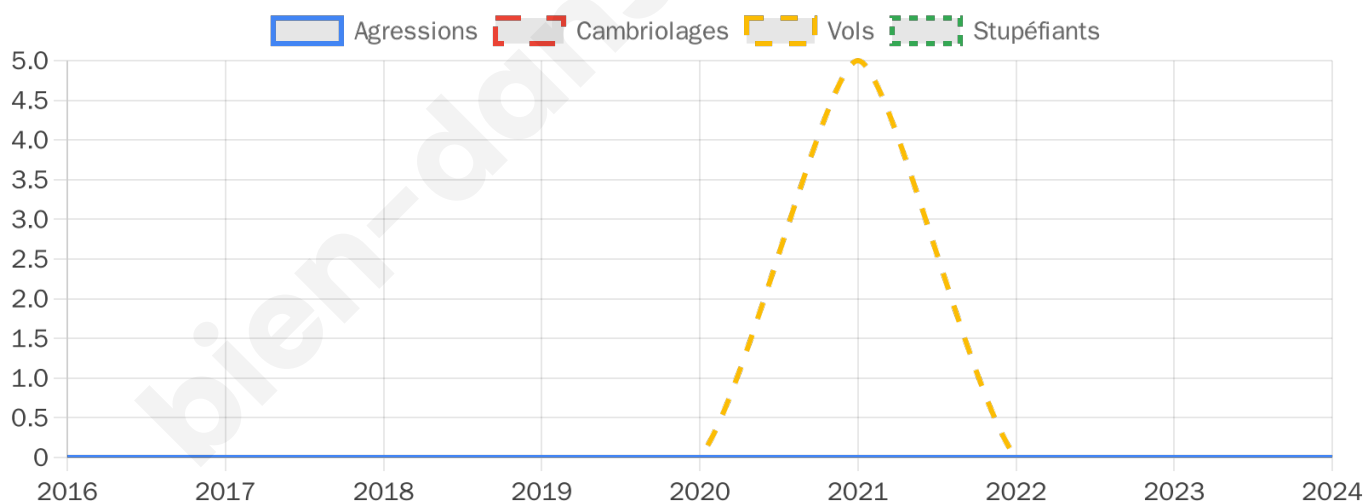

Sécurité

Agressions physiques / sexuelles

0

Cambriolages

0

Vols / dégradations

0

Stupéfiants

0

Evolution du nombre d'infractions