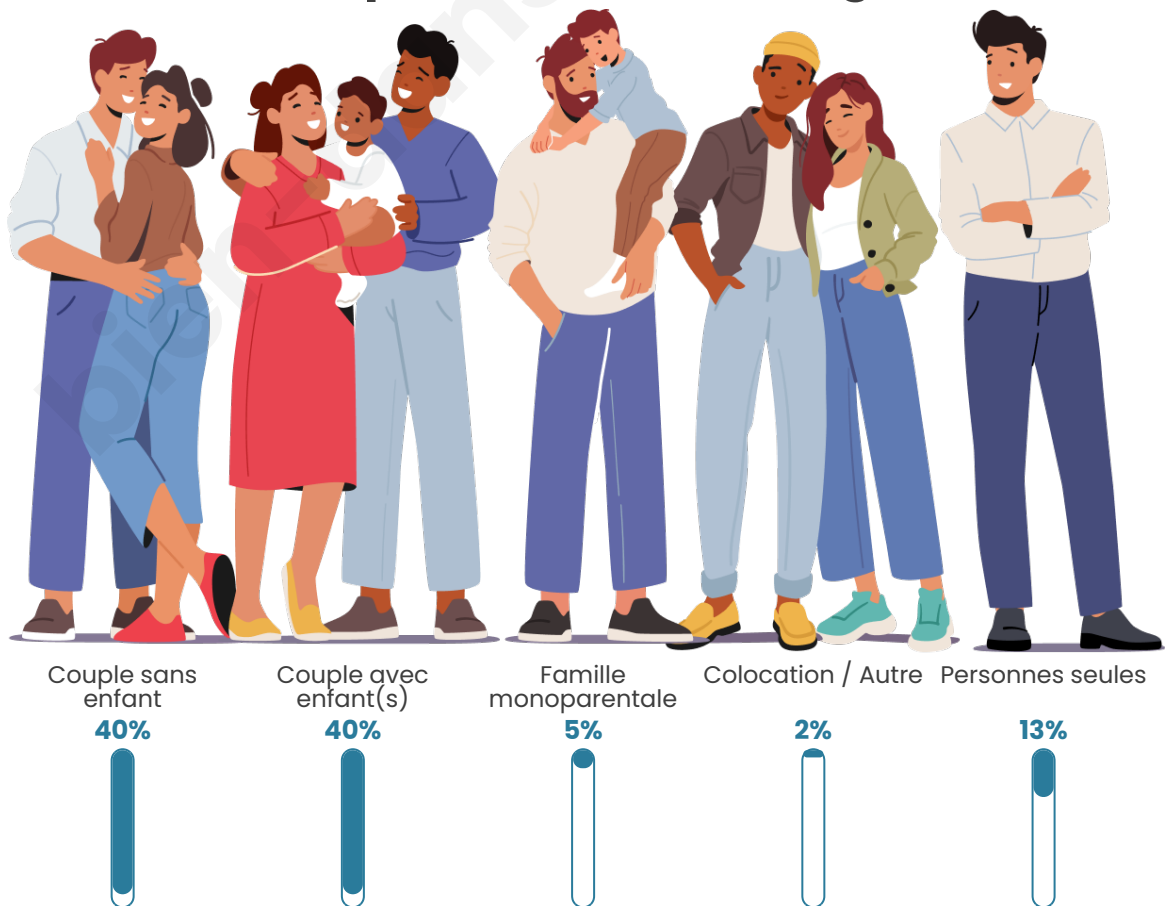

Tranche d'âge

Activité professionnelle

Niveau de diplôme

Composition des ménages

Profils électoraux

Premier tour

	Emmanuel MACRON	31.99 %
	Marine LE PEN	24.26 %
	Jean-Luc MÉLENCHON	18.67 %
	Valérie PÉCRESSÉ	5.83 %
	Éric ZEMMOUR	4.04 %
	Fabien ROUSSEL	3.80 %
	Yannick JADOT	3.21 %
	Jean LASSALLE	2.62 %
	Anne HIDALGO	2.50 %
	Nicolas DUPONT- AIGNAN	1.90 %
	Nathalie ARTHAUD	0.71 %
	Philippe POUTOU	0.48 %