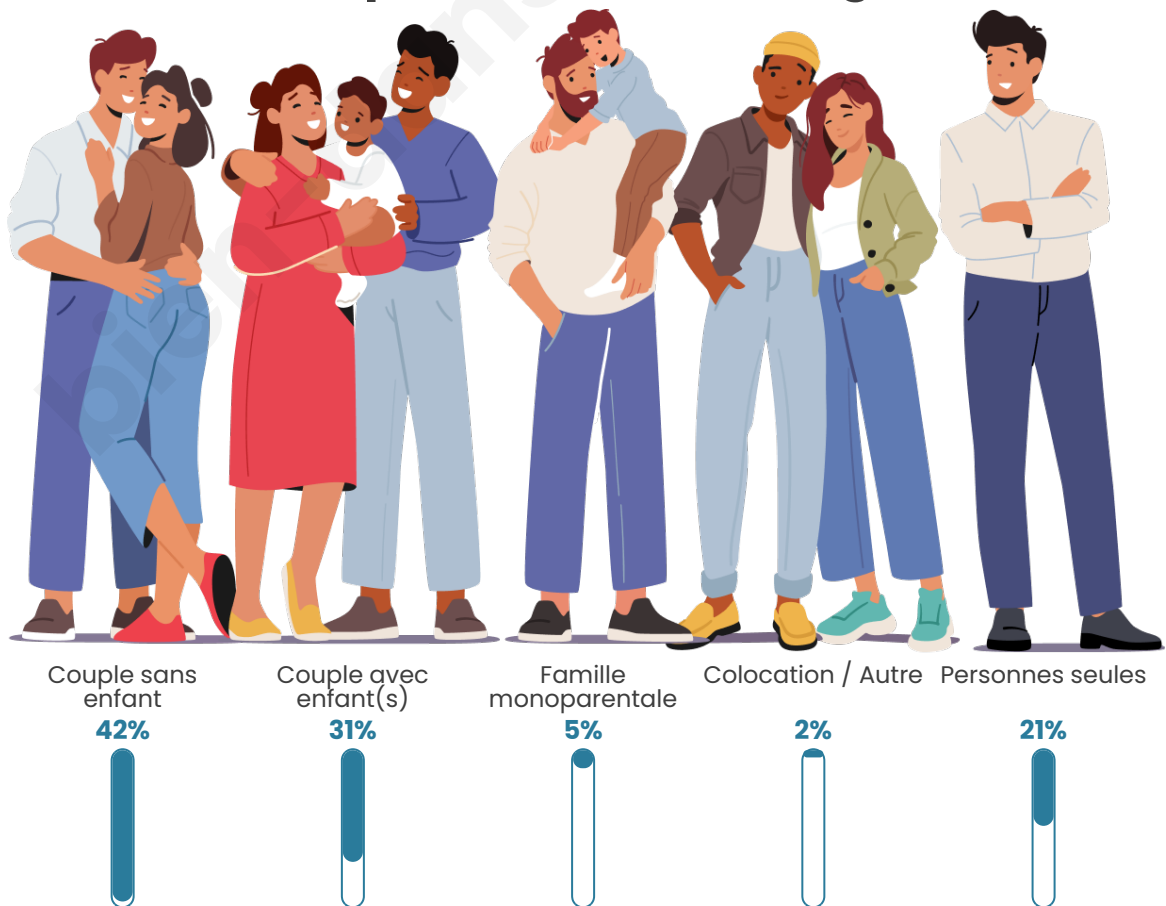

Tranche d'âge

Activité professionnelle

Niveau de diplôme

Composition des ménages

Profils électoraux

Premier tour

	Marine LE PEN	31.93 %
	Emmanuel MACRON	26.22 %
	Jean-Luc MÉLENCHON	14.27 %
	Éric ZEMMOUR	6.22 %
	Valérie PÉCRESE	5.47 %
	Yannick JADOT	3.71 %
	Jean LASSALLE	3.50 %
	Nicolas DUPONT-AIGNAN	2.94 %
	Fabien ROUSSEL	2.58 %
	Anne HIDALGO	1.77 %
	Philippe POUTOU	0.74 %
	Nathalie ARTHAUD	0.64 %