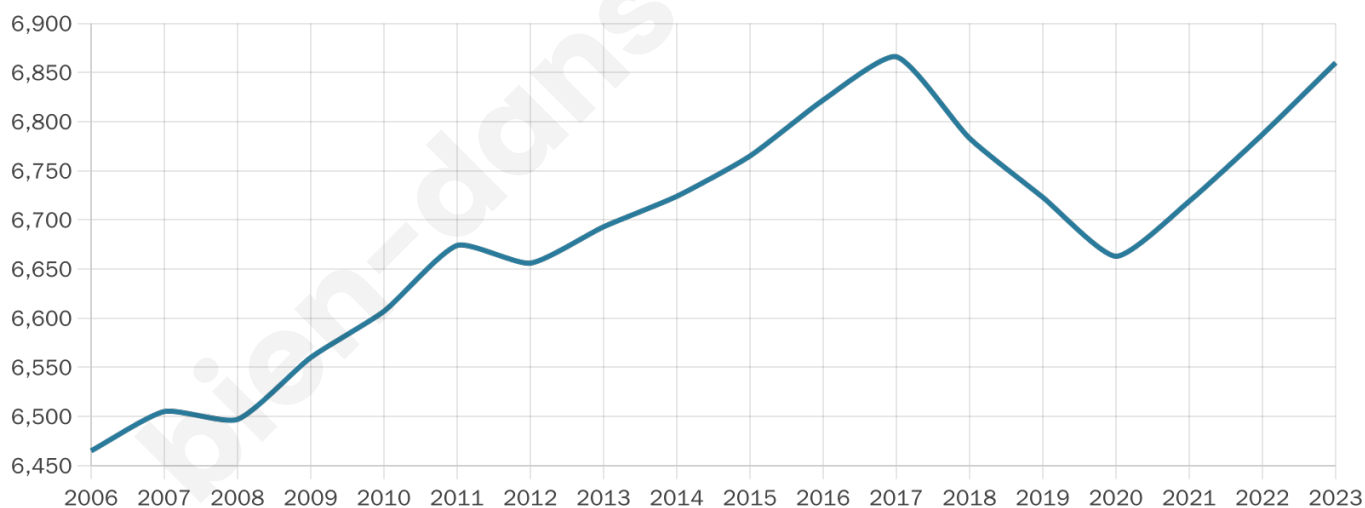

6 860

Age moyen

44 ans

Pop active

43.7%

Taux chômage

7.9%

Pop densité

69 h/km²

Revenu moyen

22 470 €/an

Evolution du nombre d'habitants

Sources : Institut national de la statistique et des études économiques (insee) selon Les dernières parutions officielles de 2024 portant sur les années 2020, 2021 et 2022.