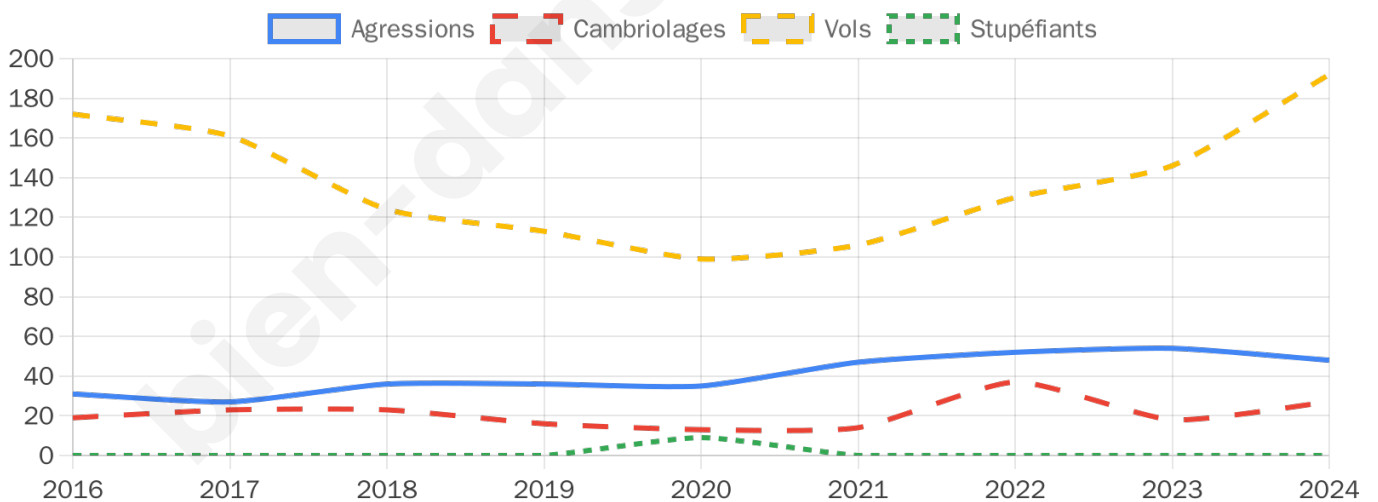

5 161 inscrits

Participation : 77.21%

Votes blancs : 1.25%

Votes nuls : 0.65%

Second tour

	Emmanuel MACRON	48,28 %
	Marine LE PEN	51,72 %

5 166 inscrits

Participation : 76.69%

Votes blancs : 5.73%

Votes nuls : 2.57%

Sécurité

Agressions physiques / sexuelles

48

Cambriolages

27

Vols / dégradations

192

Stupéfiants

0

Evolution du nombre d'infractions

Pour comparer

(en proportion du nombre d'habitants)

Sources : Bases statistiques communale, départementale et régionale de la délinquance enregistrée par la police et la gendarmerie nationales selon les dernières parutions officielles de 2025 portant sur l'année 2024 ([data.gouv](https://data.gouv.fr)).