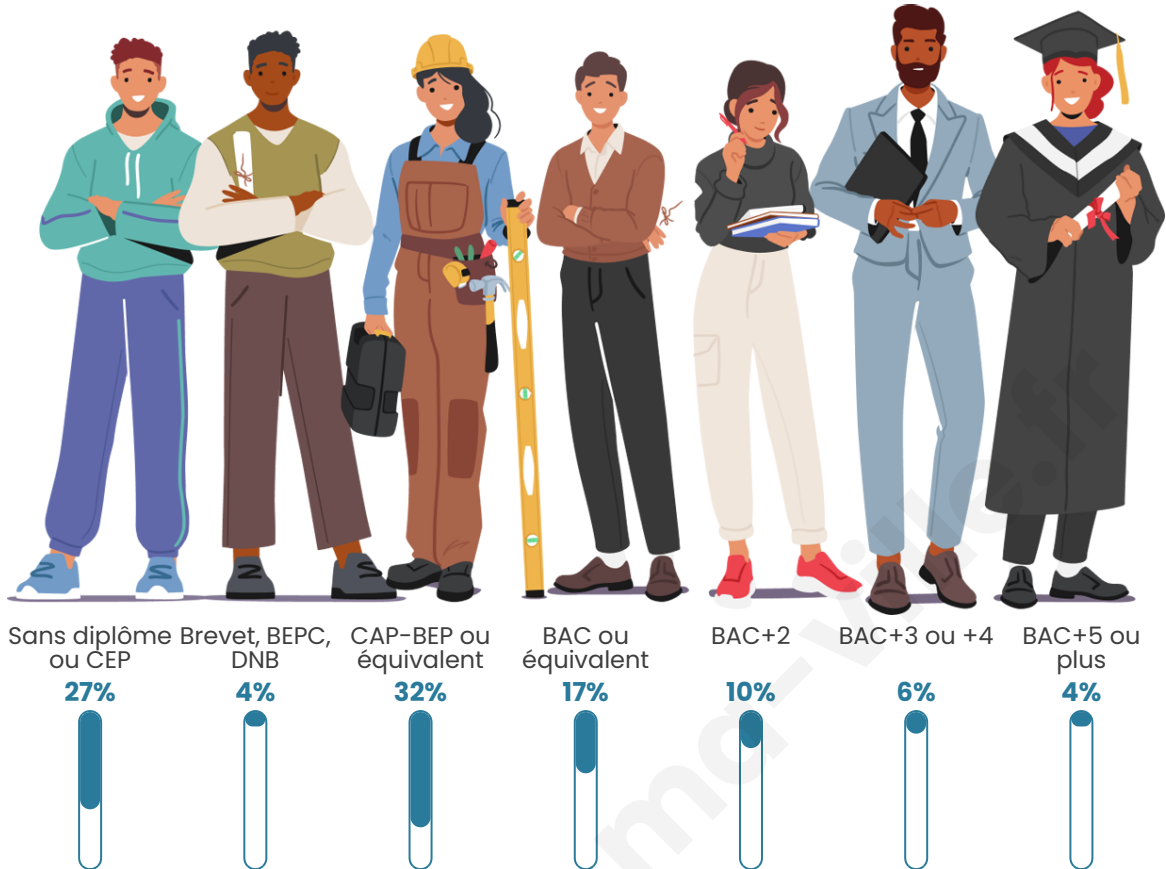

6 860

Age moyen

44 ans

Pop active

43.7%

Taux chômage

7.9%

Pop densité

Tranche d'âge

Activité professionnelle

Niveau de diplôme

Composition des ménages

Profils électoraux

Premier tour

	Marine LE PEN	31.93 %
	Emmanuel MACRON	26.22 %
	Jean-Luc MÉLENCHON	14.27 %
	Éric ZEMMOUR	6.22 %
	Valérie PÉCRESE	5.47 %
	Yannick JADOT	3.71 %
	Jean LASSALLE	3.50 %
	Nicolas DUPONT-AIGNAN	2.94 %
	Fabien ROUSSEL	2.58 %
	Anne HIDALGO	1.77 %
	Philippe POUTOU	0.74 %
	Nathalie ARTHAUD	0.64 %