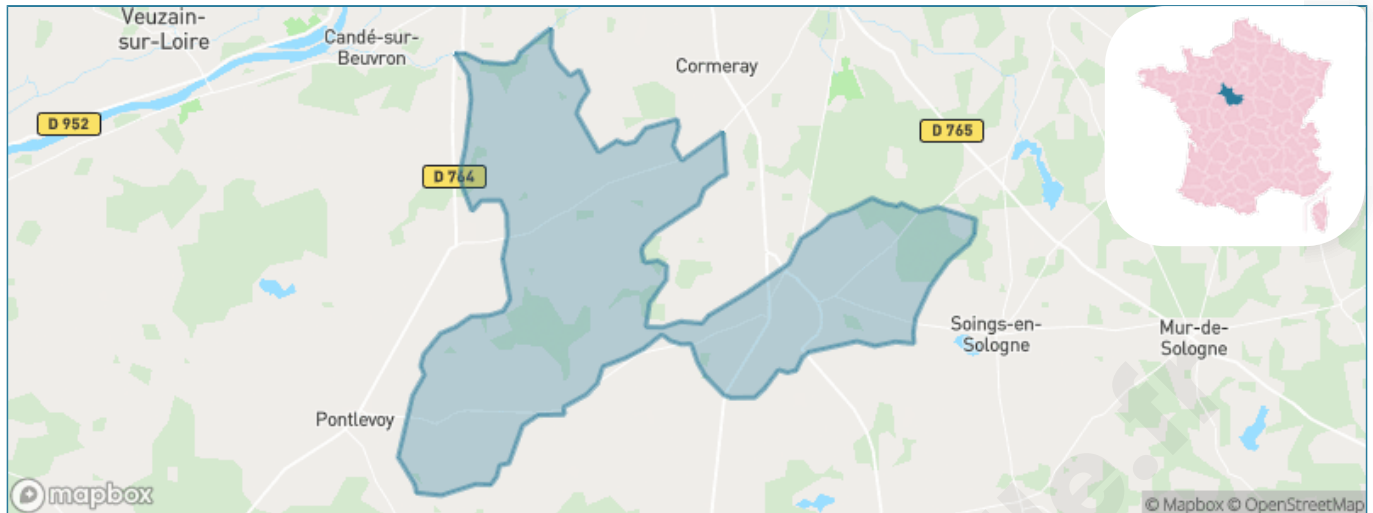

Version web

Ville de Le Controis-en-Sologne

Présenté par

BIEN dans ma **VILLE** 

Sommaire

Situation géographique	3
Statistiques sur la population	4
Evolution du nombre d'habitants	4
Tranche d'âge	5
0-14 ans	5
15-29 ans	5
30-44 ans	5
45-59 ans	5
60-74 ans	5
75-89 ans	5
90 ans et +	5
Activité professionnelle	5
Agriculteurs	5
Artisans, Commerçants	5
Cadres et sup.	5
Professions intermédiaires	5
Employé	5
Ouvrier	5
Retraité	5
Autres	5
Niveau de diplôme	6
Sans diplôme ou CEP	6
Brevet, BEPC, DNB	6
CAP-BEP ou équivalent	6
BAC ou équivalent	6
BAC+2	6
BAC+3 ou +4	6
BAC+5 ou plus	6
Composition des ménages	6
Couple sans enfant	6
Couple avec enfant(s)	6
Famille monoparentale	6
Colocation / Autre	6
Personnes seules	6
Profil électoraux	7
Premier tour	7
Sécurité	8
Evolution du nombre d'infractions	8
Pour comparer	9
Services à la population	10
Commerce	10
Éducation	10
Villes autour de Le Controis-en-Sologne	11
Avis sur la ville de Le Controis-en-Sologne	12
Moyenne par critère	12
Villes autour de Le Controis-en-Sologne	12
Répartition des avis par note	12
Répartition des avis par note	12

Situation géographique

i Informations clés

- **Région** : Centre-Val de Loire
- **Département** : Loir-et-Cher
- **Code postal** : 41700
- **Superficie** : 100 km²

Statistiques sur la population

Nombre d'habitants