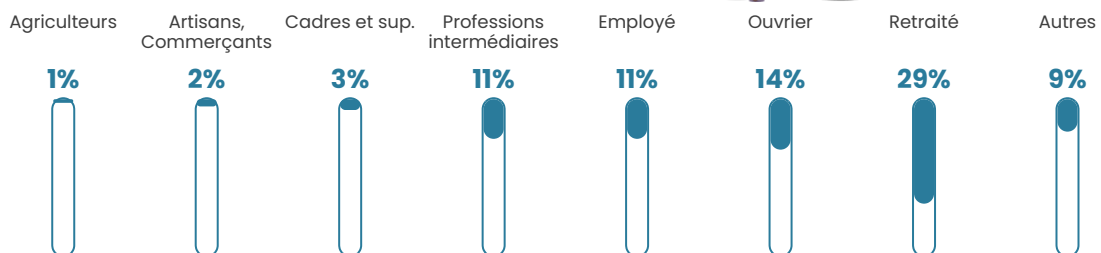

69 h/km²

Revenu moyen

22 470 €/an

Evolution du nombre d'habitants

Sources : Institut national de la statistique et des études économiques (insee) selon Les dernières parutions officielles de 2024 portant sur les années 2020, 2021 et 2022.

Tranche d'âge

Activité professionnelle

Niveau de diplôme

Composition des ménages

Profils électoraux

Premier tour

	Marine LE PEN	31.93 %
	Emmanuel MACRON	26.22 %
	Jean-Luc MÉLENCHON	14.27 %
	Éric ZEMMOUR	6.22 %
	Valérie PÉCRESE	5.47 %
	Yannick JADOT	3.71 %
	Jean LASSALLE	3.50 %
	Nicolas DUPONT-AIGNAN	2.94 %
	Fabien ROUSSEL	2.58 %
	Anne HIDALGO	1.77 %
	Philippe POUTOU	0.74 %
	Nathalie ARTHAUD	0.64 %