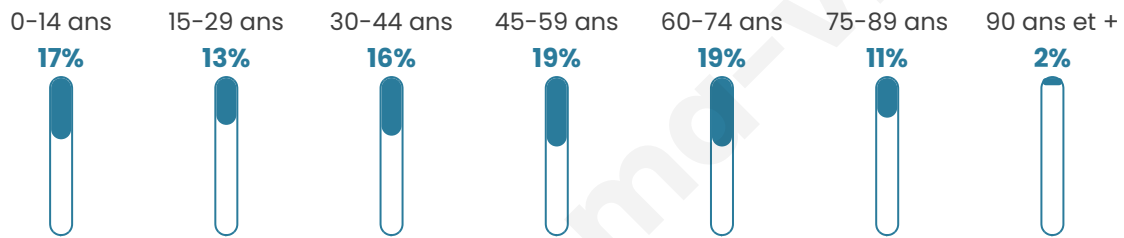

6 860

Age moyen

44 ans

Pop active

43.7%

Taux chômage

7.9%

Pop densité

69 h/km²

Revenu moyen

22 470 €/an

Evolution du nombre d'habitants

Sources : Institut national de la statistique et des études économiques (insee) selon Les dernières parutions officielles de 2024 portant sur les années 2020, 2021 et 2022.

Tranche d'âge

Activité professionnelle

Niveau de diplôme

Composition des ménages

Profils électoraux

Premier tour

	Marine LE PEN	31.93 %
	Emmanuel MACRON	26.22 %
	Jean-Luc MÉLENCHON	14.27 %
	Éric ZEMMOUR	6.22 %
	Valérie PÉCRESE	5.47 %
	Yannick JADOT	3.71 %
	Jean LASSALLE	3.50 %
	Nicolas DUPONT-AIGNAN	2.94 %
	Fabien ROUSSEL	2.58 %
	Anne HIDALGO	1.77 %
	Philippe POUTOU	0.74 %
	Nathalie ARTHAUD	0.64 %