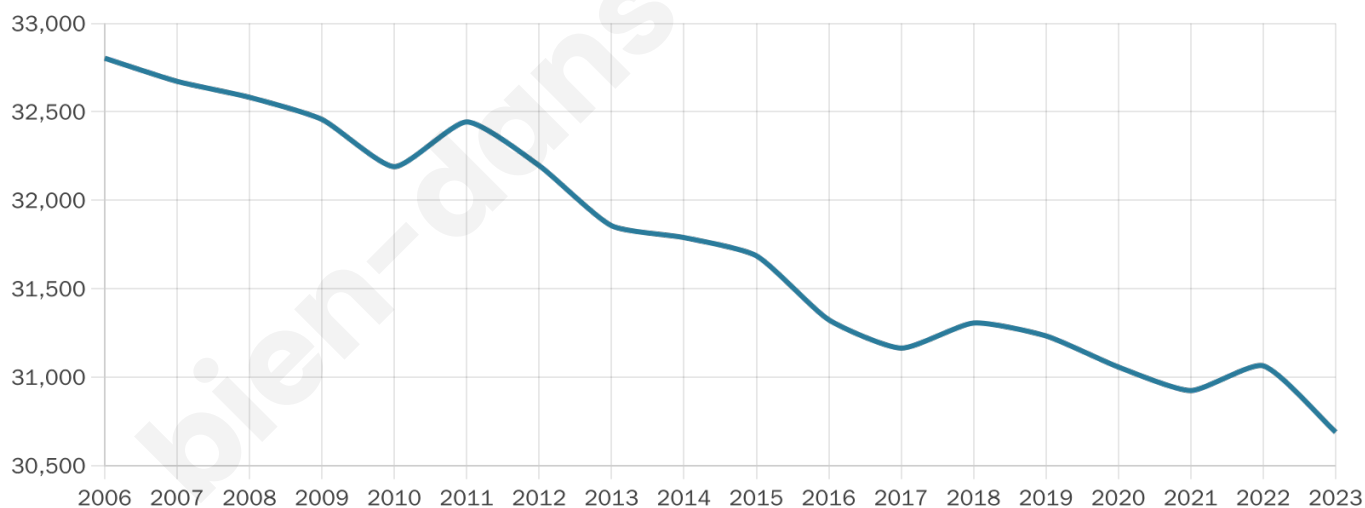

# Statistiques sur la population

Nombre d'habitants

**30 689**

Age moyen

**44 ans**

Pop active

**45.7%**

Taux chômage

**6.6%**

Pop densité

**4 384 h/km<sup>2</sup>**

Revenu moyen

**33 520 €/an**

## Evolution du nombre d'habitants

Sources : Institut national de la statistique et des études économiques (insee) selon Les dernières parutions officielles de 2024 portant sur les années 2020, 2021 et 2022.