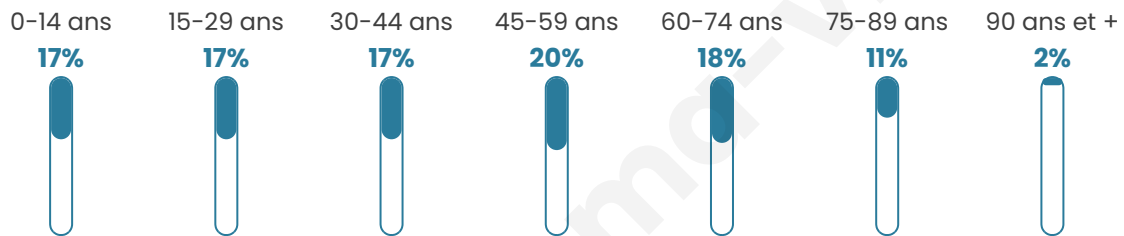

# Statistiques sur la population

Nombre d'habitants

**30 689**

Age moyen

**44 ans**

Pop active

**45.7%**

Taux chômage

**6.6%**

Pop densité

**4 384 h/km<sup>2</sup>**

Revenu moyen

**33 520 €/an**

## Evolution du nombre d'habitants

Sources : Institut national de la statistique et des études économiques (insee) selon Les dernières parutions officielles de 2024 portant sur les années 2020, 2021 et 2022.

## Tranche d'âge