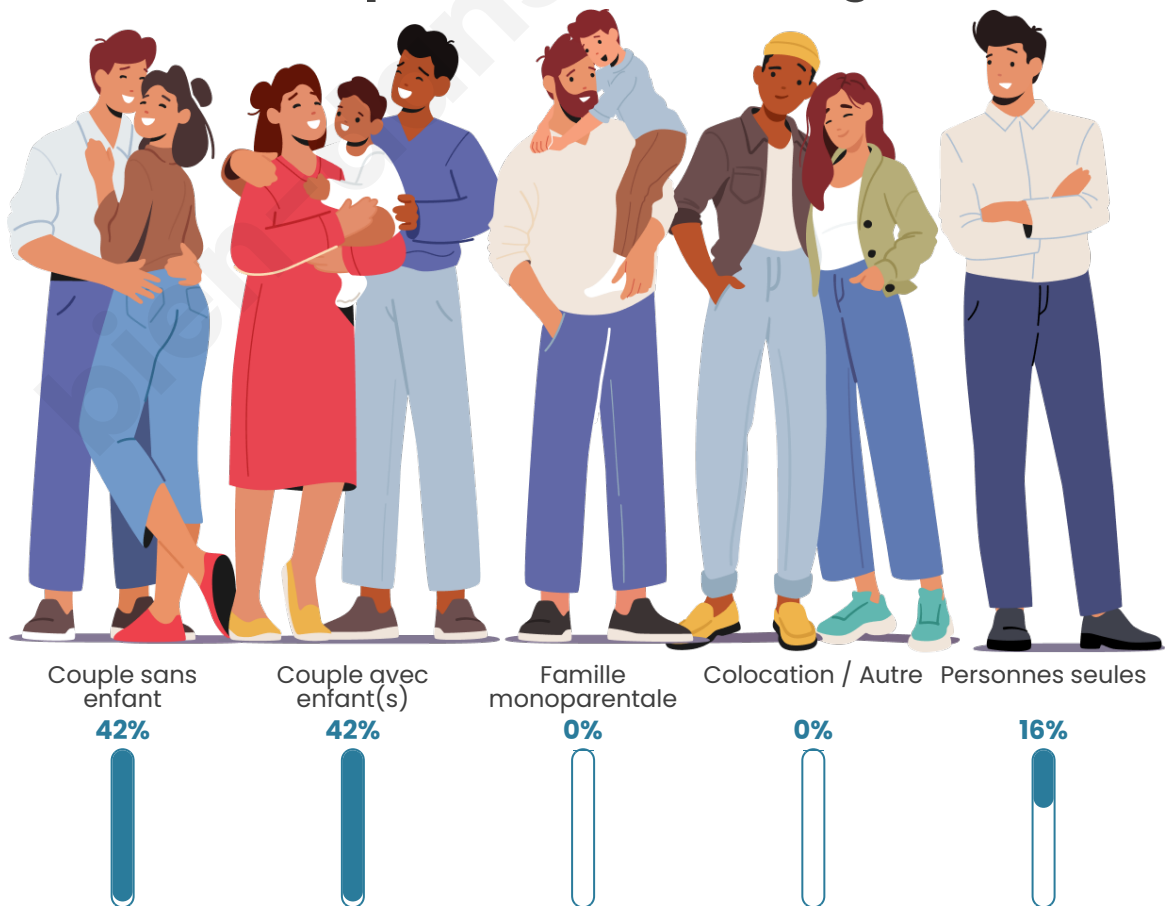

Nombre d'habitants

245

Age moyen

42 ans

Pop active

49.8%

Taux chômage

2.6%

Tranche d'âge

Activité professionnelle

Niveau de diplôme

Composition des ménages

Profils électoraux

Premier tour

	Marine LE PEN	25.15 %
	Emmanuel MACRON	24.54 %
	Jean-Luc MÉLENCHON	20.25 %
	Jean LASSALLE	6.75 %
	Éric ZEMMOUR	5.52 %
	Yannick JADOT	4.91 %
	Valérie PÉCRESSE	4.91 %
	Nicolas DUPONT-AIGNAN	4.91 %
	Anne HIDALGO	1.23 %
	Nathalie ARTHAUD	0.61 %
	Fabien ROUSSEL	0.61 %
	Philippe POUTOU	0.61 %