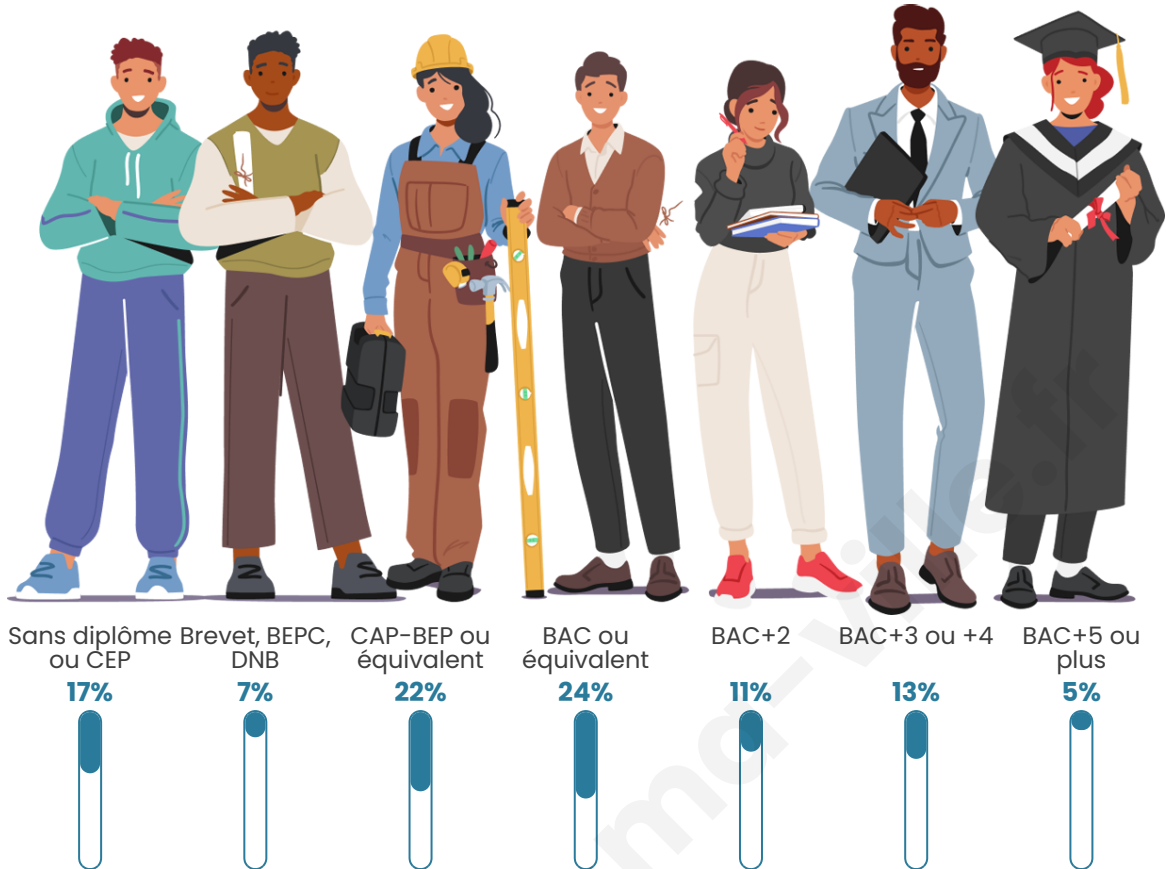

Nombre d'habitants

245

Age moyen

42 ans

Pop active

49.8%

Taux chômage

2.6%

Pop densité

14 h/km²

Revenu moyen

22 570 €/an

Evolution du nombre d'habitants

Sources : Institut national de la statistique et des études économiques (insee) selon Les dernières parutions officielles de 2024 portant sur les années 2020, 2021 et 2022.

Tranche d'âge

Activité professionnelle

Niveau de diplôme

Composition des ménages

Profils électoraux

Premier tour

	Marine LE PEN	25.15 %
	Emmanuel MACRON	24.54 %
	Jean-Luc MÉLENCHON	20.25 %
	Jean LASSALLE	6.75 %
	Éric ZEMMOUR	5.52 %
	Yannick JADOT	4.91 %
	Valérie PÉCRESSE	4.91 %
	Nicolas DUPONT-AIGNAN	4.91 %
	Anne HIDALGO	1.23 %
	Nathalie ARTHAUD	0.61 %
	Fabien ROUSSEL	0.61 %
	Philippe POUTOU	0.61 %