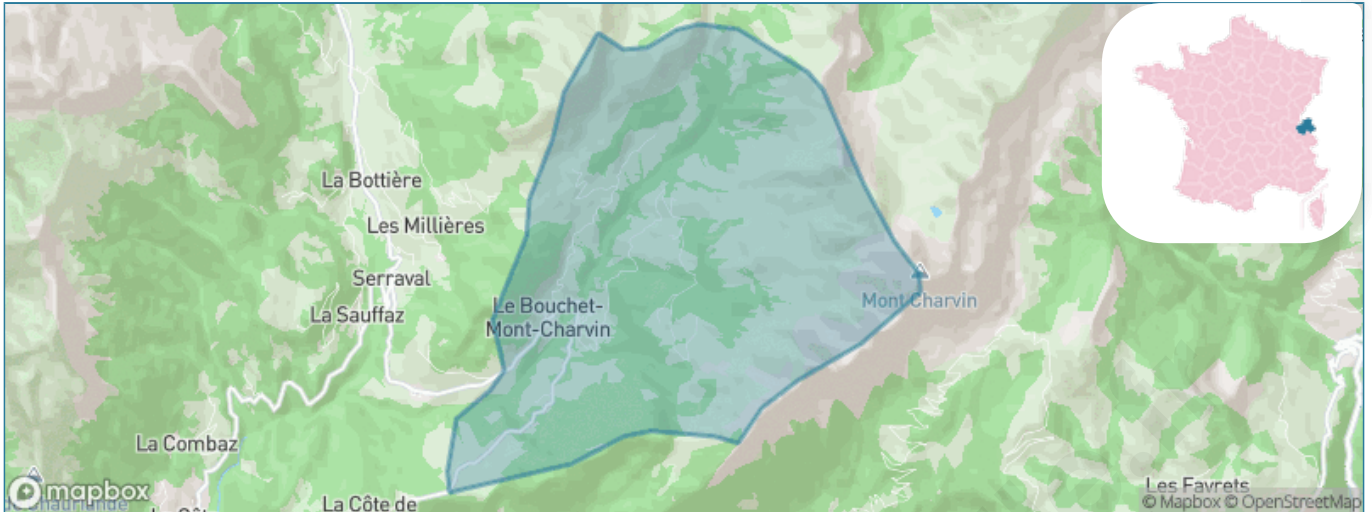

Sommaire

Situation géographique	3
Statistiques sur la population	4
Evolution du nombre d'habitants	4
Tranche d'âge	5
0-14 ans	5
15-29 ans	5
30-44 ans	5
45-59 ans	5
60-74 ans	5
75-89 ans	5
90 ans et + ...	5
Activité professionnelle	5
Agriculteurs	5
Artisans, Commerçants	5
Cadres et sup.	5
Professions intermédiaires	5
Employé	5
Ouvrier	5
Retraité	5
Autres	5
Niveau de diplôme	6
Sans diplôme ou CEP	6
Brevet, BEPC, DNB	6
CAP-BEP ou équivalent	6
BAC ou équivalent	6
BAC+2	6
BAC+3 ou +4	6
BAC+5 ou plus	6
Composition des ménages	6
Couple sans enfant	6
Couple avec enfant(s)	6
Famille monoparentale	6
Colocation / Autre	6
Personnes seules	6
Profil électoraux	7
Premier tour	7
Sécurité	8
Evolution du nombre d'infractions	8
Pour comparer	9
Services à la population	10
Commerce	10
Éducation	10
Villes autour de Le Bouchet-Mont-Charvin	11
Avis sur la ville de Le Bouchet-Mont-Charvin	12
Moyenne par critère	12
Villes autour de Le Bouchet-Mont-Charvin	12
Répartition des avis par note	12
Répartition des avis par note	12

Situation géographique

i Informations clés

- **Région** : Auvergne-Rhône-Alpes
- **Département** : Haute-Savoie
- **Code postal** : 74230
- **Superficie** : 18 km²

haute
savoie
le Département