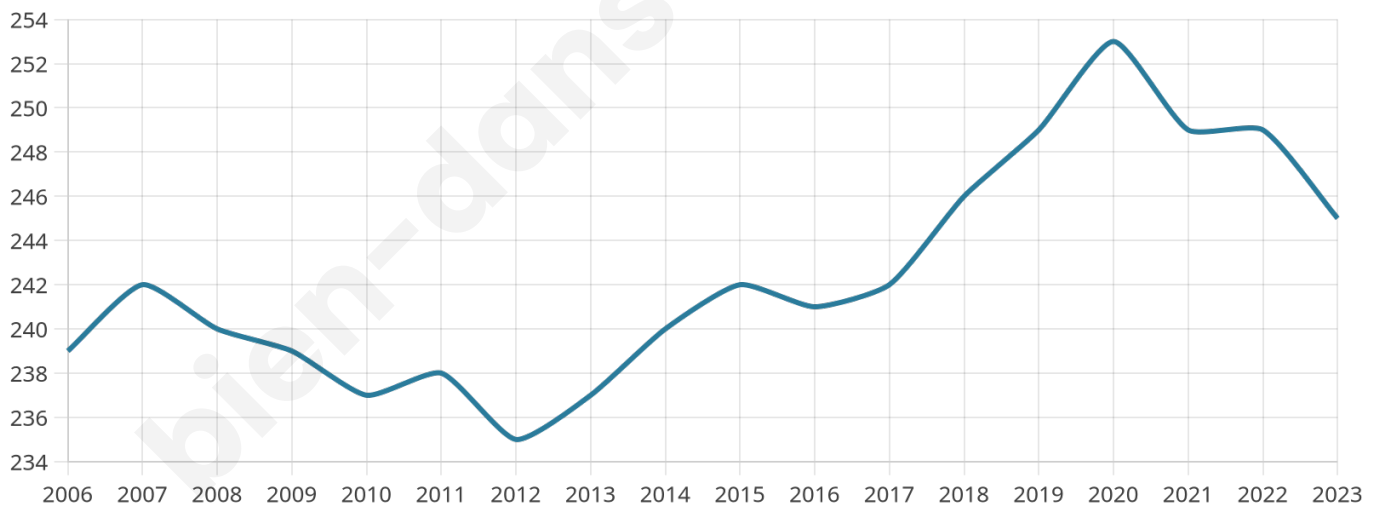

Nombre d'habitants

245

Age moyen

42 ans

Pop active

49.8%

Taux chômage

2.6%

Pop densité

14 h/km²

Revenu moyen

22 570 €/an

Evolution du nombre d'habitants

Sources : Institut national de la statistique et des études économiques (insee) selon Les dernières parutions officielles de 2024 portant sur les années 2020, 2021 et 2022.

Tranche d'âge

Activité professionnelle

Niveau de diplôme

Composition des ménages

Profils électoraux

Premier tour

	Marine LE PEN	25.15 %
	Emmanuel MACRON	24.54 %
	Jean-Luc MÉLENCHON	20.25 %
	Jean LASSALLE	6.75 %
	Éric ZEMMOUR	5.52 %
	Yannick JADOT	4.91 %
	Valérie PÉCRESSE	4.91 %
	Nicolas DUPONT-AIGNAN	4.91 %
	Anne HIDALGO	1.23 %
	Nathalie ARTHAUD	0.61 %
	Fabien ROUSSEL	0.61 %
	Philippe POUTOU	0.61 %