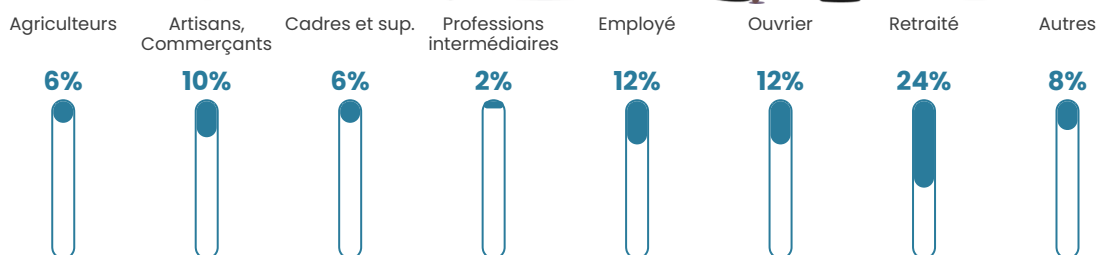

Pop densité

14 h/km²

Revenu moyen

22 570 €/an

Evolution du nombre d'habitants

Sources : Institut national de la statistique et des études économiques (insee) selon Les dernières parutions officielles de 2024 portant sur les années 2020, 2021 et 2022.

Tranche d'âge

Activité professionnelle

Niveau de diplôme

Composition des ménages

Profils électoraux

Premier tour

	Marine LE PEN	25.15 %
	Emmanuel MACRON	24.54 %
	Jean-Luc MÉLENCHON	20.25 %
	Jean LASSALLE	6.75 %
	Éric ZEMMOUR	5.52 %
	Yannick JADOT	4.91 %
	Valérie PÉCRESSE	4.91 %
	Nicolas DUPONT-AIGNAN	4.91 %
	Anne HIDALGO	1.23 %
	Nathalie ARTHAUD	0.61 %
	Fabien ROUSSEL	0.61 %
	Philippe POUTOU	0.61 %