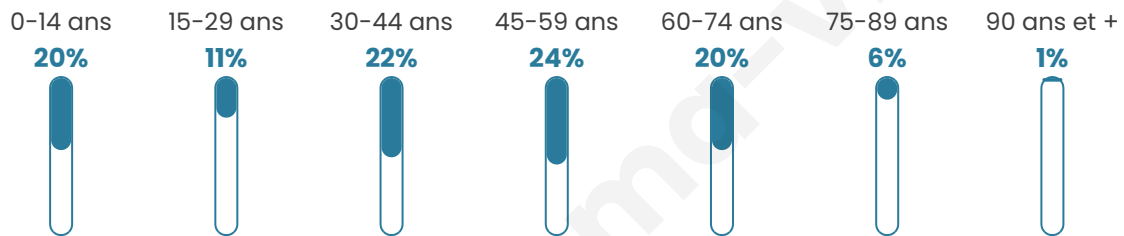

Nombre d'habitants

245

Age moyen

42 ans

Pop active

49.8%

Taux chômage

2.6%

Pop densité

14 h/km²

Revenu moyen

22 570 €/an

Evolution du nombre d'habitants

Sources : Institut national de la statistique et des études économiques (insee) selon Les dernières parutions officielles de 2024 portant sur les années 2020, 2021 et 2022.

Tranche d'âge

Activité professionnelle

Niveau de diplôme

Composition des ménages

Profils électoraux

Premier tour

	Marine LE PEN	25.15 %
	Emmanuel MACRON	24.54 %
	Jean-Luc MÉLENCHON	20.25 %
	Jean LASSALLE	6.75 %
	Éric ZEMMOUR	5.52 %
	Yannick JADOT	4.91 %
	Valérie PÉCRESSE	4.91 %
	Nicolas DUPONT-AIGNAN	4.91 %
	Anne HIDALGO	1.23 %
	Nathalie ARTHAUD	0.61 %
	Fabien ROUSSEL	0.61 %
	Philippe POUTOU	0.61 %

201 inscrits

Participation : 85.07%

Votes blancs : 3.51%

Votes nuls : 1.17%

Second tour

	Emmanuel MACRON	57,42 %
	Marine LE PEN	42,58 %

201 inscrits

Participation : 83.08%