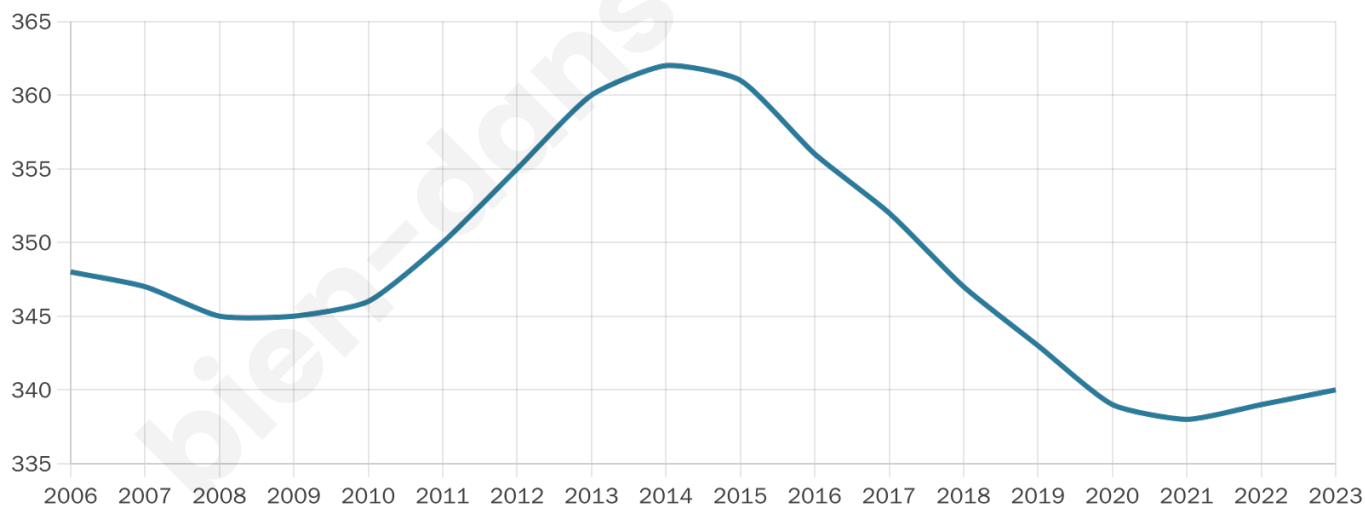

# Statistiques sur la population

Nombre d'habitants

**340**

Age moyen

**42 ans**

Pop active

**42.9%**

Taux chômage

**13%**

Pop densité

**113 h/km<sup>2</sup>**

Revenu moyen

**22 650 €/an**

## Evolution du nombre d'habitants

Sources : Institut national de la statistique et des études économiques (insee) selon Les dernières parutions officielles de 2024 portant sur les années 2020, 2021 et 2022.