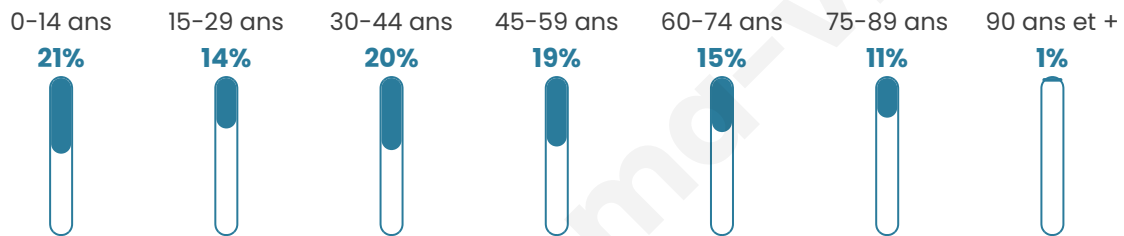

# Statistiques sur la population

Nombre d'habitants

**340**

Age moyen

**42 ans**

Pop active

**42.9%**

Taux chômage

**13%**

Pop densité

**113 h/km<sup>2</sup>**

Revenu moyen

**22 650 €/an**

## Evolution du nombre d'habitants

Sources : Institut national de la statistique et des études économiques (insee) selon Les dernières parutions officielles de 2024 portant sur les années 2020, 2021 et 2022.

## Tranche d'âge