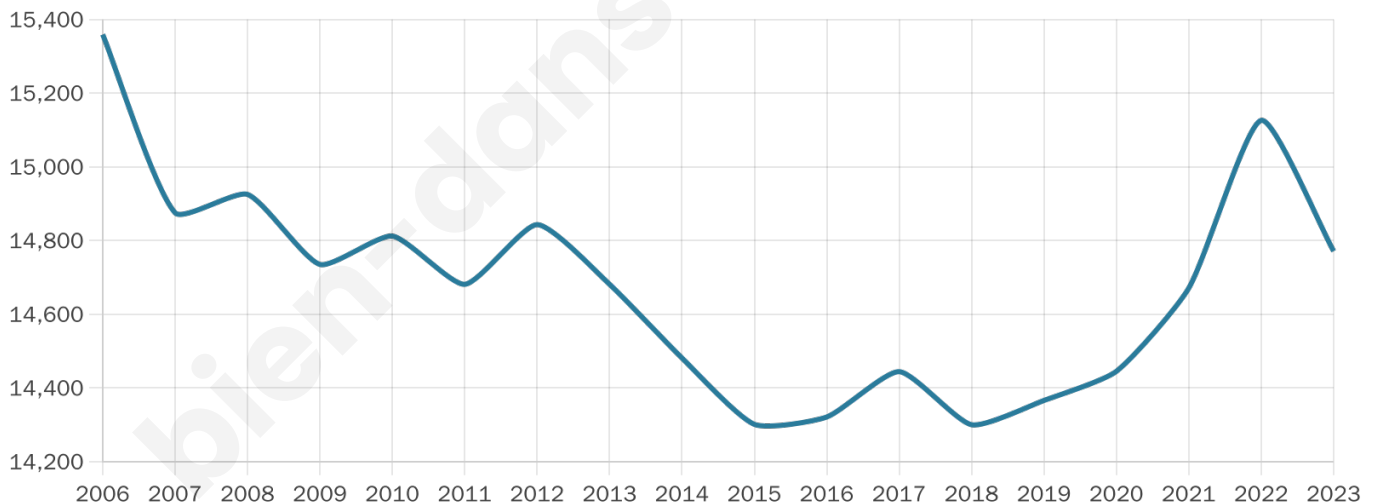

Nombre d'habitants

14 771

Age moyen

42 ans

Pop active

44.9%

Taux chômage

11.4%

Pop densité

985 h/km²

Revenu moyen

23 780 €/an

Evolution du nombre d'habitants

Sources : Institut national de la statistique et des études économiques (insee) selon Les dernières parutions officielles de 2024 portant sur les années 2020, 2021 et 2022.

Tranche d'âge

Activité professionnelle

Niveau de diplôme

Composition des ménages

Profils électoraux

Premier tour

	Emmanuel MACRON	33.72 %
	Jean-Luc MÉLENCHON	24.60 %
	Marine LE PEN	14.51 %
	Éric ZEMMOUR	6.88 %
	Yannick JADOT	6.51 %
	Valérie PÉCRESE	4.86 %
	Anne HIDALGO	2.45 %
	Fabien ROUSSEL	2.02 %
	Jean LASSALLE	1.91 %
	Nicolas DUPONT- AIGNAN	1.48 %
	Philippe POUTOU	0.61 %
	Nathalie ARTHAUD	0.46 %