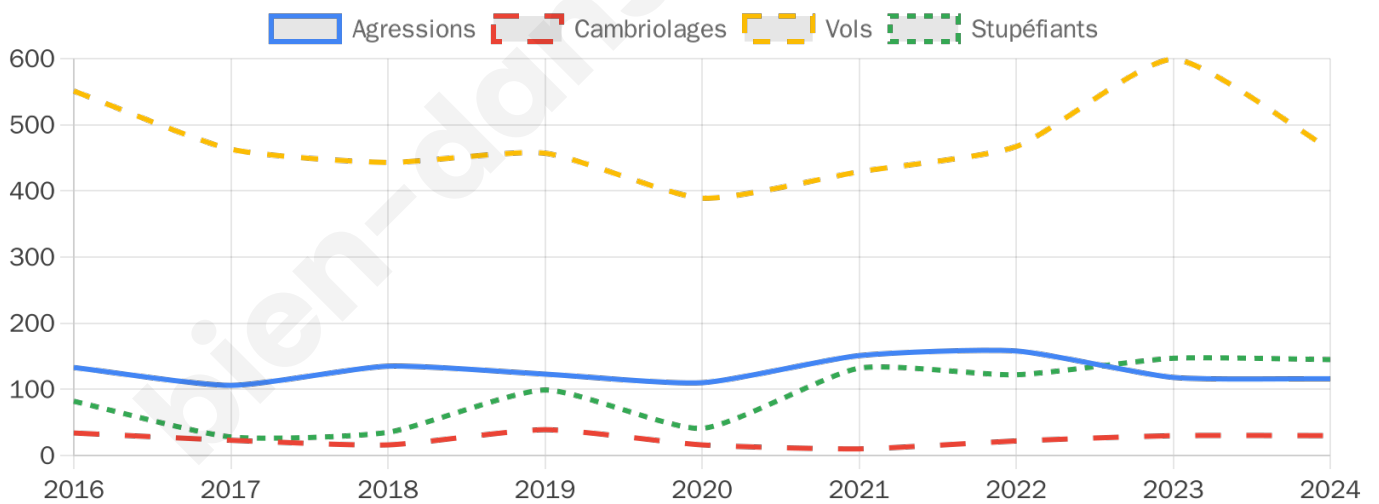

8 125 inscrits

Participation : 76.52%

Votes blancs : 1.45%

Votes nuls : 0.66%

Second tour

	Emmanuel MACRON	72,23 %
	Marine LE PEN	27,77 %

8 131 inscrits

Participation : 75.42%

Votes blancs : 6.82%

Votes nuls : 1.74%

Sécurité

Agressions physiques / sexuelles

116

Cambriolages

30

Vols / dégradations

463

Stupéfiants

145

Evolution du nombre d'infractions

Pour comparer

(en proportion du nombre d'habitants)

Sources : Bases statistiques communale, départementale et régionale de la délinquance enregistrée par la police et la gendarmerie nationales selon les dernières parutions officielles de 2025 portant sur l'année 2024 ([data.gouv](https://data.gouv.fr)).