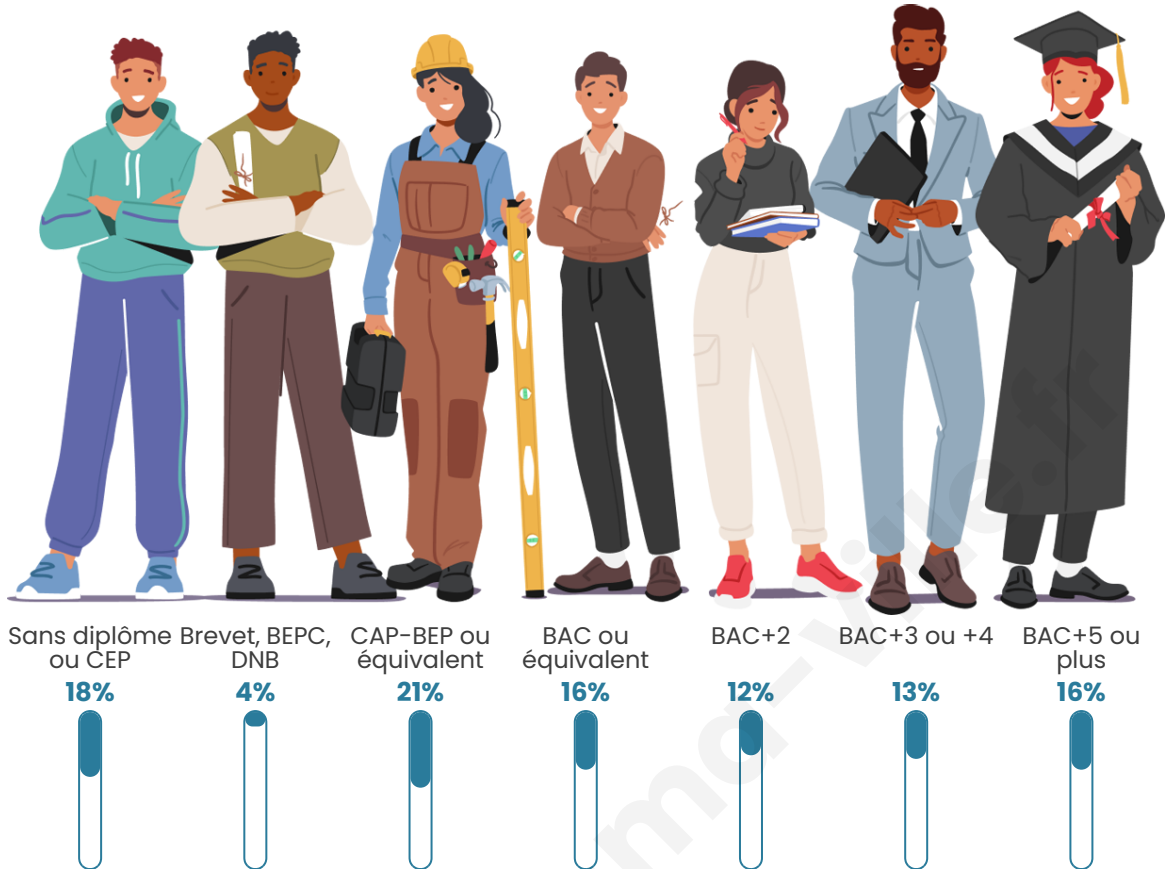

Nombre d'habitants

14 771

Age moyen

42 ans

Pop active

44.9%

Taux chômage

11.4%

Pop densité

985 h/km²

Revenu moyen

23 780 €/an

Evolution du nombre d'habitants

Sources : Institut national de la statistique et des études économiques (insee) selon Les dernières parutions officielles de 2024 portant sur les années 2020, 2021 et 2022.

Tranche d'âge

Activité professionnelle

Niveau de diplôme

Composition des ménages

Profils électoraux

Premier tour

	Emmanuel MACRON	33.72 %
	Jean-Luc MÉLENCHON	24.60 %
	Marine LE PEN	14.51 %
	Éric ZEMMOUR	6.88 %
	Yannick JADOT	6.51 %
	Valérie PÉCRESE	4.86 %
	Anne HIDALGO	2.45 %
	Fabien ROUSSEL	2.02 %
	Jean LASSALLE	1.91 %
	Nicolas DUPONT- AIGNAN	1.48 %
	Philippe POUTOU	0.61 %
	Nathalie ARTHAUD	0.46 %