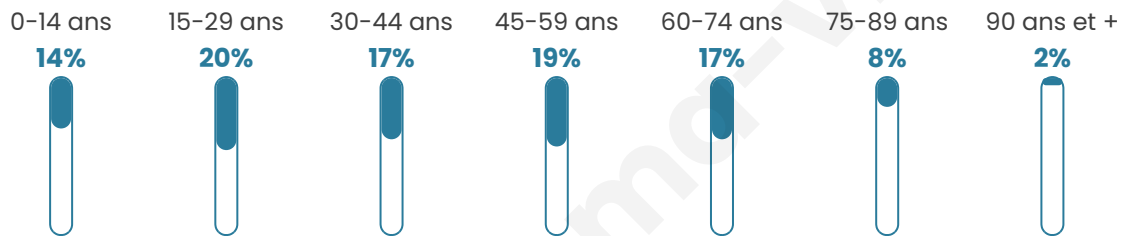

Nombre d'habitants

14 771

Age moyen

42 ans

Pop active

44.9%

Taux chômage

11.4%

Pop densité

985 h/km²

Revenu moyen

23 780 €/an

Evolution du nombre d'habitants

Sources : Institut national de la statistique et des études économiques (insee) selon Les dernières parutions officielles de 2024 portant sur les années 2020, 2021 et 2022.

Tranche d'âge

Activité professionnelle

Niveau de diplôme

Composition des ménages

Profils électoraux

Premier tour

	Emmanuel MACRON	33.72 %
	Jean-Luc MÉLENCHON	24.60 %
	Marine LE PEN	14.51 %
	Éric ZEMMOUR	6.88 %
	Yannick JADOT	6.51 %
	Valérie PÉCRESE	4.86 %
	Anne HIDALGO	2.45 %
	Fabien ROUSSEL	2.02 %
	Jean LASSALLE	1.91 %
	Nicolas DUPONT- AIGNAN	1.48 %
	Philippe POUTOU	0.61 %
	Nathalie ARTHAUD	0.46 %