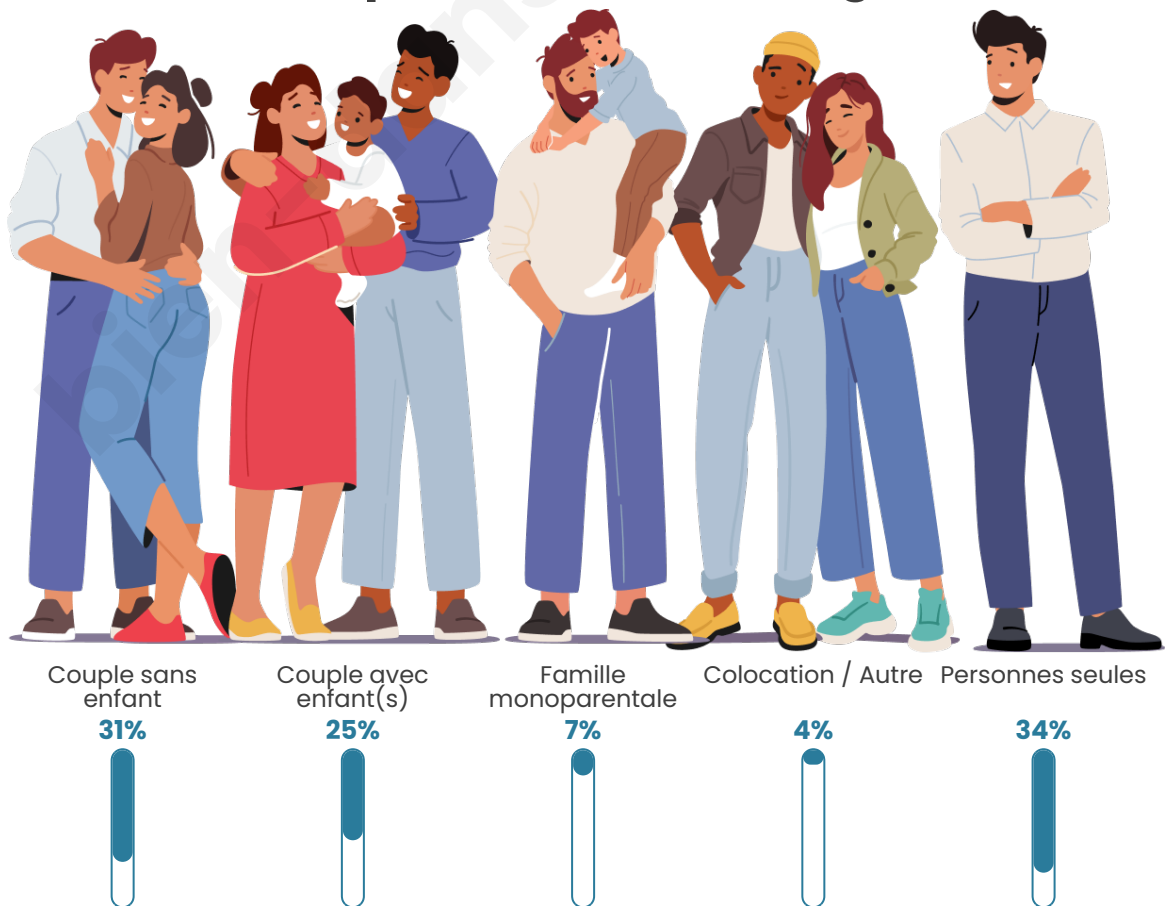

Nombre d'habitants

14 771

Age moyen

42 ans

Pop active

44.9%

Taux chômage

11.4%

Tranche d'âge

Activité professionnelle

Niveau de diplôme

Composition des ménages

Profils électoraux

Premier tour

	Emmanuel MACRON	33.72 %
	Jean-Luc MÉLENCHON	24.60 %
	Marine LE PEN	14.51 %
	Éric ZEMMOUR	6.88 %
	Yannick JADOT	6.51 %
	Valérie PÉCRESE	4.86 %
	Anne HIDALGO	2.45 %
	Fabien ROUSSEL	2.02 %
	Jean LASSALLE	1.91 %
	Nicolas DUPONT- AIGNAN	1.48 %
	Philippe POUTOU	0.61 %
	Nathalie ARTHAUD	0.46 %