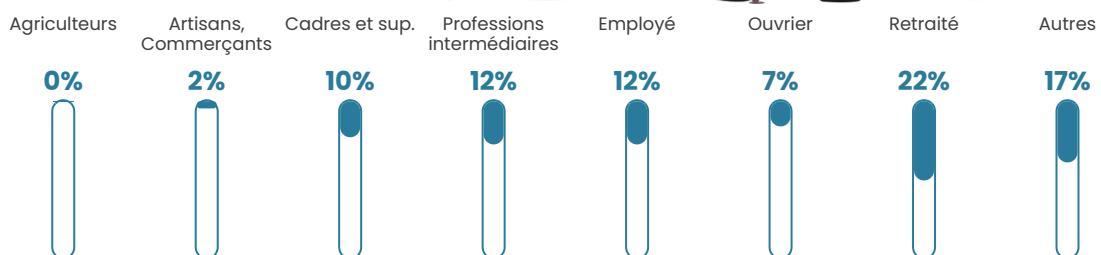

Pop densité

985 h/km²

Revenu moyen

23 780 €/an

Evolution du nombre d'habitants

Sources : Institut national de la statistique et des études économiques (insee) selon Les dernières parutions officielles de 2024 portant sur les années 2020, 2021 et 2022.

Tranche d'âge

Activité professionnelle

Niveau de diplôme

Composition des ménages

Profils électoraux

Premier tour

	Emmanuel MACRON	33.72 %
	Jean-Luc MÉLENCHON	24.60 %
	Marine LE PEN	14.51 %
	Éric ZEMMOUR	6.88 %
	Yannick JADOT	6.51 %
	Valérie PÉCRESE	4.86 %
	Anne HIDALGO	2.45 %
	Fabien ROUSSEL	2.02 %
	Jean LASSALLE	1.91 %
	Nicolas DUPONT- AIGNAN	1.48 %
	Philippe POUTOU	0.61 %
	Nathalie ARTHAUD	0.46 %