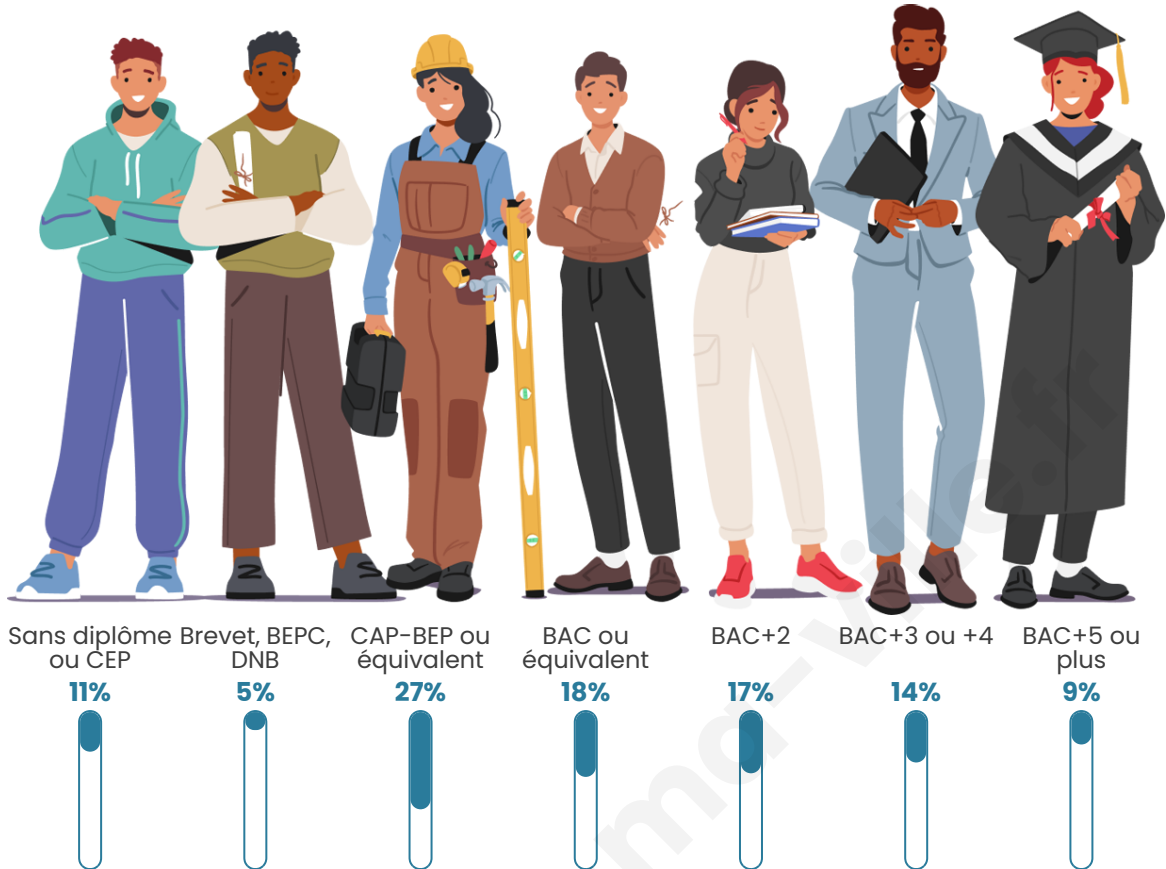

1192

Age moyen

40 ans

Pop active

48.8%

Taux chômage

2.8%

Pop densité

Tranche d'âge

Activité professionnelle

Niveau de diplôme

Composition des ménages

Profils électoraux

Premier tour

	Emmanuel MACRON	29.95 %
	Jean-Luc MÉLENCHON	25.34 %
	Marine LE PEN	20.19 %
	Yannick JADOT	6.10 %
	Jean LASSALLE	3.79 %
	Éric ZEMMOUR	3.39 %
	Fabien ROUSSEL	2.85 %
	Nicolas DUPONT- AIGNAN	2.57 %
	Anne HIDALGO	2.30 %
	Valérie PÉCRESSE	2.30 %
	Philippe POUTOU	0.68 %
	Nathalie ARTHAUD	0.54 %