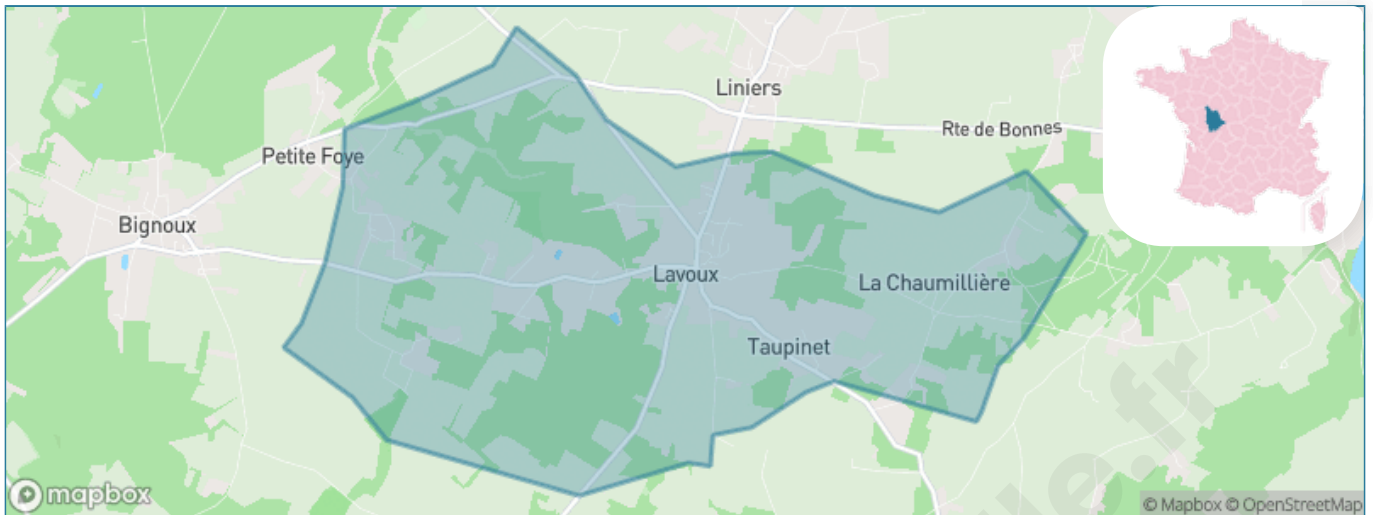

Version web

Ville de Lavoux

Présenté par

BIEN dans
ma **VILLE** 

Sommaire

Situation géographique	3
Statistiques sur la population	4
Evolution du nombre d'habitants	4
Tranche d'âge	5
0-14 ans	5
15-29 ans	5
30-44 ans	5
45-59 ans	5
60-74 ans	5
75-89 ans	5
90 ans et +	5
Activité professionnelle	5
Agriculteurs	5
Artisans, Commerçants	5
Cadres et sup.	5
Professions intermédiaires	5
Employé	5
Ouvrier	5
Retraité	5
Autres	5
Niveau de diplôme	6
Sans diplôme ou CEP	6
Brevet, BEPC, DNB	6
CAP-BEP ou équivalent	6
BAC ou équivalent	6
BAC+2	6
BAC+3 ou +4	6
BAC+5 ou plus	6
Composition des ménages	6
Couple sans enfant	6
Couple avec enfant(s)	6
Famille monoparentale	6
Colocation / Autre	6
Personnes seules	6
Profils électoraux	7
Premier tour	7
Sécurité	8
Evolution du nombre d'infractions	8
Pour comparer	9
Services à la population	10
Commerce	10
Éducation	10
Villes autour de Lavoux	11

Situation géographique

i Informations clés

- **Région** : Nouvelle-Aquitaine
- **Département** : Vienne
- **Code postal** : 86800
- **Superficie** : 15 km²

Statistiques sur la population

Nombre d'habitants