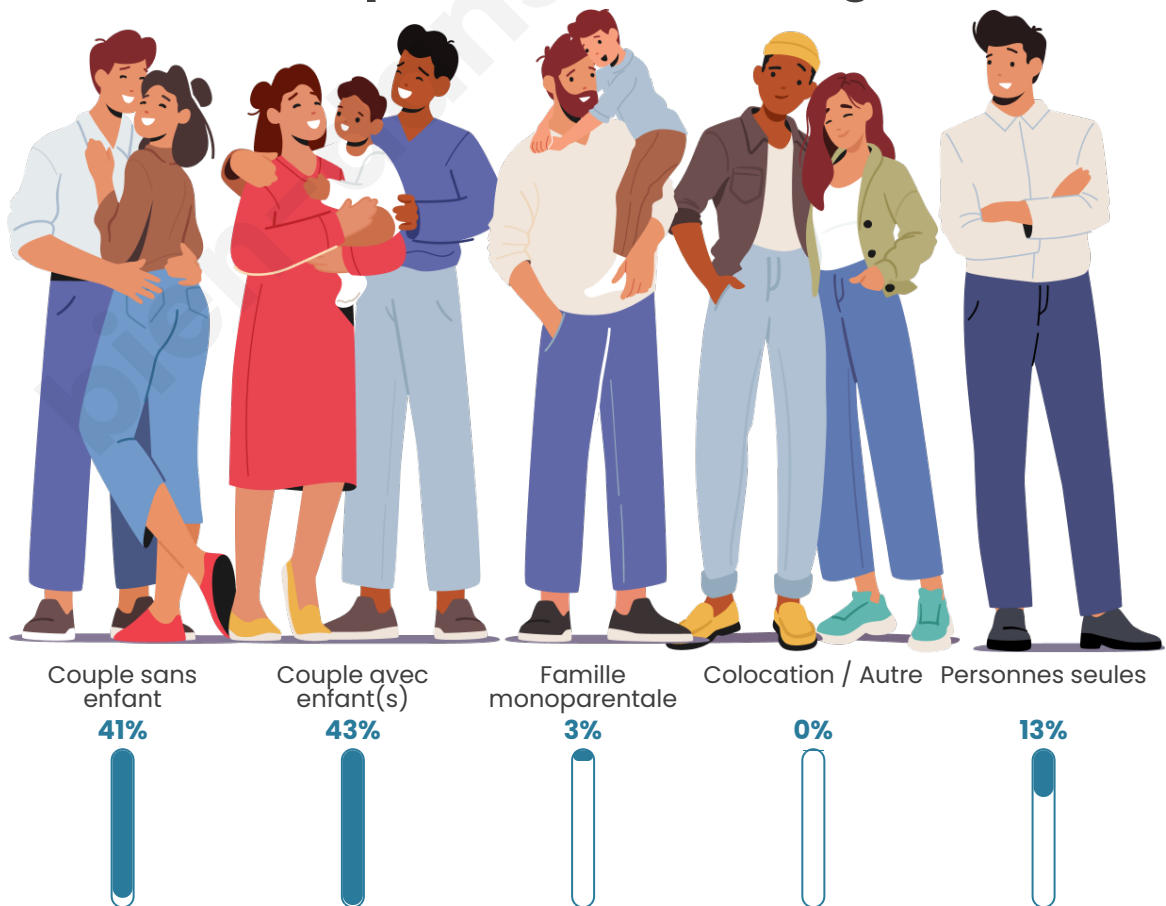

Tranche d'âge

Activité professionnelle

Niveau de diplôme

Composition des ménages

Profils électoraux

Premier tour

	Emmanuel MACRON	29.95 %
	Jean-Luc MÉLENCHON	25.34 %
	Marine LE PEN	20.19 %
	Yannick JADOT	6.10 %
	Jean LASSALLE	3.79 %
	Éric ZEMMOUR	3.39 %
	Fabien ROUSSEL	2.85 %
	Nicolas DUPONT- AIGNAN	2.57 %
	Anne HIDALGO	2.30 %
	Valérie PÉCRESSE	2.30 %
	Philippe POUTOU	0.68 %
	Nathalie ARTHAUD	0.54 %