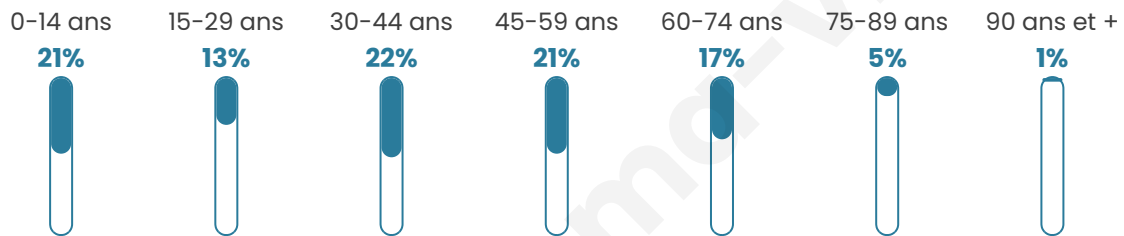

1192

Age moyen

40 ans

Pop active

48.8%

Taux chômage

2.8%

Pop densité

79 h/km²

Revenu moyen

25 380 €/an

Evolution du nombre d'habitants

Sources : Institut national de la statistique et des études économiques (insee) selon Les dernières parutions officielles de 2024 portant sur les années 2020, 2021 et 2022.

Tranche d'âge

Activité professionnelle

Niveau de diplôme

Composition des ménages

Profils électoraux

Premier tour

	Emmanuel MACRON	29.95 %
	Jean-Luc MÉLENCHON	25.34 %
	Marine LE PEN	20.19 %
	Yannick JADOT	6.10 %
	Jean LASSALLE	3.79 %
	Éric ZEMMOUR	3.39 %
	Fabien ROUSSEL	2.85 %
	Nicolas DUPONT- AIGNAN	2.57 %
	Anne HIDALGO	2.30 %
	Valérie PÉCRESSE	2.30 %
	Philippe POUTOU	0.68 %
	Nathalie ARTHAUD	0.54 %

894 inscrits

Participation : 84.9%
Votes blancs : 2.64%
Votes nuls : 0.13%

Second tour

	Emmanuel MACRON	64,49 %
	Marine LE PEN	35,51 %

895 inscrits

Participation : 79.89%
Votes blancs : 9.65%
Votes nuls : 2.52%