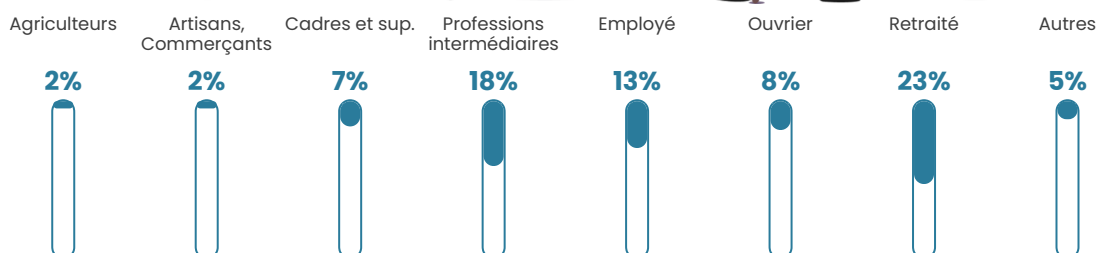

79 h/km²

Revenu moyen

25 380 €/an

Evolution du nombre d'habitants

Sources : Institut national de la statistique et des études économiques (insee) selon Les dernières parutions officielles de 2024 portant sur les années 2020, 2021 et 2022.

Tranche d'âge

Activité professionnelle

Niveau de diplôme

Composition des ménages

Profils électoraux

Premier tour

	Emmanuel MACRON	29.95 %
	Jean-Luc MÉLENCHON	25.34 %
	Marine LE PEN	20.19 %
	Yannick JADOT	6.10 %
	Jean LASSALLE	3.79 %
	Éric ZEMMOUR	3.39 %
	Fabien ROUSSEL	2.85 %
	Nicolas DUPONT- AIGNAN	2.57 %
	Anne HIDALGO	2.30 %
	Valérie PÉCRESSE	2.30 %
	Philippe POUTOU	0.68 %
	Nathalie ARTHAUD	0.54 %