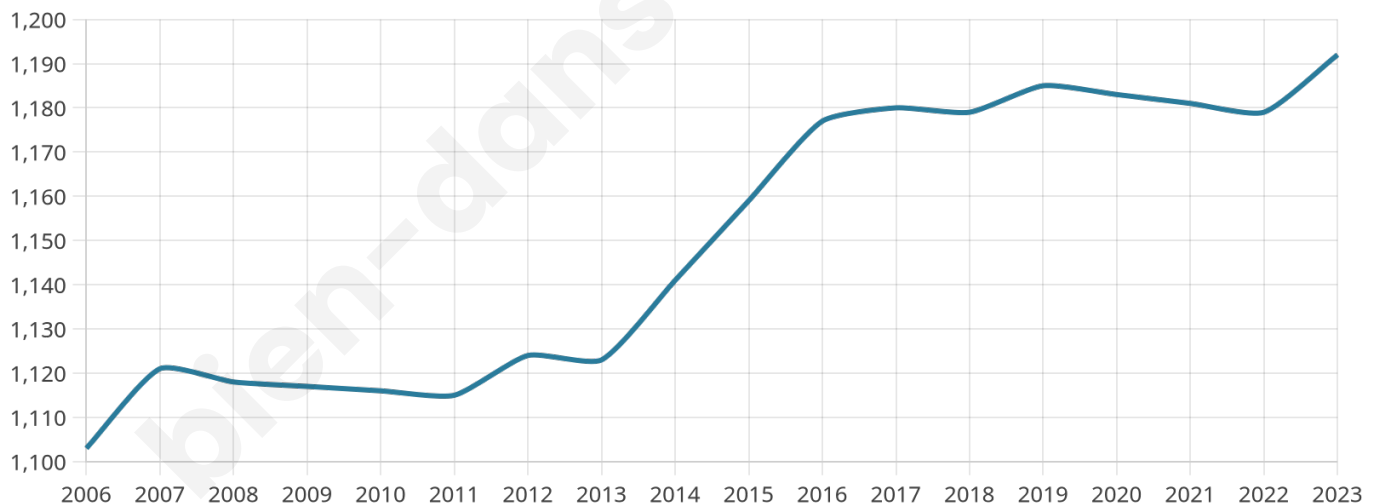

Version web

Ville de Lavoux

Présenté par

BIEN dans
ma **VILLE** 

Sommaire

Situation géographique	3
Statistiques sur la population	4
Evolution du nombre d'habitants	4
Tranche d'âge	5
0-14 ans	5
15-29 ans	5
30-44 ans	5
45-59 ans	5
60-74 ans	5
75-89 ans	5
90 ans et +	5
Activité professionnelle	5
Agriculteurs	5
Artisans, Commerçants	5
Cadres et sup.	5
Professions intermédiaires	5
Employé	5
Ouvrier	5
Retraité	5
Autres	5
Niveau de diplôme	6
Sans diplôme ou CEP	6
Brevet, BEPC, DNB	6
CAP-BEP ou équivalent	6
BAC ou équivalent	6
BAC+2	6
BAC+3 ou +4	6
BAC+5 ou plus	6
Composition des ménages	6
Couple sans enfant	6
Couple avec enfant(s)	6
Famille monoparentale	6
Colocation / Autre	6
Personnes seules	6
Profils électoraux	7
Premier tour	7
Sécurité	8
Evolution du nombre d'infractions	8
Pour comparer	9
Services à la population	10
Commerce	10
Éducation	10
Villes autour de Lavoux	11

1192

Age moyen

40 ans

Pop active

48.8%

Taux chômage

2.8%

Pop densité

79 h/km²

Revenu moyen

25 380 €/an

Evolution du nombre d'habitants

Sources : Institut national de la statistique et des études économiques (insee) selon Les dernières parutions officielles de 2024 portant sur les années 2020, 2021 et 2022.