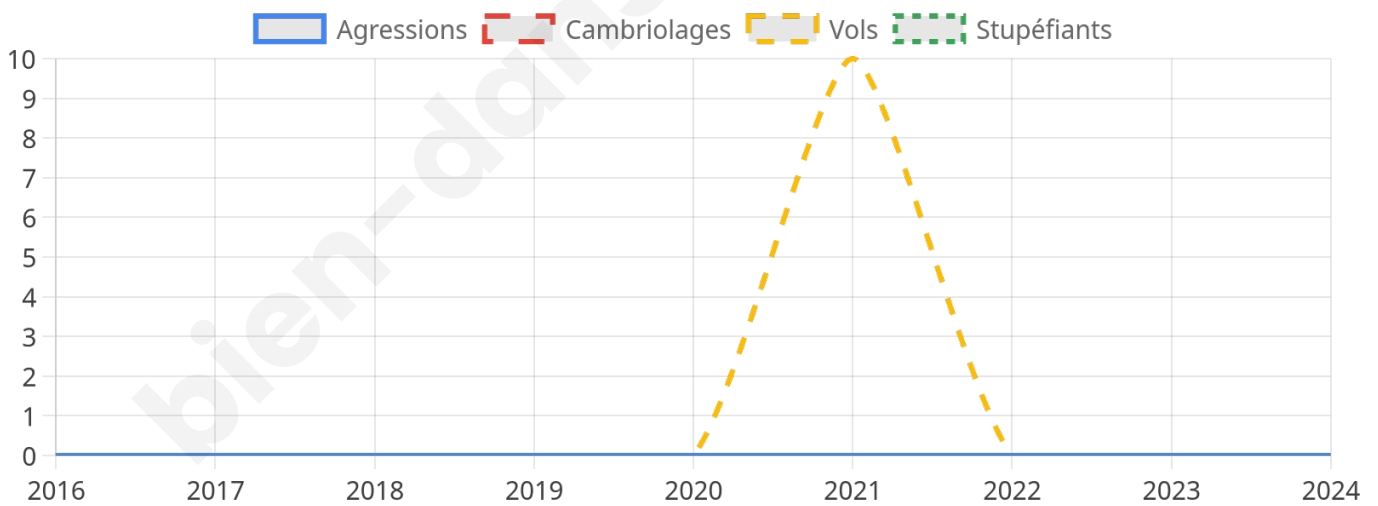

894 inscrits

Participation : 84.9%
Votes blancs : 2.64%
Votes nuls : 0.13%

Second tour

	Emmanuel MACRON	64,49 %
	Marine LE PEN	35,51 %

895 inscrits

Participation : 79.89%
Votes blancs : 9.65%
Votes nuls : 2.52%

0

Evolution du nombre d'infractions

Pour comparer

(en proportion du nombre d'habitants)

Sources : Bases statistiques communale, départementale et régionale de la délinquance enregistrée par la police et la gendarmerie nationales selon les dernières parutions officielles de 2025 portant sur l'année 2024 ([data.gouv](https://data.gouv.fr)).