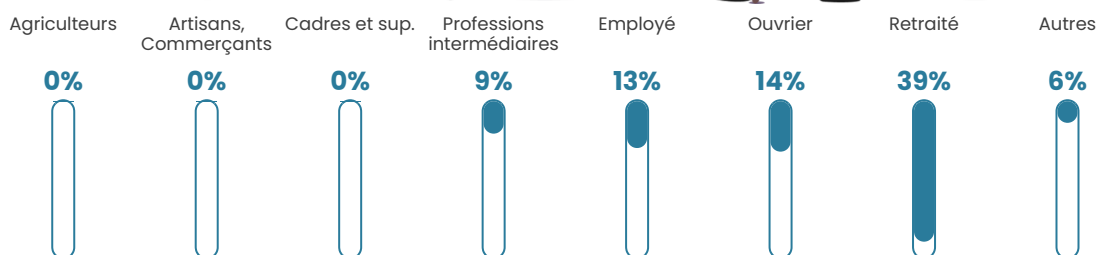

Pop densité

66 h/km²

Revenu moyen

20 420 €/an

Evolution du nombre d'habitants

Sources : Institut national de la statistique et des études économiques (insee) selon Les dernières parutions officielles de 2024 portant sur les années 2020, 2021 et 2022.

Tranche d'âge

Activité professionnelle

Niveau de diplôme

Composition des ménages

Profils électoraux

Premier tour

	Emmanuel MACRON	33.50 %
	Marine LE PEN	27.41 %
	Jean-Luc MÉLENCHON	13.71 %
	Jean LASSALLE	7.11 %
	Valérie PÉCRESSÉ	5.58 %
	Éric ZEMMOUR	5.08 %
	Yannick JADOT	2.54 %
	Fabien ROUSSEL	2.03 %
	Nicolas DUPONT- AIGNAN	1.52 %
	Nathalie ARTHAUD	0.51 %
	Anne HIDALGO	0.51 %
	Philippe POUTOU	0.51 %