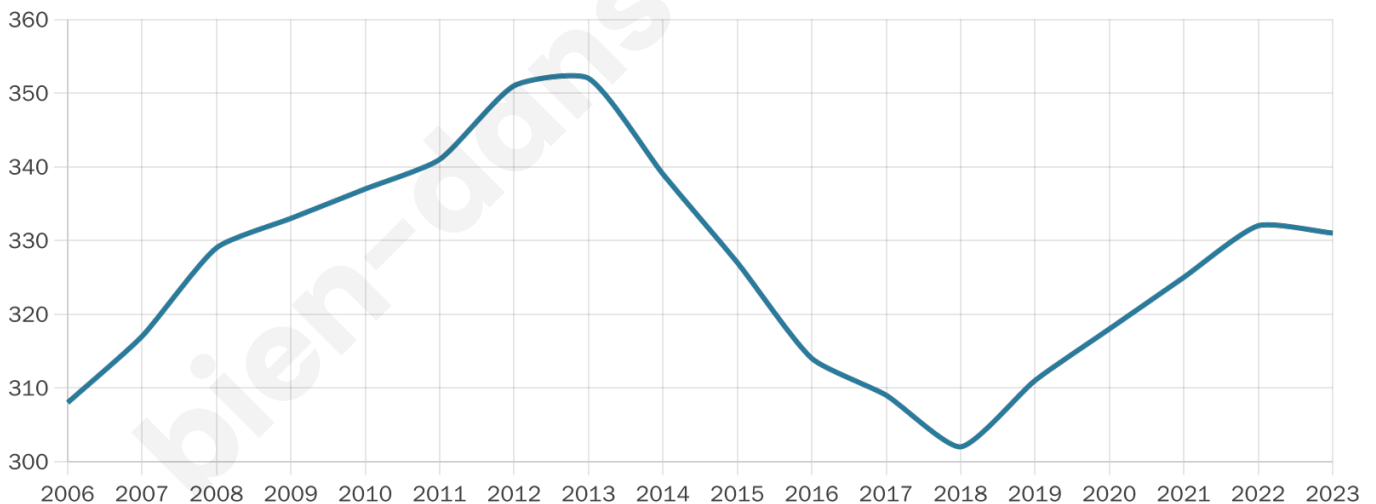

Nombre d'habitants

331

Age moyen

49 ans

Pop active

35.3%

Taux chômage

7.1%

Pop densité

66 h/km²

Revenu moyen

20 420 €/an

Evolution du nombre d'habitants

Sources : Institut national de la statistique et des études économiques (insee) selon Les dernières parutions officielles de 2024 portant sur les années 2020, 2021 et 2022.

Tranche d'âge

Activité professionnelle

Niveau de diplôme

Composition des ménages

Profils électoraux

Premier tour

	Emmanuel MACRON	33.50 %
	Marine LE PEN	27.41 %
	Jean-Luc MÉLENCHON	13.71 %
	Jean LASSALLE	7.11 %
	Valérie PÉCRESSÉ	5.58 %
	Éric ZEMMOUR	5.08 %
	Yannick JADOT	2.54 %
	Fabien ROUSSEL	2.03 %
	Nicolas DUPONT- AIGNAN	1.52 %
	Nathalie ARTHAUD	0.51 %
	Anne HIDALGO	0.51 %
	Philippe POUTOU	0.51 %