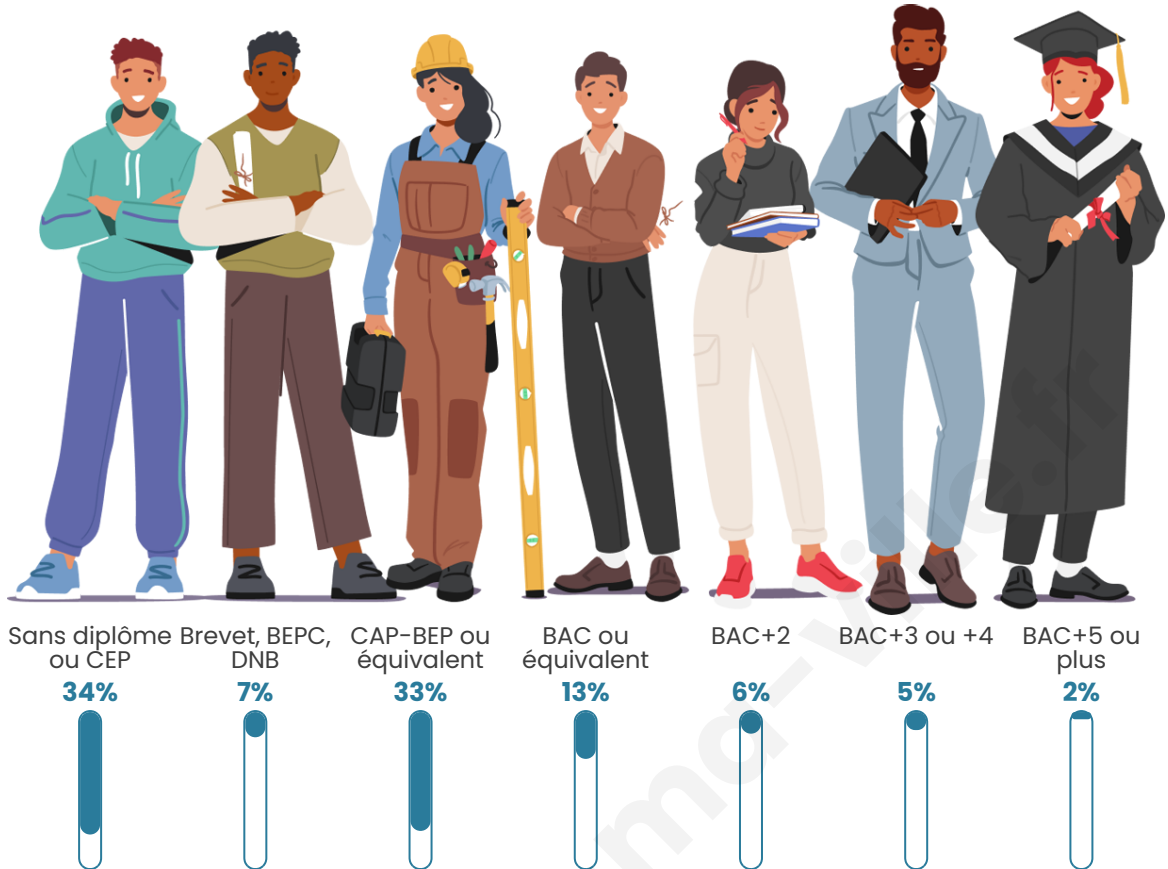

Nombre d'habitants

331

Age moyen

49 ans

Pop active

35.3%

Taux chômage

7.1%

Pop densité

66 h/km²

Revenu moyen

20 420 €/an

Evolution du nombre d'habitants

Sources : Institut national de la statistique et des études économiques (insee) selon Les dernières parutions officielles de 2024 portant sur les années 2020, 2021 et 2022.

Tranche d'âge

Activité professionnelle

Niveau de diplôme

Composition des ménages

Profils électoraux

Premier tour

	Emmanuel MACRON	33.50 %
	Marine LE PEN	27.41 %
	Jean-Luc MÉLENCHON	13.71 %
	Jean LASSALLE	7.11 %
	Valérie PÉCRESSÉ	5.58 %
	Éric ZEMMOUR	5.08 %
	Yannick JADOT	2.54 %
	Fabien ROUSSEL	2.03 %
	Nicolas DUPONT- AIGNAN	1.52 %
	Nathalie ARTHAUD	0.51 %
	Anne HIDALGO	0.51 %
	Philippe POUTOU	0.51 %