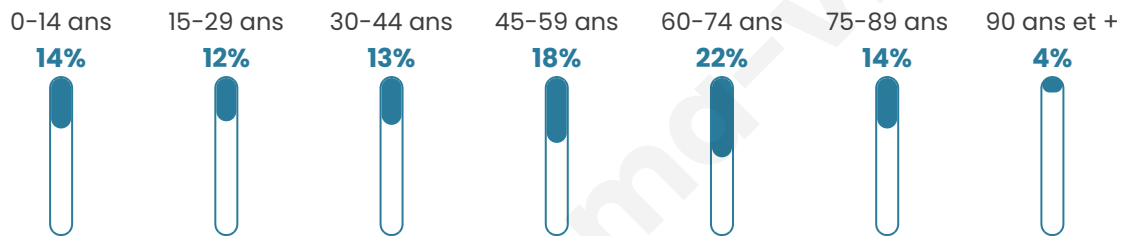

Nombre d'habitants

331

Age moyen

49 ans

Pop active

35.3%

Taux chômage

7.1%

Pop densité

66 h/km²

Revenu moyen

20 420 €/an

Evolution du nombre d'habitants

Sources : Institut national de la statistique et des études économiques (insee) selon Les dernières parutions officielles de 2024 portant sur les années 2020, 2021 et 2022.

Tranche d'âge

Activité professionnelle

Niveau de diplôme

Composition des ménages

Profils électoraux

Premier tour

	Emmanuel MACRON	33.50 %
	Marine LE PEN	27.41 %
	Jean-Luc MÉLENCHON	13.71 %
	Jean LASSALLE	7.11 %
	Valérie PÉCRESSÉ	5.58 %
	Éric ZEMMOUR	5.08 %
	Yannick JADOT	2.54 %
	Fabien ROUSSEL	2.03 %
	Nicolas DUPONT- AIGNAN	1.52 %
	Nathalie ARTHAUD	0.51 %
	Anne HIDALGO	0.51 %
	Philippe POUTOU	0.51 %