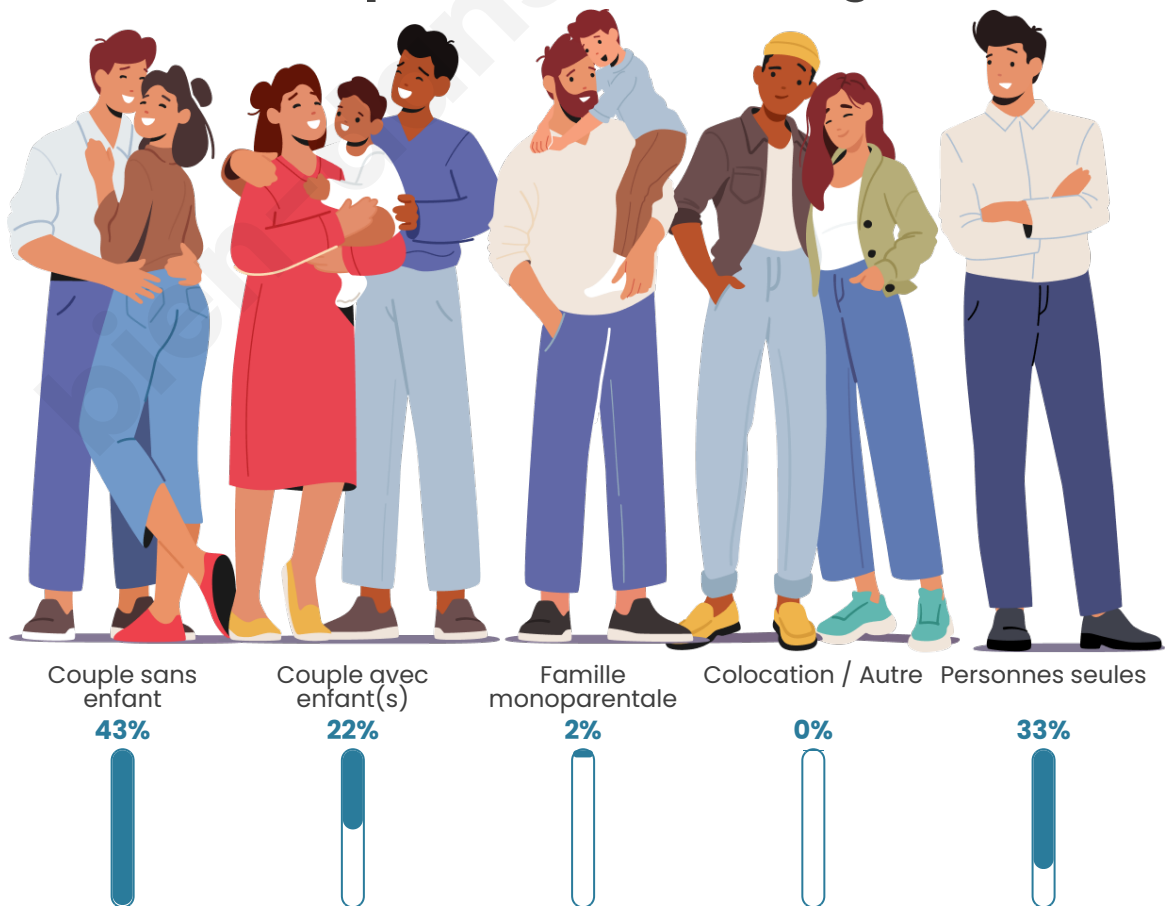

Tranche d'âge

Activité professionnelle

Niveau de diplôme

Composition des ménages

Profils électoraux

Premier tour

	Emmanuel MACRON	33.50 %
	Marine LE PEN	27.41 %
	Jean-Luc MÉLENCHON	13.71 %
	Jean LASSALLE	7.11 %
	Valérie PÉCRESSÉ	5.58 %
	Éric ZEMMOUR	5.08 %
	Yannick JADOT	2.54 %
	Fabien ROUSSEL	2.03 %
	Nicolas DUPONT- AIGNAN	1.52 %
	Nathalie ARTHAUD	0.51 %
	Anne HIDALGO	0.51 %
	Philippe POUTOU	0.51 %