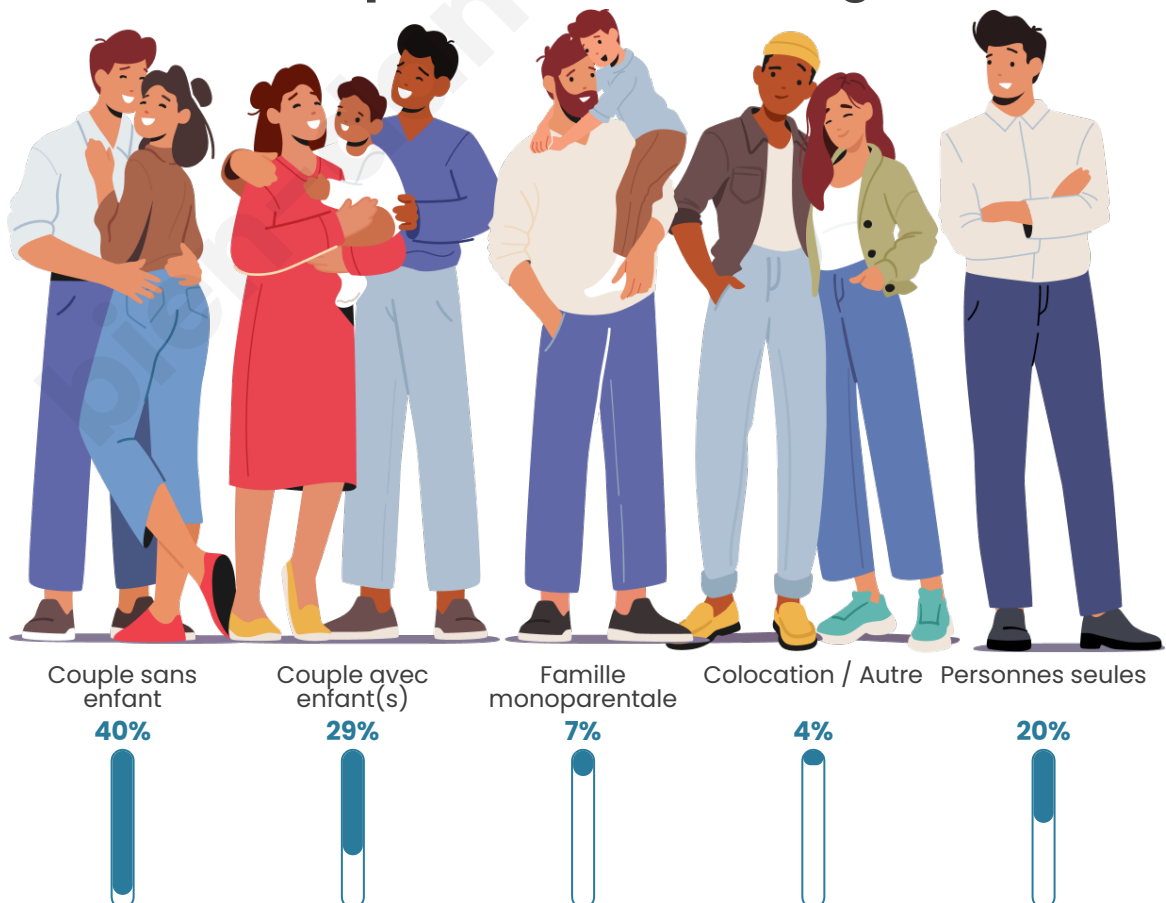

Tranche d'âge

Activité professionnelle

Niveau de diplôme

Composition des ménages

Profils électoraux

Premier tour

	Marine LE PEN	33.69 %
	Emmanuel MACRON	21.14 %
	Jean-Luc MÉLENCHON	14.27 %
	Jean LASSALLE	8.06 %
	Éric ZEMMOUR	8.06 %
	Valérie PÉCRESSÉ	3.70 %
	Nicolas DUPONT-AIGNAN	3.04 %
	Fabien ROUSSEL	2.51 %
	Anne HIDALGO	1.59 %
	Yannick JADOT	1.59 %
	Nathalie ARTHAUD	1.32 %
	Philippe POUTOU	1.06 %