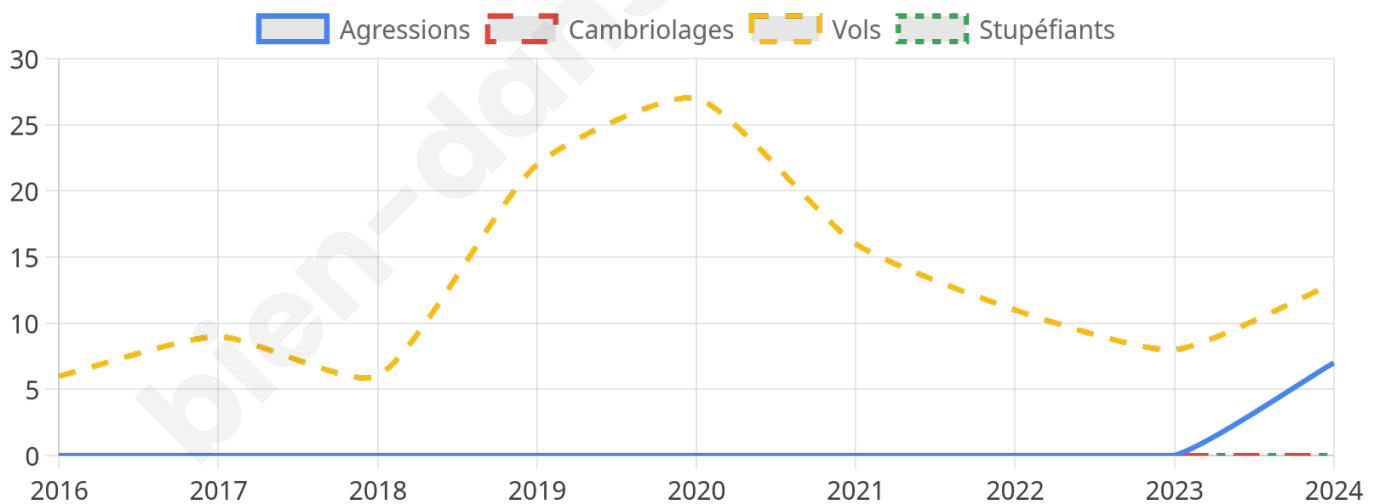

960 inscrits

Participation : 80.21%

Votes blancs : 0.91%

Votes nuls : 0.78%

Second tour

	Emmanuel MACRON	41,19 %
	Marine LE PEN	58,81 %

960 inscrits

Participation : 79.58%

Votes blancs : 8.12%

Votes nuls : 3.53%

Sécurité

Agressions physiques / sexuelles

7

Cambriolages

0

Vols / dégradations

13

Stupéfiants

0

Evolution du nombre d'infractions

Pour comparer

(en proportion du nombre d'habitants)

Sources : Bases statistiques communale, départementale et régionale de la délinquance enregistrée par la police et la gendarmerie nationales selon les dernières parutions officielles de 2025 portant sur l'année 2024 ([data.gouv](https://data.gouv.fr)).