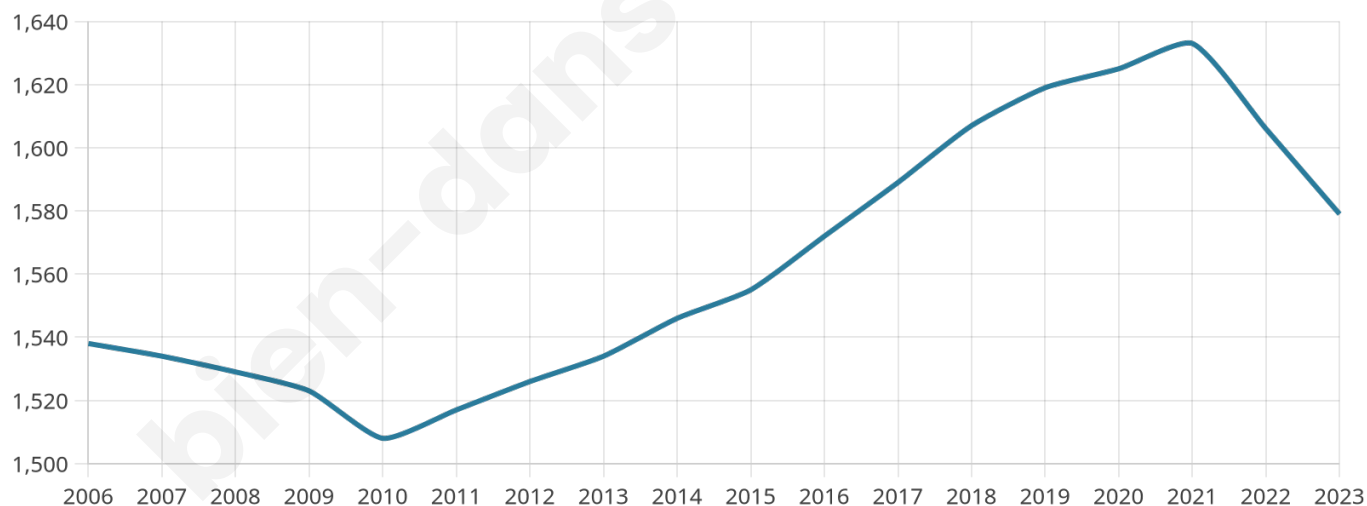

1 579

Age moyen

49 ans

Pop active

34.6%

Taux chômage

9%

Pop densité

61 h/km²

Revenu moyen

20 920 €/an

Evolution du nombre d'habitants

Sources : Institut national de la statistique et des études économiques (insee) selon Les dernières parutions officielles de 2024 portant sur les années 2020, 2021 et 2022.