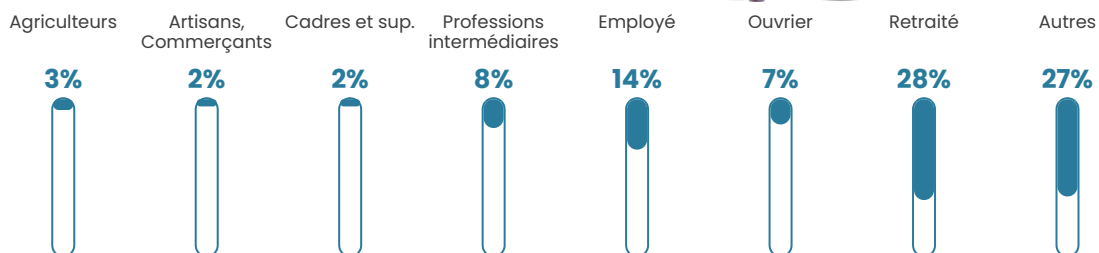

61 h/km²

Revenu moyen

20 920 €/an

Evolution du nombre d'habitants

Sources : Institut national de la statistique et des études économiques (insee) selon Les dernières parutions officielles de 2024 portant sur les années 2020, 2021 et 2022.

Tranche d'âge

Activité professionnelle

Niveau de diplôme

Composition des ménages

Profils électoraux

Premier tour

	Marine LE PEN	33.69 %
	Emmanuel MACRON	21.14 %
	Jean-Luc MÉLENCHON	14.27 %
	Jean LASSALLE	8.06 %
	Éric ZEMMOUR	8.06 %
	Valérie PÉCRESSÉ	3.70 %
	Nicolas DUPONT-AIGNAN	3.04 %
	Fabien ROUSSEL	2.51 %
	Anne HIDALGO	1.59 %
	Yannick JADOT	1.59 %
	Nathalie ARTHAUD	1.32 %
	Philippe POUTOU	1.06 %