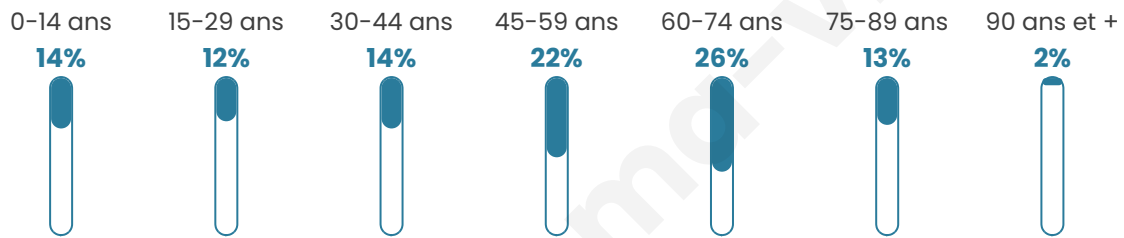

1 579

Age moyen

49 ans

Pop active

34.6%

Taux chômage

9%

Pop densité

61 h/km²

Revenu moyen

20 920 €/an

Evolution du nombre d'habitants

Sources : Institut national de la statistique et des études économiques (insee) selon Les dernières parutions officielles de 2024 portant sur les années 2020, 2021 et 2022.

Tranche d'âge

Activité professionnelle

Niveau de diplôme

Composition des ménages

Profils électoraux

Premier tour

	Marine LE PEN	33.69 %
	Emmanuel MACRON	21.14 %
	Jean-Luc MÉLENCHON	14.27 %
	Jean LASSALLE	8.06 %
	Éric ZEMMOUR	8.06 %
	Valérie PÉCRESSÉ	3.70 %
	Nicolas DUPONT-AIGNAN	3.04 %
	Fabien ROUSSEL	2.51 %
	Anne HIDALGO	1.59 %
	Yannick JADOT	1.59 %
	Nathalie ARTHAUD	1.32 %
	Philippe POUTOU	1.06 %

960 inscrits

Participation : 80.21%

Votes blancs : 0.91%

Votes nuls : 0.78%

Second tour

	Emmanuel MACRON	41,19 %
	Marine LE PEN	58,81 %

960 inscrits

Participation : 79.58%