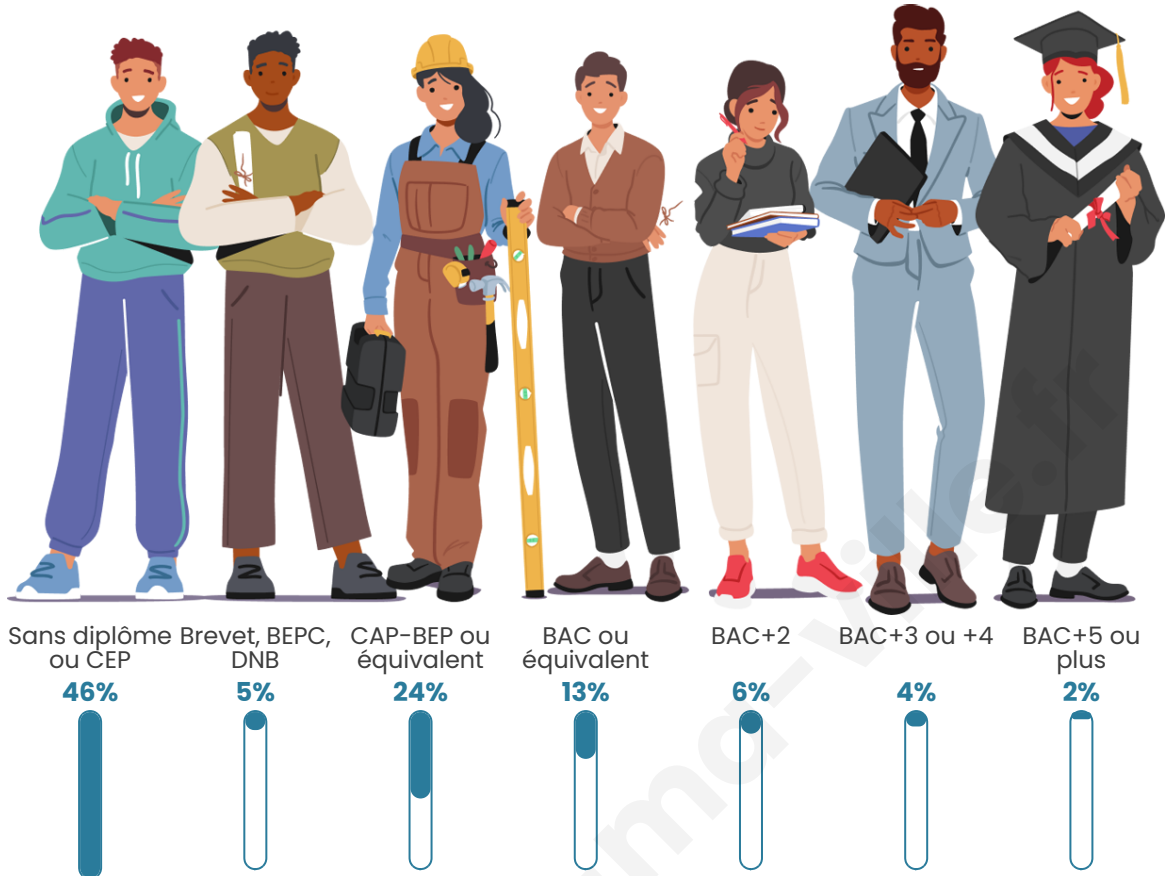

1 579

Age moyen

49 ans

Pop active

34.6%

Taux chômage

9%

Pop densité

Tranche d'âge

Activité professionnelle

Niveau de diplôme

Composition des ménages

Profils électoraux

Premier tour

	Marine LE PEN	33.69 %
	Emmanuel MACRON	21.14 %
	Jean-Luc MÉLENCHON	14.27 %
	Jean LASSALLE	8.06 %
	Éric ZEMMOUR	8.06 %
	Valérie PÉCRESSÉ	3.70 %
	Nicolas DUPONT-AIGNAN	3.04 %
	Fabien ROUSSEL	2.51 %
	Anne HIDALGO	1.59 %
	Yannick JADOT	1.59 %
	Nathalie ARTHAUD	1.32 %
	Philippe POUTOU	1.06 %