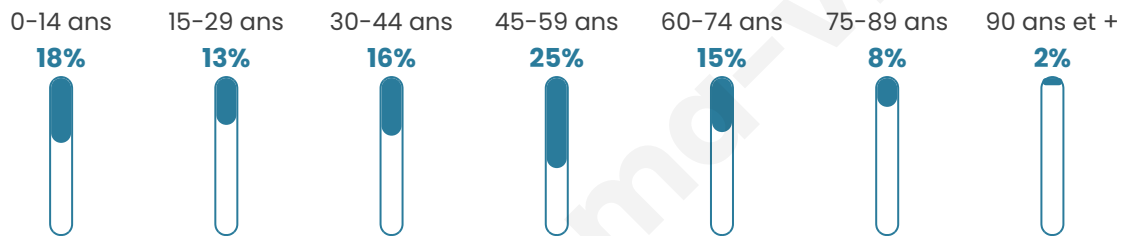

# Statistiques sur la population

Nombre d'habitants

**356**

Age moyen

**43 ans**

Pop active

**48.3%**

Taux chômage

**5.3%**

Pop densité

**19 h/km<sup>2</sup>**

Revenu moyen

**23 330 €/an**

## Evolution du nombre d'habitants

Sources : Institut national de la statistique et des études économiques (insee) selon Les dernières parutions officielles de 2024 portant sur les années 2020, 2021 et 2022.

## Tranche d'âge