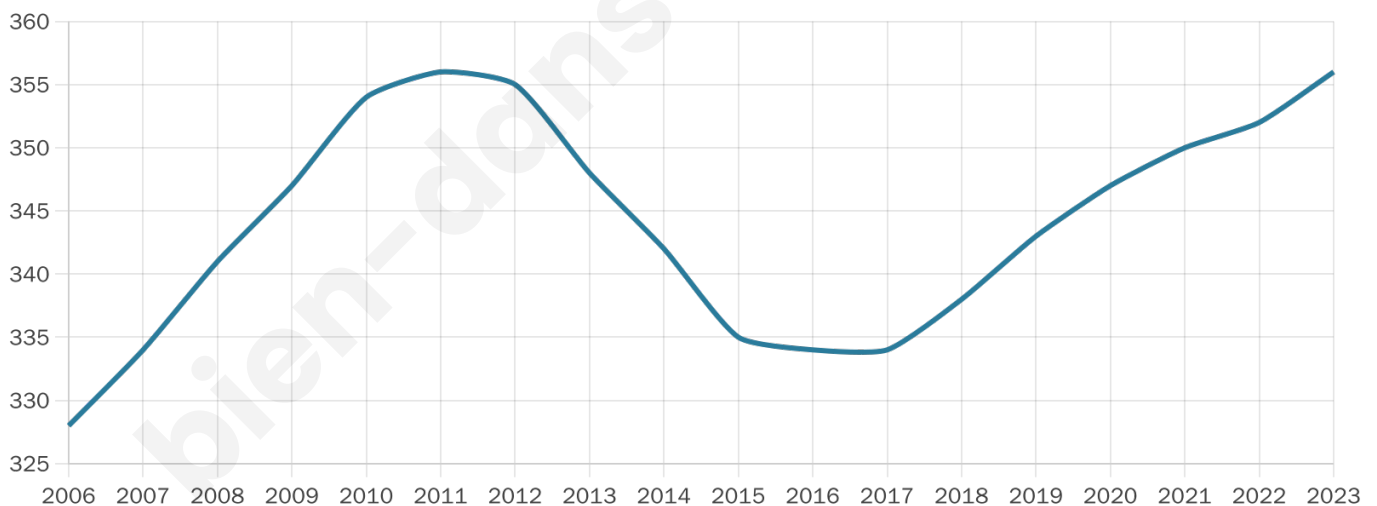

# Statistiques sur la population

Nombre d'habitants

**356**

Age moyen

**43 ans**

Pop active

**48.3%**

Taux chômage

**5.3%**

Pop densité

**19 h/km<sup>2</sup>**

Revenu moyen

**23 330 €/an**

## Evolution du nombre d'habitants

Sources : Institut national de la statistique et des études économiques (insee) selon Les dernières parutions officielles de 2024 portant sur les années 2020, 2021 et 2022.