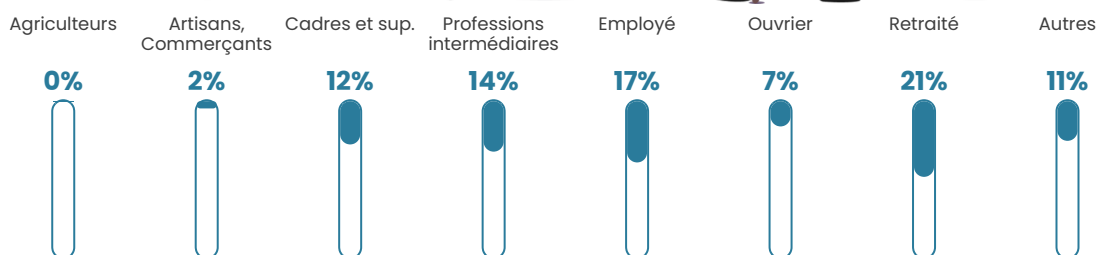

Pop densité

39 h/km²

Revenu moyen

26 530 €/an

Evolution du nombre d'habitants

Sources : Institut national de la statistique et des études économiques (insee) selon Les dernières parutions officielles de 2024 portant sur les années 2020, 2021 et 2022.

Tranche d'âge

Activité professionnelle

Niveau de diplôme

Composition des ménages

Profils électoraux

Premier tour

	Marine LE PEN	27.81 %
	Emmanuel MACRON	26.82 %
	Jean-Luc MÉLENCHON	16.23 %
	Éric ZEMMOUR	9.93 %
	Valérie PÉCRESE	5.30 %
	Yannick JADOT	2.98 %
	Nicolas DUPONT-AIGNAN	2.98 %
	Fabien ROUSSEL	2.65 %
	Philippe POUTOU	2.32 %
	Jean LASSALLE	1.66 %
	Nathalie ARTHAUD	0.99 %
	Anne HIDALGO	0.33 %