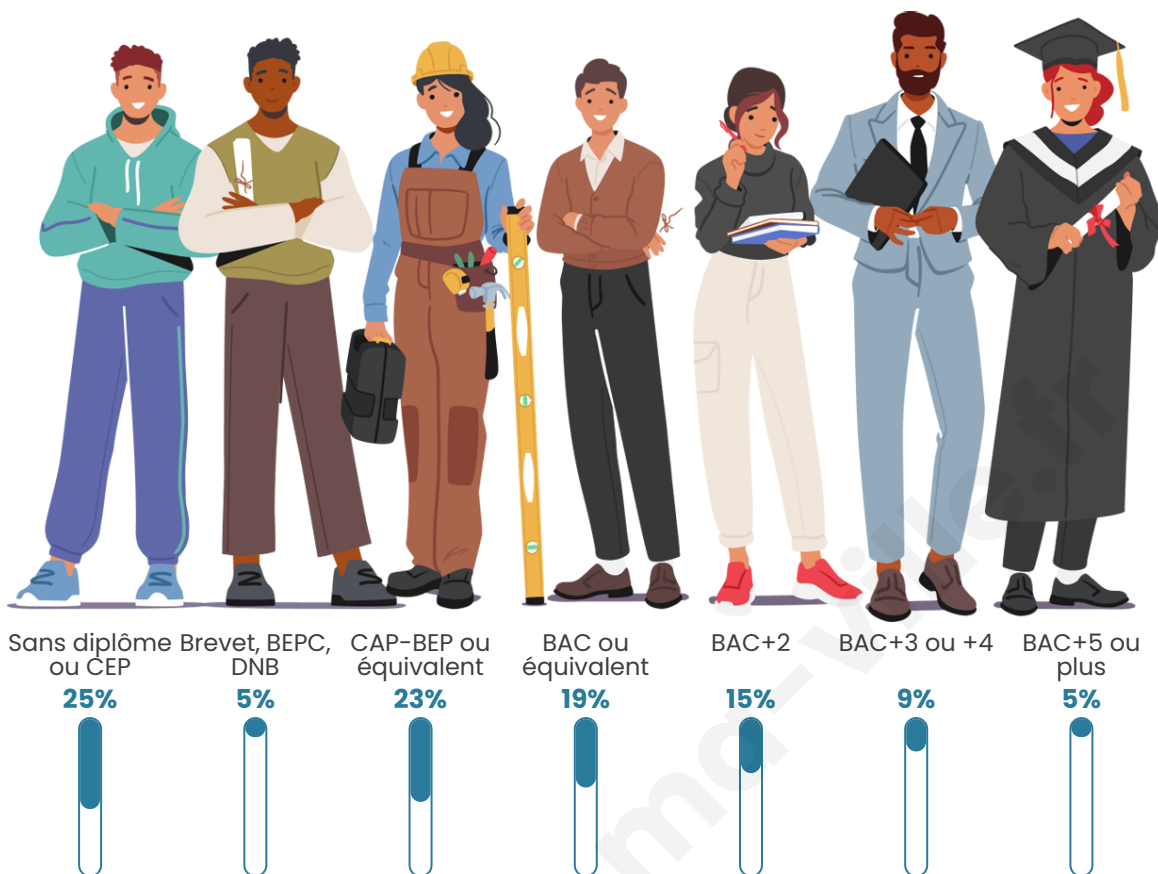

Nombre d'habitants

631

Age moyen

42 ans

Pop active

53.6%

Taux chômage

10%

Pop densité

39 h/km²

Revenu moyen

26 530 €/an

Evolution du nombre d'habitants

Sources : Institut national de la statistique et des études économiques (insee) selon Les dernières parutions officielles de 2024 portant sur les années 2020, 2021 et 2022.

Tranche d'âge

Activité professionnelle

Niveau de diplôme

Composition des ménages

Profils électoraux

Premier tour

	Marine LE PEN	27.81 %
	Emmanuel MACRON	26.82 %
	Jean-Luc MÉLENCHON	16.23 %
	Éric ZEMMOUR	9.93 %
	Valérie PÉCRESE	5.30 %
	Yannick JADOT	2.98 %
	Nicolas DUPONT-AIGNAN	2.98 %
	Fabien ROUSSEL	2.65 %
	Philippe POUTOU	2.32 %
	Jean LASSALLE	1.66 %
	Nathalie ARTHAUD	0.99 %
	Anne HIDALGO	0.33 %