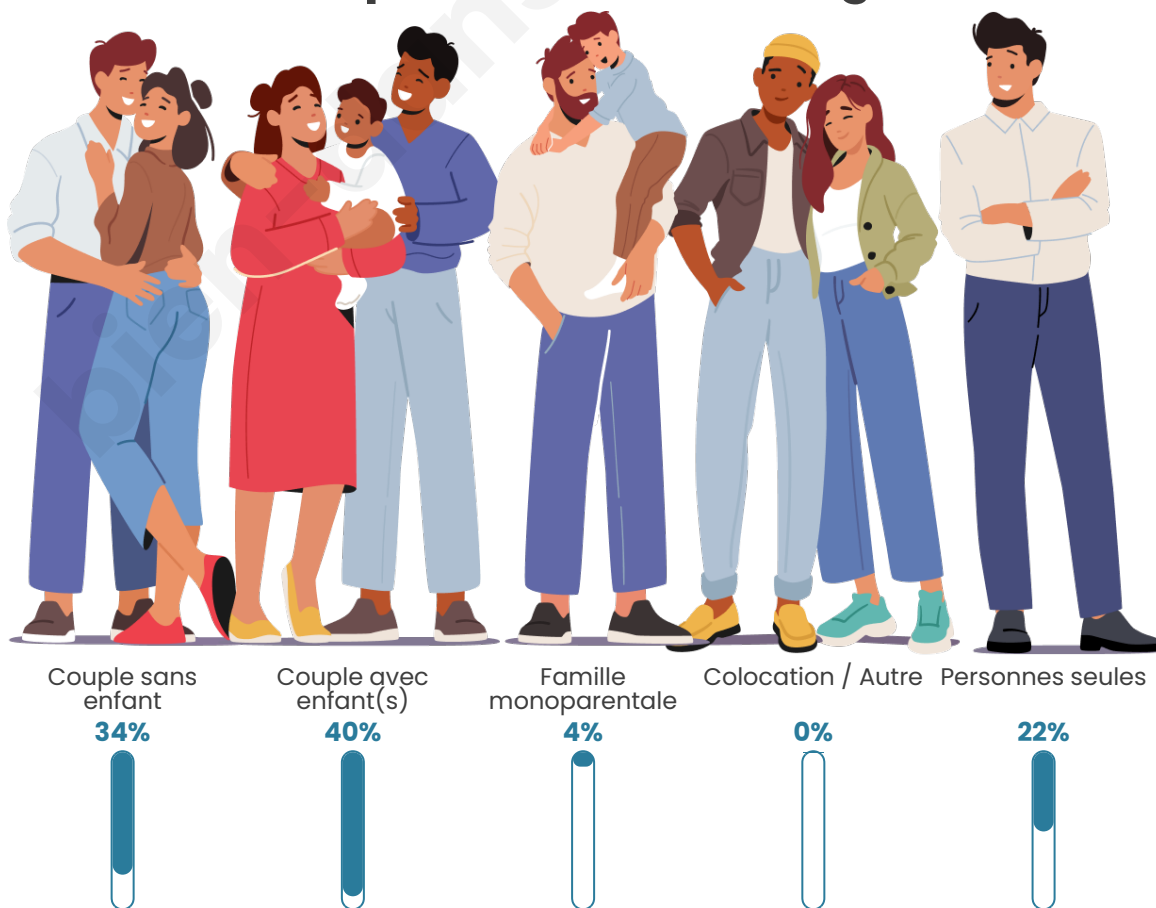

Nombre d'habitants

631

Age moyen

42 ans

Pop active

53.6%

Taux chômage

10%

Tranche d'âge

Activité professionnelle

Niveau de diplôme

Composition des ménages

Profils électoraux

Premier tour

	Marine LE PEN	27.81 %
	Emmanuel MACRON	26.82 %
	Jean-Luc MÉLENCHON	16.23 %
	Éric ZEMMOUR	9.93 %
	Valérie PÉCRESE	5.30 %
	Yannick JADOT	2.98 %
	Nicolas DUPONT-AIGNAN	2.98 %
	Fabien ROUSSEL	2.65 %
	Philippe POUTOU	2.32 %
	Jean LASSALLE	1.66 %
	Nathalie ARTHAUD	0.99 %
	Anne HIDALGO	0.33 %