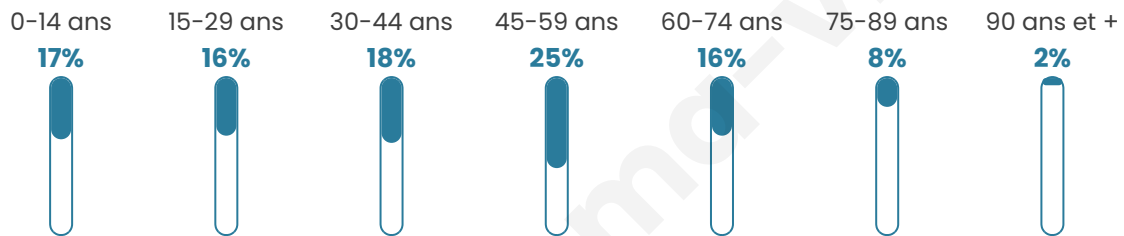

Nombre d'habitants

631

Age moyen

42 ans

Pop active

53.6%

Taux chômage

10%

Pop densité

39 h/km²

Revenu moyen

26 530 €/an

Evolution du nombre d'habitants

Sources : Institut national de la statistique et des études économiques (insee) selon Les dernières parutions officielles de 2024 portant sur les années 2020, 2021 et 2022.

Tranche d'âge

Activité professionnelle

Niveau de diplôme

Composition des ménages

Profils électoraux

Premier tour

	Marine LE PEN	27.81 %
	Emmanuel MACRON	26.82 %
	Jean-Luc MÉLENCHON	16.23 %
	Éric ZEMMOUR	9.93 %
	Valérie PÉCRESE	5.30 %
	Yannick JADOT	2.98 %
	Nicolas DUPONT-AIGNAN	2.98 %
	Fabien ROUSSEL	2.65 %
	Philippe POUTOU	2.32 %
	Jean LASSALLE	1.66 %
	Nathalie ARTHAUD	0.99 %
	Anne HIDALGO	0.33 %

371 inscrits

Participation : 82.21%

Votes blancs : 0.33%

Votes nuls : 0.66%

Second tour

	Emmanuel MACRON	48,36 %
	Marine LE PEN	51,64 %

371 inscrits

Participation : 80.05%