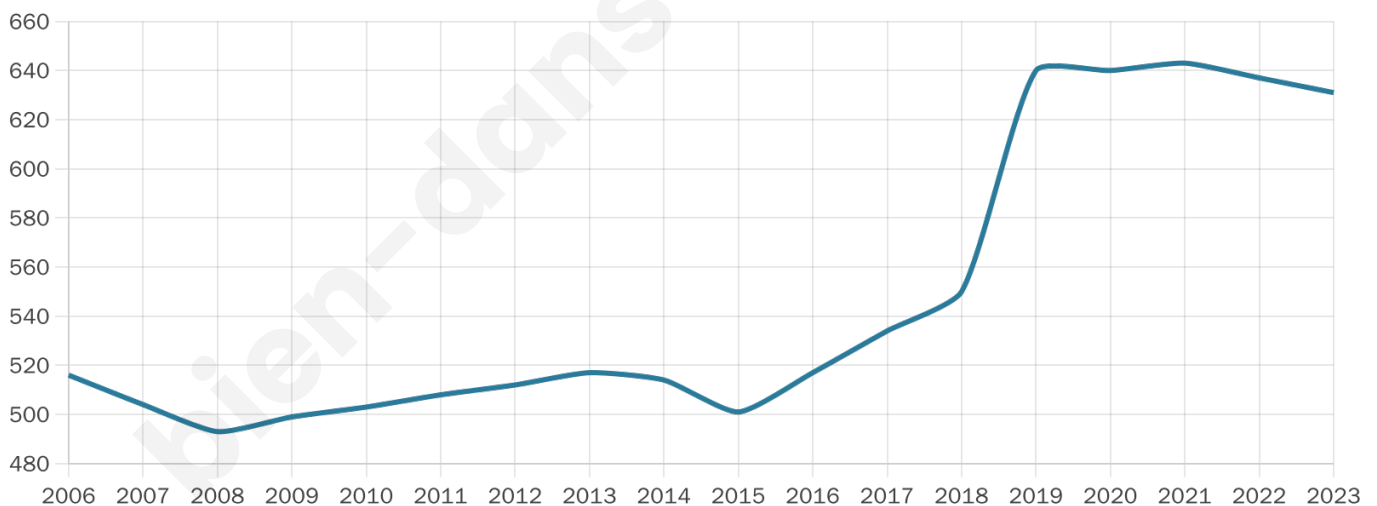

Nombre d'habitants

631

Age moyen

42 ans

Pop active

53.6%

Taux chômage

10%

Pop densité

39 h/km²

Revenu moyen

26 530 €/an

Evolution du nombre d'habitants

Sources : Institut national de la statistique et des études économiques (insee) selon Les dernières parutions officielles de 2024 portant sur les années 2020, 2021 et 2022.

Tranche d'âge

Activité professionnelle

Niveau de diplôme

Composition des ménages

Profils électoraux

Premier tour

	Marine LE PEN	27.81 %
	Emmanuel MACRON	26.82 %
	Jean-Luc MÉLENCHON	16.23 %
	Éric ZEMMOUR	9.93 %
	Valérie PÉCRESE	5.30 %
	Yannick JADOT	2.98 %
	Nicolas DUPONT-AIGNAN	2.98 %
	Fabien ROUSSEL	2.65 %
	Philippe POUTOU	2.32 %
	Jean LASSALLE	1.66 %
	Nathalie ARTHAUD	0.99 %
	Anne HIDALGO	0.33 %