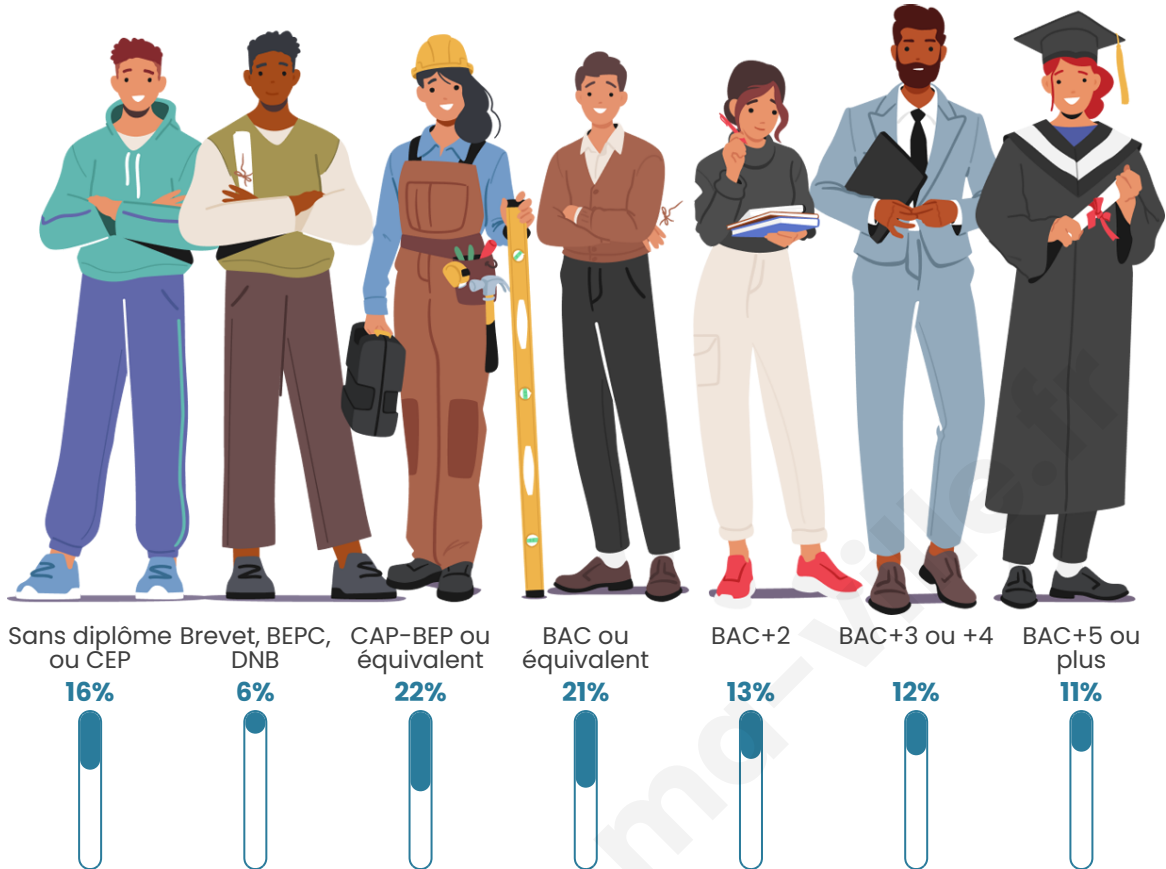

Nombre d'habitants

3 302

Age moyen

42 ans

Pop active

49%

Taux chômage

11.1%

Pop densité

472 h/km²

Revenu moyen

25 360 €/an

Evolution du nombre d'habitants

Sources : Institut national de la statistique et des études économiques (insee) selon Les dernières parutions officielles de 2024 portant sur les années 2020, 2021 et 2022.

Tranche d'âge

Activité professionnelle

Niveau de diplôme

Composition des ménages

Profils électoraux

Premier tour

	Marine LE PEN	26.01 %
	Emmanuel MACRON	23.34 %
	Jean-Luc MÉLENCHON	23.09 %
	Éric ZEMMOUR	9.05 %
	Yannick JADOT	5.18 %
	Valérie PÉCRESE	3.07 %
	Fabien ROUSSEL	2.82 %
	Jean LASSALLE	2.52 %
	Anne HIDALGO	2.16 %
	Nicolas DUPONT-AIGNAN	1.41 %
	Philippe POUTOU	0.80 %
	Nathalie ARTHAUD	0.55 %