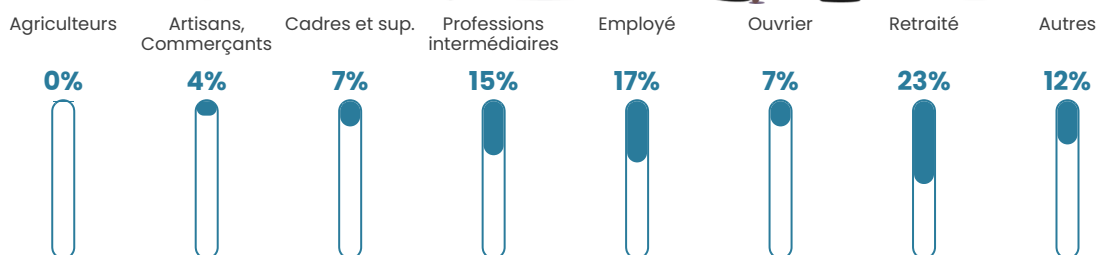

Pop densité

472 h/km²

Revenu moyen

25 360 €/an

Evolution du nombre d'habitants

Sources : Institut national de la statistique et des études économiques (insee) selon Les dernières parutions officielles de 2024 portant sur les années 2020, 2021 et 2022.

Tranche d'âge

Activité professionnelle

Niveau de diplôme

Composition des ménages

Profils électoraux

Premier tour

	Marine LE PEN	26.01 %
	Emmanuel MACRON	23.34 %
	Jean-Luc MÉLENCHON	23.09 %
	Éric ZEMMOUR	9.05 %
	Yannick JADOT	5.18 %
	Valérie PÉCRESE	3.07 %
	Fabien ROUSSEL	2.82 %
	Jean LASSALLE	2.52 %
	Anne HIDALGO	2.16 %
	Nicolas DUPONT-AIGNAN	1.41 %
	Philippe POUTOU	0.80 %
	Nathalie ARTHAUD	0.55 %