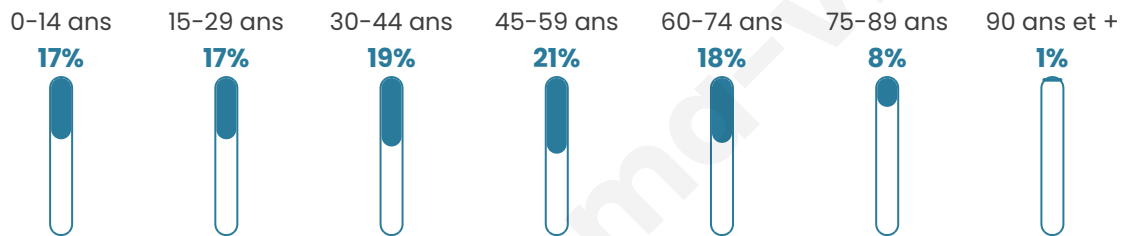

Nombre d'habitants

3 302

Age moyen

42 ans

Pop active

49%

Taux chômage

11.1%

Pop densité

472 h/km²

Revenu moyen

25 360 €/an

Evolution du nombre d'habitants

Sources : Institut national de la statistique et des études économiques (insee) selon Les dernières parutions officielles de 2024 portant sur les années 2020, 2021 et 2022.

Tranche d'âge

Activité professionnelle

Niveau de diplôme

Composition des ménages

Profils électoraux

Premier tour

	Marine LE PEN	26.01 %
	Emmanuel MACRON	23.34 %
	Jean-Luc MÉLENCHON	23.09 %
	Éric ZEMMOUR	9.05 %
	Yannick JADOT	5.18 %
	Valérie PÉCRESE	3.07 %
	Fabien ROUSSEL	2.82 %
	Jean LASSALLE	2.52 %
	Anne HIDALGO	2.16 %
	Nicolas DUPONT-AIGNAN	1.41 %
	Philippe POUTOU	0.80 %
	Nathalie ARTHAUD	0.55 %

Second tour

	Emmanuel MACRON	54,39 %
	Marine LE PEN	45,61 %

2 552 inscrits

Participation : 76.84%

Votes blancs : 6.48%

Votes nuls : 2.4%

2 551 inscrits

Participation : 80.13%