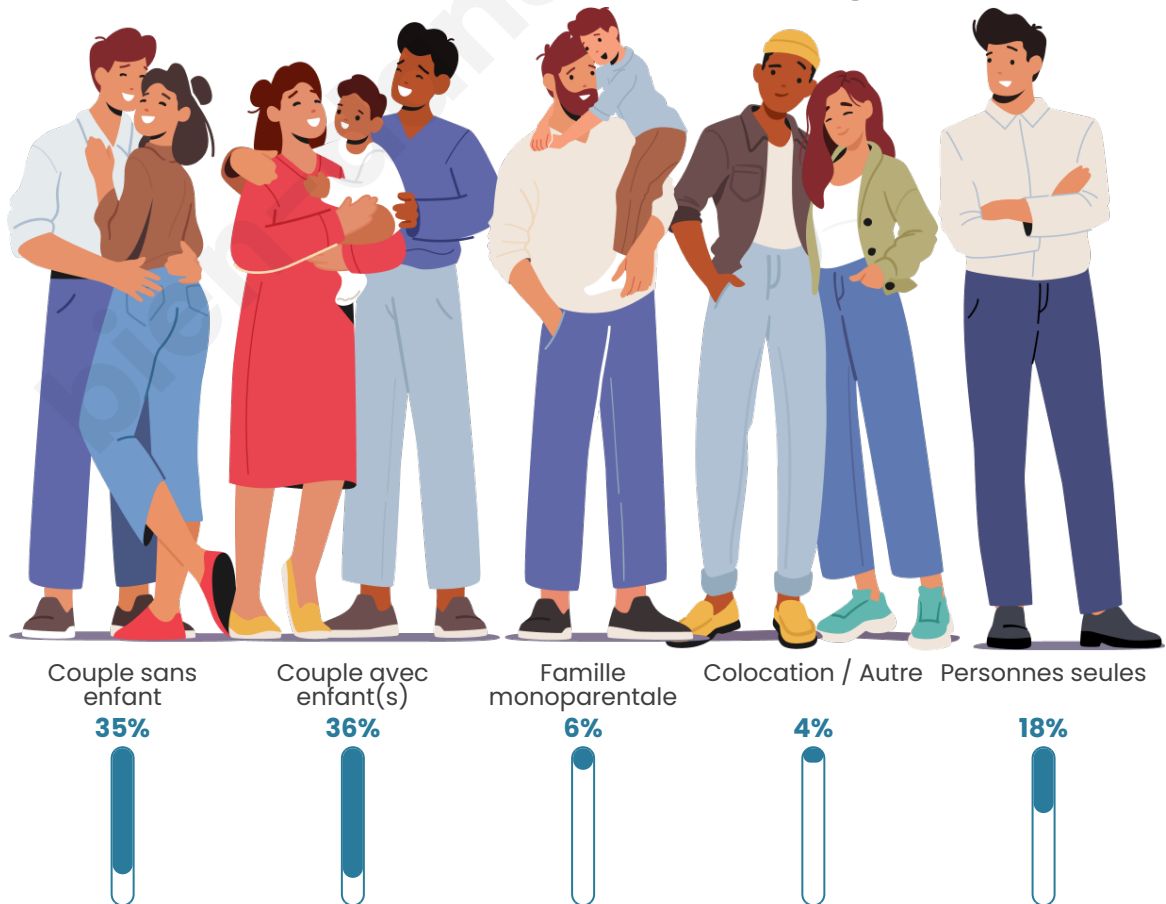

Nombre d'habitants

3 302

Age moyen

42 ans

Pop active

49%

Taux chômage

11.1%

Tranche d'âge

Activité professionnelle

Niveau de diplôme

Composition des ménages

Profils électoraux

Premier tour

	Marine LE PEN	26.01 %
	Emmanuel MACRON	23.34 %
	Jean-Luc MÉLENCHON	23.09 %
	Éric ZEMMOUR	9.05 %
	Yannick JADOT	5.18 %
	Valérie PÉCRESE	3.07 %
	Fabien ROUSSEL	2.82 %
	Jean LASSALLE	2.52 %
	Anne HIDALGO	2.16 %
	Nicolas DUPONT-AIGNAN	1.41 %
	Philippe POUTOU	0.80 %
	Nathalie ARTHAUD	0.55 %