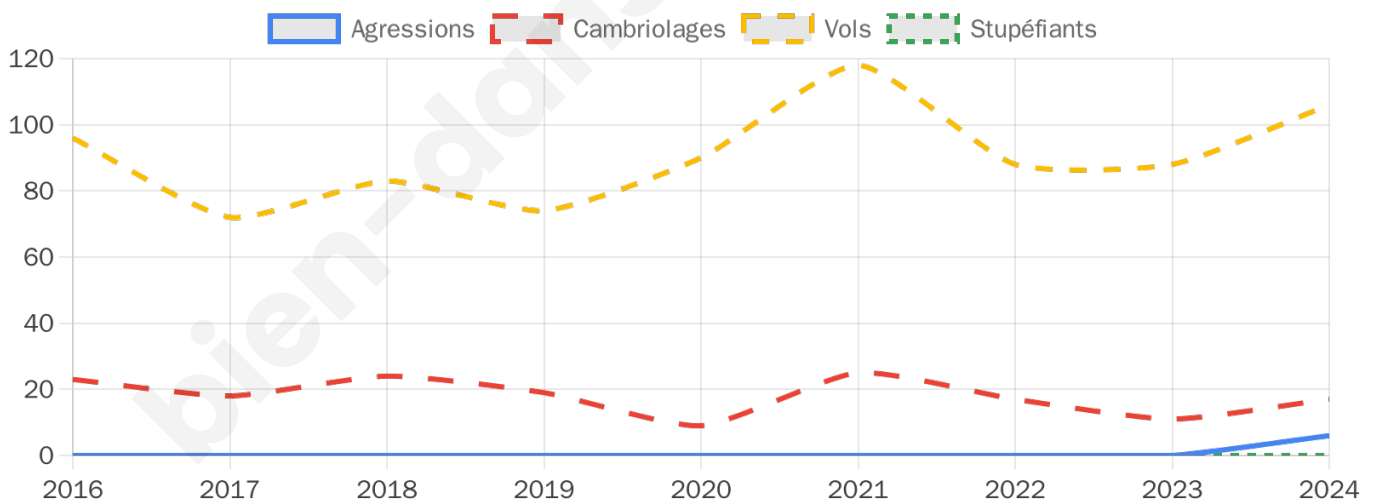

Second tour

	Emmanuel MACRON	54,39 %
	Marine LE PEN	45,61 %

2 552 inscrits

Participation : 76.84%

Votes blancs : 6.48%

Votes nuls : 2.4%

2 551 inscrits

Participation : 80.13%

Votes blancs : 1.66%

Votes nuls : 1.08%

Sécurité

Agressions physiques / sexuelles

6

Cambriolages

17

Vols / dégradations

106

Stupéfiants

0

Evolution du nombre d'infractions

Pour comparer

(en proportion du nombre d'habitants)

Sources : Bases statistiques communale, départementale et régionale de la délinquance enregistrée par la police et la gendarmerie nationales selon les dernières parutions officielles de 2025 portant sur l'année 2024 ([data.gouv](https://data.gouv.fr)).