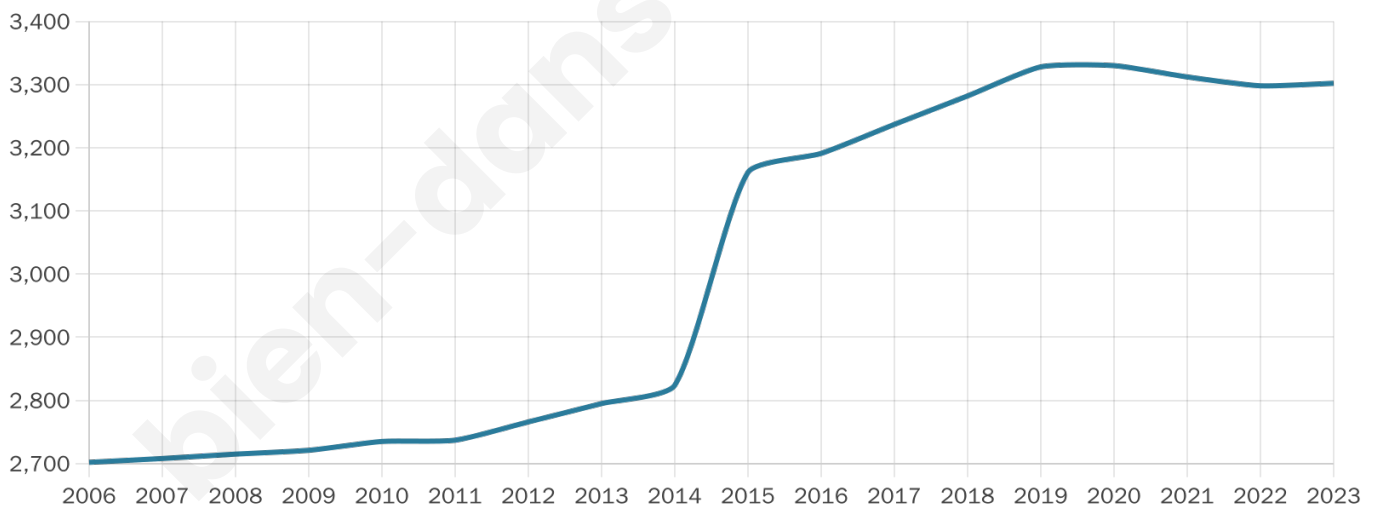

Nombre d'habitants

3 302

Age moyen

42 ans

Pop active

49%

Taux chômage

11.1%

Pop densité

472 h/km²

Revenu moyen

25 360 €/an

Evolution du nombre d'habitants

Sources : Institut national de la statistique et des études économiques (insee) selon Les dernières parutions officielles de 2024 portant sur les années 2020, 2021 et 2022.

Tranche d'âge

Activité professionnelle

Niveau de diplôme

Composition des ménages

Profils électoraux

Premier tour

	Marine LE PEN	26.01 %
	Emmanuel MACRON	23.34 %
	Jean-Luc MÉLENCHON	23.09 %
	Éric ZEMMOUR	9.05 %
	Yannick JADOT	5.18 %
	Valérie PÉCRESE	3.07 %
	Fabien ROUSSEL	2.82 %
	Jean LASSALLE	2.52 %
	Anne HIDALGO	2.16 %
	Nicolas DUPONT-AIGNAN	1.41 %
	Philippe POUTOU	0.80 %
	Nathalie ARTHAUD	0.55 %