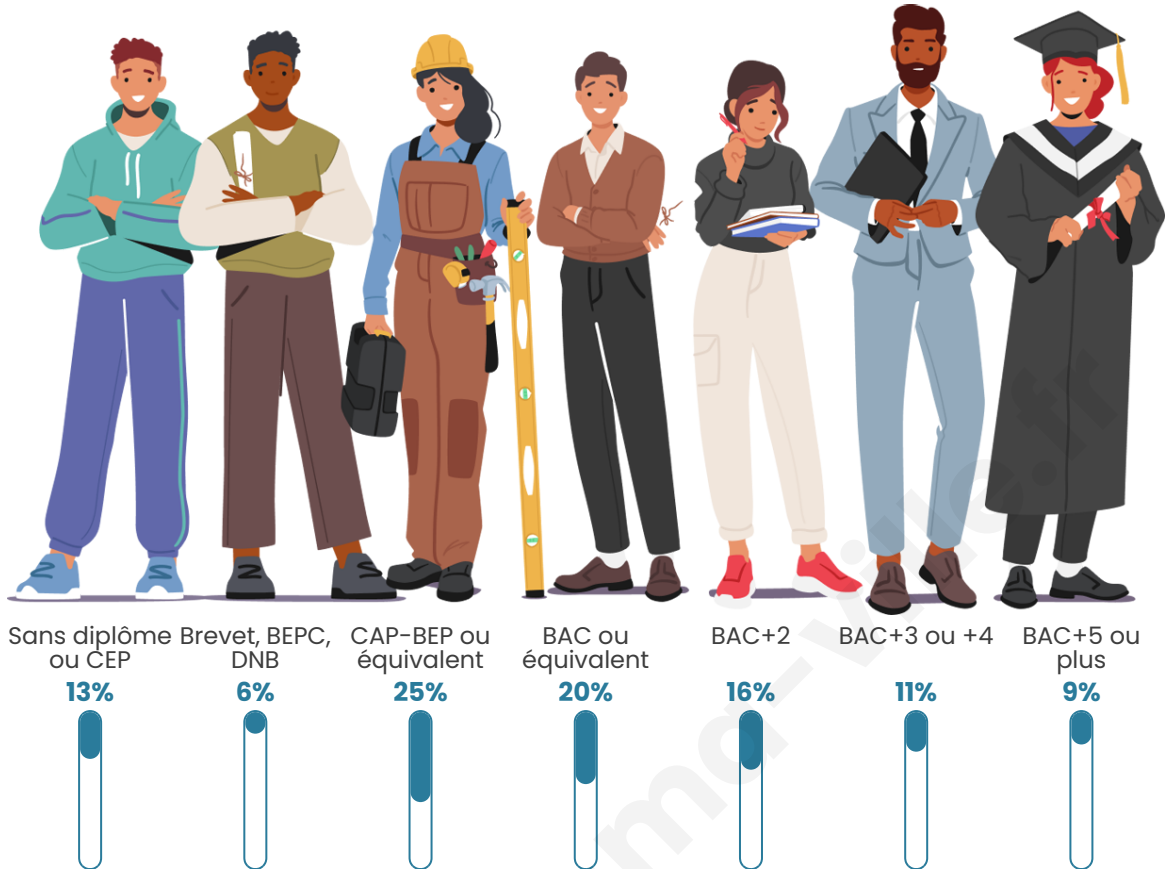

Tranche d'âge

Activité professionnelle

Niveau de diplôme

Composition des ménages

Profils électoraux

Premier tour

	Marine LE PEN	27.45 %
	Emmanuel MACRON	22.89 %
	Jean-Luc MÉLENCHON	22.02 %
	Éric ZEMMOUR	6.81 %
	Jean LASSALLE	5.81 %
	Yannick JADOT	4.65 %
	Valérie PÉCRESSE	3.07 %
	Anne HIDALGO	2.54 %
	Nicolas DUPONT-AIGNAN	1.87 %
	Fabien ROUSSEL	1.58 %
	Philippe POUTOU	0.86 %
	Nathalie ARTHAUD	0.43 %