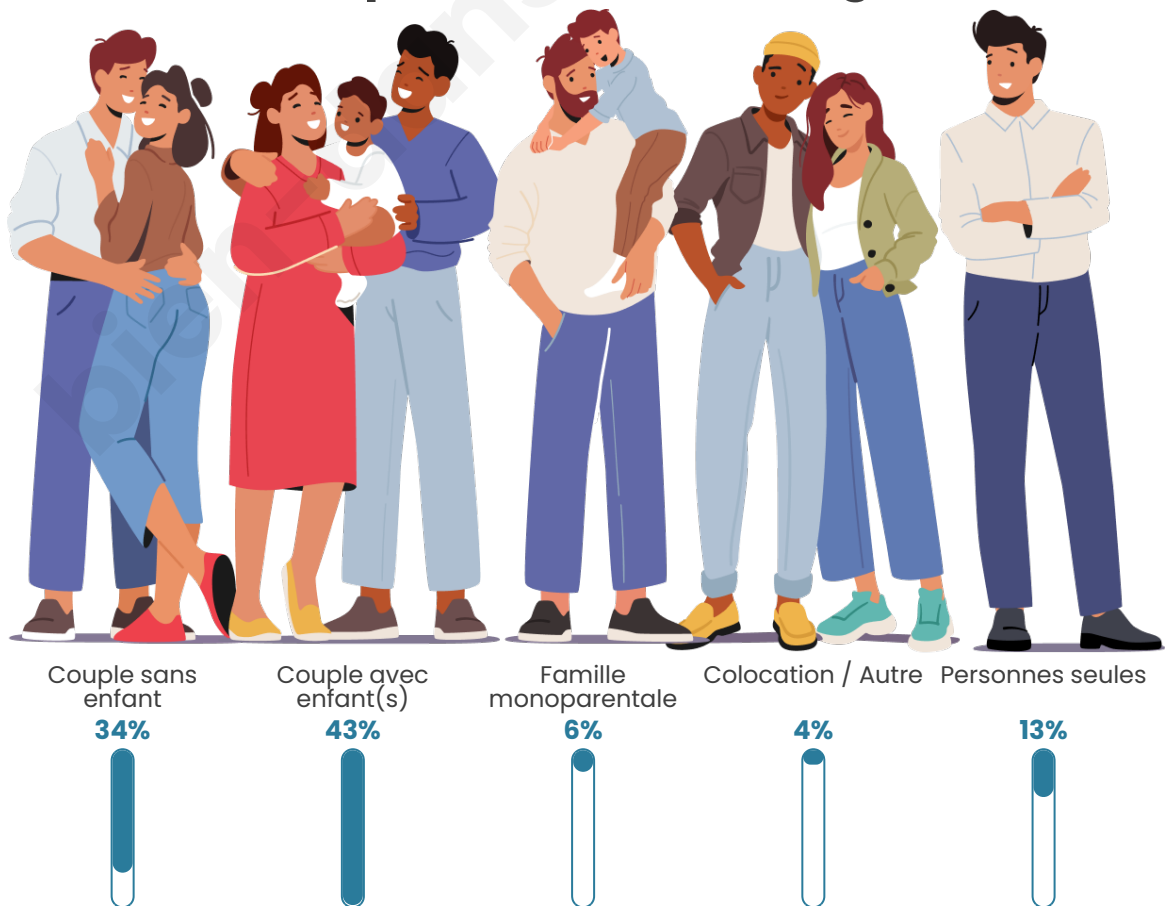

Tranche d'âge

Activité professionnelle

Niveau de diplôme

Composition des ménages

Profils électoraux

Premier tour

	Marine LE PEN	27.45 %
	Emmanuel MACRON	22.89 %
	Jean-Luc MÉLENCHON	22.02 %
	Éric ZEMMOUR	6.81 %
	Jean LASSALLE	5.81 %
	Yannick JADOT	4.65 %
	Valérie PÉCRESSE	3.07 %
	Anne HIDALGO	2.54 %
	Nicolas DUPONT-AIGNAN	1.87 %
	Fabien ROUSSEL	1.58 %
	Philippe POUTOU	0.86 %
	Nathalie ARTHAUD	0.43 %