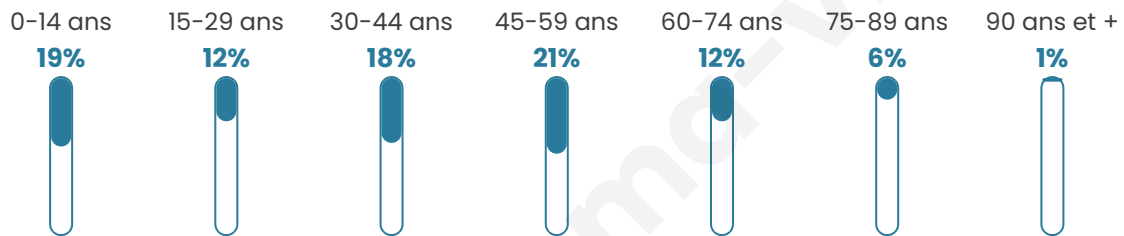

Age moyen

39 ans

Pop active

46.8%

Taux chômage

8.2%

Pop densité

223 h/km²

Revenu moyen

24 630 €/an

Evolution du nombre d'habitants

Sources : Institut national de la statistique et des études économiques (insee) selon Les dernières parutions officielles de 2024 portant sur les années 2020, 2021 et 2022.

Tranche d'âge

Activité professionnelle

Niveau de diplôme

Composition des ménages

Profils électoraux

Premier tour

	Marine LE PEN	27.45 %
	Emmanuel MACRON	22.89 %
	Jean-Luc MÉLENCHON	22.02 %
	Éric ZEMMOUR	6.81 %
	Jean LASSALLE	5.81 %
	Yannick JADOT	4.65 %
	Valérie PÉCRESSE	3.07 %
	Anne HIDALGO	2.54 %
	Nicolas DUPONT-AIGNAN	1.87 %
	Fabien ROUSSEL	1.58 %
	Philippe POUTOU	0.86 %
	Nathalie ARTHAUD	0.43 %

2 636 inscrits

Participation : 81.07%

Votes blancs : 1.54%

Votes nuls : 0.94%

Second tour

	Emmanuel MACRON	51,75 %
	Marine LE PEN	48,25 %

2 638 inscrits

Participation : 78.01%