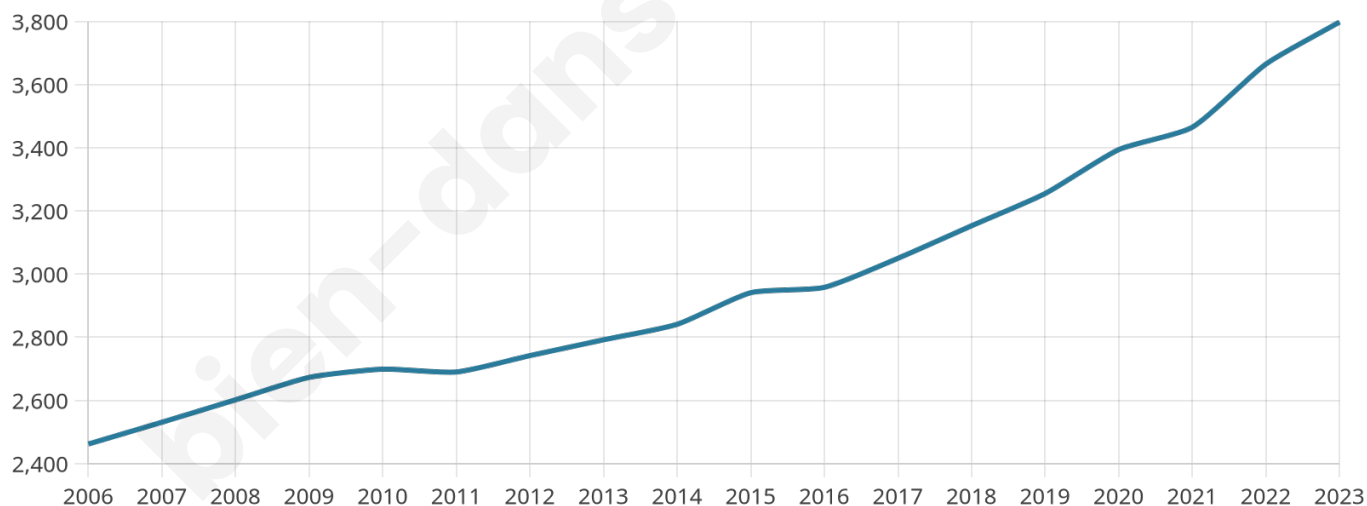

Age moyen

39 ans

Pop active

46.8%

Taux chômage

8.2%

Pop densité

223 h/km²

Revenu moyen

24 630 €/an

Evolution du nombre d'habitants

Sources : Institut national de la statistique et des études économiques (insee) selon Les dernières parutions officielles de 2024 portant sur les années 2020, 2021 et 2022.