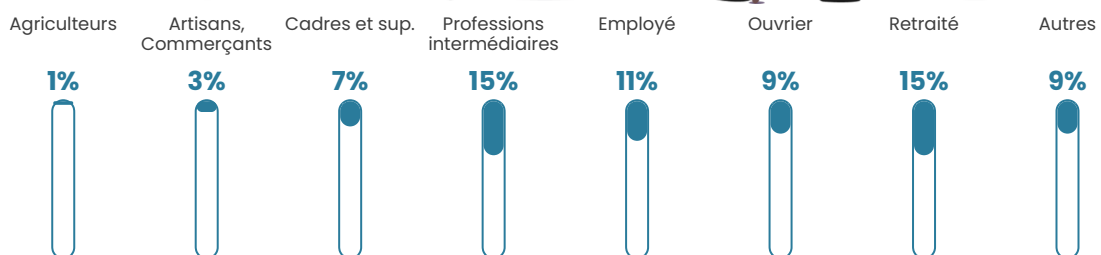

Revenu moyen

24 630 €/an

Evolution du nombre d'habitants

Sources : Institut national de la statistique et des études économiques (insee) selon Les dernières parutions officielles de 2024 portant sur les années 2020, 2021 et 2022.

Tranche d'âge

Activité professionnelle

Niveau de diplôme

Composition des ménages

Profils électoraux

Premier tour

	Marine LE PEN	27.45 %
	Emmanuel MACRON	22.89 %
	Jean-Luc MÉLENCHON	22.02 %
	Éric ZEMMOUR	6.81 %
	Jean LASSALLE	5.81 %
	Yannick JADOT	4.65 %
	Valérie PÉCRESSE	3.07 %
	Anne HIDALGO	2.54 %
	Nicolas DUPONT-AIGNAN	1.87 %
	Fabien ROUSSEL	1.58 %
	Philippe POUTOU	0.86 %
	Nathalie ARTHAUD	0.43 %