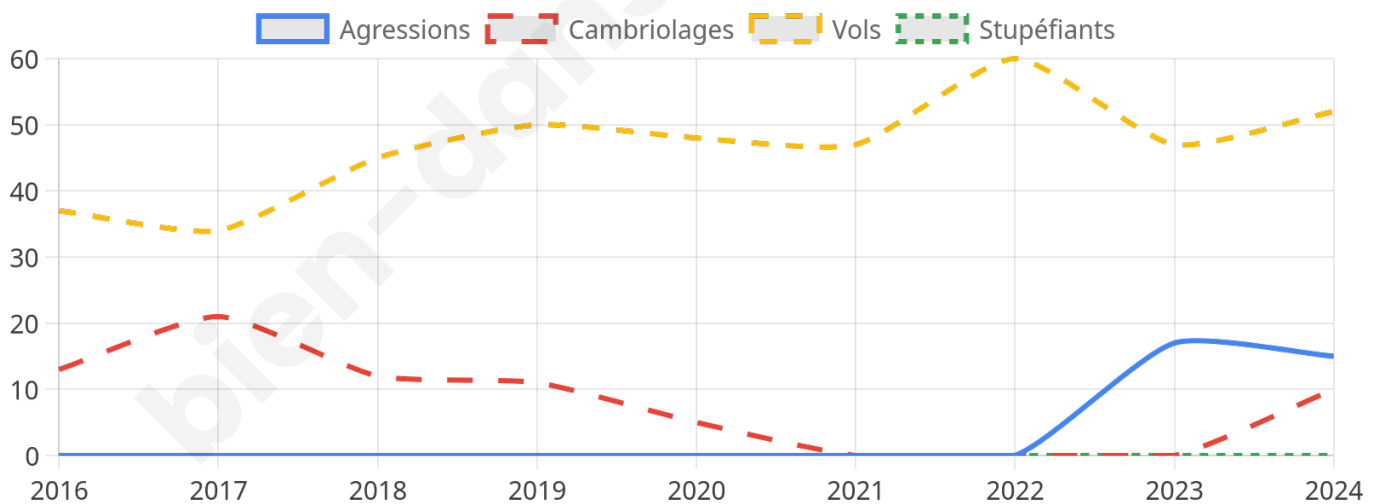

Sécurité

Agressions physiques / sexuelles

15

Cambriolages

10

Vols / dégradations

52

Stupéfiants

0

Evolution du nombre d'infractions