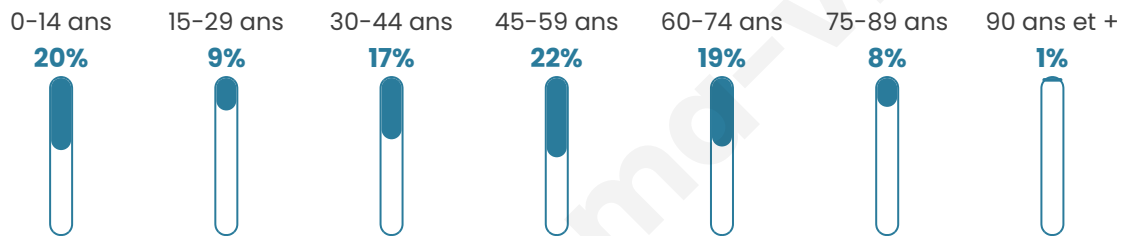

Version web

Ville de Laveline-du-Houx

Présenté par

BIEN dans
ma **VILLE** 

Sommaire

Situation géographique	3
Statistiques sur la population	4
Evolution du nombre d'habitants	4
Tranche d'âge	5
0-14 ans	5
15-29 ans	5
30-44 ans	5
45-59 ans	5
60-74 ans	5
75-89 ans	5
90 ans et +	5
Activité professionnelle	5
Agriculteurs	5
Artisans, Commerçants	5
Cadres et sup.	5
Professions intermédiaires	5
Employé	5
Ouvrier	5
Retraité	5
Autres	5
Niveau de diplôme	6
Sans diplôme ou CEP	6
Brevet, BEPC, DNB	6
CAP-BEP ou équivalent	6
BAC ou équivalent	6
BAC+2	6
BAC+3 ou +4	6
BAC+5 ou plus	6
Composition des ménages	6
Couple sans enfant	6
Couple avec enfant(s)	6
Famille monoparentale	6
Colocation / Autre	6
Personnes seules	6
Profils électoraux	7
Premier tour	7
Sécurité	8
Evolution du nombre d'infractions	8
Pour comparer	9
Services à la population	10
Commerce	10
Éducation	10
Villes autour de Laveline-du-Houx	11

43 ans

Pop active

39.4%

Taux chômage

3.4%

Pop densité

27 h/km²

Revenu moyen

Tranche d'âge

Activité professionnelle

Niveau de diplôme

Composition des ménages

Profils électoraux

Premier tour

	Marine LE PEN	33.54 %
	Emmanuel MACRON	24.05 %
	Jean-Luc MÉLENCHON	10.76 %
	Nicolas DUPONT-AIGNAN	8.23 %
	Valérie PÉCRESSÉ	7.59 %
	Éric ZEMMOUR	6.96 %
	Yannick JADOT	2.53 %
	Jean LASSALLE	1.90 %
	Anne HIDALGO	1.90 %
	Nathalie ARTHAUD	1.27 %
	Fabien ROUSSEL	1.27 %
	Philippe POUTOU	0.00 %