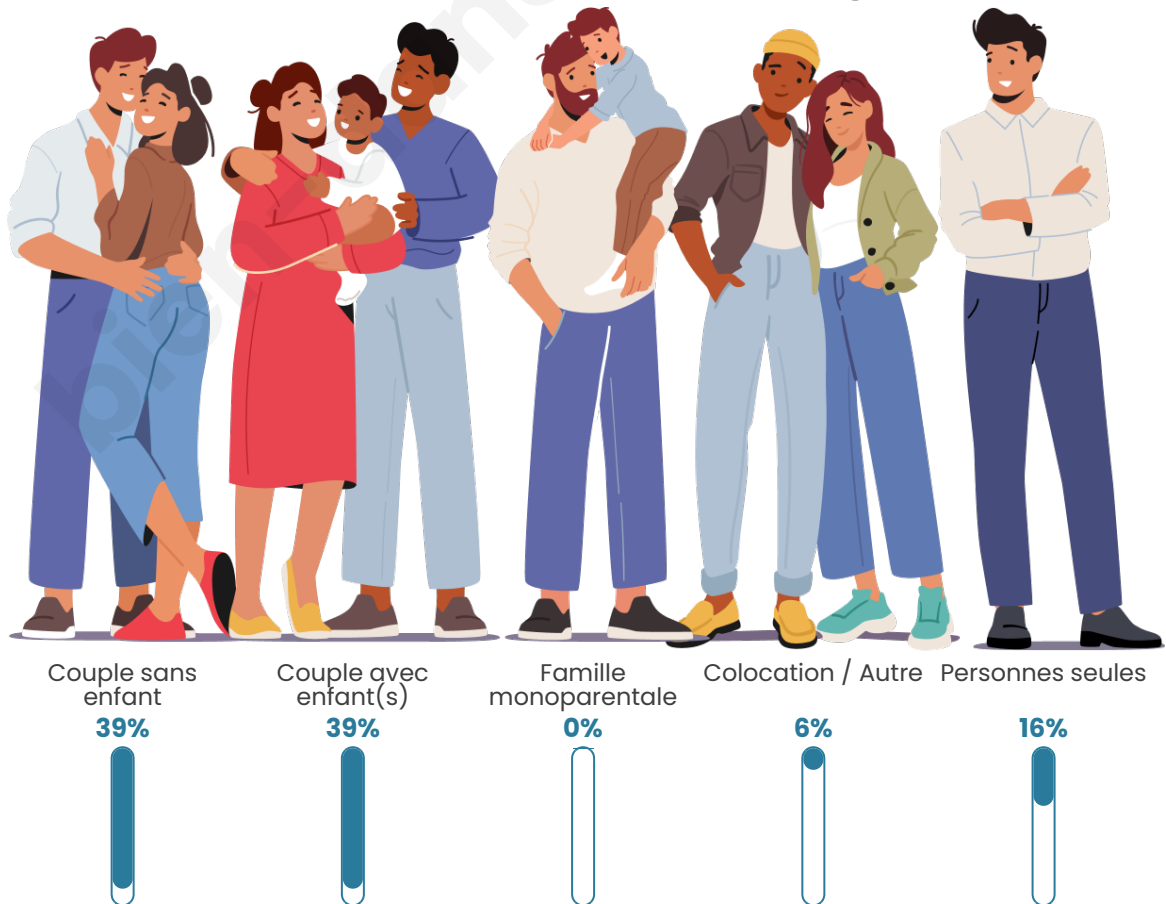

Tranche d'âge

Activité professionnelle

Niveau de diplôme

Composition des ménages

Profils électoraux

Premier tour

	Marine LE PEN	33.54 %
	Emmanuel MACRON	24.05 %
	Jean-Luc MÉLENCHON	10.76 %
	Nicolas DUPONT-AIGNAN	8.23 %
	Valérie PÉCRESSÉ	7.59 %
	Éric ZEMMOUR	6.96 %
	Yannick JADOT	2.53 %
	Jean LASSALLE	1.90 %
	Anne HIDALGO	1.90 %
	Nathalie ARTHAUD	1.27 %
	Fabien ROUSSEL	1.27 %
	Philippe POUTOU	0.00 %