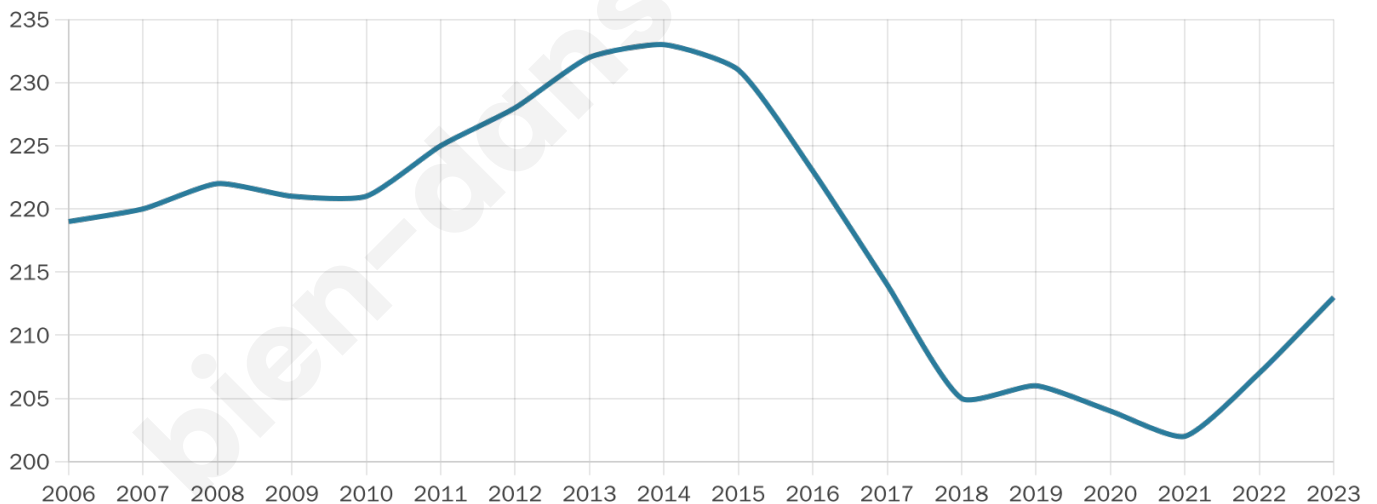

Version web

Ville de Laveline-du-Houx

Présenté par

BIEN dans
ma **VILLE** 

Sommaire

Situation géographique	3
Statistiques sur la population	4
Evolution du nombre d'habitants	4
Tranche d'âge	5
0-14 ans	5
15-29 ans	5
30-44 ans	5
45-59 ans	5
60-74 ans	5
75-89 ans	5
90 ans et +	5
Activité professionnelle	5
Agriculteurs	5
Artisans, Commerçants	5
Cadres et sup.	5
Professions intermédiaires	5
Employé	5
Ouvrier	5
Retraité	5
Autres	5
Niveau de diplôme	6
Sans diplôme ou CEP	6
Brevet, BEPC, DNB	6
CAP-BEP ou équivalent	6
BAC ou équivalent	6
BAC+2	6
BAC+3 ou +4	6
BAC+5 ou plus	6
Composition des ménages	6
Couple sans enfant	6
Couple avec enfant(s)	6
Famille monoparentale	6
Colocation / Autre	6
Personnes seules	6
Profils électoraux	7
Premier tour	7
Sécurité	8
Evolution du nombre d'infractions	8
Pour comparer	9
Services à la population	10
Commerce	10
Éducation	10
Villes autour de Laveline-du-Houx	11

43 ans

Pop active

39.4%

Taux chômage

3.4%

Pop densité

27 h/km²

Revenu moyen

22 670 €/an

Evolution du nombre d'habitants

Sources : Institut national de la statistique et des études économiques (insee) selon Les dernières parutions officielles de 2024 portant sur les années 2020, 2021 et 2022.