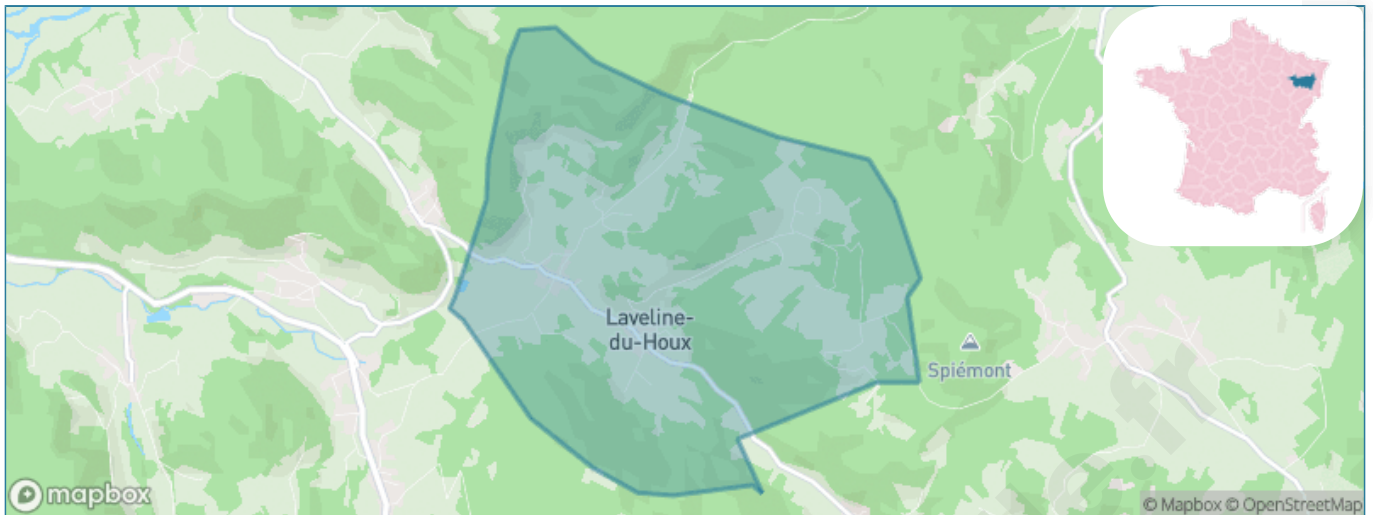

Version web

Ville de Laveline-du-Houx

Présenté par

BIEN dans
ma **VILLE** 

Sommaire

Situation géographique	3
Statistiques sur la population	4
Evolution du nombre d'habitants	4
Tranche d'âge	5
0-14 ans	5
15-29 ans	5
30-44 ans	5
45-59 ans	5
60-74 ans	5
75-89 ans	5
90 ans et +	5
Activité professionnelle	5
Agriculteurs	5
Artisans, Commerçants	5
Cadres et sup.	5
Professions intermédiaires	5
Employé	5
Ouvrier	5
Retraité	5
Autres	5
Niveau de diplôme	6
Sans diplôme ou CEP	6
Brevet, BEPC, DNB	6
CAP-BEP ou équivalent	6
BAC ou équivalent	6
BAC+2	6
BAC+3 ou +4	6
BAC+5 ou plus	6
Composition des ménages	6
Couple sans enfant	6
Couple avec enfant(s)	6
Famille monoparentale	6
Colocation / Autre	6
Personnes seules	6
Profils électoraux	7
Premier tour	7
Sécurité	8
Evolution du nombre d'infractions	8
Pour comparer	9
Services à la population	10
Commerce	10
Éducation	10
Villes autour de Laveline-du-Houx	11

Situation géographique

i Informations clés

- **Région** : Grand Est
- **Département** : Vosges
- **Code postal** : 88640
- **Superficie** : 8 km²

Statistiques sur la population

Nombre d'habitants

213

Age moyen