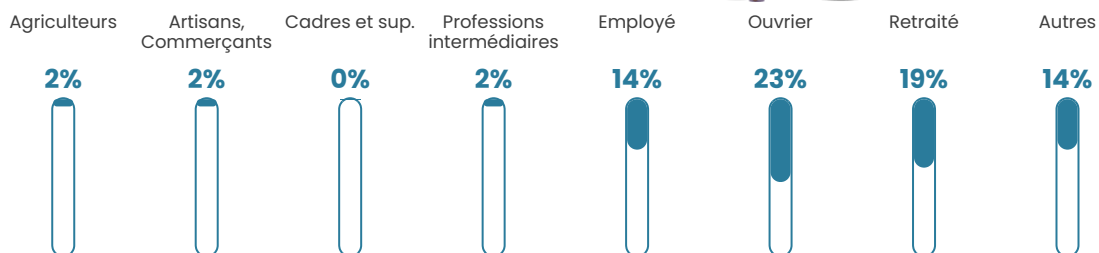

43 ans

Pop active

39.4%

Taux chômage

3.4%

Pop densité

27 h/km²

Revenu moyen

22 670 €/an

Evolution du nombre d'habitants

Sources : Institut national de la statistique et des études économiques (insee) selon Les dernières parutions officielles de 2024 portant sur les années 2020, 2021 et 2022.

Tranche d'âge

Activité professionnelle

Niveau de diplôme

Composition des ménages

Profils électoraux

Premier tour

	Marine LE PEN	33.54 %
	Emmanuel MACRON	24.05 %
	Jean-Luc MÉLENCHON	10.76 %
	Nicolas DUPONT-AIGNAN	8.23 %
	Valérie PÉCRESSÉ	7.59 %
	Éric ZEMMOUR	6.96 %
	Yannick JADOT	2.53 %
	Jean LASSALLE	1.90 %
	Anne HIDALGO	1.90 %
	Nathalie ARTHAUD	1.27 %
	Fabien ROUSSEL	1.27 %
	Philippe POUTOU	0.00 %