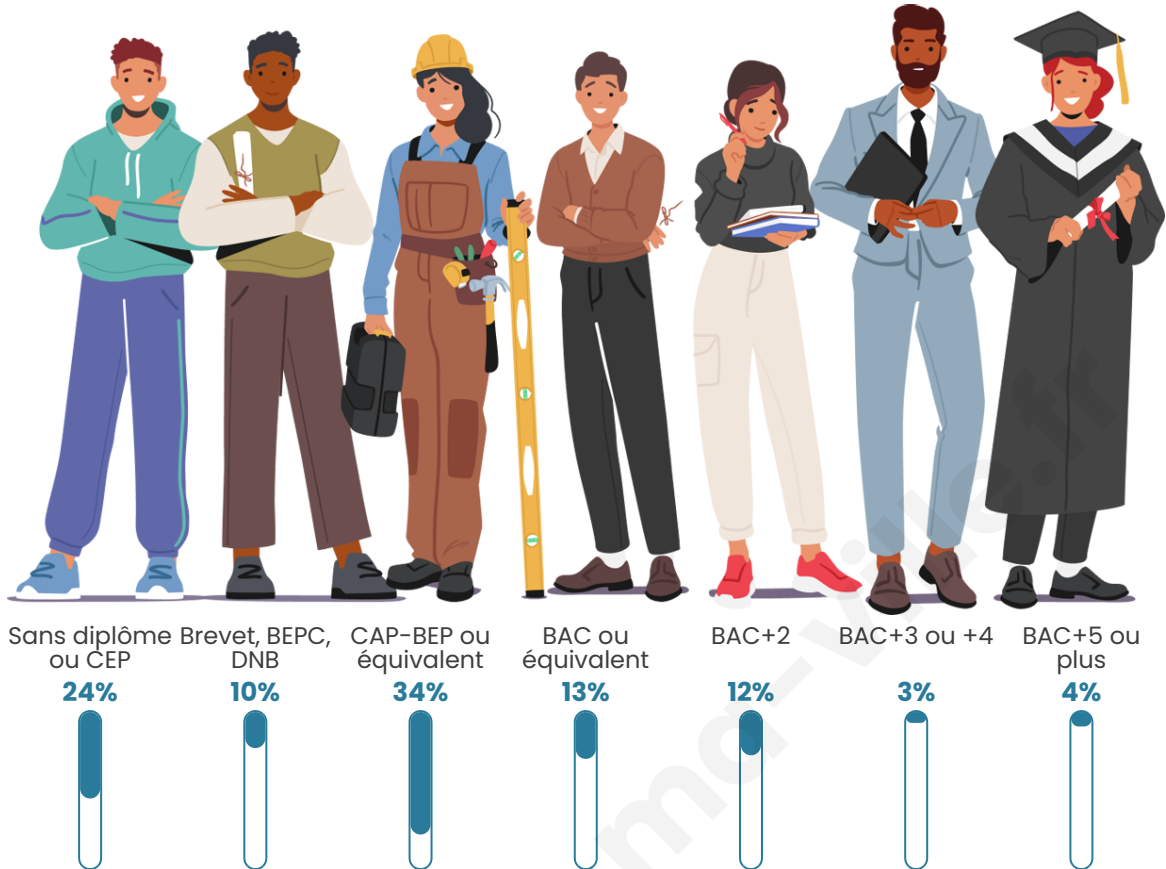

Version web

Ville de Laveline-du-Houx

Présenté par

BIEN dans
ma **VILLE** 

Sommaire

Situation géographique	3
Statistiques sur la population	4
Evolution du nombre d'habitants	4
Tranche d'âge	5
0-14 ans	5
15-29 ans	5
30-44 ans	5
45-59 ans	5
60-74 ans	5
75-89 ans	5
90 ans et +	5
Activité professionnelle	5
Agriculteurs	5
Artisans, Commerçants	5
Cadres et sup.	5
Professions intermédiaires	5
Employé	5
Ouvrier	5
Retraité	5
Autres	5
Niveau de diplôme	6
Sans diplôme ou CEP	6
Brevet, BEPC, DNB	6
CAP-BEP ou équivalent	6
BAC ou équivalent	6
BAC+2	6
BAC+3 ou +4	6
BAC+5 ou plus	6
Composition des ménages	6
Couple sans enfant	6
Couple avec enfant(s)	6
Famille monoparentale	6
Colocation / Autre	6
Personnes seules	6
Profils électoraux	7
Premier tour	7
Sécurité	8
Evolution du nombre d'infractions	8
Pour comparer	9
Services à la population	10
Commerce	10
Éducation	10
Villes autour de Laveline-du-Houx	11

Tranche d'âge

Activité professionnelle

Niveau de diplôme

Composition des ménages

Profils électoraux

Premier tour

	Marine LE PEN	33.54 %
	Emmanuel MACRON	24.05 %
	Jean-Luc MÉLENCHON	10.76 %
	Nicolas DUPONT-AIGNAN	8.23 %
	Valérie PÉCRESSÉ	7.59 %
	Éric ZEMMOUR	6.96 %
	Yannick JADOT	2.53 %
	Jean LASSALLE	1.90 %
	Anne HIDALGO	1.90 %
	Nathalie ARTHAUD	1.27 %
	Fabien ROUSSEL	1.27 %
	Philippe POUTOU	0.00 %