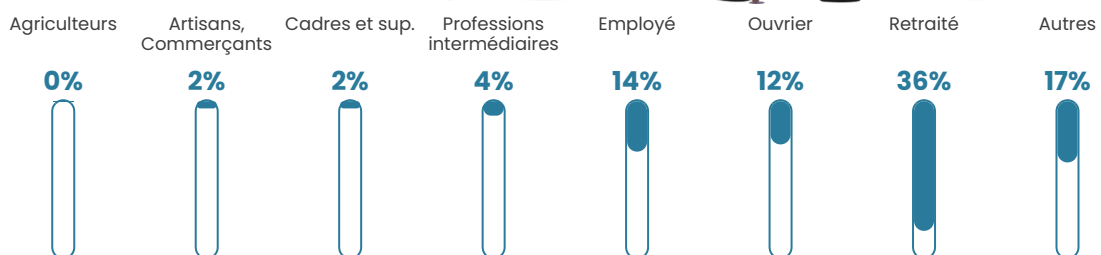

49 ans

Pop active

35.3%

Taux chômage

12.6%

Pop densité

499 h/km²

Revenu moyen

18 140 €/an

Evolution du nombre d'habitants

Sources : Institut national de la statistique et des études économiques (insee) selon Les dernières parutions officielles de 2024 portant sur les années 2020, 2021 et 2022.

Tranche d'âge

Activité professionnelle

Niveau de diplôme

Composition des ménages

Profils électoraux

Premier tour

	Marine LE PEN	31.98 %
	Jean-Luc MÉLENCHON	21.79 %
	Emmanuel MACRON	19.56 %
	Éric ZEMMOUR	7.44 %
	Jean LASSALLE	6.56 %
	Fabien ROUSSEL	2.62 %
	Anne HIDALGO	2.55 %
	Valérie PÉCRESSE	2.33 %
	Nicolas DUPONT-AIGNAN	2.10 %
	Yannick JADOT	1.88 %
	Philippe POUTOU	0.65 %
	Nathalie ARTHAUD	0.55 %