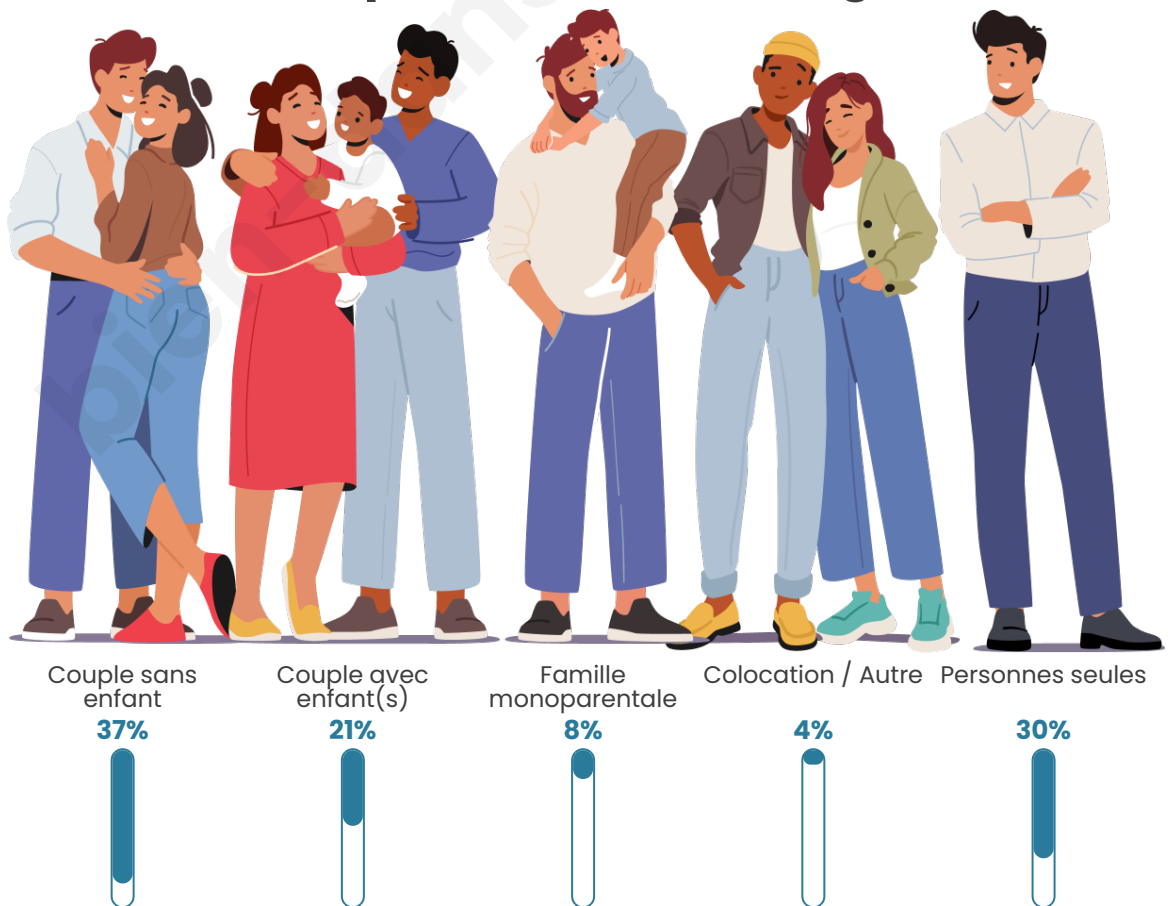

Tranche d'âge

Activité professionnelle

Niveau de diplôme

Composition des ménages

Profils électoraux

Premier tour

	Marine LE PEN	31.98 %
	Jean-Luc MÉLENCHON	21.79 %
	Emmanuel MACRON	19.56 %
	Éric ZEMMOUR	7.44 %
	Jean LASSALLE	6.56 %
	Fabien ROUSSEL	2.62 %
	Anne HIDALGO	2.55 %
	Valérie PÉCRESSE	2.33 %
	Nicolas DUPONT-AIGNAN	2.10 %
	Yannick JADOT	1.88 %
	Philippe POUTOU	0.65 %
	Nathalie ARTHAUD	0.55 %