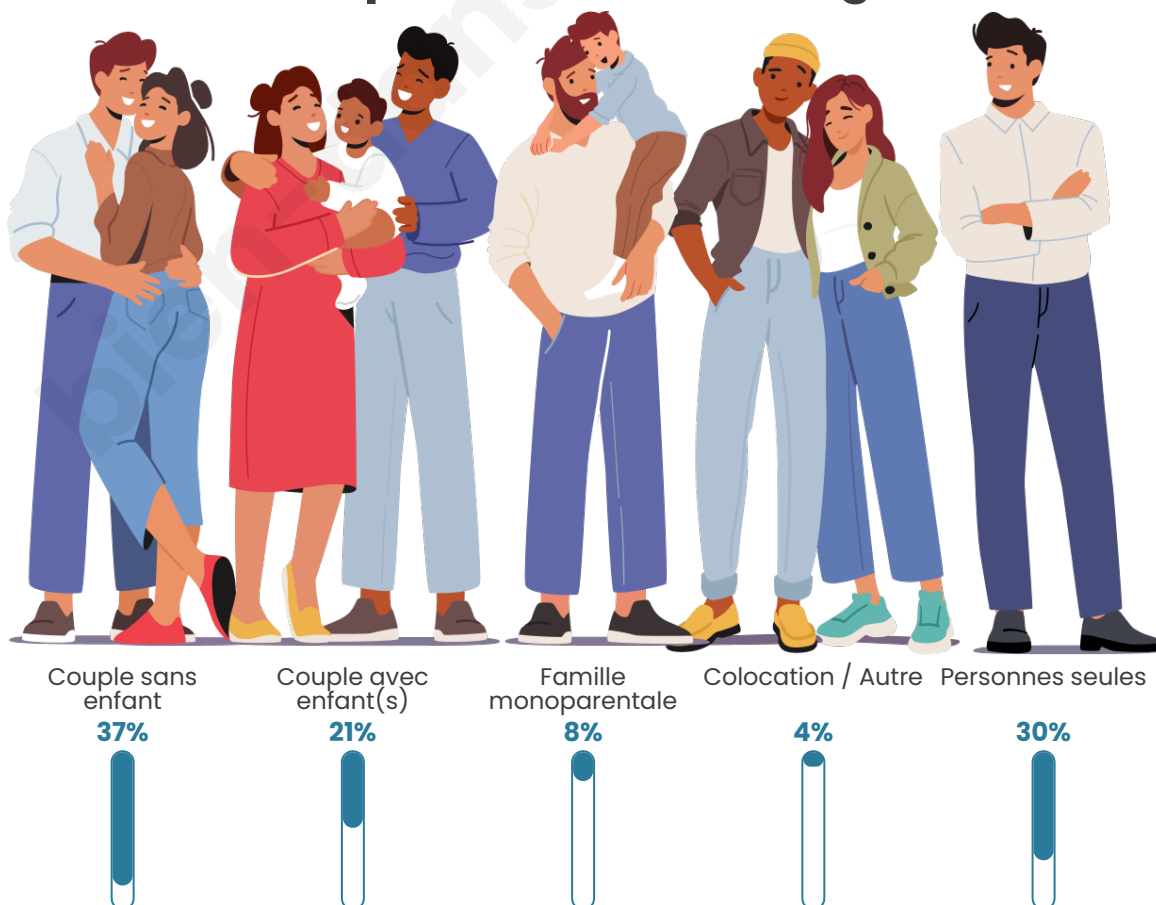

Tranche d'âge

Activité professionnelle

Niveau de diplôme

Composition des ménages

Profils électoraux

Premier tour

	Marine LE PEN	31.98 %
	Jean-Luc MÉLENCHON	21.79 %
	Emmanuel MACRON	19.56 %
	Éric ZEMMOUR	7.44 %
	Jean LASSALLE	6.56 %
	Fabien ROUSSEL	2.62 %
	Anne HIDALGO	2.55 %
	Valérie PÉCRESSE	2.33 %
	Nicolas DUPONT-AIGNAN	2.10 %
	Yannick JADOT	1.88 %
	Philippe POUTOU	0.65 %
	Nathalie ARTHAUD	0.55 %