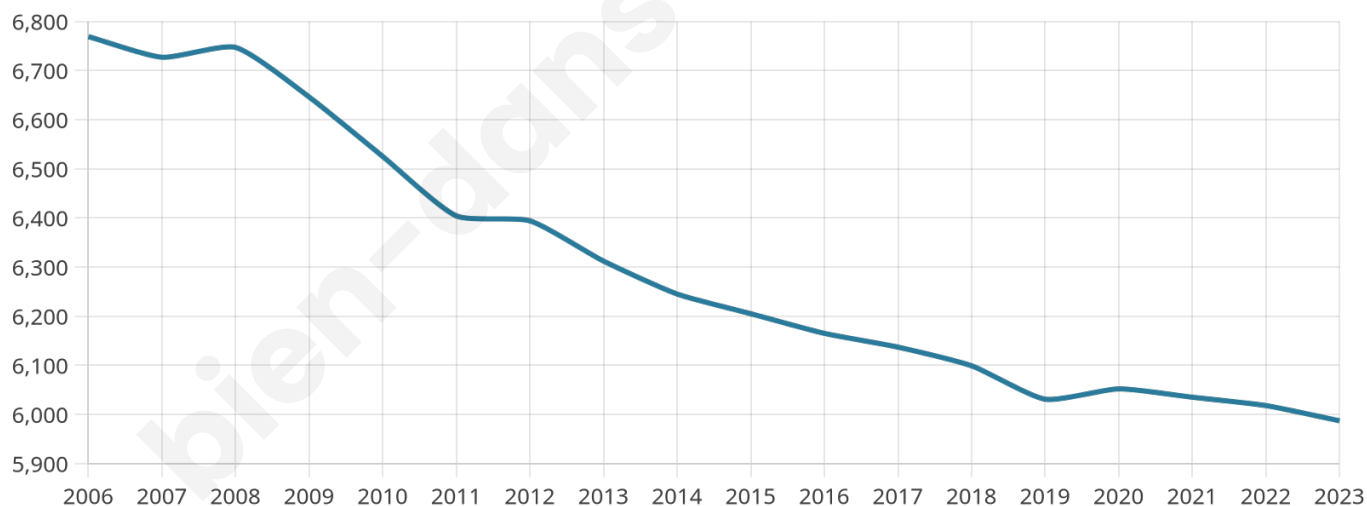

Version web

Ville de Lavelanet

Présenté par

Sommaire

Situation géographique	3
Statistiques sur la population	4
Evolution du nombre d'habitants	4
Tranche d'âge	5
0-14 ans	5
15-29 ans	5
30-44 ans	5
45-59 ans	5
60-74 ans	5
75-89 ans	5
90 ans et +	5
Activité professionnelle	5
Agriculteurs	5
Artisans, Commerçants	5
Cadres et sup.	5
Professions intermédiaires	5
Employé	5
Ouvrier	5
Retraité	5
Autres	5
Niveau de diplôme	6
Sans diplôme ou CEP	6
Brevet, BEPC, DNB	6
CAP-BEP ou équivalent	6
BAC ou équivalent	6
BAC+2	6
BAC+3 ou +4	6
BAC+5 ou plus	6
Composition des ménages	6
Couple sans enfant	6
Couple avec enfant(s)	6
Famille monoparentale	6
Colocation / Autre	6
Personnes seules	6
Profil électoraux	7
Premier tour	7
Sécurité	8
Evolution du nombre d'infractions	8
Pour comparer	9
Services à la population	10
Commerce	10
Éducation	10
Villes autour de Lavelanet	11
Avis sur la ville de Lavelanet	12
Moyenne par critère	12
Villes autour de Lavelanet	12
Répartition des avis par note	12
Répartition des avis par note	12

49 ans

Pop active

35.3%

Taux chômage

12.6%

Pop densité

499 h/km²

Revenu moyen

18 140 €/an

Evolution du nombre d'habitants

Sources : Institut national de la statistique et des études économiques (insee) selon Les dernières parutions officielles de 2024 portant sur les années 2020, 2021 et 2022.