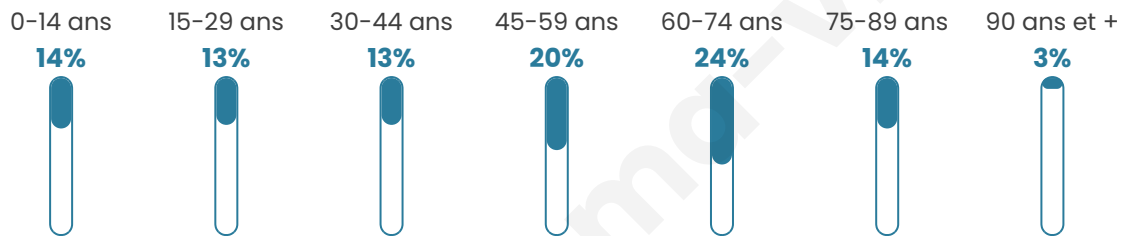

49 ans

Pop active

35.3%

Taux chômage

12.6%

Pop densité

499 h/km²

Revenu moyen

18 140 €/an

Evolution du nombre d'habitants

Sources : Institut national de la statistique et des études économiques (insee) selon Les dernières parutions officielles de 2024 portant sur les années 2020, 2021 et 2022.

Tranche d'âge

Activité professionnelle

Niveau de diplôme

Composition des ménages

Profils électoraux

Premier tour

	Marine LE PEN	31.98 %
	Jean-Luc MÉLENCHON	21.79 %
	Emmanuel MACRON	19.56 %
	Éric ZEMMOUR	7.44 %
	Jean LASSALLE	6.56 %
	Fabien ROUSSEL	2.62 %
	Anne HIDALGO	2.55 %
	Valérie PÉCRESSE	2.33 %
	Nicolas DUPONT-AIGNAN	2.10 %
	Yannick JADOT	1.88 %
	Philippe POUTOU	0.65 %
	Nathalie ARTHAUD	0.55 %