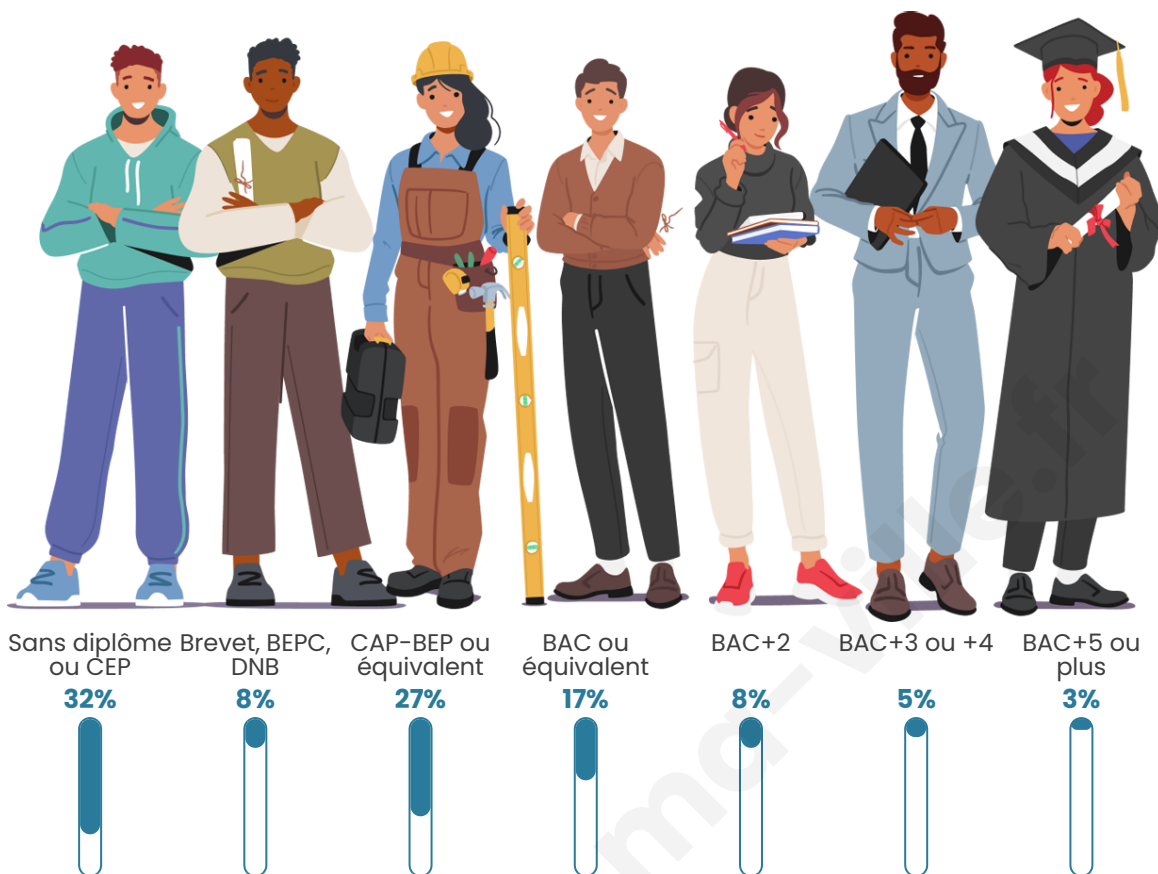

Tranche d'âge

Activité professionnelle

Niveau de diplôme

Composition des ménages

Profils électoraux

Premier tour

	Marine LE PEN	31.98 %
	Jean-Luc MÉLENCHON	21.79 %
	Emmanuel MACRON	19.56 %
	Éric ZEMMOUR	7.44 %
	Jean LASSALLE	6.56 %
	Fabien ROUSSEL	2.62 %
	Anne HIDALGO	2.55 %
	Valérie PÉCRESSE	2.33 %
	Nicolas DUPONT-AIGNAN	2.10 %
	Yannick JADOT	1.88 %
	Philippe POUTOU	0.65 %
	Nathalie ARTHAUD	0.55 %