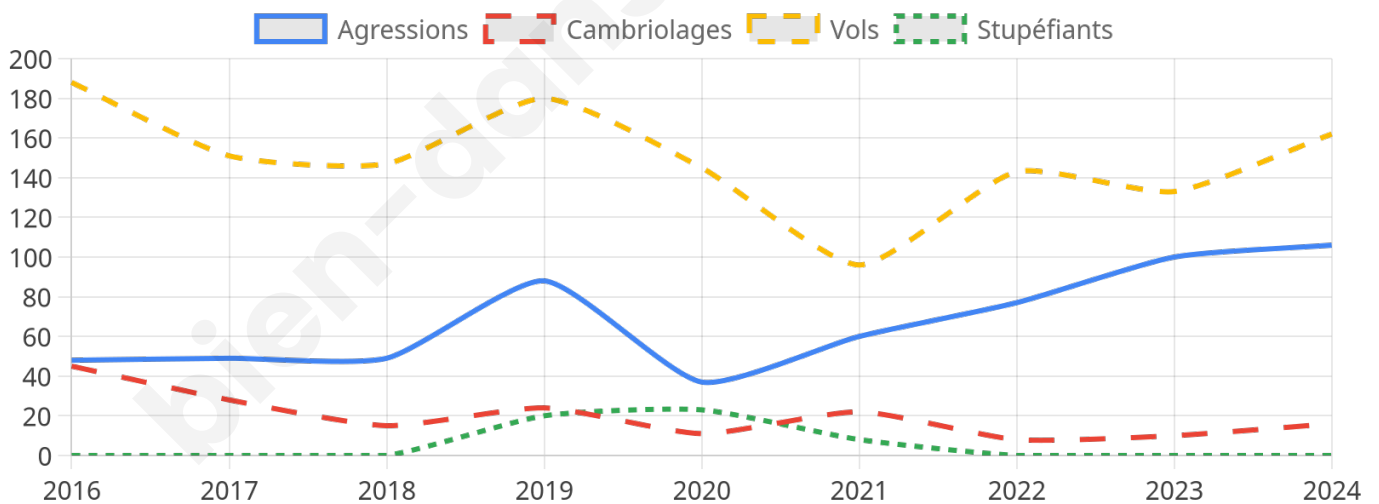

4 690 inscrits

Participation : 67.53%

Votes blancs : 1.67%

Votes nuls : 0.66%

Second tour

	Emmanuel MACRON	43,68 %
	Marine LE PEN	56,32 %

4 690 inscrits

Participation : 66.2%

Votes blancs : 6.28%

Votes nuls : 3.48%

Sécurité

Agressions physiques / sexuelles

106

Cambriolages

16

Vols / dégradations

162

Stupéfiants

0

Evolution du nombre d'infractions

Pour comparer

(en proportion du nombre d'habitants)

Sources : Bases statistiques communale, départementale et régionale de la délinquance enregistrée par la police et la gendarmerie nationales selon les dernières parutions officielles de 2025 portant sur l'année 2024 ([data.gouv](https://data.gouv.fr)).