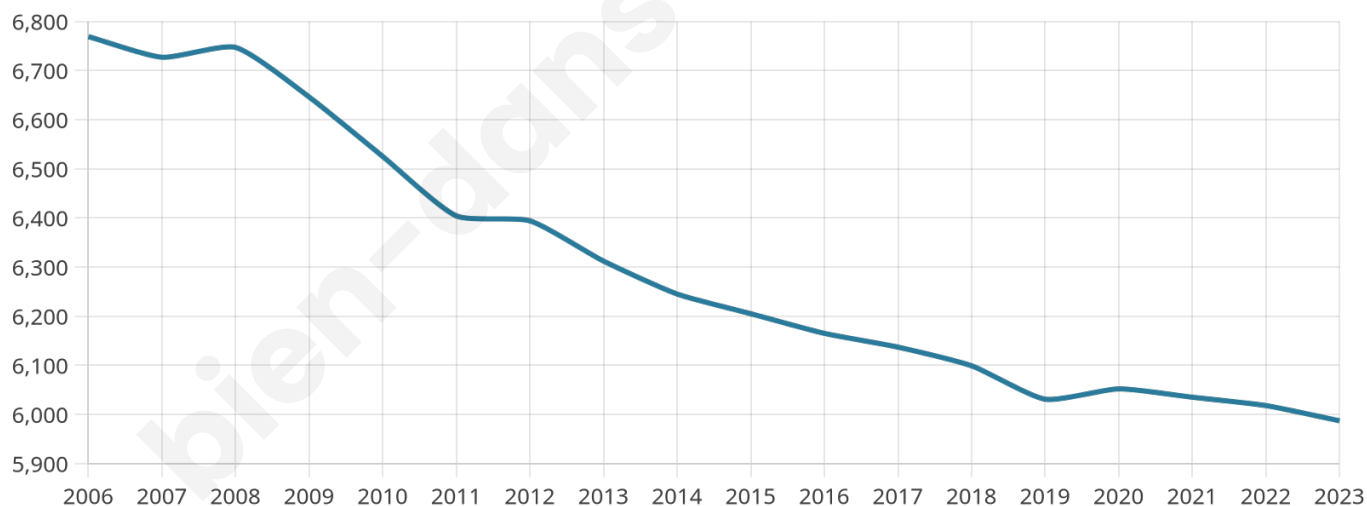

Version web

Ville de Lavelanet

Présenté par

BIEN dans
ma **VILLE** 

Sommaire

Situation géographique	3
Statistiques sur la population	4
Evolution du nombre d'habitants	4
Tranche d'âge	5
0-14 ans	5
15-29 ans	5
30-44 ans	5
45-59 ans	5
60-74 ans	5
75-89 ans	5
90 ans et +	5
Activité professionnelle	5
Agriculteurs	5
Artisans, Commerçants	5
Cadres et sup.	5
Professions intermédiaires	5
Employé	5
Ouvrier	5
Retraité	5
Autres	5
Niveau de diplôme	6
Sans diplôme ou CEP	6
Brevet, BEPC, DNB	6
CAP-BEP ou équivalent	6
BAC ou équivalent	6
BAC+2	6
BAC+3 ou +4	6
BAC+5 ou plus	6
Composition des ménages	6
Couple sans enfant	6
Couple avec enfant(s)	6
Famille monoparentale	6
Colocation / Autre	6
Personnes seules	6
Profil électoraux	7
Premier tour	7
Sécurité	8
Evolution du nombre d'infractions	8
Pour comparer	9
Services à la population	10
Commerce	10
Éducation	10
Villes autour de Lavelanet	11
Avis sur la ville de Lavelanet	12
Moyenne par critère	12
Villes autour de Lavelanet	12
Répartition des avis par note	12
Répartition des avis par note	12

49 ans

Pop active

35.3%

Taux chômage

12.6%

Pop densité

499 h/km²

Revenu moyen

18 140 €/an

Evolution du nombre d'habitants

Sources : Institut national de la statistique et des études économiques (insee) selon Les dernières parutions officielles de 2024 portant sur les années 2020, 2021 et 2022.