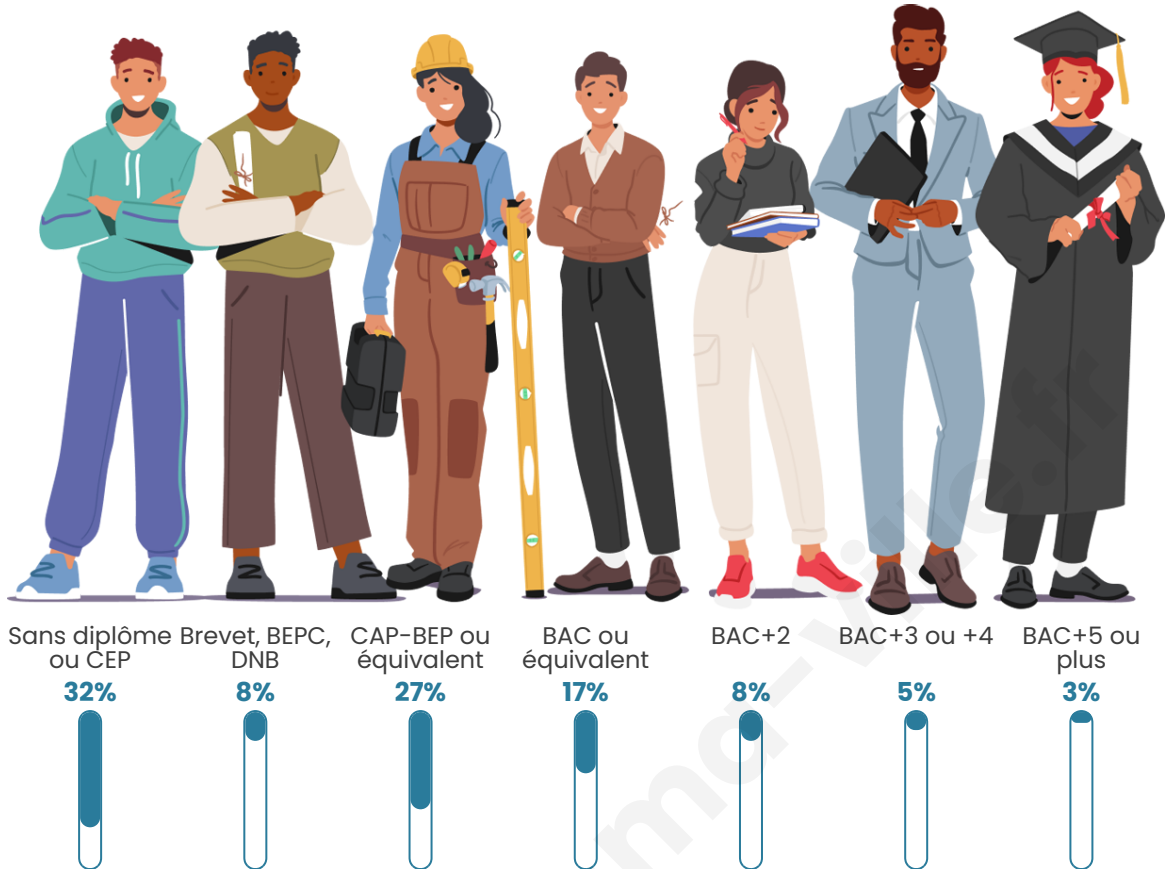

Tranche d'âge

Activité professionnelle

Niveau de diplôme

Composition des ménages

Profils électoraux

Premier tour

	Marine LE PEN	31.98 %
	Jean-Luc MÉLENCHON	21.79 %
	Emmanuel MACRON	19.56 %
	Éric ZEMMOUR	7.44 %
	Jean LASSALLE	6.56 %
	Fabien ROUSSEL	2.62 %
	Anne HIDALGO	2.55 %
	Valérie PÉCRESSE	2.33 %
	Nicolas DUPONT-AIGNAN	2.10 %
	Yannick JADOT	1.88 %
	Philippe POUTOU	0.65 %
	Nathalie ARTHAUD	0.55 %