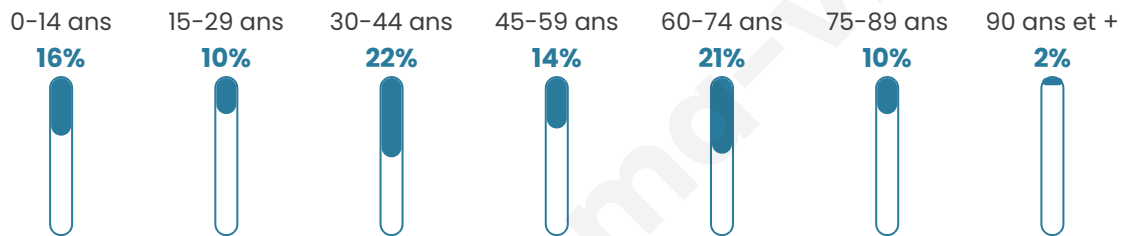

# Statistiques sur la population

Nombre d'habitants

**137**

Age moyen

**45 ans**

Pop active

**40.9%**

Taux chômage

**2.7%**

Pop densité

**14 h/km<sup>2</sup>**

Revenu moyen

**21 210 €/an**

## Evolution du nombre d'habitants

Sources : Institut national de la statistique et des études économiques (insee) selon Les dernières parutions officielles de 2024 portant sur les années 2020, 2021 et 2022.

## Tranche d'âge