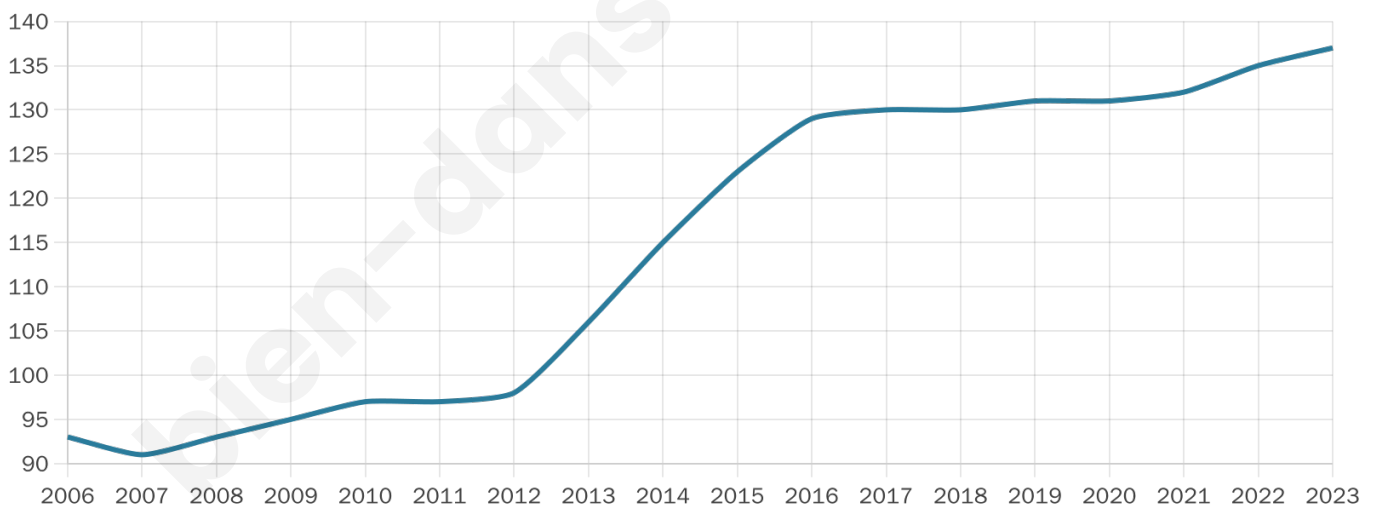

# Statistiques sur la population

Nombre d'habitants

**137**

Age moyen

**45 ans**

Pop active

**40.9%**

Taux chômage

**2.7%**

Pop densité

**14 h/km<sup>2</sup>**

Revenu moyen

**21 210 €/an**

## Evolution du nombre d'habitants

Sources : Institut national de la statistique et des études économiques (insee) selon Les dernières parutions officielles de 2024 portant sur les années 2020, 2021 et 2022.