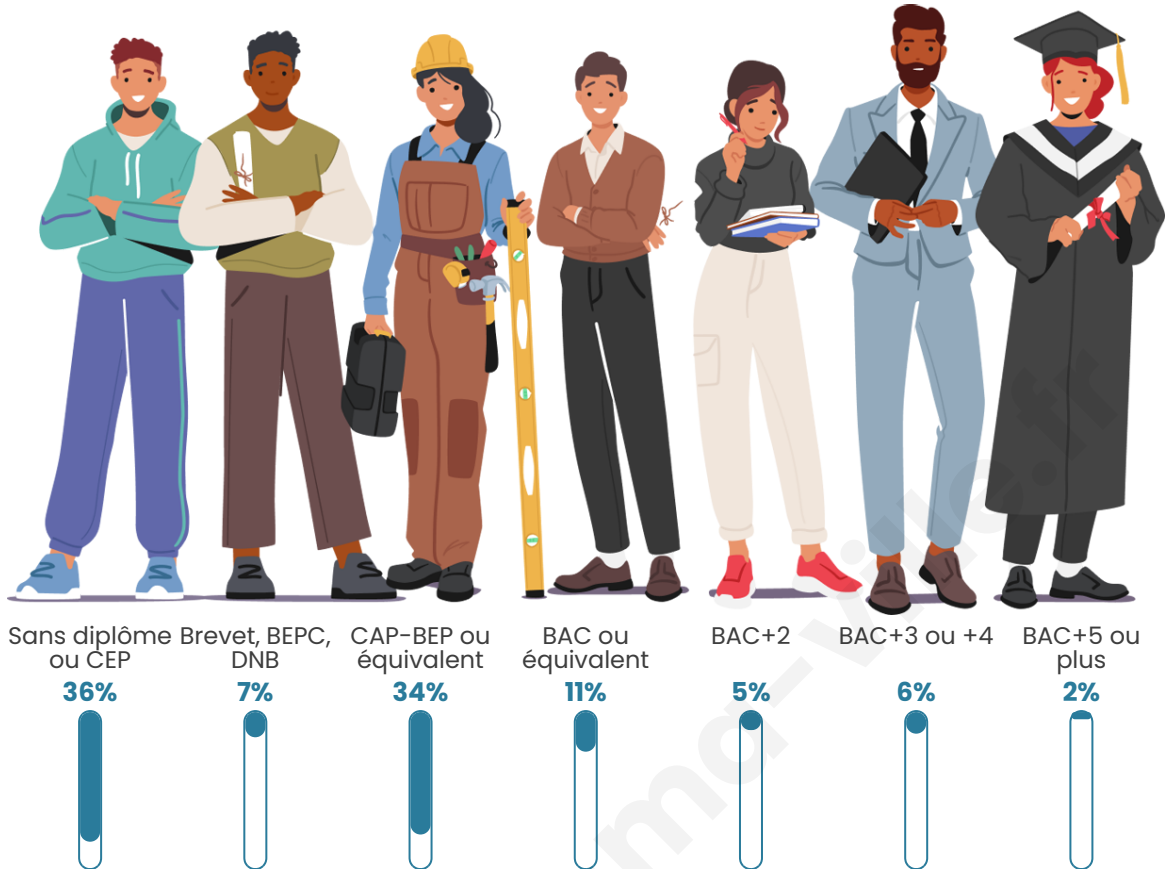

Nombre d'habitants

684

Age moyen

51 ans

Pop active

32.5%

Taux chômage

15.8%

Pop densité

171 h/km²

Revenu moyen

17 870 €/an

Evolution du nombre d'habitants

Sources : Institut national de la statistique et des études économiques (insee) selon Les dernières parutions officielles de 2024 portant sur les années 2020, 2021 et 2022.

Tranche d'âge

Activité professionnelle

Niveau de diplôme

Composition des ménages

Profils électoraux

Premier tour

	Marine LE PEN	30.79 %
	Emmanuel MACRON	22.54 %
	Jean-Luc MÉLENCHON	20.32 %
	Jean LASSALLE	5.71 %
	Valérie PÉCRESSE	5.71 %
	Éric ZEMMOUR	4.76 %
	Fabien ROUSSEL	3.81 %
	Anne HIDALGO	3.17 %
	Yannick JADOT	1.59 %
	Nicolas DUPONT-AIGNAN	1.27 %
	Nathalie ARTHAUD	0.32 %
	Philippe POUTOU	0.00 %