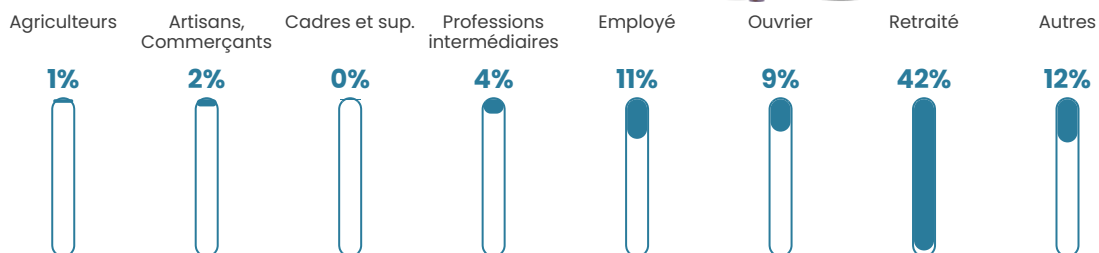

Pop densité

171 h/km²

Revenu moyen

17 870 €/an

Evolution du nombre d'habitants

Sources : Institut national de la statistique et des études économiques (insee) selon Les dernières parutions officielles de 2024 portant sur les années 2020, 2021 et 2022.

Tranche d'âge

Activité professionnelle

Niveau de diplôme

Composition des ménages

Profils électoraux

Premier tour

	Marine LE PEN	30.79 %
	Emmanuel MACRON	22.54 %
	Jean-Luc MÉLENCHON	20.32 %
	Jean LASSALLE	5.71 %
	Valérie PÉCRESSE	5.71 %
	Éric ZEMMOUR	4.76 %
	Fabien ROUSSEL	3.81 %
	Anne HIDALGO	3.17 %
	Yannick JADOT	1.59 %
	Nicolas DUPONT-AIGNAN	1.27 %
	Nathalie ARTHAUD	0.32 %
	Philippe POUTOU	0.00 %