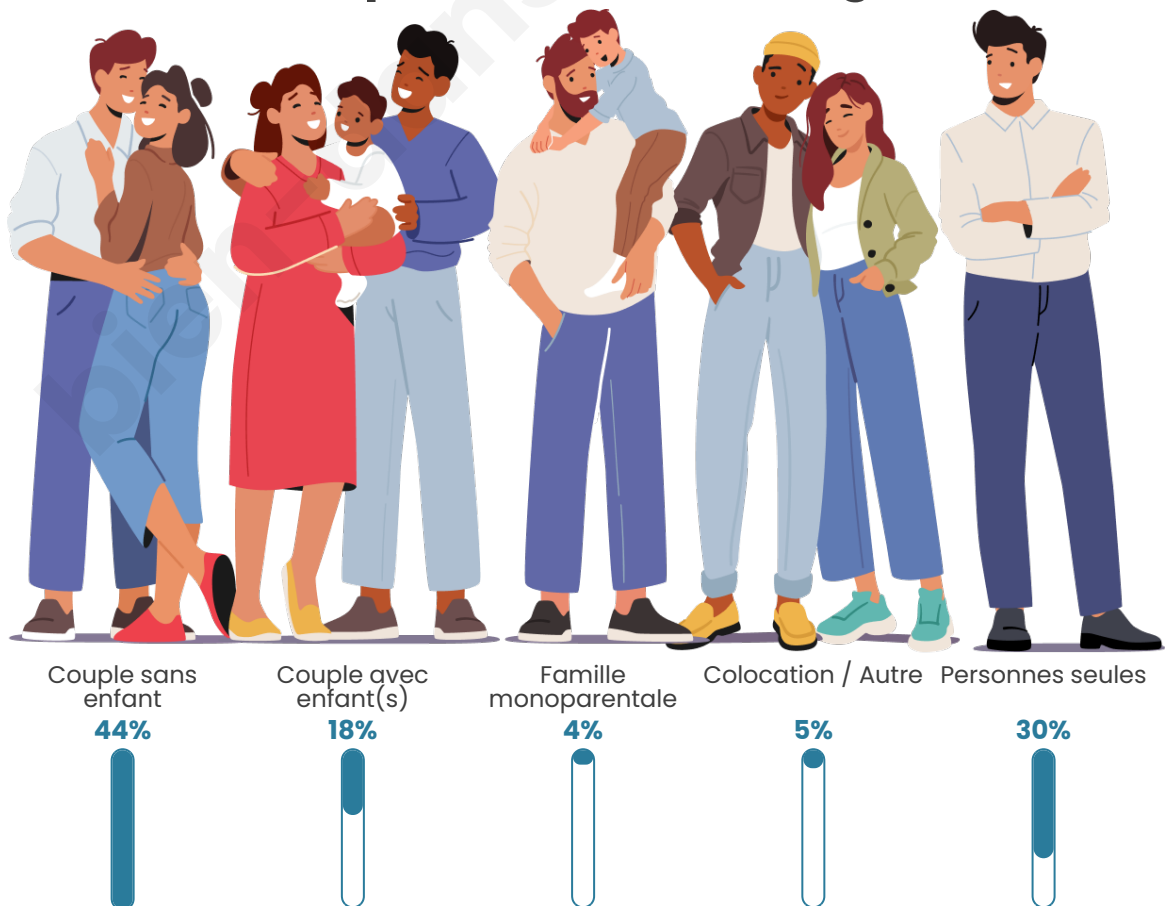

Nombre d'habitants

684

Age moyen

51 ans

Pop active

32.5%

Taux chômage

15.8%

Tranche d'âge

Activité professionnelle

Niveau de diplôme

Composition des ménages

Profils électoraux

Premier tour

	Marine LE PEN	30.79 %
	Emmanuel MACRON	22.54 %
	Jean-Luc MÉLENCHON	20.32 %
	Jean LASSALLE	5.71 %
	Valérie PÉCRESSE	5.71 %
	Éric ZEMMOUR	4.76 %
	Fabien ROUSSEL	3.81 %
	Anne HIDALGO	3.17 %
	Yannick JADOT	1.59 %
	Nicolas DUPONT-AIGNAN	1.27 %
	Nathalie ARTHAUD	0.32 %
	Philippe POUTOU	0.00 %