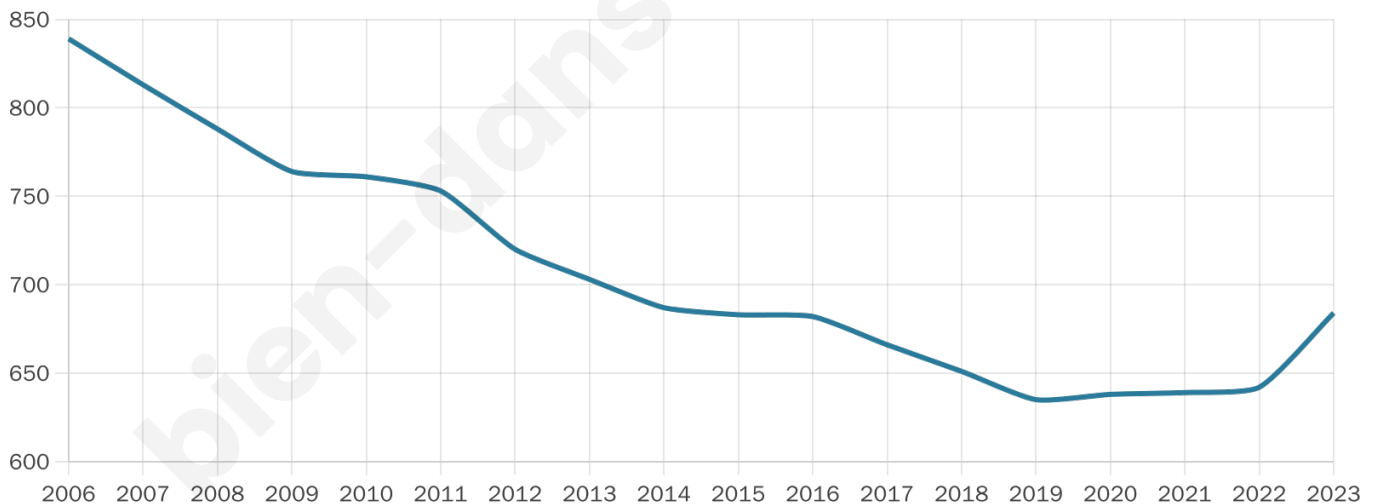

Nombre d'habitants

684

Age moyen

51 ans

Pop active

32.5%

Taux chômage

15.8%

Pop densité

171 h/km²

Revenu moyen

17 870 €/an

Evolution du nombre d'habitants

Sources : Institut national de la statistique et des études économiques (insee) selon Les dernières parutions officielles de 2024 portant sur les années 2020, 2021 et 2022.

Tranche d'âge

Activité professionnelle

Niveau de diplôme

Composition des ménages

Profils électoraux

Premier tour

	Marine LE PEN	30.79 %
	Emmanuel MACRON	22.54 %
	Jean-Luc MÉLENCHON	20.32 %
	Jean LASSALLE	5.71 %
	Valérie PÉCRESSE	5.71 %
	Éric ZEMMOUR	4.76 %
	Fabien ROUSSEL	3.81 %
	Anne HIDALGO	3.17 %
	Yannick JADOT	1.59 %
	Nicolas DUPONT-AIGNAN	1.27 %
	Nathalie ARTHAUD	0.32 %
	Philippe POUTOU	0.00 %