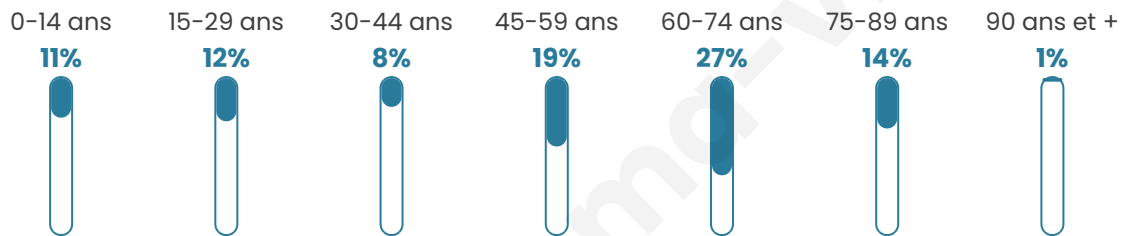

Nombre d'habitants

684

Age moyen

51 ans

Pop active

32.5%

Taux chômage

15.8%

Pop densité

171 h/km²

Revenu moyen

17 870 €/an

Evolution du nombre d'habitants

Sources : Institut national de la statistique et des études économiques (insee) selon Les dernières parutions officielles de 2024 portant sur les années 2020, 2021 et 2022.

Tranche d'âge

Activité professionnelle

Niveau de diplôme

Composition des ménages

Profils électoraux

Premier tour

	Marine LE PEN	30.79 %
	Emmanuel MACRON	22.54 %
	Jean-Luc MÉLENCHON	20.32 %
	Jean LASSALLE	5.71 %
	Valérie PÉCRESSE	5.71 %
	Éric ZEMMOUR	4.76 %
	Fabien ROUSSEL	3.81 %
	Anne HIDALGO	3.17 %
	Yannick JADOT	1.59 %
	Nicolas DUPONT-AIGNAN	1.27 %
	Nathalie ARTHAUD	0.32 %
	Philippe POUTOU	0.00 %