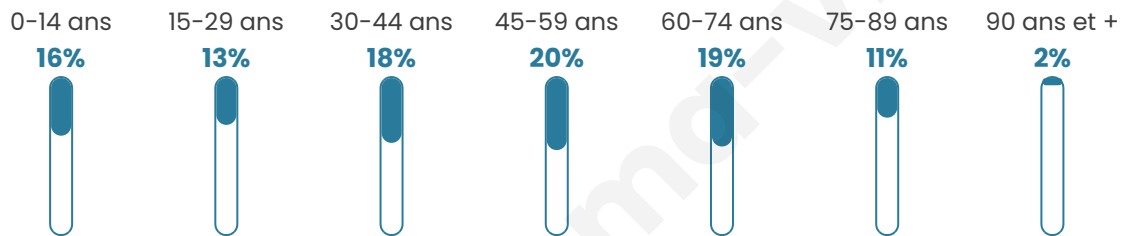

Version web

Ville de Lavaur

Présenté par

BIEN dans
ma **VILLE** 

Sommaire

Situation géographique	3
Statistiques sur la population	4
Evolution du nombre d'habitants	4
Tranche d'âge	5
0-14 ans	5
15-29 ans	5
30-44 ans	5
45-59 ans	5
60-74 ans	5
75-89 ans	5
90 ans et +	5
Activité professionnelle	5
Agriculteurs	5
Artisans, Commerçants	5
Cadres et sup.	5
Professions intermédiaires	5
Employé	5
Ouvrier	5
Retraité	5
Autres	5
Niveau de diplôme	6
Sans diplôme ou CEP	6
Brevet, BEPC, DNB	6
CAP-BEP ou équivalent	6
BAC ou équivalent	6
BAC+2	6
BAC+3 ou +4	6
BAC+5 ou plus	6
Composition des ménages	6
Couple sans enfant	6
Couple avec enfant(s)	6
Famille monoparentale	6
Colocation / Autre	6
Personnes seules	6
Profil électoraux	7
Premier tour	7
Sécurité	8
Evolution du nombre d'infractions	8
Pour comparer	9
Services à la population	10
Commerce	10
Éducation	10
Villes autour de Lavour	11
Avis sur la ville de Lavour	12
Moyenne par critère	12
Villes autour de Lavour	12
Répartition des avis par note	12
Répartition des avis par note	12

45 ans

Pop active

42.1%

Taux chômage

7.4%

Pop densité

177 h/km²

Revenu moyen

Tranche d'âge

Activité professionnelle

Niveau de diplôme

Composition des ménages

Profils électoraux

Premier tour

	Emmanuel MACRON	24.45 %
	Jean-Luc MÉLENCHON	23.98 %
	Marine LE PEN	19.64 %
	Éric ZEMMOUR	7.09 %
	Valérie PÉCRESSE	6.98 %
	Jean LASSALLE	5.41 %
	Yannick JADOT	4.84 %
	Anne HIDALGO	2.47 %
	Nicolas DUPONT- AIGNAN	2.05 %
	Fabien ROUSSEL	1.99 %
	Philippe POUTOU	0.65 %
	Nathalie ARTHAUD	0.47 %