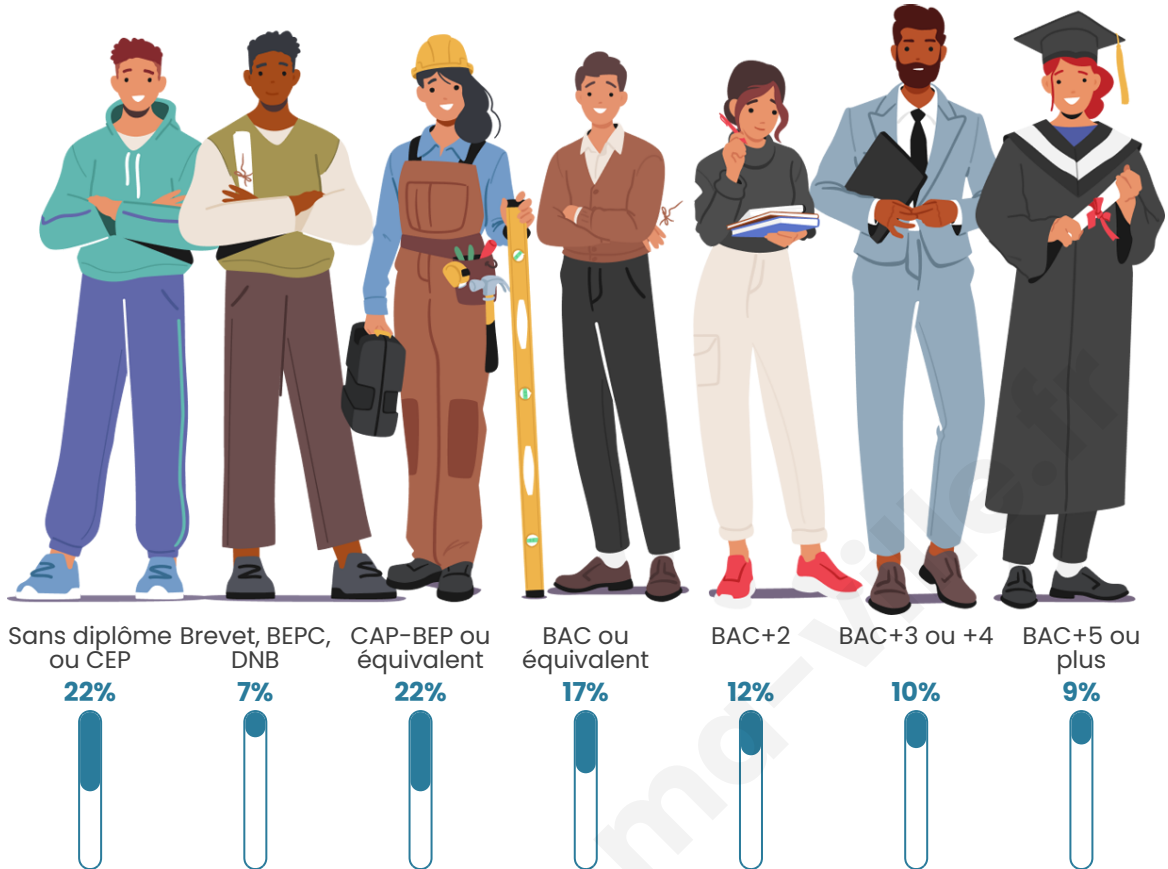

45 ans

Pop active

42.1%

Taux chômage

7.4%

Pop densité

177 h/km²

Revenu moyen

Tranche d'âge

Activité professionnelle

Niveau de diplôme

Composition des ménages

Profils électoraux

Premier tour

	Emmanuel MACRON	24.45 %
	Jean-Luc MÉLENCHON	23.98 %
	Marine LE PEN	19.64 %
	Éric ZEMMOUR	7.09 %
	Valérie PÉCRESSE	6.98 %
	Jean LASSALLE	5.41 %
	Yannick JADOT	4.84 %
	Anne HIDALGO	2.47 %
	Nicolas DUPONT- AIGNAN	2.05 %
	Fabien ROUSSEL	1.99 %
	Philippe POUTOU	0.65 %
	Nathalie ARTHAUD	0.47 %