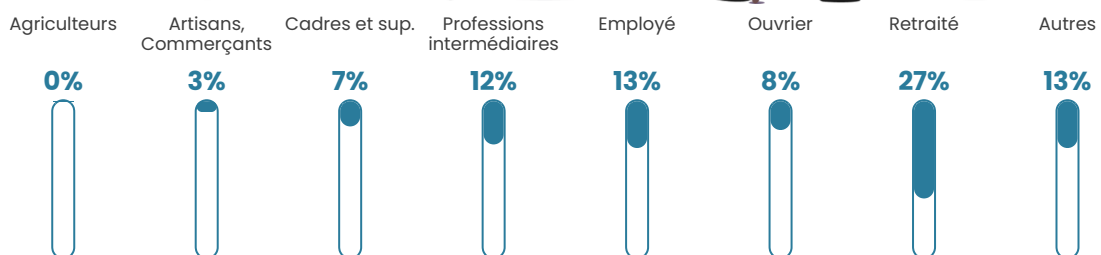

45 ans

Pop active

42.1%

Taux chômage

7.4%

Pop densité

177 h/km²

Revenu moyen

22 770 €/an

Evolution du nombre d'habitants

Sources : Institut national de la statistique et des études économiques (insee) selon Les dernières parutions officielles de 2024 portant sur les années 2020, 2021 et 2022.

Tranche d'âge

Activité professionnelle

Niveau de diplôme

Composition des ménages

Profils électoraux

Premier tour

	Emmanuel MACRON	24.45 %
	Jean-Luc MÉLENCHON	23.98 %
	Marine LE PEN	19.64 %
	Éric ZEMMOUR	7.09 %
	Valérie PÉCRESSE	6.98 %
	Jean LASSALLE	5.41 %
	Yannick JADOT	4.84 %
	Anne HIDALGO	2.47 %
	Nicolas DUPONT- AIGNAN	2.05 %
	Fabien ROUSSEL	1.99 %
	Philippe POUTOU	0.65 %
	Nathalie ARTHAUD	0.47 %