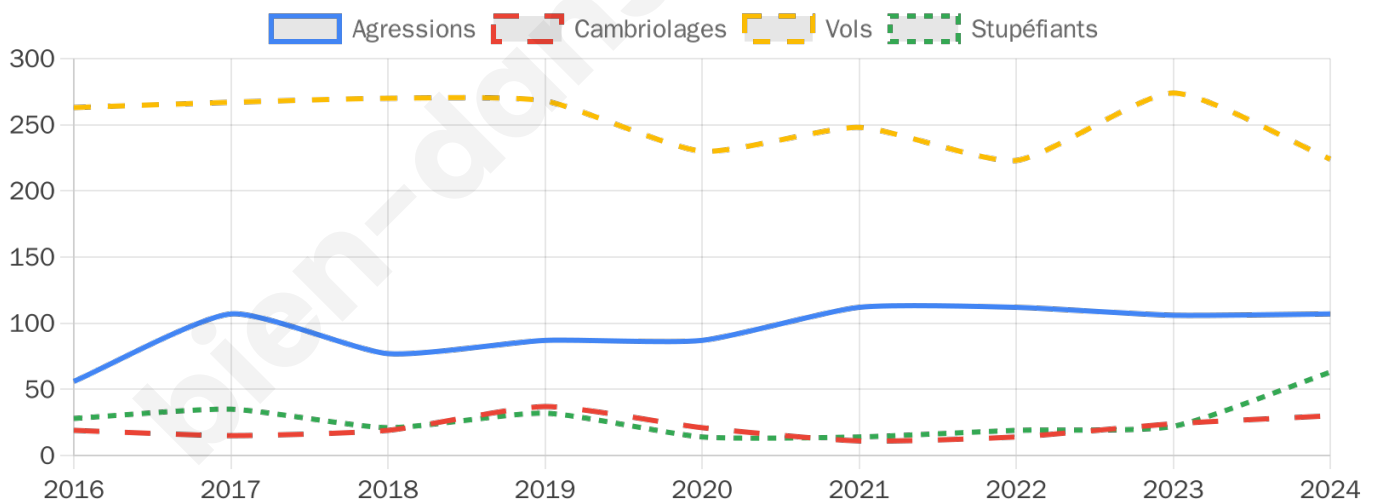

8 627 inscrits

Participation : 76.27%

Votes blancs : 1.26%

Votes nuls : 0.76%

Second tour

	Emmanuel MACRON	58,37 %
	Marine LE PEN	41,63 %

8 627 inscrits

Participation : 72.68%

Votes blancs : 7.77%

Votes nuls : 3.24%

Sécurité

Agressions physiques / sexuelles

107

Cambriolages

30

Vols / dégradations

224

Stupéfiants

63

Evolution du nombre d'infractions

Pour comparer

(en proportion du nombre d'habitants)

Sources : Bases statistiques communale, départementale et régionale de la délinquance enregistrée par la police et la gendarmerie nationales selon les dernières parutions officielles de 2025 portant sur l'année 2024 ([data.gouv](https://data.gouv.fr)).