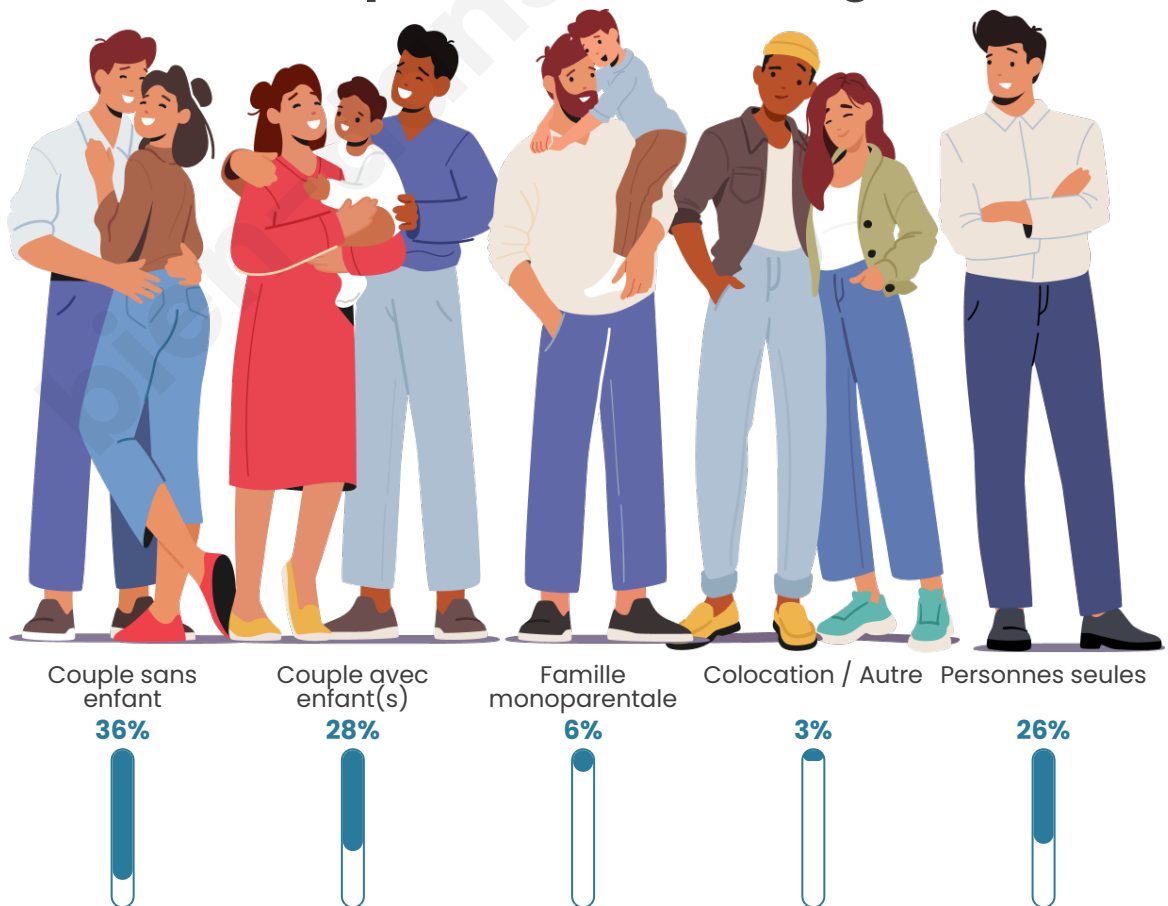

Tranche d'âge

Activité professionnelle

Niveau de diplôme

Composition des ménages

Profils électoraux

Premier tour

	Emmanuel MACRON	24.45 %
	Jean-Luc MÉLENCHON	23.98 %
	Marine LE PEN	19.64 %
	Éric ZEMMOUR	7.09 %
	Valérie PÉCRESSE	6.98 %
	Jean LASSALLE	5.41 %
	Yannick JADOT	4.84 %
	Anne HIDALGO	2.47 %
	Nicolas DUPONT- AIGNAN	2.05 %
	Fabien ROUSSEL	1.99 %
	Philippe POUTOU	0.65 %
	Nathalie ARTHAUD	0.47 %