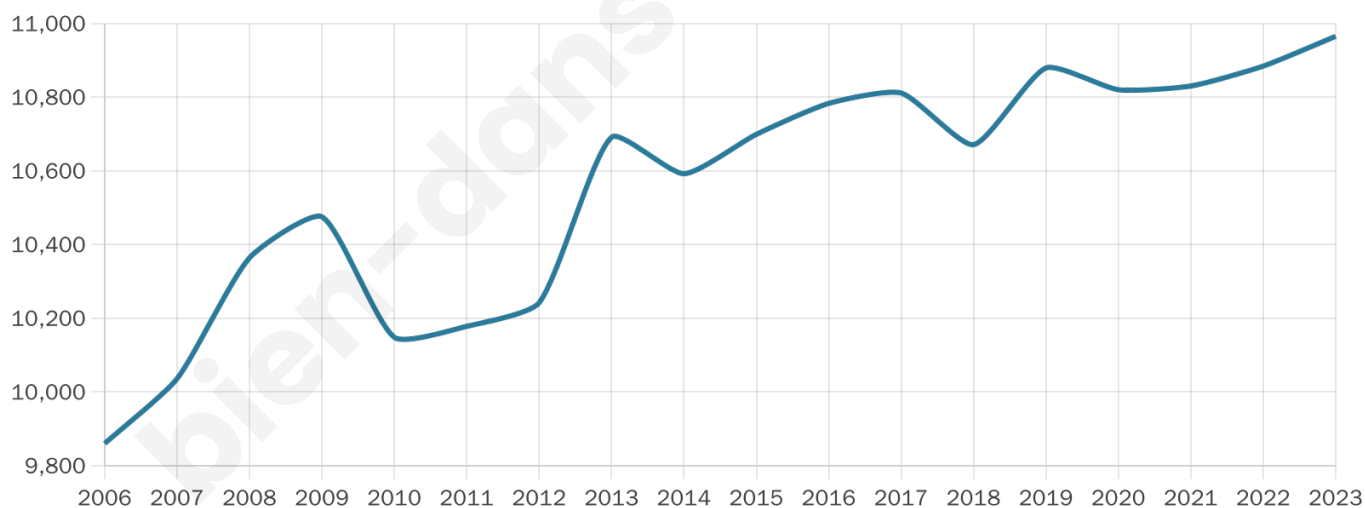

45 ans

Pop active

42.1%

Taux chômage

7.4%

Pop densité

177 h/km²

Revenu moyen

22 770 €/an

Evolution du nombre d'habitants

Sources : Institut national de la statistique et des études économiques (insee) selon Les dernières parutions officielles de 2024 portant sur les années 2020, 2021 et 2022.