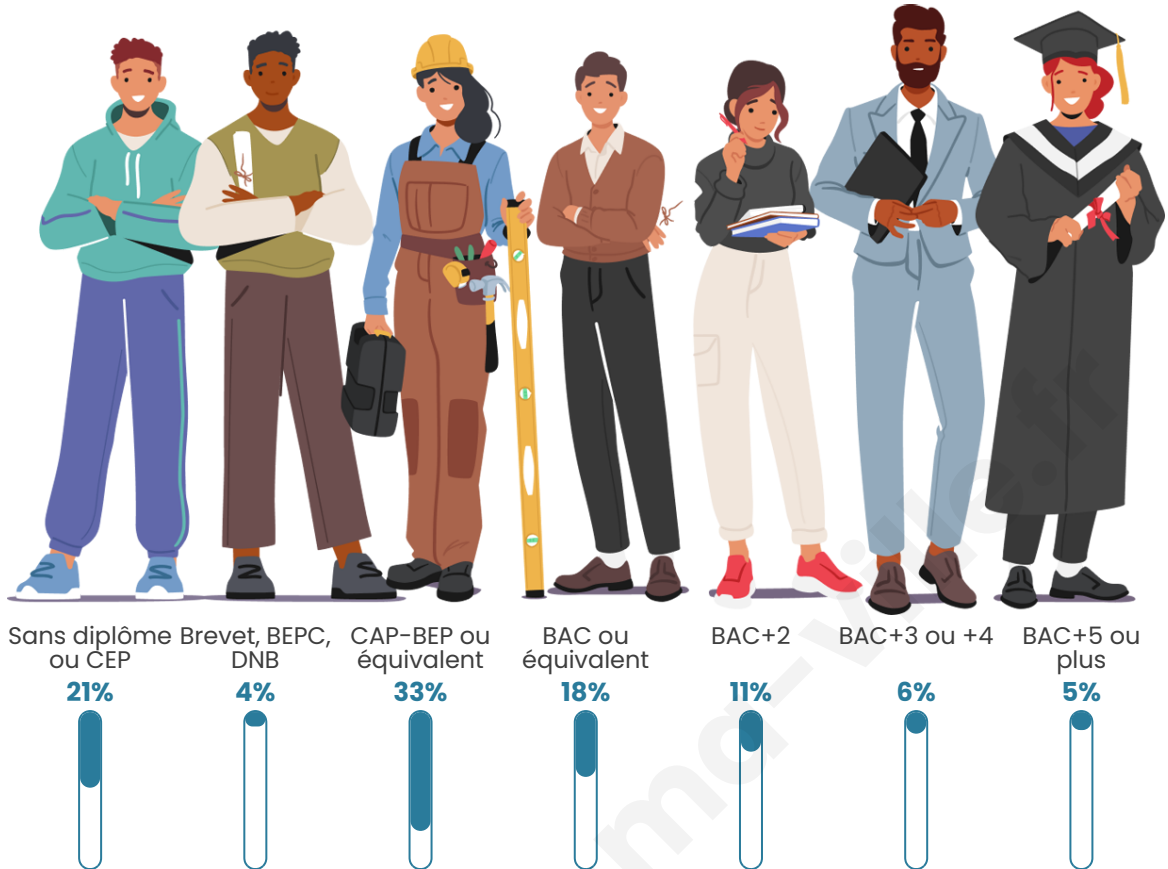

1139

Age moyen

49 ans

Pop active

39.2%

Taux chômage

7.7%

Pop densité

Tranche d'âge

Activité professionnelle

Niveau de diplôme

Composition des ménages

Profils électoraux

Premier tour

	Emmanuel MACRON	26.71 %
	Jean-Luc MÉLENCHON	20.81 %
	Marine LE PEN	19.72 %
	Éric ZEMMOUR	8.70 %
	Fabien ROUSSEL	3.88 %
	Jean LASSALLE	3.73 %
	Valérie PÉCRESE	3.73 %
	Yannick JADOT	3.57 %
	Anne HIDALGO	3.26 %
	Nicolas DUPONT-AIGNAN	2.95 %
	Philippe POUTOU	2.17 %
	Nathalie ARTHAUD	0.78 %