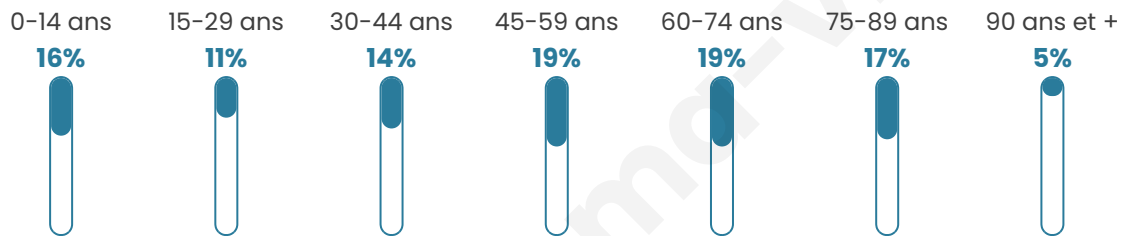

1139

Age moyen

49 ans

Pop active

39.2%

Taux chômage

7.7%

Pop densité

127 h/km²

Revenu moyen

23 460 €/an

Evolution du nombre d'habitants

Sources : Institut national de la statistique et des études économiques (insee) selon Les dernières parutions officielles de 2024 portant sur les années 2020, 2021 et 2022.

Tranche d'âge

Activité professionnelle

Niveau de diplôme

Composition des ménages

Profils électoraux

Premier tour

	Emmanuel MACRON	26.71 %
	Jean-Luc MÉLENCHON	20.81 %
	Marine LE PEN	19.72 %
	Éric ZEMMOUR	8.70 %
	Fabien ROUSSEL	3.88 %
	Jean LASSALLE	3.73 %
	Valérie PÉCRESE	3.73 %
	Yannick JADOT	3.57 %
	Anne HIDALGO	3.26 %
	Nicolas DUPONT-AIGNAN	2.95 %
	Philippe POUTOU	2.17 %
	Nathalie ARTHAUD	0.78 %

849 inscrits

Participation : 78.56%

Votes blancs : 2.40%

Votes nuls : 1.05%

Second tour

	Emmanuel MACRON	58,52 %
	Marine LE PEN	41,48 %

847 inscrits

Participation : 73.32%