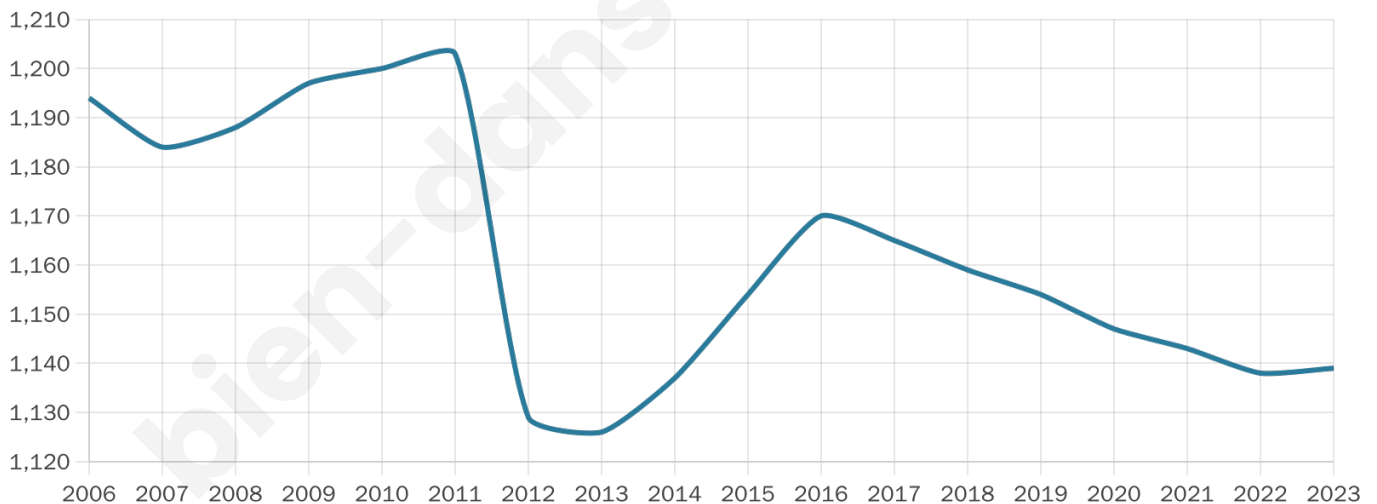

Version web

Ville de Lavault-Sainte-Anne

Présenté par

BIEN dans ma **VILLE** 

Sommaire

Situation géographique	3
Statistiques sur la population	4
Evolution du nombre d'habitants	4
Tranche d'âge	5
0-14 ans	5
15-29 ans	5
30-44 ans	5
45-59 ans	5
60-74 ans	5
75-89 ans	5
90 ans et +	5
Activité professionnelle	5
Agriculteurs	5
Artisans, Commerçants	5
Cadres et sup.	5
Professions intermédiaires	5
Employé	5
Ouvrier	5
Retraité	5
Autres	5
Niveau de diplôme	6
Sans diplôme ou CEP	6
Brevet, BEPC, DNB	6
CAP-BEP ou équivalent	6
BAC ou équivalent	6
BAC+2	6
BAC+3 ou +4	6
BAC+5 ou plus	6
Composition des ménages	6
Couple sans enfant	6
Couple avec enfant(s)	6
Famille monoparentale	6
Colocation / Autre	6
Personnes seules	6
Profil électoraux	7
Premier tour	7
Sécurité	8
Evolution du nombre d'infractions	8
Pour comparer	9
Services à la population	10
Commerce	10
Éducation	10
Villes autour de Lavault-Sainte-Anne	11
Avis sur la ville de Lavault-Sainte-Anne	12
Moyenne par critère	12
Villes autour de Lavault-Sainte-Anne	12
Répartition des avis par note	12
Répartition des avis par note	12

1139

Age moyen

49 ans

Pop active

39.2%

Taux chômage

7.7%

Pop densité

127 h/km²

Revenu moyen

23 460 €/an

Evolution du nombre d'habitants

Sources : Institut national de la statistique et des études économiques (insee) selon Les dernières parutions officielles de 2024 portant sur les années 2020, 2021 et 2022.