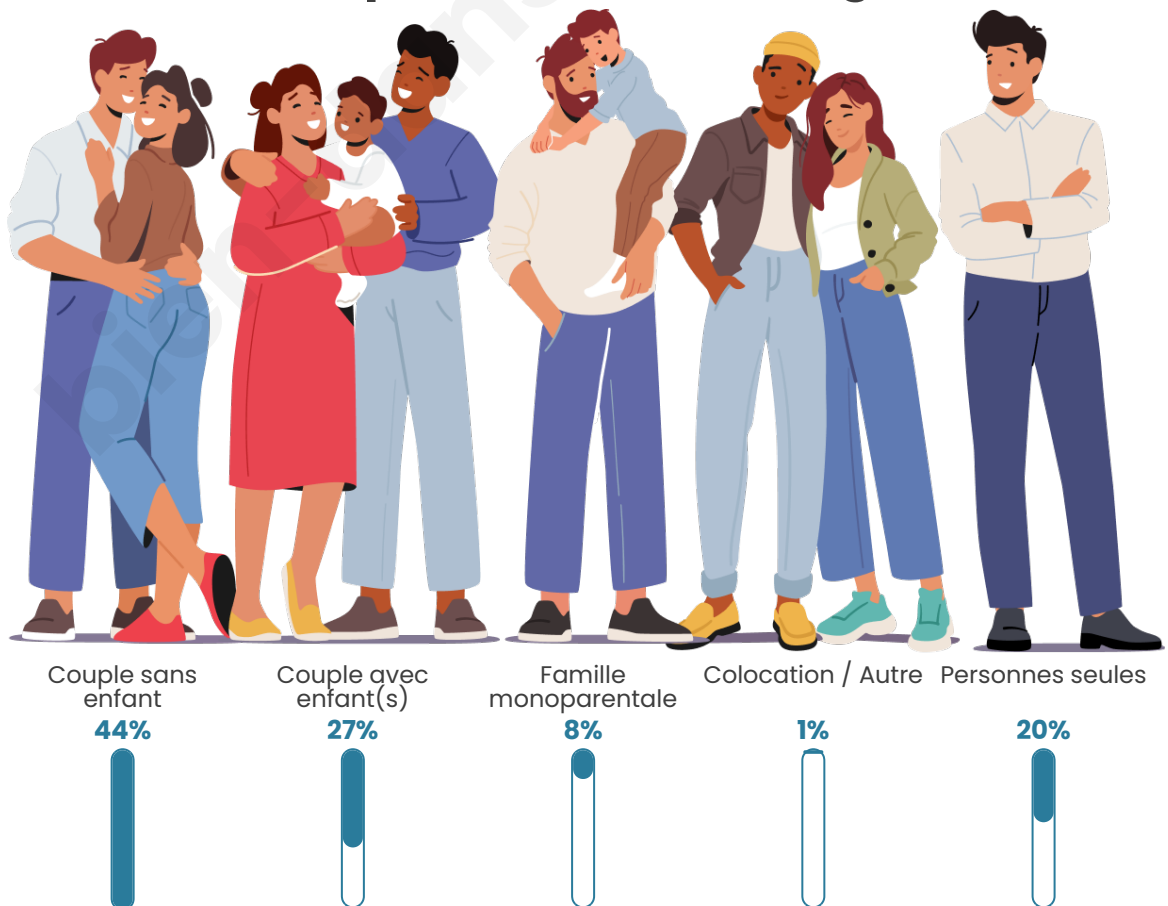

Tranche d'âge

Activité professionnelle

Niveau de diplôme

Composition des ménages

Profils électoraux

Premier tour

	Emmanuel MACRON	26.71 %
	Jean-Luc MÉLENCHON	20.81 %
	Marine LE PEN	19.72 %
	Éric ZEMMOUR	8.70 %
	Fabien ROUSSEL	3.88 %
	Jean LASSALLE	3.73 %
	Valérie PÉCRESE	3.73 %
	Yannick JADOT	3.57 %
	Anne HIDALGO	3.26 %
	Nicolas DUPONT-AIGNAN	2.95 %
	Philippe POUTOU	2.17 %
	Nathalie ARTHAUD	0.78 %