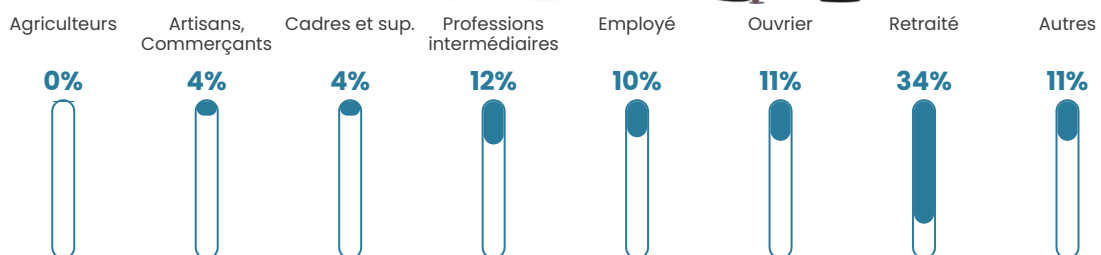

127 h/km²

Revenu moyen

23 460 €/an

Evolution du nombre d'habitants

Sources : Institut national de la statistique et des études économiques (insee) selon Les dernières parutions officielles de 2024 portant sur les années 2020, 2021 et 2022.

Tranche d'âge

Activité professionnelle

Niveau de diplôme

Composition des ménages

Profils électoraux

Premier tour

	Emmanuel MACRON	26.71 %
	Jean-Luc MÉLENCHON	20.81 %
	Marine LE PEN	19.72 %
	Éric ZEMMOUR	8.70 %
	Fabien ROUSSEL	3.88 %
	Jean LASSALLE	3.73 %
	Valérie PÉCRESE	3.73 %
	Yannick JADOT	3.57 %
	Anne HIDALGO	3.26 %
	Nicolas DUPONT-AIGNAN	2.95 %
	Philippe POUTOU	2.17 %
	Nathalie ARTHAUD	0.78 %