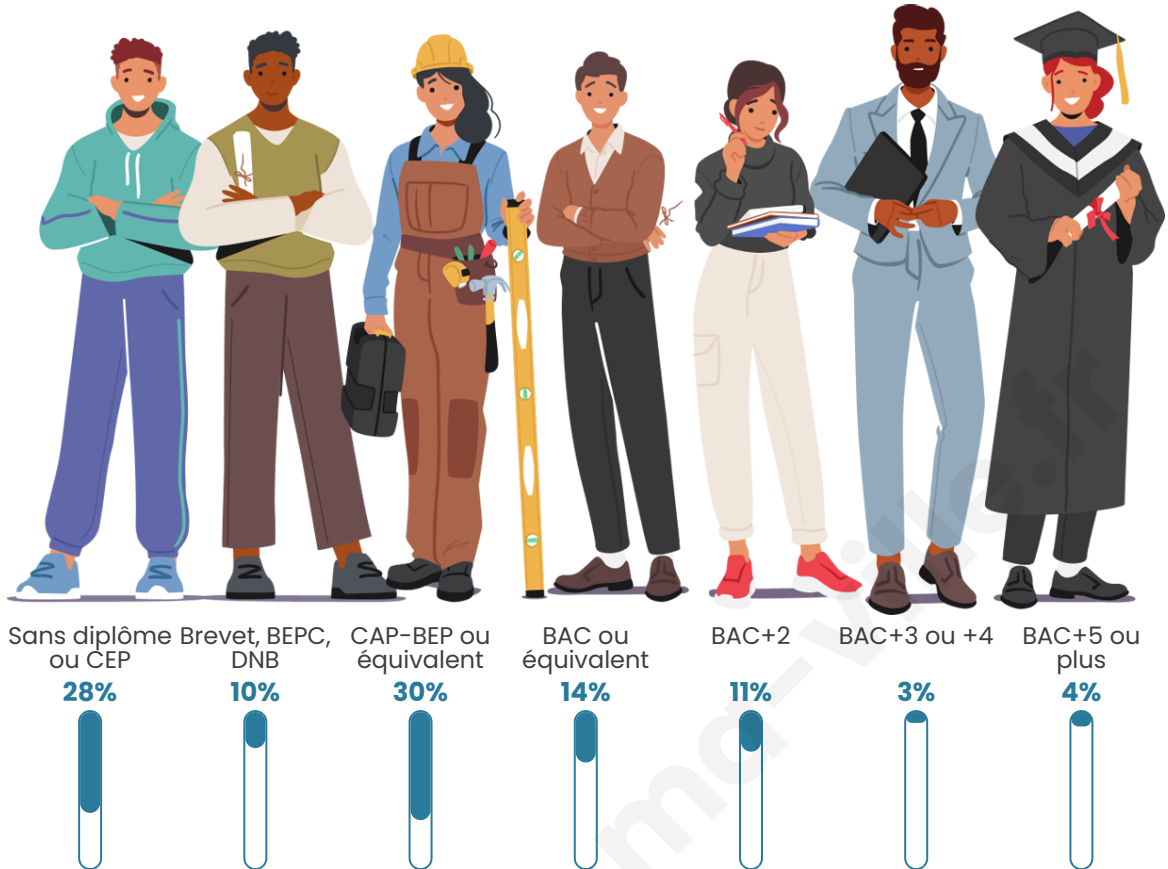

Nombre d'habitants

232

Age moyen

49 ans

Pop active

42.2%

Taux chômage

13.2%

Pop densité

15 h/km²

Revenu moyen

18 380 €/an

Evolution du nombre d'habitants

Sources : Institut national de la statistique et des études économiques (insee) selon Les dernières parutions officielles de 2024 portant sur les années 2020, 2021 et 2022.

Tranche d'âge

Activité professionnelle

Niveau de diplôme

Composition des ménages

Profils électoraux

Premier tour

	Marine LE PEN	30.08 %
	Emmanuel MACRON	24.06 %
	Jean-Luc MÉLENCHON	17.29 %
	Valérie PÉCRESSÉ	8.27 %
	Jean LASSALLE	4.51 %
	Éric ZEMMOUR	4.51 %
	Anne HIDALGO	4.51 %
	Fabien ROUSSEL	3.76 %
	Yannick JADOT	1.50 %
	Nathalie ARTHAUD	0.75 %
	Nicolas DUPONT-AIGNAN	0.75 %
	Philippe POUTOU	0.00 %