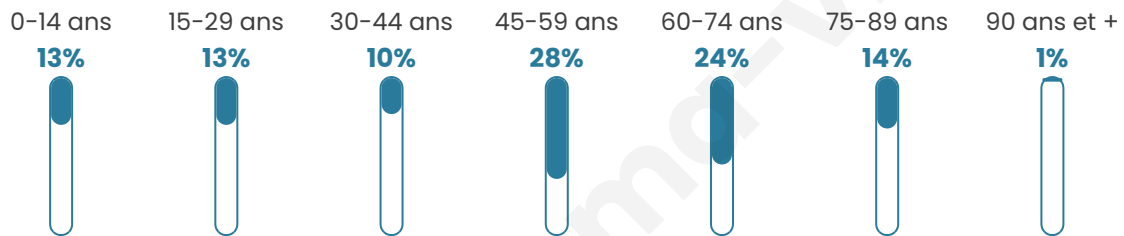

Nombre d'habitants

232

Age moyen

49 ans

Pop active

42.2%

Taux chômage

13.2%

Pop densité

15 h/km²

Revenu moyen

18 380 €/an

Evolution du nombre d'habitants

Sources : Institut national de la statistique et des études économiques (insee) selon Les dernières parutions officielles de 2024 portant sur les années 2020, 2021 et 2022.

Tranche d'âge

Activité professionnelle

Niveau de diplôme

Composition des ménages

Profils électoraux

Premier tour

	Marine LE PEN	30.08 %
	Emmanuel MACRON	24.06 %
	Jean-Luc MÉLENCHON	17.29 %
	Valérie PÉCRESSÉ	8.27 %
	Jean LASSALLE	4.51 %
	Éric ZEMMOUR	4.51 %
	Anne HIDALGO	4.51 %
	Fabien ROUSSEL	3.76 %
	Yannick JADOT	1.50 %
	Nathalie ARTHAUD	0.75 %
	Nicolas DUPONT-AIGNAN	0.75 %
	Philippe POUTOU	0.00 %

190 inscrits

Participation : 72.63%
Votes blancs : 2.90%
Votes nuls : 0.72%

Second tour

	Emmanuel MACRON	49,26 %
	Marine LE PEN	50,74 %

191 inscrits

Participation : 76.96%
Votes blancs : 5.44%
Votes nuls : 2.04%