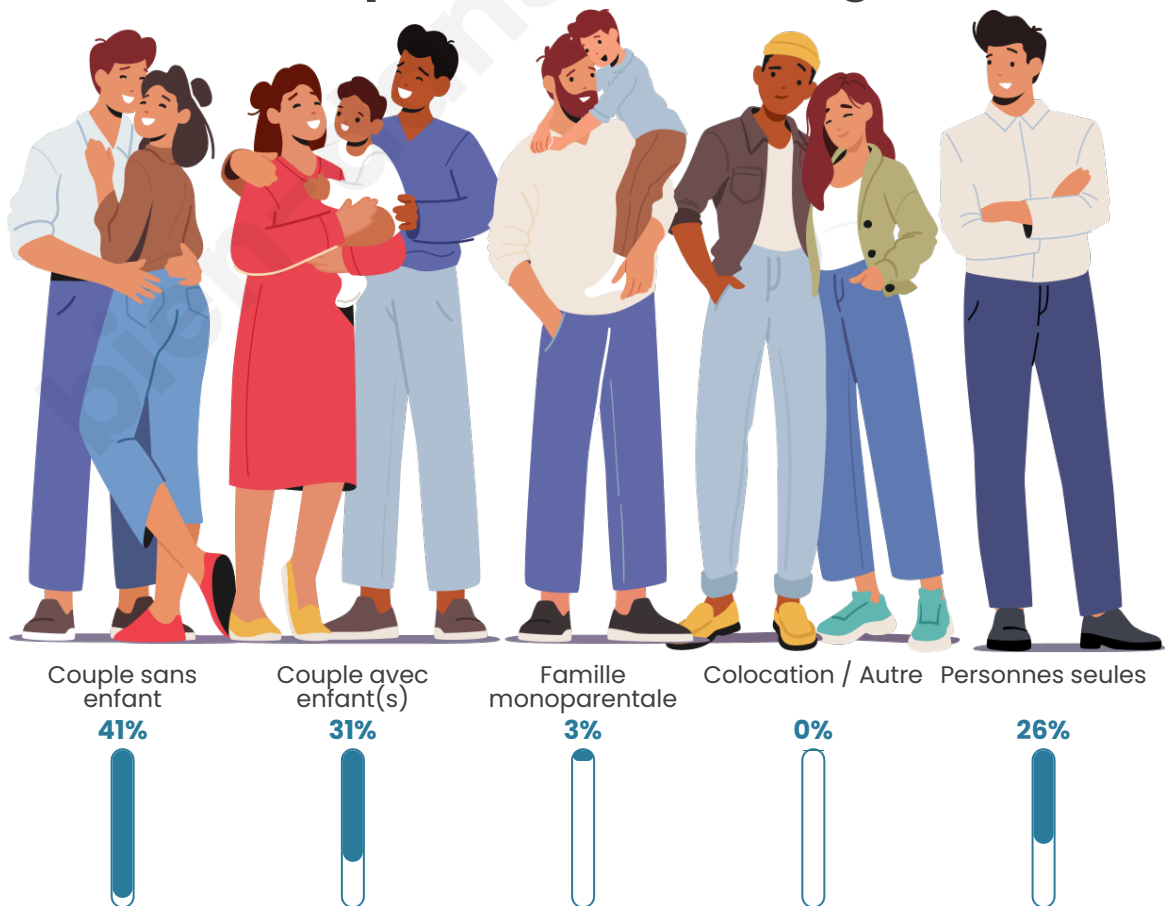

Nombre d'habitants

232

Age moyen

49 ans

Pop active

42.2%

Taux chômage

13.2%

Tranche d'âge

Activité professionnelle

Niveau de diplôme

Composition des ménages

Profils électoraux

Premier tour

	Marine LE PEN	30.08 %
	Emmanuel MACRON	24.06 %
	Jean-Luc MÉLENCHON	17.29 %
	Valérie PÉCRESSÉ	8.27 %
	Jean LASSALLE	4.51 %
	Éric ZEMMOUR	4.51 %
	Anne HIDALGO	4.51 %
	Fabien ROUSSEL	3.76 %
	Yannick JADOT	1.50 %
	Nathalie ARTHAUD	0.75 %
	Nicolas DUPONT-AIGNAN	0.75 %
	Philippe POUTOU	0.00 %