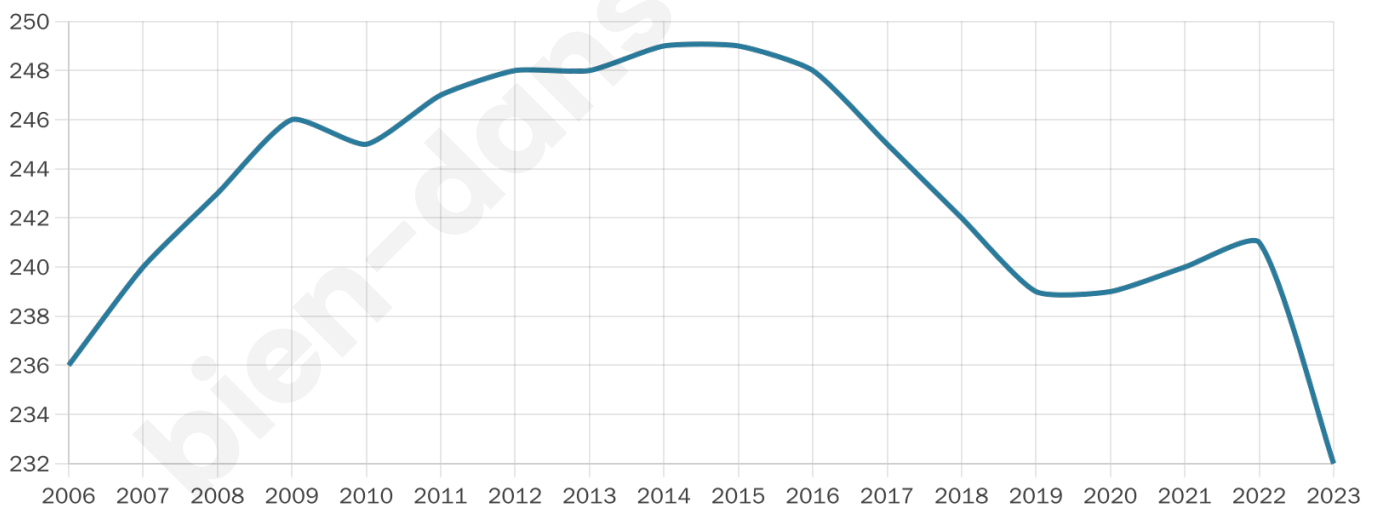

Nombre d'habitants

232

Age moyen

49 ans

Pop active

42.2%

Taux chômage

13.2%

Pop densité

15 h/km²

Revenu moyen

18 380 €/an

Evolution du nombre d'habitants

Sources : Institut national de la statistique et des études économiques (insee) selon Les dernières parutions officielles de 2024 portant sur les années 2020, 2021 et 2022.

Tranche d'âge

Activité professionnelle

Niveau de diplôme

Composition des ménages

Profils électoraux

Premier tour

	Marine LE PEN	30.08 %
	Emmanuel MACRON	24.06 %
	Jean-Luc MÉLENCHON	17.29 %
	Valérie PÉCRESSÉ	8.27 %
	Jean LASSALLE	4.51 %
	Éric ZEMMOUR	4.51 %
	Anne HIDALGO	4.51 %
	Fabien ROUSSEL	3.76 %
	Yannick JADOT	1.50 %
	Nathalie ARTHAUD	0.75 %
	Nicolas DUPONT-AIGNAN	0.75 %
	Philippe POUTOU	0.00 %