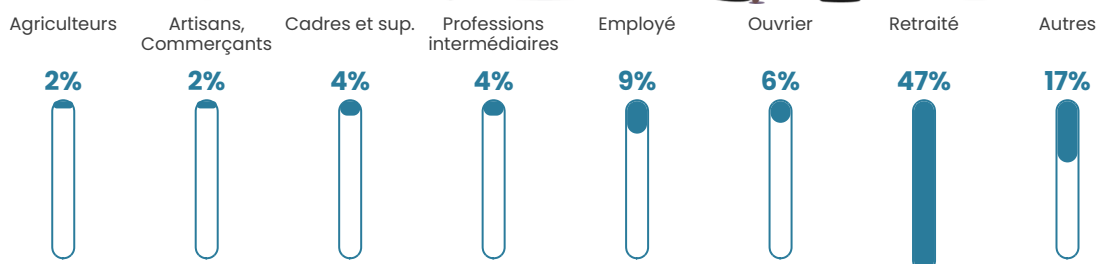

Pop densité

15 h/km²

Revenu moyen

18 380 €/an

Evolution du nombre d'habitants

Sources : Institut national de la statistique et des études économiques (insee) selon Les dernières parutions officielles de 2024 portant sur les années 2020, 2021 et 2022.

Tranche d'âge

Activité professionnelle

Niveau de diplôme

Composition des ménages

Profils électoraux

Premier tour

	Marine LE PEN	30.08 %
	Emmanuel MACRON	24.06 %
	Jean-Luc MÉLENCHON	17.29 %
	Valérie PÉCRESSÉ	8.27 %
	Jean LASSALLE	4.51 %
	Éric ZEMMOUR	4.51 %
	Anne HIDALGO	4.51 %
	Fabien ROUSSEL	3.76 %
	Yannick JADOT	1.50 %
	Nathalie ARTHAUD	0.75 %
	Nicolas DUPONT-AIGNAN	0.75 %
	Philippe POUTOU	0.00 %