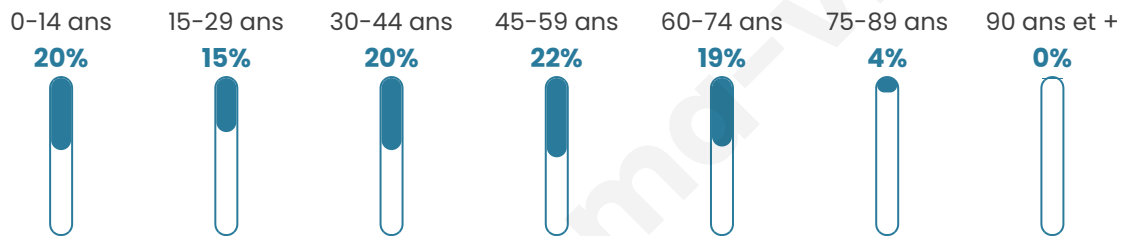

# Statistiques sur la population

Nombre d'habitants

**773**

Age moyen

**39 ans**

Pop active

**50.6%**

Taux chômage

**4.7%**

Pop densité

**48 h/km<sup>2</sup>**

Revenu moyen

**23 920 €/an**

## Evolution du nombre d'habitants

Sources : Institut national de la statistique et des études économiques (insee) selon Les dernières parutions officielles de 2024 portant sur les années 2020, 2021 et 2022.

## Tranche d'âge