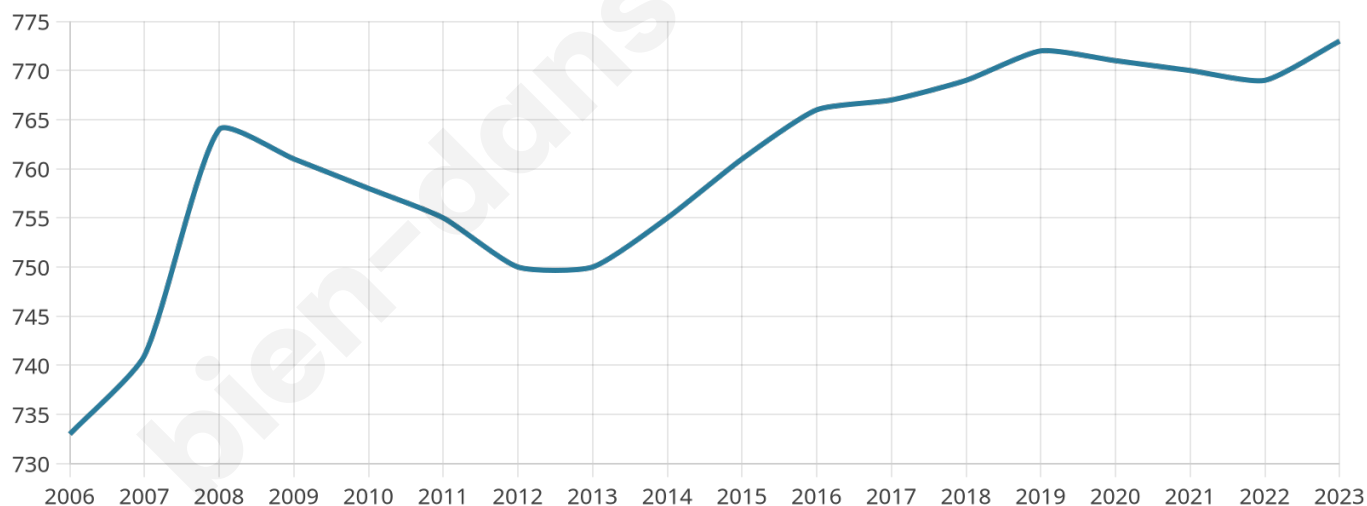

# Statistiques sur la population

Nombre d'habitants

**773**

Age moyen

**39 ans**

Pop active

**50.6%**

Taux chômage

**4.7%**

Pop densité

**48 h/km<sup>2</sup>**

Revenu moyen

**23 920 €/an**

## Evolution du nombre d'habitants

Sources : Institut national de la statistique et des études économiques (insee) selon Les dernières parutions officielles de 2024 portant sur les années 2020, 2021 et 2022.