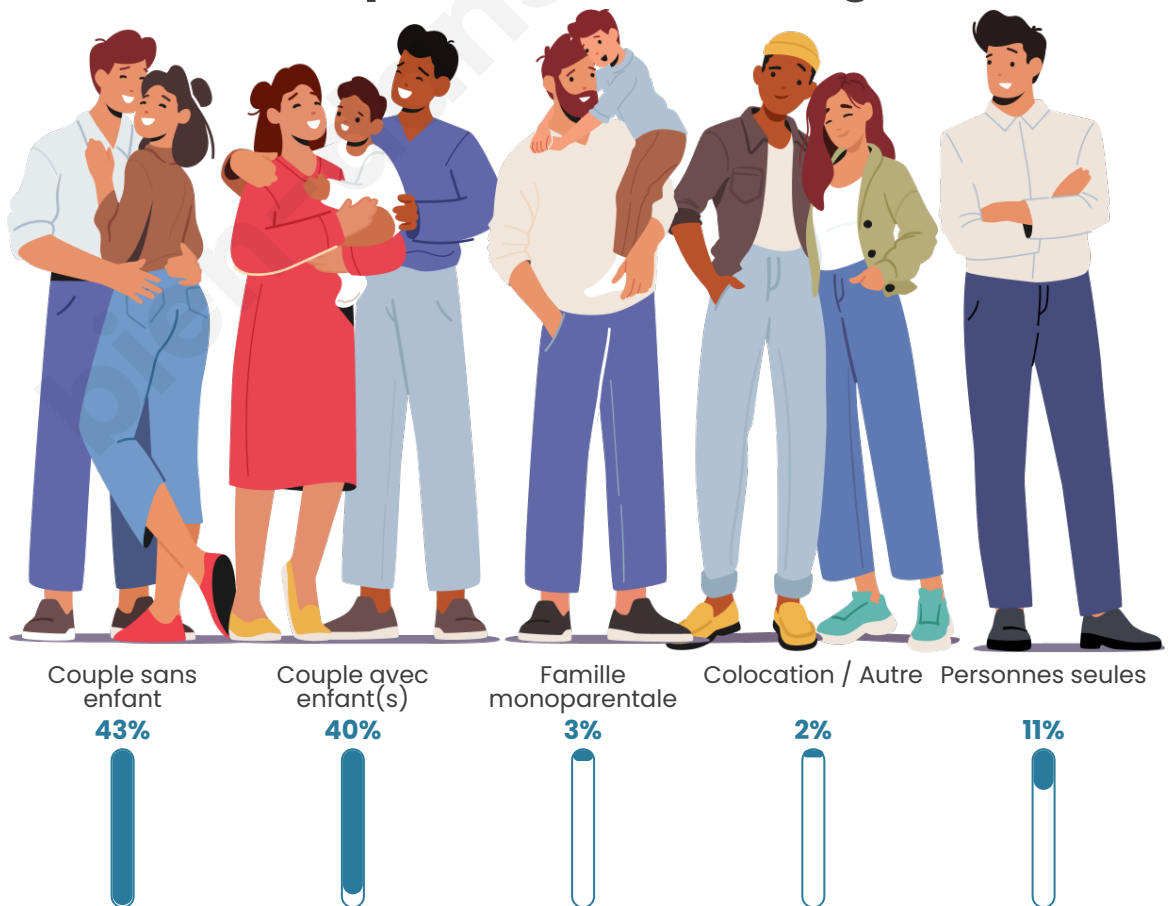

Tranche d'âge

Activité professionnelle

Niveau de diplôme

Composition des ménages

Profils électoraux

Premier tour

	Marine LE PEN	30.56 %
	Emmanuel MACRON	25.86 %
	Jean-Luc MÉLENCHON	15.91 %
	Valérie PÉCRESSÉ	7.96 %
	Éric ZEMMOUR	6.69 %
	Nicolas DUPONT-AIGNAN	3.44 %
	Jean LASSALLE	2.71 %
	Fabien ROUSSEL	1.99 %
	Anne HIDALGO	1.81 %
	Yannick JADOT	1.63 %
	Nathalie ARTHAUD	0.72 %
	Philippe POUTOU	0.72 %