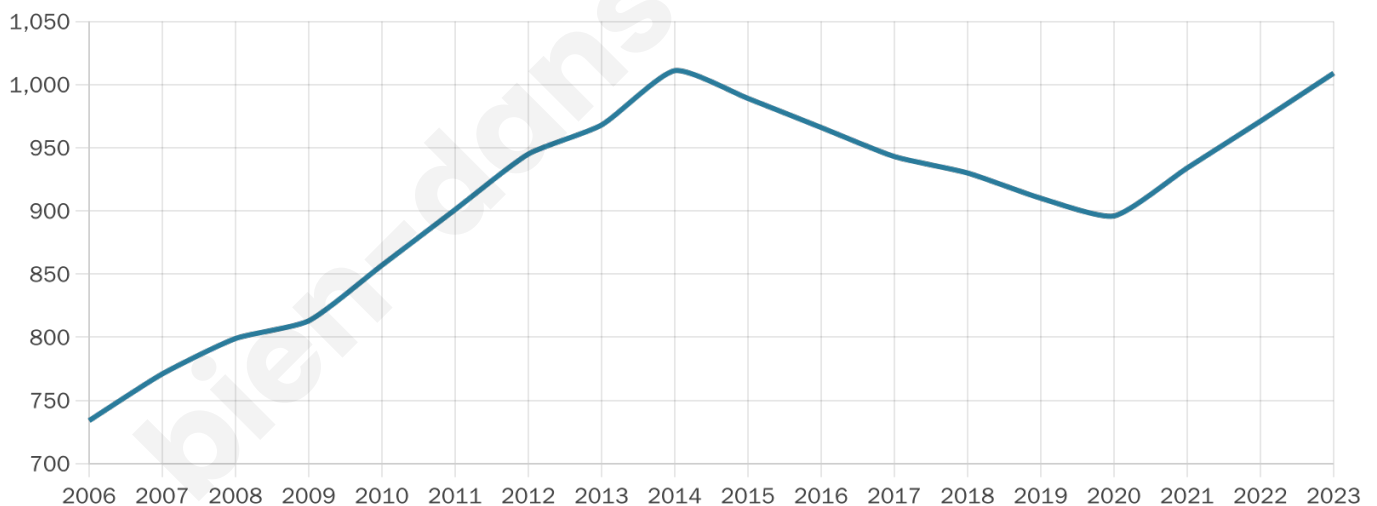

Version web

Ville de Lavau

Présenté par

BIEN dans
ma **VILLE** 

Sommaire

Situation géographique	3
Statistiques sur la population	4
Evolution du nombre d'habitants	4
Tranche d'âge	5
0-14 ans	5
15-29 ans	5
30-44 ans	5
45-59 ans	5
60-74 ans	5
75-89 ans	5
90 ans et +	5
Activité professionnelle	5
Agriculteurs	5
Artisans, Commerçants	5
Cadres et sup.	5
Professions intermédiaires	5
Employé	5
Ouvrier	5
Retraité	5
Autres	5
Niveau de diplôme	6
Sans diplôme ou CEP	6
Brevet, BEPC, DNB	6
CAP-BEP ou équivalent	6
BAC ou équivalent	6
BAC+2	6
BAC+3 ou +4	6
BAC+5 ou plus	6
Composition des ménages	6
Couple sans enfant	6
Couple avec enfant(s)	6
Famille monoparentale	6
Colocation / Autre	6
Personnes seules	6
Profils électoraux	7
Premier tour	7
Sécurité	8
Evolution du nombre d'infractions	8
Pour comparer	9
Services à la population	10
Commerce	10
Éducation	10
Villes autour de Lavau	11
Avis sur la ville de Lavau	12
Moyenne par critère	12
Villes autour de Lavau	12
Répartition des avis par note	12
Répartition des avis par note	12

43 ans

Pop active

44.1%

Taux chômage

7.3%

Pop densité

202 h/km²

Revenu moyen

24 670 €/an

Evolution du nombre d'habitants

Sources : Institut national de la statistique et des études économiques (insee) selon Les dernières parutions officielles de 2024 portant sur les années 2020, 2021 et 2022.