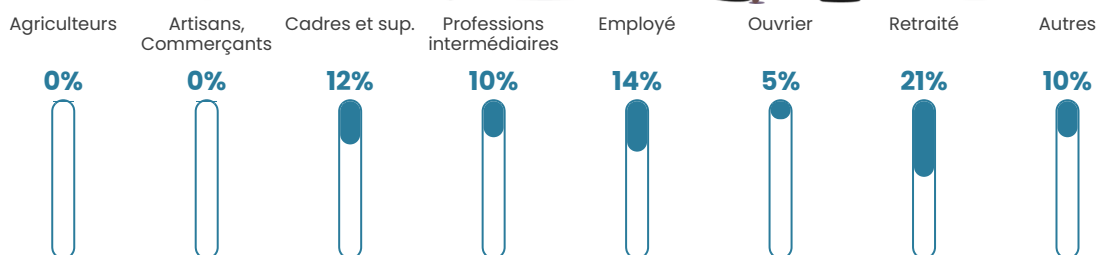

43 ans

Pop active

44.1%

Taux chômage

7.3%

Pop densité

202 h/km²

Revenu moyen

24 670 €/an

Evolution du nombre d'habitants

Sources : Institut national de la statistique et des études économiques (insee) selon Les dernières parutions officielles de 2024 portant sur les années 2020, 2021 et 2022.

Tranche d'âge

Activité professionnelle

Niveau de diplôme

Composition des ménages

Profils électoraux

Premier tour

	Marine LE PEN	30.56 %
	Emmanuel MACRON	25.86 %
	Jean-Luc MÉLENCHON	15.91 %
	Valérie PÉCRESSÉ	7.96 %
	Éric ZEMMOUR	6.69 %
	Nicolas DUPONT-AIGNAN	3.44 %
	Jean LASSALLE	2.71 %
	Fabien ROUSSEL	1.99 %
	Anne HIDALGO	1.81 %
	Yannick JADOT	1.63 %
	Nathalie ARTHAUD	0.72 %
	Philippe POUTOU	0.72 %