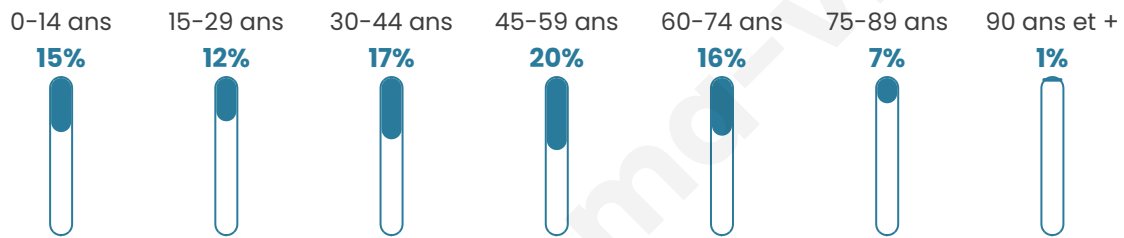

Version web

Ville de Lavau

Présenté par

BIEN dans
ma **VILLE** 

Sommaire

Situation géographique	3
Statistiques sur la population	4
Evolution du nombre d'habitants	4
Tranche d'âge	5
0-14 ans	5
15-29 ans	5
30-44 ans	5
45-59 ans	5
60-74 ans	5
75-89 ans	5
90 ans et +	5
Activité professionnelle	5
Agriculteurs	5
Artisans, Commerçants	5
Cadres et sup.	5
Professions intermédiaires	5
Employé	5
Ouvrier	5
Retraité	5
Autres	5
Niveau de diplôme	6
Sans diplôme ou CEP	6
Brevet, BEPC, DNB	6
CAP-BEP ou équivalent	6
BAC ou équivalent	6
BAC+2	6
BAC+3 ou +4	6
BAC+5 ou plus	6
Composition des ménages	6
Couple sans enfant	6
Couple avec enfant(s)	6
Famille monoparentale	6
Colocation / Autre	6
Personnes seules	6
Profils électoraux	7
Premier tour	7
Sécurité	8
Evolution du nombre d'infractions	8
Pour comparer	9
Services à la population	10
Commerce	10
Éducation	10
Villes autour de Lavau	11
Avis sur la ville de Lavau	12
Moyenne par critère	12
Villes autour de Lavau	12
Répartition des avis par note	12
Répartition des avis par note	12

Situation géographique

i Informations clés

- **Région** : Grand Est
- **Département** : Aube
- **Code postal** : 10150
- **Superficie** : 5 km²

Statistiques sur la population

Nombre d'habitants

1 009

Age moyen

43 ans

Pop active

44.1%

Taux chômage

7.3%

Pop densité

202 h/km²

Revenu moyen

Tranche d'âge

Activité professionnelle

Niveau de diplôme

Composition des ménages

Profils électoraux

Premier tour

	Marine LE PEN	30.56 %
	Emmanuel MACRON	25.86 %
	Jean-Luc MÉLENCHON	15.91 %
	Valérie PÉCRESSÉ	7.96 %
	Éric ZEMMOUR	6.69 %
	Nicolas DUPONT-AIGNAN	3.44 %
	Jean LASSALLE	2.71 %
	Fabien ROUSSEL	1.99 %
	Anne HIDALGO	1.81 %
	Yannick JADOT	1.63 %
	Nathalie ARTHAUD	0.72 %
	Philippe POUTOU	0.72 %