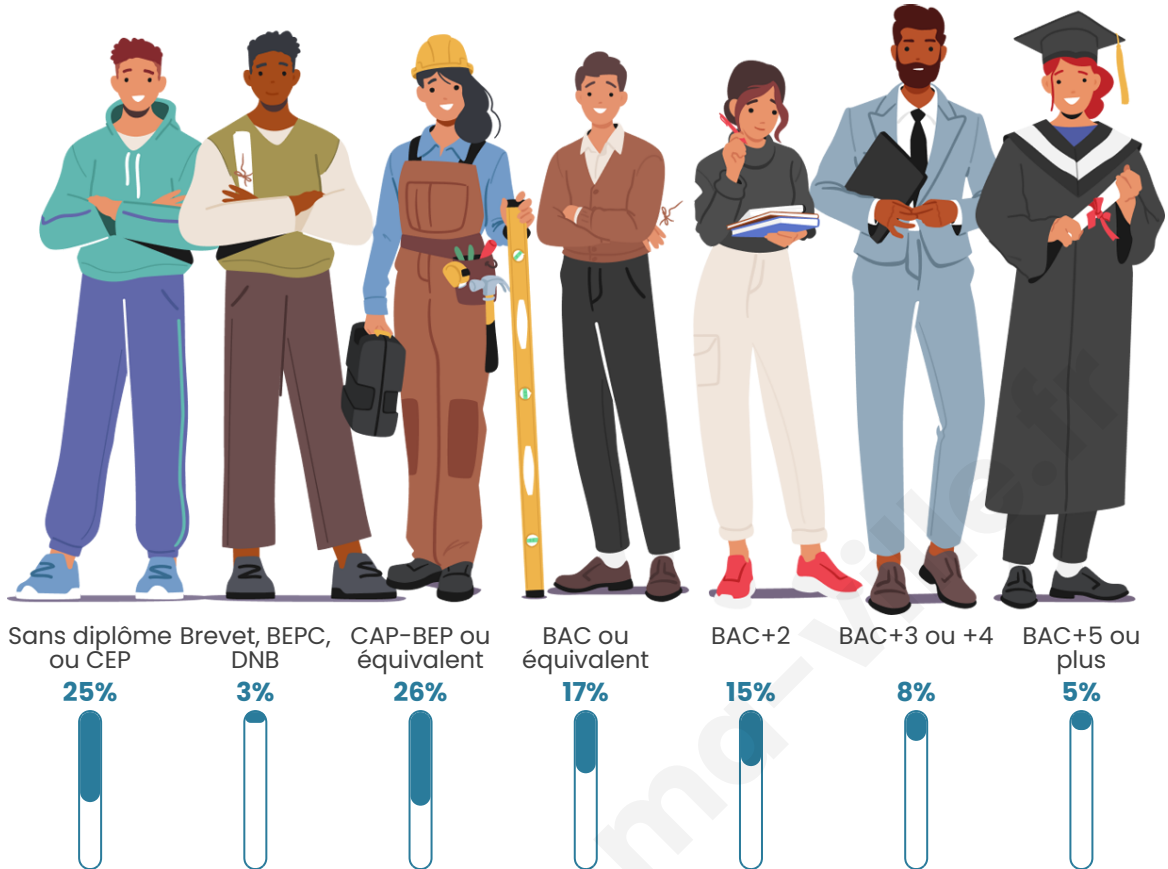

Tranche d'âge

Activité professionnelle

Niveau de diplôme

Composition des ménages

Profils électoraux

Premier tour

	Marine LE PEN	30.56 %
	Emmanuel MACRON	25.86 %
	Jean-Luc MÉLENCHON	15.91 %
	Valérie PÉCRESSÉ	7.96 %
	Éric ZEMMOUR	6.69 %
	Nicolas DUPONT-AIGNAN	3.44 %
	Jean LASSALLE	2.71 %
	Fabien ROUSSEL	1.99 %
	Anne HIDALGO	1.81 %
	Yannick JADOT	1.63 %
	Nathalie ARTHAUD	0.72 %
	Philippe POUTOU	0.72 %