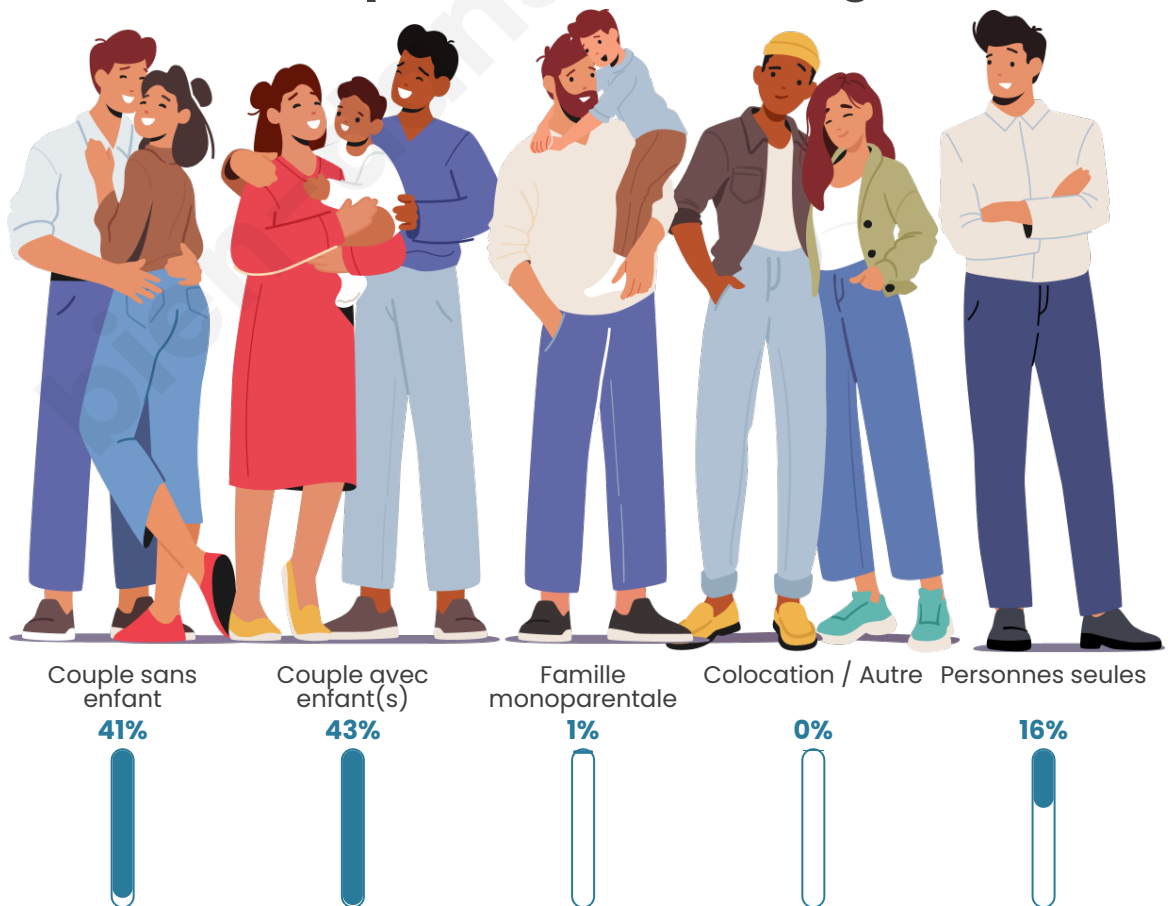

Tranche d'âge

Activité professionnelle

Niveau de diplôme

Composition des ménages

Profils électoraux

Premier tour

	Emmanuel MACRON	30.77 %
	Marine LE PEN	30.13 %
	Jean-Luc MÉLENCHON	13.03 %
	Valérie PÉCRESSÉ	6.20 %
	Éric ZEMMOUR	5.77 %
	Yannick JADOT	5.13 %
	Nicolas DUPONT- AIGNAN	2.78 %
	Fabien ROUSSEL	1.92 %
	Jean LASSALLE	1.92 %
	Anne HIDALGO	1.92 %
	Nathalie ARTHAUD	0.21 %
	Philippe POUTOU	0.21 %