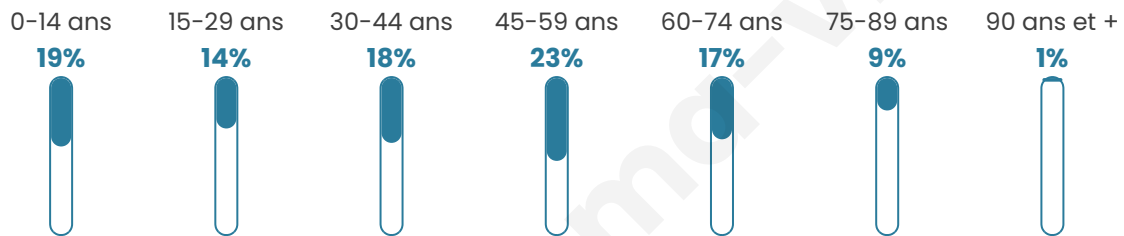

Age moyen

42 ans

Pop active

49.5%

Taux chômage

5.8%

Pop densité

99 h/km²

Revenu moyen

24 950 €/an

Evolution du nombre d'habitants

Sources : Institut national de la statistique et des études économiques (insee) selon Les dernières parutions officielles de 2024 portant sur les années 2020, 2021 et 2022.

Tranche d'âge

Activité professionnelle

Niveau de diplôme

Composition des ménages

Profils électoraux

Premier tour

	Emmanuel MACRON	30.77 %
	Marine LE PEN	30.13 %
	Jean-Luc MÉLENCHON	13.03 %
	Valérie PÉCRESSÉ	6.20 %
	Éric ZEMMOUR	5.77 %
	Yannick JADOT	5.13 %
	Nicolas DUPONT- AIGNAN	2.78 %
	Fabien ROUSSEL	1.92 %
	Jean LASSALLE	1.92 %
	Anne HIDALGO	1.92 %
	Nathalie ARTHAUD	0.21 %
	Philippe POUTOU	0.21 %

571 inscrits

Participation : 83.71%

Votes blancs : 1.67%

Votes nuls : 0.42%

Second tour

	Emmanuel MACRON	53,96 %
	Marine LE PEN	46,04 %

572 inscrits

Participation : 85.84%