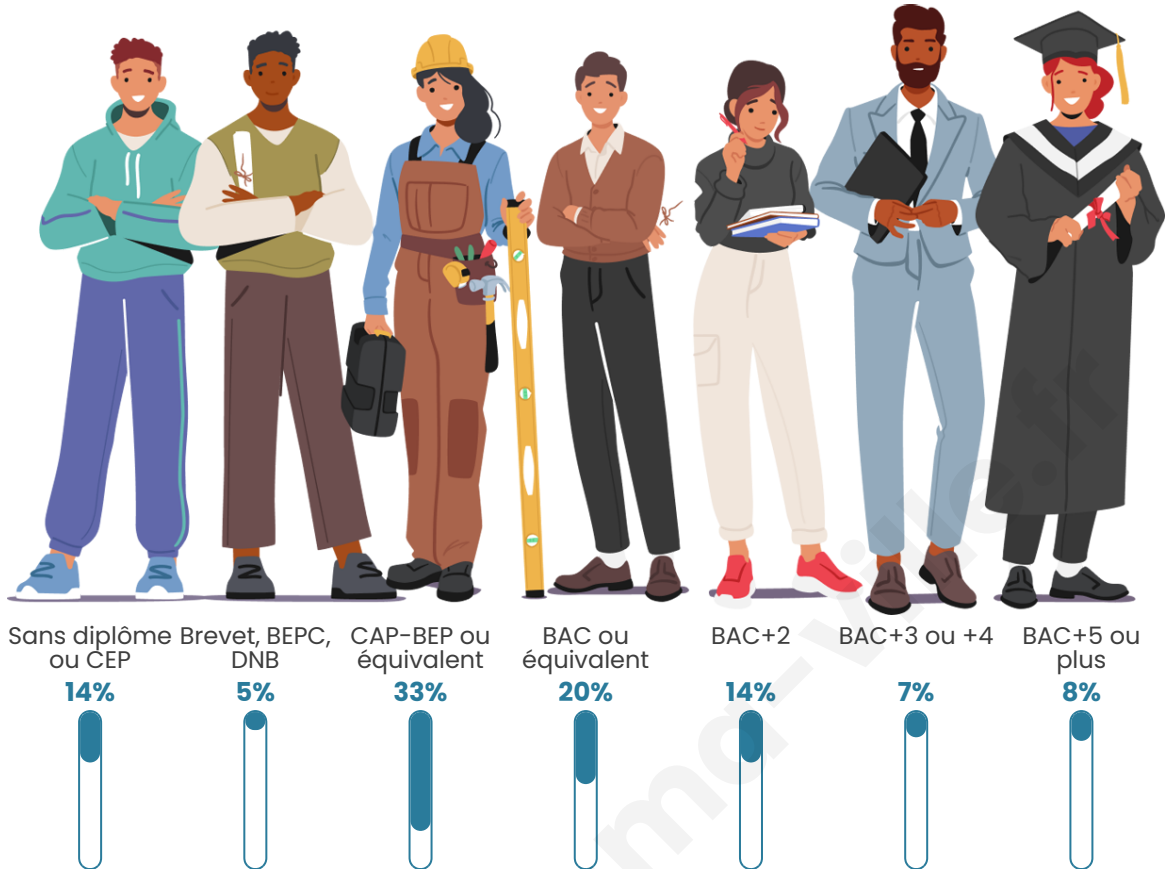

Age moyen

42 ans

Pop active

49.5%

Taux chômage

5.8%

Pop densité

99 h/km²

Tranche d'âge

Activité professionnelle

Niveau de diplôme

Composition des ménages

Profils électoraux

Premier tour

	Emmanuel MACRON	30.77 %
	Marine LE PEN	30.13 %
	Jean-Luc MÉLENCHON	13.03 %
	Valérie PÉCRESSÉ	6.20 %
	Éric ZEMMOUR	5.77 %
	Yannick JADOT	5.13 %
	Nicolas DUPONT- AIGNAN	2.78 %
	Fabien ROUSSEL	1.92 %
	Jean LASSALLE	1.92 %
	Anne HIDALGO	1.92 %
	Nathalie ARTHAUD	0.21 %
	Philippe POUTOU	0.21 %