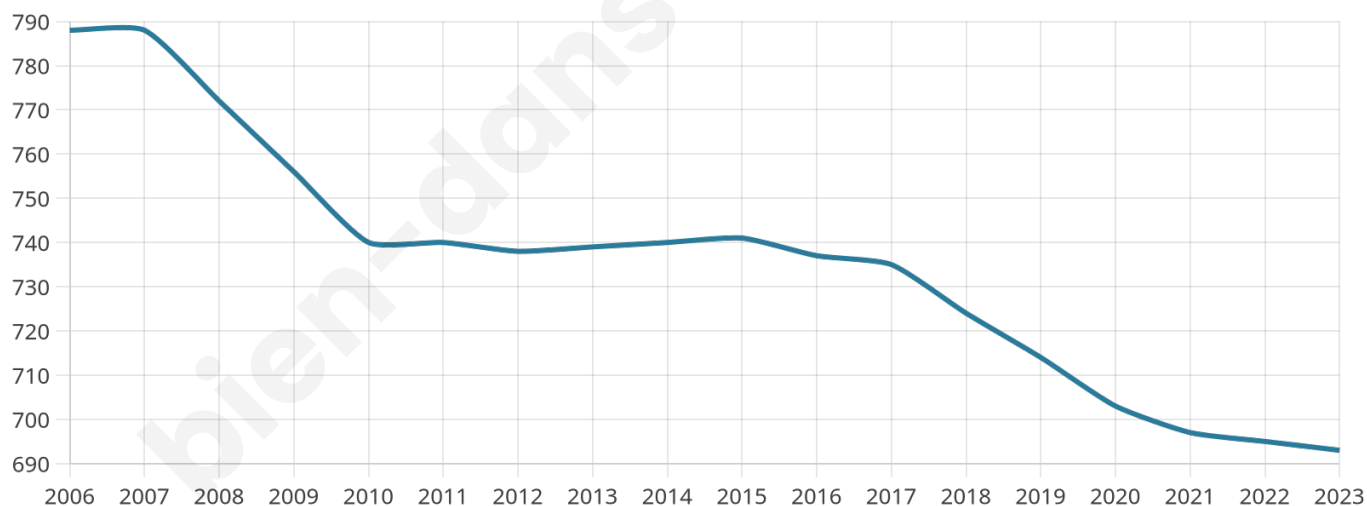

Version web

Ville de Lavardin

Présenté par

BIEN dans
ma **VILLE** 

Sommaire

Situation géographique	3
Statistiques sur la population	4
Evolution du nombre d'habitants	4
Tranche d'âge	5
0-14 ans	5
15-29 ans	5
30-44 ans	5
45-59 ans	5
60-74 ans	5
75-89 ans	5
90 ans et +	5
Activité professionnelle	5
Agriculteurs	5
Artisans, Commerçants	5
Cadres et sup.	5
Professions intermédiaires	5
Employé	5
Ouvrier	5
Retraité	5
Autres	5
Niveau de diplôme	6
Sans diplôme ou CEP	6
Brevet, BEPC, DNB	6
CAP-BEP ou équivalent	6
BAC ou équivalent	6
BAC+2	6
BAC+3 ou +4	6
BAC+5 ou plus	6
Composition des ménages	6
Couple sans enfant	6
Couple avec enfant(s)	6
Famille monoparentale	6
Colocation / Autre	6
Personnes seules	6
Profil électoraux	7
Premier tour	7
Sécurité	8
Evolution du nombre d'infractions	8
Pour comparer	9
Services à la population	10
Commerce	10
Éducation	10
Villes autour de Lavardin	11
Avis sur la ville de Lavardin	12
Moyenne par critère	12
Villes autour de Lavardin	12
Répartition des avis par note	12
Répartition des avis par note	12

Age moyen

42 ans

Pop active

49.5%

Taux chômage

5.8%

Pop densité

99 h/km²

Revenu moyen

24 950 €/an

Evolution du nombre d'habitants

Sources : Institut national de la statistique et des études économiques (insee) selon Les dernières parutions officielles de 2024 portant sur les années 2020, 2021 et 2022.