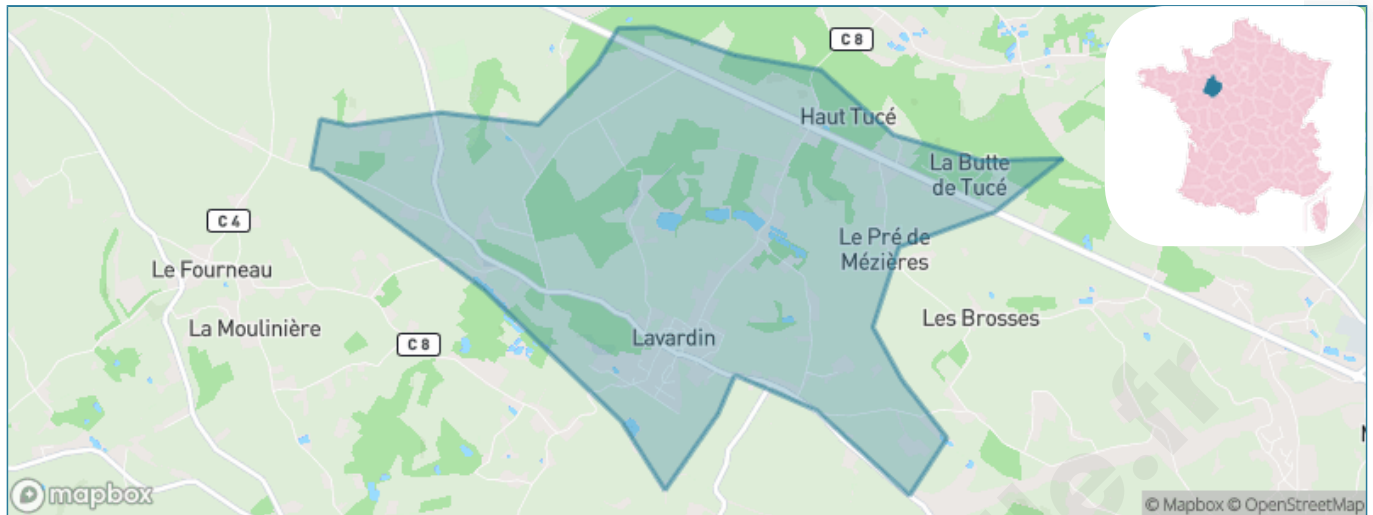

Version web

Ville de Lavardin

Présenté par

BIEN dans
ma **VILLE** 

Sommaire

Situation géographique	3
Statistiques sur la population	4
Evolution du nombre d'habitants	4
Tranche d'âge	5
0-14 ans	5
15-29 ans	5
30-44 ans	5
45-59 ans	5
60-74 ans	5
75-89 ans	5
90 ans et +	5
Activité professionnelle	5
Agriculteurs	5
Artisans, Commerçants	5
Cadres et sup.	5
Professions intermédiaires	5
Employé	5
Ouvrier	5
Retraité	5
Autres	5
Niveau de diplôme	6
Sans diplôme ou CEP	6
Brevet, BEPC, DNB	6
CAP-BEP ou équivalent	6
BAC ou équivalent	6
BAC+2	6
BAC+3 ou +4	6
BAC+5 ou plus	6
Composition des ménages	6
Couple sans enfant	6
Couple avec enfant(s)	6
Famille monoparentale	6
Colocation / Autre	6
Personnes seules	6
Profil électoraux	7
Premier tour	7
Sécurité	8
Evolution du nombre d'infractions	8
Pour comparer	9
Services à la population	10
Commerce	10
Éducation	10
Villes autour de Lavardin	11
Avis sur la ville de Lavardin	12
Moyenne par critère	12
Villes autour de Lavardin	12
Répartition des avis par note	12
Répartition des avis par note	12

Situation géographique

i Informations clés

- **Région** : Pays de la Loire
- **Département** : Sarthe
- **Code postal** : 72240
- **Superficie** : 7 km²

Statistiques sur la population

Nombre d'habitants

693