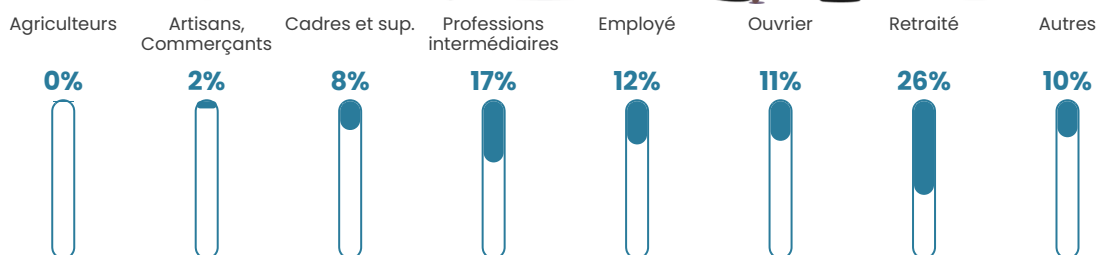

Revenu moyen

24 950 €/an

Evolution du nombre d'habitants

Sources : Institut national de la statistique et des études économiques (insee) selon Les dernières parutions officielles de 2024 portant sur les années 2020, 2021 et 2022.

Tranche d'âge

Activité professionnelle

Niveau de diplôme

Composition des ménages

Profils électoraux

Premier tour

	Emmanuel MACRON	30.77 %
	Marine LE PEN	30.13 %
	Jean-Luc MÉLENCHON	13.03 %
	Valérie PÉCRESSÉ	6.20 %
	Éric ZEMMOUR	5.77 %
	Yannick JADOT	5.13 %
	Nicolas DUPONT- AIGNAN	2.78 %
	Fabien ROUSSEL	1.92 %
	Jean LASSALLE	1.92 %
	Anne HIDALGO	1.92 %
	Nathalie ARTHAUD	0.21 %
	Philippe POUTOU	0.21 %