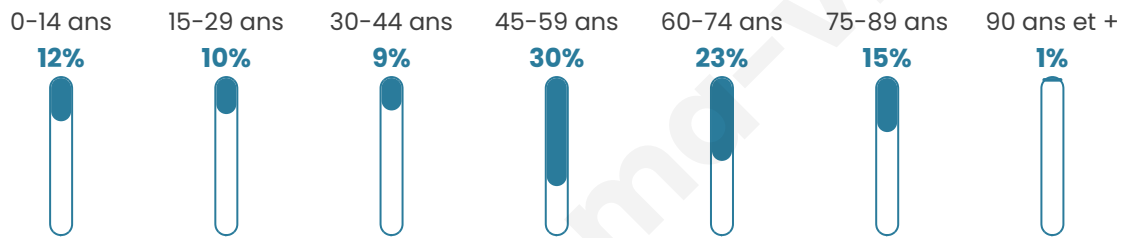

Version web

Ville de Lavardens

Présenté par

Sommaire

Situation géographique	3
Statistiques sur la population	4
Evolution du nombre d'habitants	4
Tranche d'âge	5
0-14 ans	5
15-29 ans	5
30-44 ans	5
45-59 ans	5
60-74 ans	5
75-89 ans	5
90 ans et +	5
Activité professionnelle	5
Agriculteurs	5
Artisans, Commerçants	5
Cadres et sup.	5
Professions intermédiaires	5
Employé	5
Ouvrier	5
Retraité	5
Autres	5
Niveau de diplôme	6
Sans diplôme ou CEP	6
Brevet, BEPC, DNB	6
CAP-BEP ou équivalent	6
BAC ou équivalent	6
BAC+2	6
BAC+3 ou +4	6
BAC+5 ou plus	6
Composition des ménages	6
Couple sans enfant	6
Couple avec enfant(s)	6
Famille monoparentale	6
Colocation / Autre	6
Personnes seules	6
Profils électoraux	7
Premier tour	7
Sécurité	8
Evolution du nombre d'infractions	8
Pour comparer	9
Services à la population	10
Commerce	10
Éducation	10
Villes autour de Lavardens	11

51 ans

Pop active

42.4%

Taux chômage

6.6%

Pop densité

12 h/km²

Revenu moyen

Tranche d'âge

Activité professionnelle

Niveau de diplôme

Composition des ménages

Profils électoraux

Premier tour

	Jean-Luc MÉLENCHON	25.09 %
	Emmanuel MACRON	19.59 %
	Marine LE PEN	15.12 %
	Jean LASSALLE	14.09 %
	Éric ZEMMOUR	7.90 %
	Valérie PÉCRESSÉ	7.90 %
	Nicolas DUPONT- AIGNAN	3.09 %
	Anne HIDALGO	2.41 %
	Fabien ROUSSEL	1.72 %
	Yannick JADOT	1.72 %
	Nathalie ARTHAUD	0.69 %
	Philippe POUTOU	0.69 %