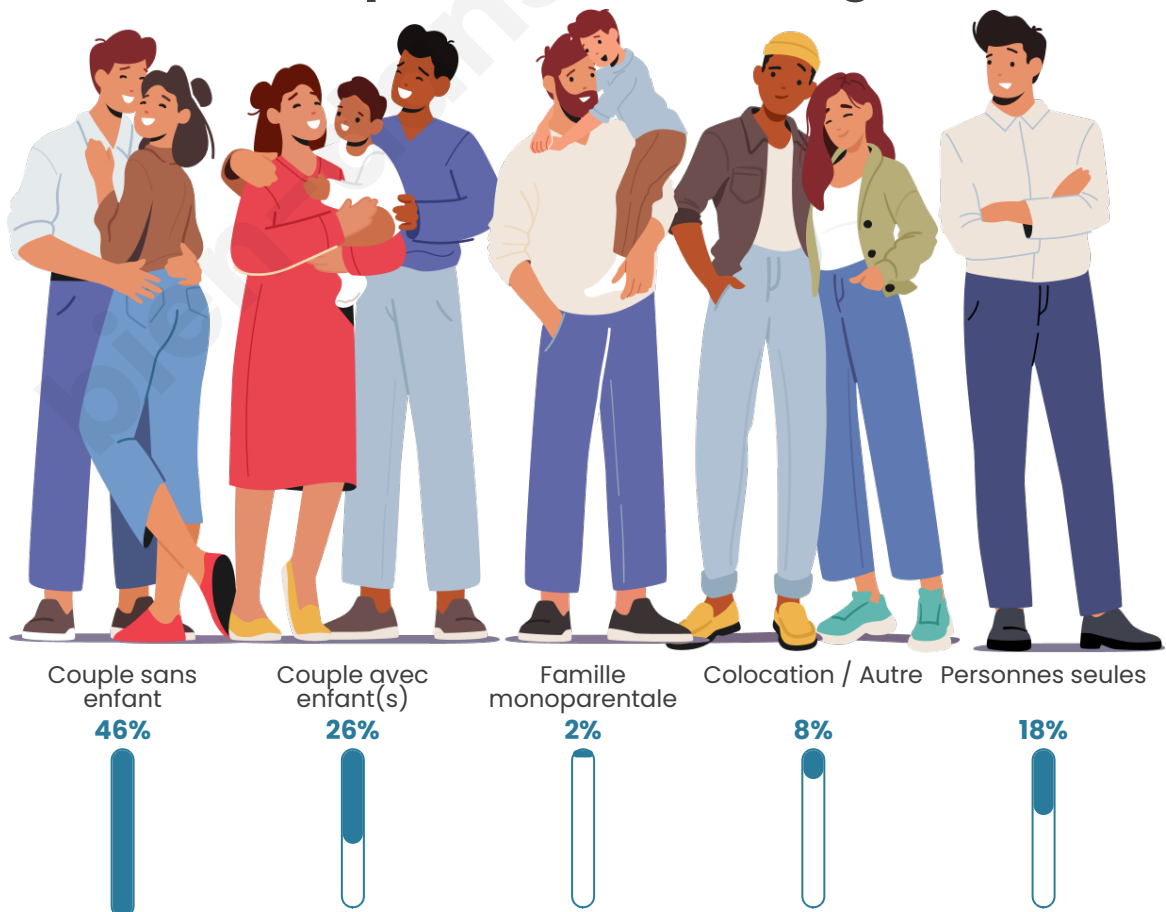

Tranche d'âge

Activité professionnelle

Niveau de diplôme

Composition des ménages

Profils électoraux

Premier tour

	Jean-Luc MÉLENCHON	25.09 %
	Emmanuel MACRON	19.59 %
	Marine LE PEN	15.12 %
	Jean LASSALLE	14.09 %
	Éric ZEMMOUR	7.90 %
	Valérie PÉCRESSÉ	7.90 %
	Nicolas DUPONT- AIGNAN	3.09 %
	Anne HIDALGO	2.41 %
	Fabien ROUSSEL	1.72 %
	Yannick JADOT	1.72 %
	Nathalie ARTHAUD	0.69 %
	Philippe POUTOU	0.69 %