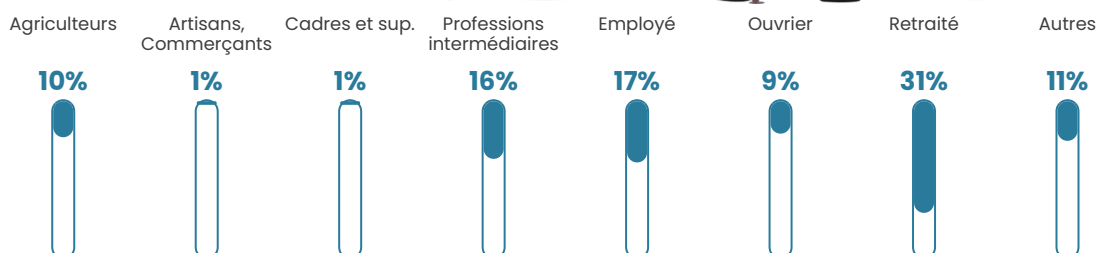

22 740 €/an

Evolution du nombre d'habitants

Sources : Institut national de la statistique et des études économiques (insee) selon Les dernières parutions officielles de 2024 portant sur les années 2020, 2021 et 2022.

Tranche d'âge

Activité professionnelle

Niveau de diplôme

Composition des ménages

Profils électoraux

Premier tour

	Jean-Luc MÉLENCHON	25.09 %
	Emmanuel MACRON	19.59 %
	Marine LE PEN	15.12 %
	Jean LASSALLE	14.09 %
	Éric ZEMMOUR	7.90 %
	Valérie PÉCRESSÉ	7.90 %
	Nicolas DUPONT- AIGNAN	3.09 %
	Anne HIDALGO	2.41 %
	Fabien ROUSSEL	1.72 %
	Yannick JADOT	1.72 %
	Nathalie ARTHAUD	0.69 %
	Philippe POUTOU	0.69 %