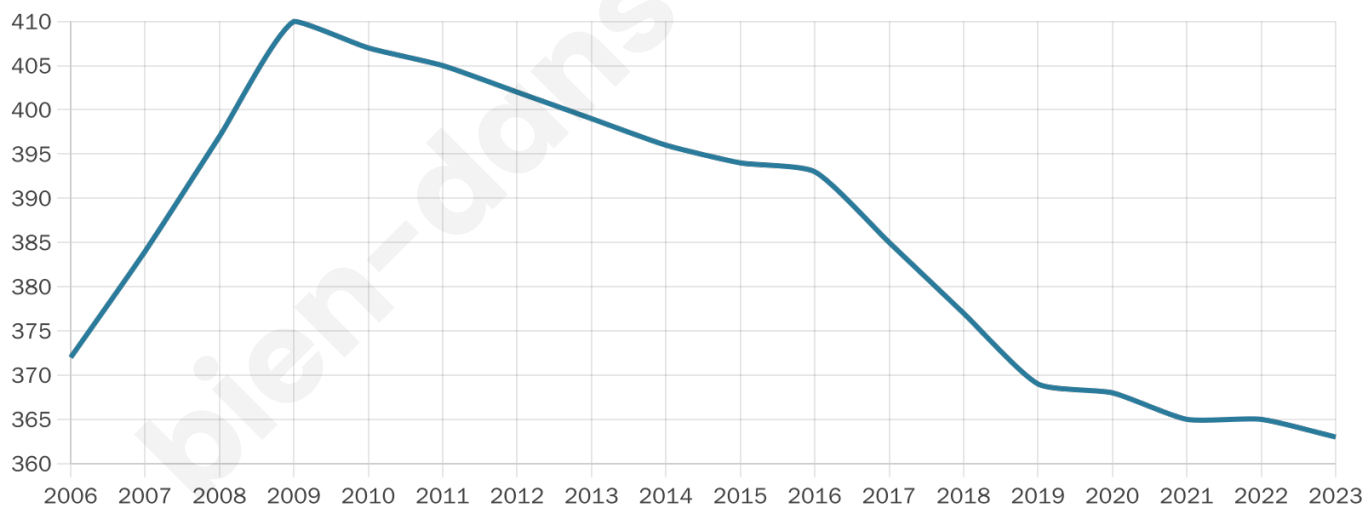

Version web

Ville de Lavardens

Présenté par

Sommaire

Situation géographique	3
Statistiques sur la population	4
Evolution du nombre d'habitants	4
Tranche d'âge	5
0-14 ans	5
15-29 ans	5
30-44 ans	5
45-59 ans	5
60-74 ans	5
75-89 ans	5
90 ans et +	5
Activité professionnelle	5
Agriculteurs	5
Artisans, Commerçants	5
Cadres et sup.	5
Professions intermédiaires	5
Employé	5
Ouvrier	5
Retraité	5
Autres	5
Niveau de diplôme	6
Sans diplôme ou CEP	6
Brevet, BEPC, DNB	6
CAP-BEP ou équivalent	6
BAC ou équivalent	6
BAC+2	6
BAC+3 ou +4	6
BAC+5 ou plus	6
Composition des ménages	6
Couple sans enfant	6
Couple avec enfant(s)	6
Famille monoparentale	6
Colocation / Autre	6
Personnes seules	6
Profils électoraux	7
Premier tour	7
Sécurité	8
Evolution du nombre d'infractions	8
Pour comparer	9
Services à la population	10
Commerce	10
Éducation	10
Villes autour de Lavardens	11

51 ans

Pop active

42.4%

Taux chômage

6.6%

Pop densité

12 h/km²

Revenu moyen

22 740 €/an

Evolution du nombre d'habitants

Sources : Institut national de la statistique et des études économiques (insee) selon Les dernières parutions officielles de 2024 portant sur les années 2020, 2021 et 2022.