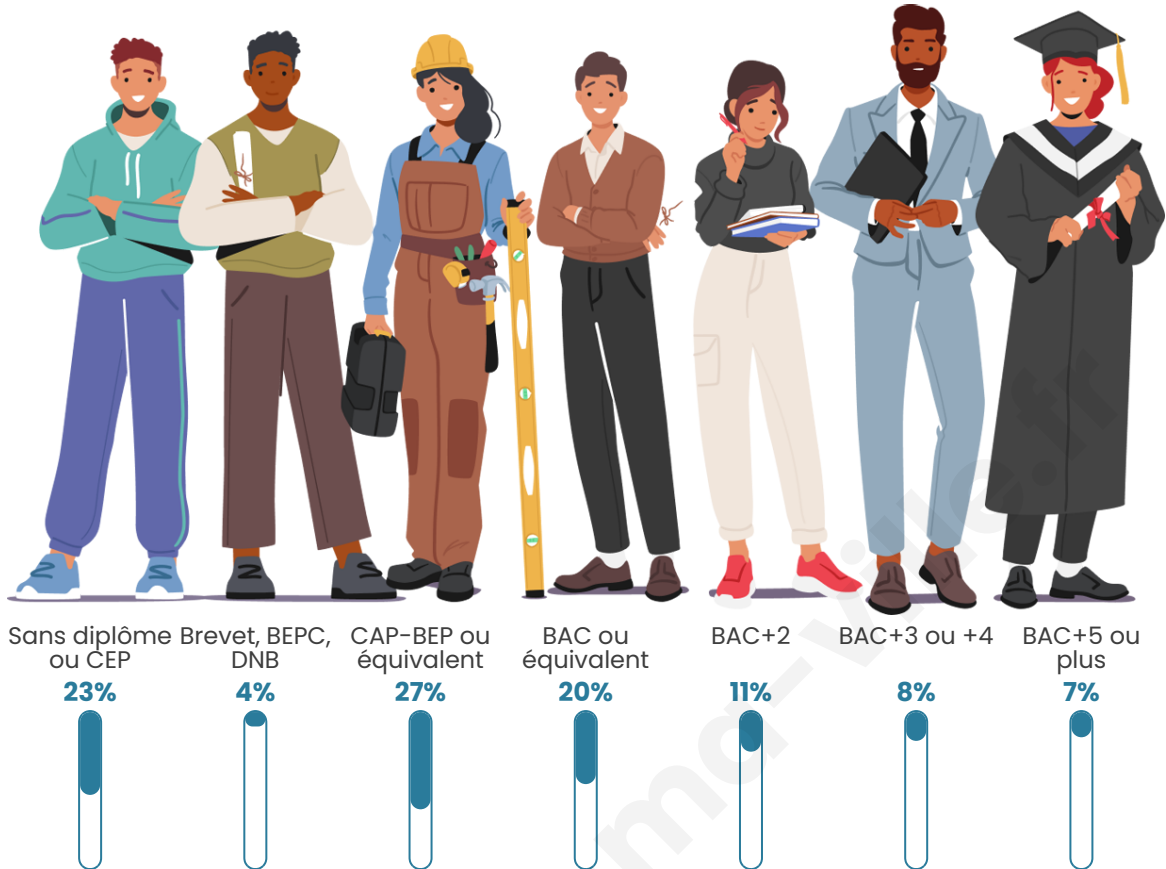

51 ans

Pop active

42.4%

Taux chômage

6.6%

Pop densité

12 h/km²

Revenu moyen

Tranche d'âge

Activité professionnelle

Niveau de diplôme

Composition des ménages

Profils électoraux

Premier tour

	Jean-Luc MÉLENCHON	25.09 %
	Emmanuel MACRON	19.59 %
	Marine LE PEN	15.12 %
	Jean LASSALLE	14.09 %
	Éric ZEMMOUR	7.90 %
	Valérie PÉCRESSÉ	7.90 %
	Nicolas DUPONT- AIGNAN	3.09 %
	Anne HIDALGO	2.41 %
	Fabien ROUSSEL	1.72 %
	Yannick JADOT	1.72 %
	Nathalie ARTHAUD	0.69 %
	Philippe POUTOU	0.69 %