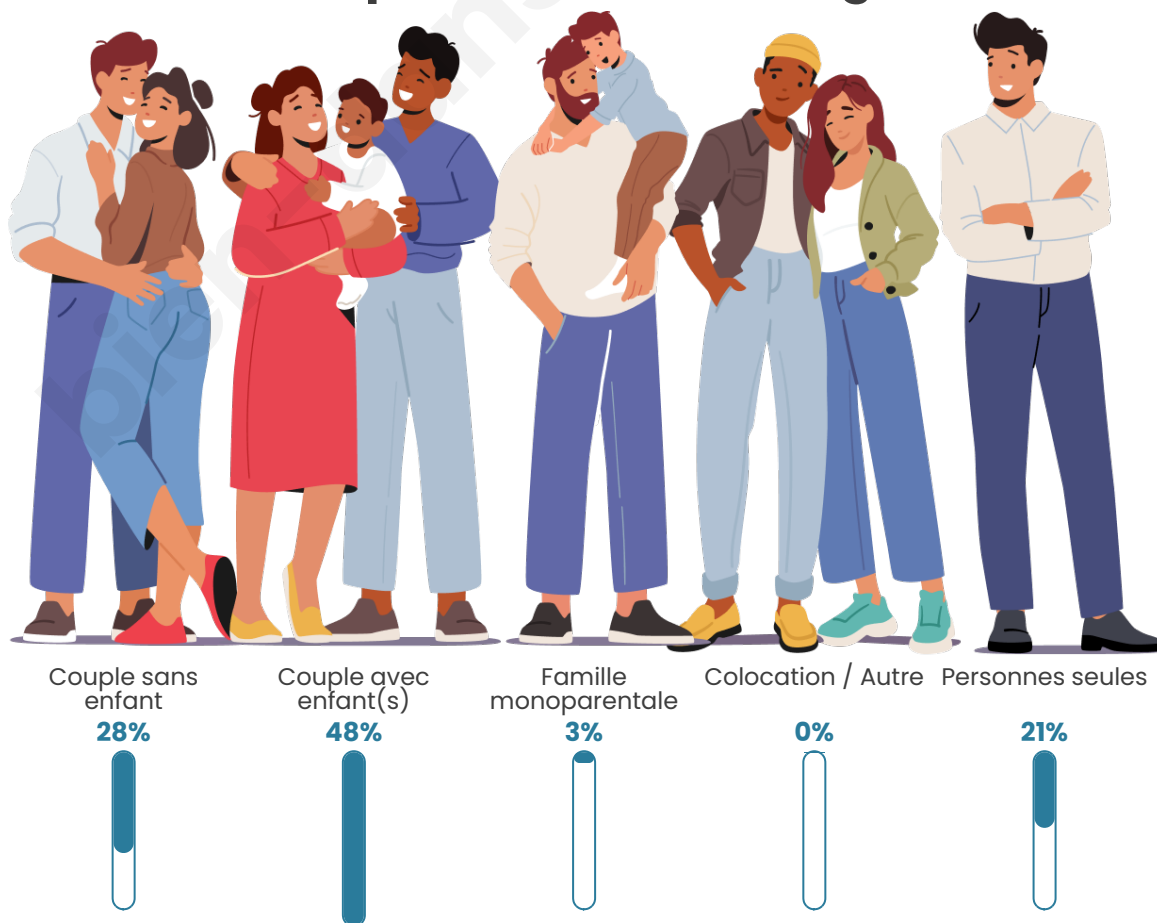

Tranche d'âge

Activité professionnelle

Niveau de diplôme

Composition des ménages

Profils électoraux

Premier tour

	Marine LE PEN	29.93 %
	Emmanuel MACRON	24.49 %
	Jean-Luc MÉLENCHON	12.24 %
	Éric ZEMMOUR	10.88 %
	Valérie PÉCRESSE	7.48 %
	Yannick JADOT	6.80 %
	Anne HIDALGO	2.72 %
	Nicolas DUPONT-AIGNAN	2.72 %
	Fabien ROUSSEL	1.36 %
	Nathalie ARTHAUD	0.68 %
	Jean LASSALLE	0.68 %
	Philippe POUTOU	0.00 %