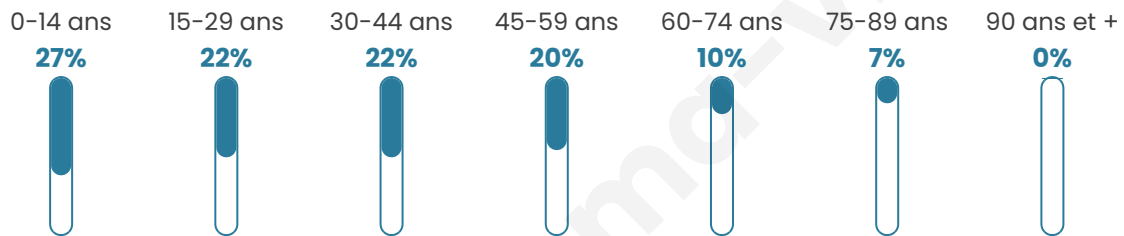

Statistiques sur la population

Nombre d'habitants

232

Age moyen

35 ans

Pop active

57.3%

Taux chômage

5.8%

Pop densité

23 h/km²

Revenu moyen

24 770 €/an

Evolution du nombre d'habitants

Sources : Institut national de la statistique et des études économiques (insee) selon Les dernières parutions officielles de 2024 portant sur les années 2020, 2021 et 2022.

Tranche d'âge

Activité professionnelle

Niveau de diplôme

Composition des ménages

Profils électoraux

Premier tour

	Marine LE PEN	29.93 %
	Emmanuel MACRON	24.49 %
	Jean-Luc MÉLENCHON	12.24 %
	Éric ZEMMOUR	10.88 %
	Valérie PÉCRESSE	7.48 %
	Yannick JADOT	6.80 %
	Anne HIDALGO	2.72 %
	Nicolas DUPONT-AIGNAN	2.72 %
	Fabien ROUSSEL	1.36 %
	Nathalie ARTHAUD	0.68 %
	Jean LASSALLE	0.68 %
	Philippe POUTOU	0.00 %