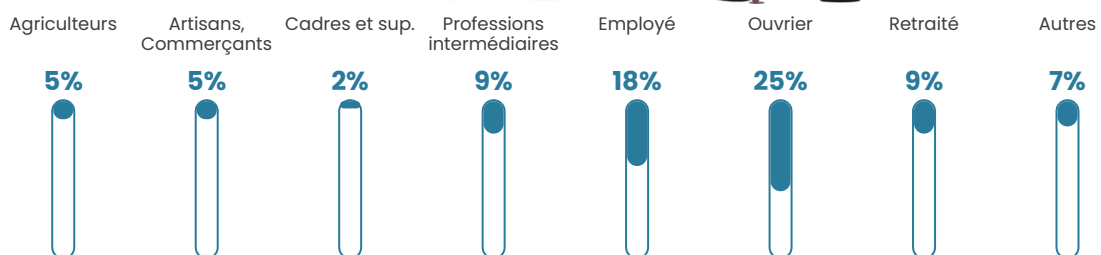

5.8%

Pop densité

23 h/km²

Revenu moyen

24 770 €/an

Evolution du nombre d'habitants

Sources : Institut national de la statistique et des études économiques (insee) selon Les dernières parutions officielles de 2024 portant sur les années 2020, 2021 et 2022.

Tranche d'âge

Activité professionnelle

Niveau de diplôme

Composition des ménages

Profils électoraux

Premier tour

	Marine LE PEN	29.93 %
	Emmanuel MACRON	24.49 %
	Jean-Luc MÉLENCHON	12.24 %
	Éric ZEMMOUR	10.88 %
	Valérie PÉCRESSE	7.48 %
	Yannick JADOT	6.80 %
	Anne HIDALGO	2.72 %
	Nicolas DUPONT-AIGNAN	2.72 %
	Fabien ROUSSEL	1.36 %
	Nathalie ARTHAUD	0.68 %
	Jean LASSALLE	0.68 %
	Philippe POUTOU	0.00 %