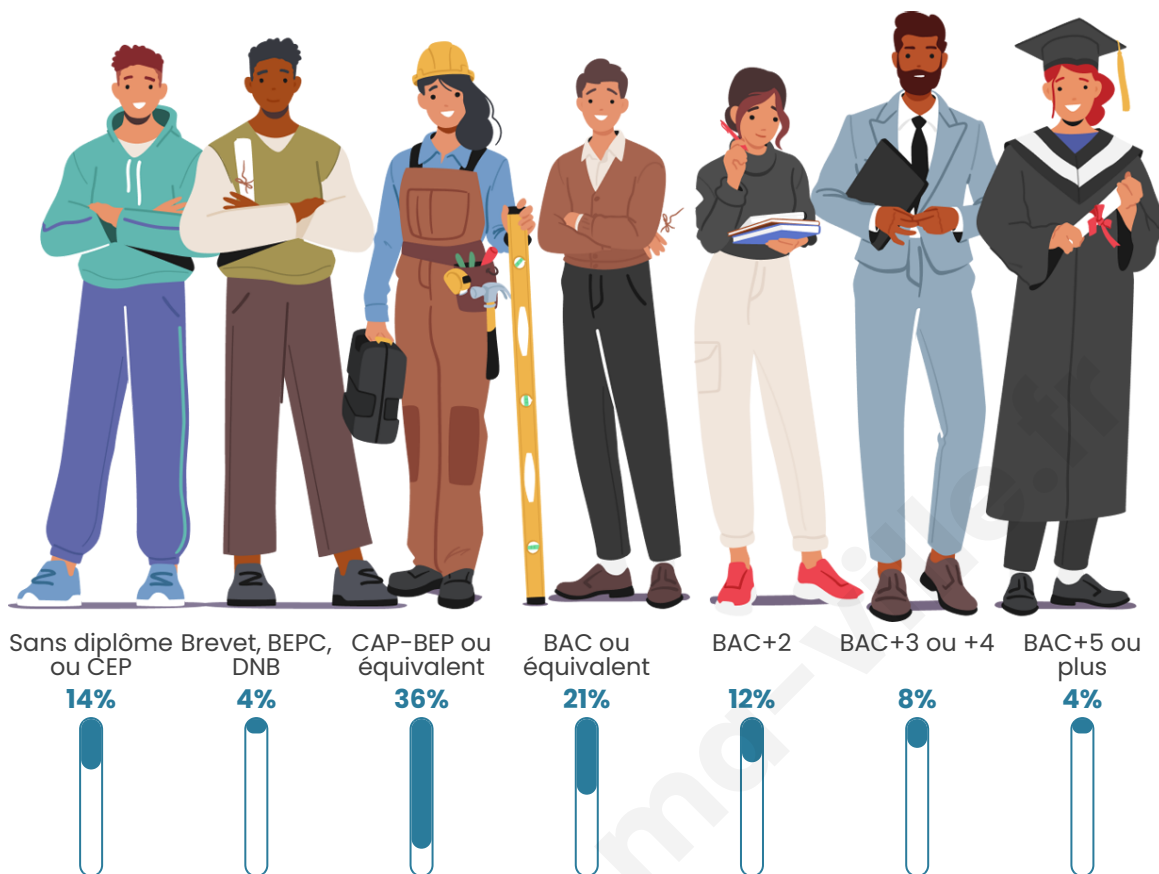

Statistiques sur la population

Nombre d'habitants

232

Age moyen

35 ans

Pop active

57.3%

Taux chômage

Tranche d'âge

Activité professionnelle

Niveau de diplôme

Composition des ménages

Profils électoraux

Premier tour

	Marine LE PEN	29.93 %
	Emmanuel MACRON	24.49 %
	Jean-Luc MÉLENCHON	12.24 %
	Éric ZEMMOUR	10.88 %
	Valérie PÉCRESSE	7.48 %
	Yannick JADOT	6.80 %
	Anne HIDALGO	2.72 %
	Nicolas DUPONT-AIGNAN	2.72 %
	Fabien ROUSSEL	1.36 %
	Nathalie ARTHAUD	0.68 %
	Jean LASSALLE	0.68 %
	Philippe POUTOU	0.00 %