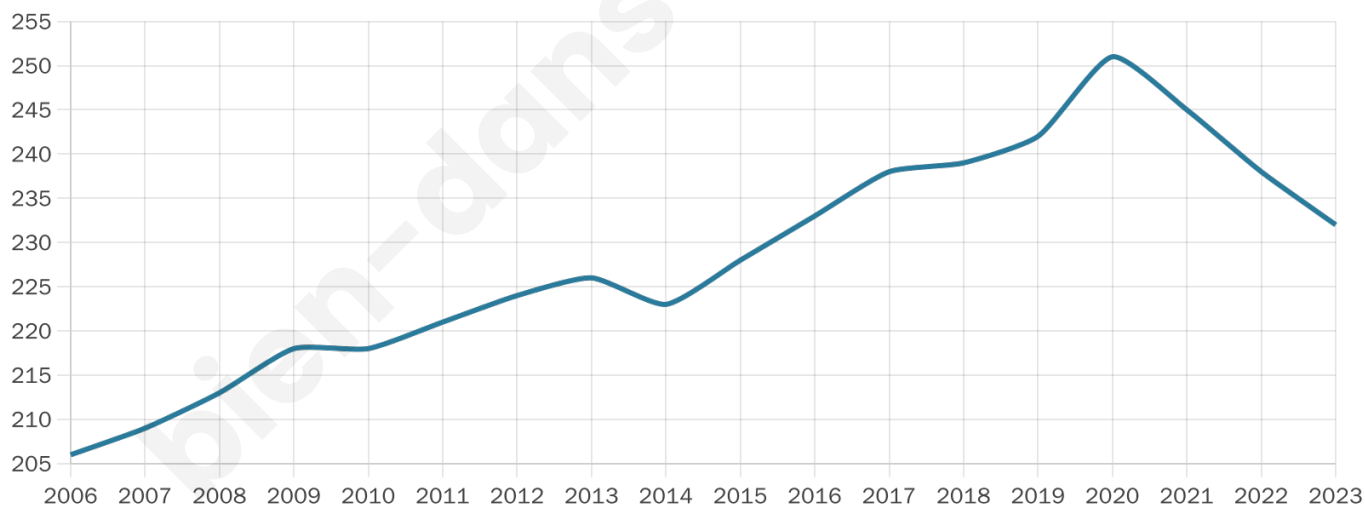

Statistiques sur la population

Nombre d'habitants

232

Age moyen

35 ans

Pop active

57.3%

Taux chômage

5.8%

Pop densité

23 h/km²

Revenu moyen

24 770 €/an

Evolution du nombre d'habitants

Sources : Institut national de la statistique et des études économiques (insee) selon Les dernières parutions officielles de 2024 portant sur les années 2020, 2021 et 2022.

Tranche d'âge

Activité professionnelle

Niveau de diplôme

Composition des ménages

Profils électoraux

Premier tour

	Marine LE PEN	29.93 %
	Emmanuel MACRON	24.49 %
	Jean-Luc MÉLENCHON	12.24 %
	Éric ZEMMOUR	10.88 %
	Valérie PÉCRESSE	7.48 %
	Yannick JADOT	6.80 %
	Anne HIDALGO	2.72 %
	Nicolas DUPONT-AIGNAN	2.72 %
	Fabien ROUSSEL	1.36 %
	Nathalie ARTHAUD	0.68 %
	Jean LASSALLE	0.68 %
	Philippe POUTOU	0.00 %