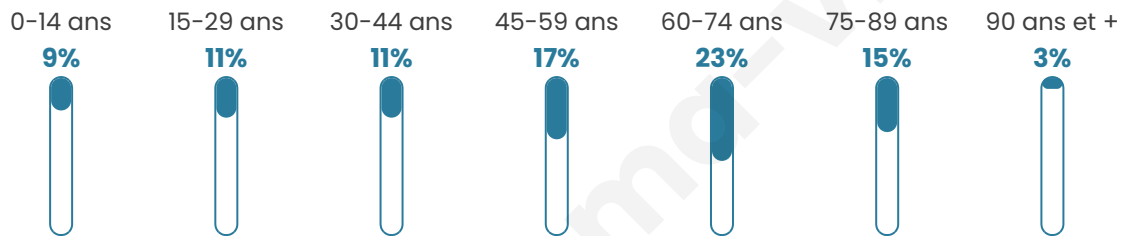

# Statistiques sur la population

Nombre d'habitants

**6 646**

Age moyen

**52 ans**

Pop active

**32.9%**

Taux chômage

**10.8%**

Pop densité

**229 h/km<sup>2</sup>**

Revenu moyen

**22 300 €/an**

## Evolution du nombre d'habitants

Sources : Institut national de la statistique et des études économiques (insee) selon Les dernières parutions officielles de 2024 portant sur les années 2020, 2021 et 2022.

## Tranche d'âge