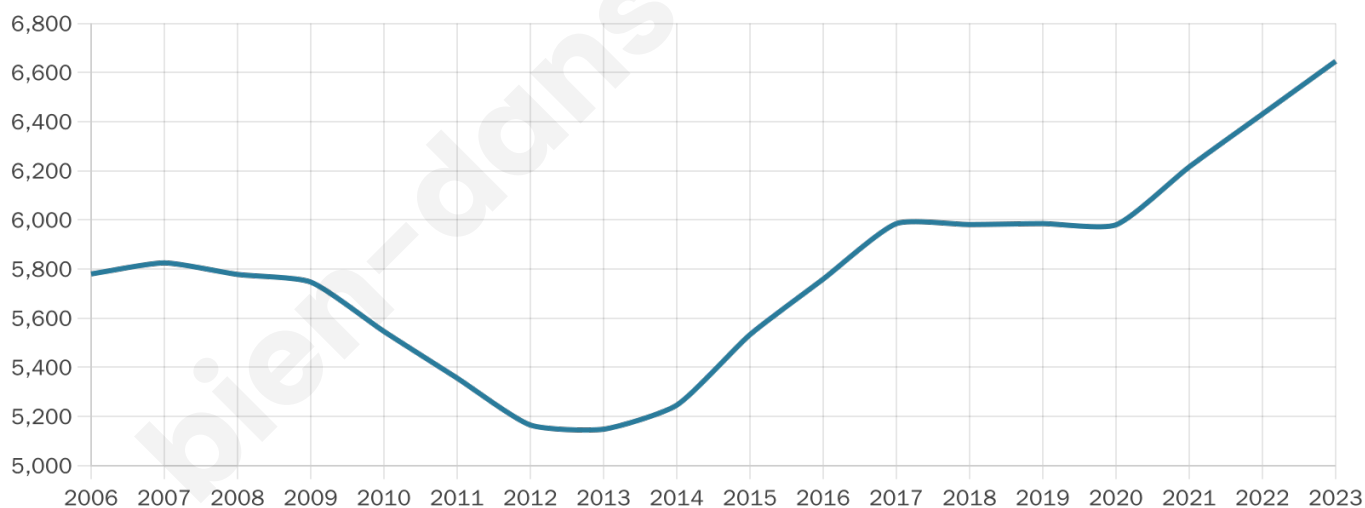

# Statistiques sur la population

Nombre d'habitants

**6 646**

Age moyen

**52 ans**

Pop active

**32.9%**

Taux chômage

**10.8%**

Pop densité

**229 h/km<sup>2</sup>**

Revenu moyen

**22 300 €/an**

## Evolution du nombre d'habitants

Sources : Institut national de la statistique et des études économiques (insee) selon Les dernières parutions officielles de 2024 portant sur les années 2020, 2021 et 2022.