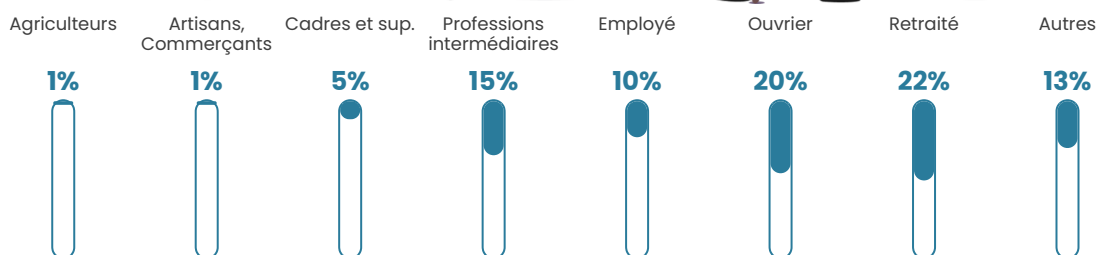

8.9%

Pop densité

62 h/km²

Revenu moyen

25 960 €/an

Evolution du nombre d'habitants

Sources : Institut national de la statistique et des études économiques (insee) selon Les dernières parutions officielles de 2024 portant sur les années 2020, 2021 et 2022.

Tranche d'âge

Activité professionnelle

Niveau de diplôme

Composition des ménages

Profils électoraux

Premier tour

	Marine LE PEN	31.28 %
	Emmanuel MACRON	25.67 %
	Jean-Luc MÉLENCHON	14.97 %
	Éric ZEMMOUR	9.36 %
	Jean LASSALLE	7.49 %
	Valérie PÉCRESSÉ	3.48 %
	Nicolas DUPONT-AIGNAN	3.21 %
	Yannick JADOT	1.87 %
	Anne HIDALGO	1.07 %
	Philippe POUTOU	1.07 %
	Nathalie ARTHAUD	0.27 %
	Fabien ROUSSEL	0.27 %