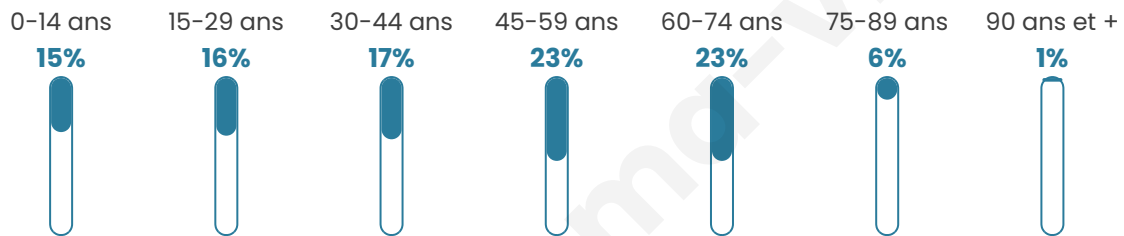

Statistiques sur la population

Nombre d'habitants

621

Age moyen

43 ans

Pop active

48.6%

Taux chômage

8.9%

Pop densité

62 h/km²

Revenu moyen

25 960 €/an

Evolution du nombre d'habitants

Sources : Institut national de la statistique et des études économiques (insee) selon Les dernières parutions officielles de 2024 portant sur les années 2020, 2021 et 2022.

Tranche d'âge

Activité professionnelle

Niveau de diplôme

Composition des ménages

Profils électoraux

Premier tour

	Marine LE PEN	31.28 %
	Emmanuel MACRON	25.67 %
	Jean-Luc MÉLENCHON	14.97 %
	Éric ZEMMOUR	9.36 %
	Jean LASSALLE	7.49 %
	Valérie PÉCRESSÉ	3.48 %
	Nicolas DUPONT-AIGNAN	3.21 %
	Yannick JADOT	1.87 %
	Anne HIDALGO	1.07 %
	Philippe POUTOU	1.07 %
	Nathalie ARTHAUD	0.27 %
	Fabien ROUSSEL	0.27 %

485 inscrits

Participation : 79.18%

Votes blancs : 1.56%

Votes nuls : 1.04%

Second tour

	Emmanuel MACRON	48,14 %
	Marine LE PEN	51,86 %

485 inscrits

Participation : 81.65%