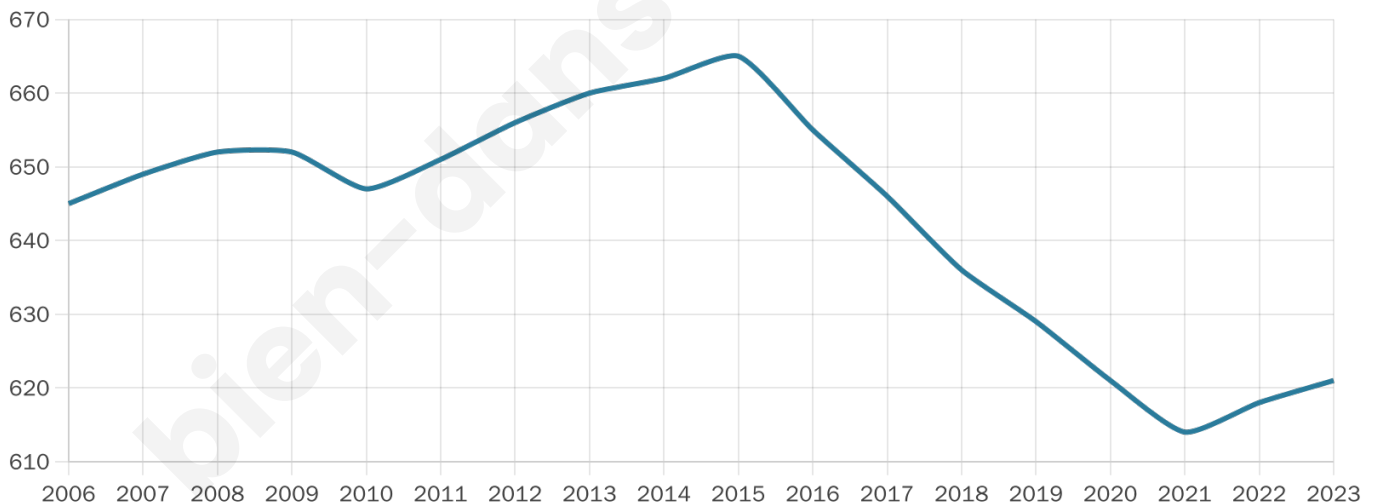

Statistiques sur la population

Nombre d'habitants

621

Age moyen

43 ans

Pop active

48.6%

Taux chômage

8.9%

Pop densité

62 h/km²

Revenu moyen

25 960 €/an

Evolution du nombre d'habitants

Sources : Institut national de la statistique et des études économiques (insee) selon Les dernières parutions officielles de 2024 portant sur les années 2020, 2021 et 2022.

Tranche d'âge

Activité professionnelle

Niveau de diplôme

Composition des ménages

Profils électoraux

Premier tour

	Marine LE PEN	31.28 %
	Emmanuel MACRON	25.67 %
	Jean-Luc MÉLENCHON	14.97 %
	Éric ZEMMOUR	9.36 %
	Jean LASSALLE	7.49 %
	Valérie PÉCRESSÉ	3.48 %
	Nicolas DUPONT-AIGNAN	3.21 %
	Yannick JADOT	1.87 %
	Anne HIDALGO	1.07 %
	Philippe POUTOU	1.07 %
	Nathalie ARTHAUD	0.27 %
	Fabien ROUSSEL	0.27 %