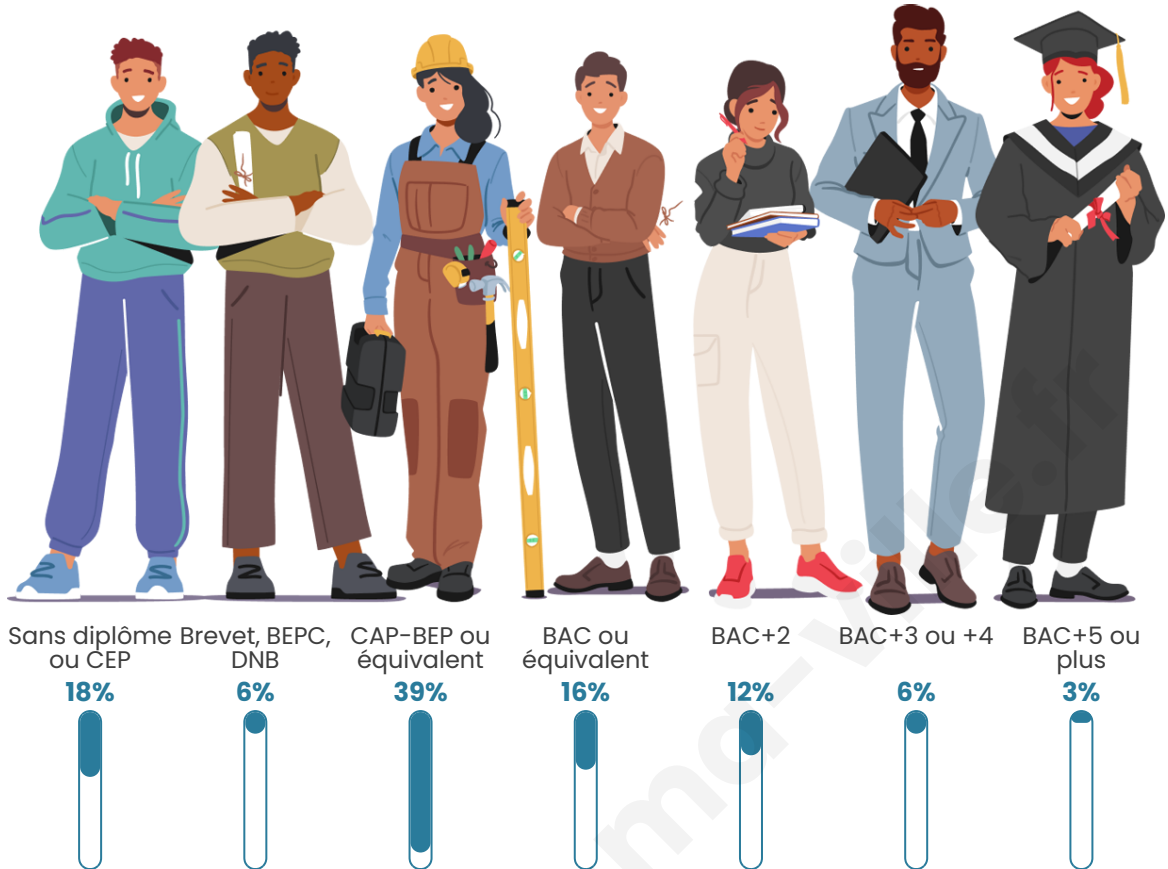

Statistiques sur la population

Nombre d'habitants

621

Age moyen

43 ans

Pop active

48.6%

Taux chômage

Tranche d'âge

Activité professionnelle

Niveau de diplôme

Composition des ménages

Profils électoraux

Premier tour

	Marine LE PEN	31.28 %
	Emmanuel MACRON	25.67 %
	Jean-Luc MÉLENCHON	14.97 %
	Éric ZEMMOUR	9.36 %
	Jean LASSALLE	7.49 %
	Valérie PÉCRESSÉ	3.48 %
	Nicolas DUPONT-AIGNAN	3.21 %
	Yannick JADOT	1.87 %
	Anne HIDALGO	1.07 %
	Philippe POUTOU	1.07 %
	Nathalie ARTHAUD	0.27 %
	Fabien ROUSSEL	0.27 %