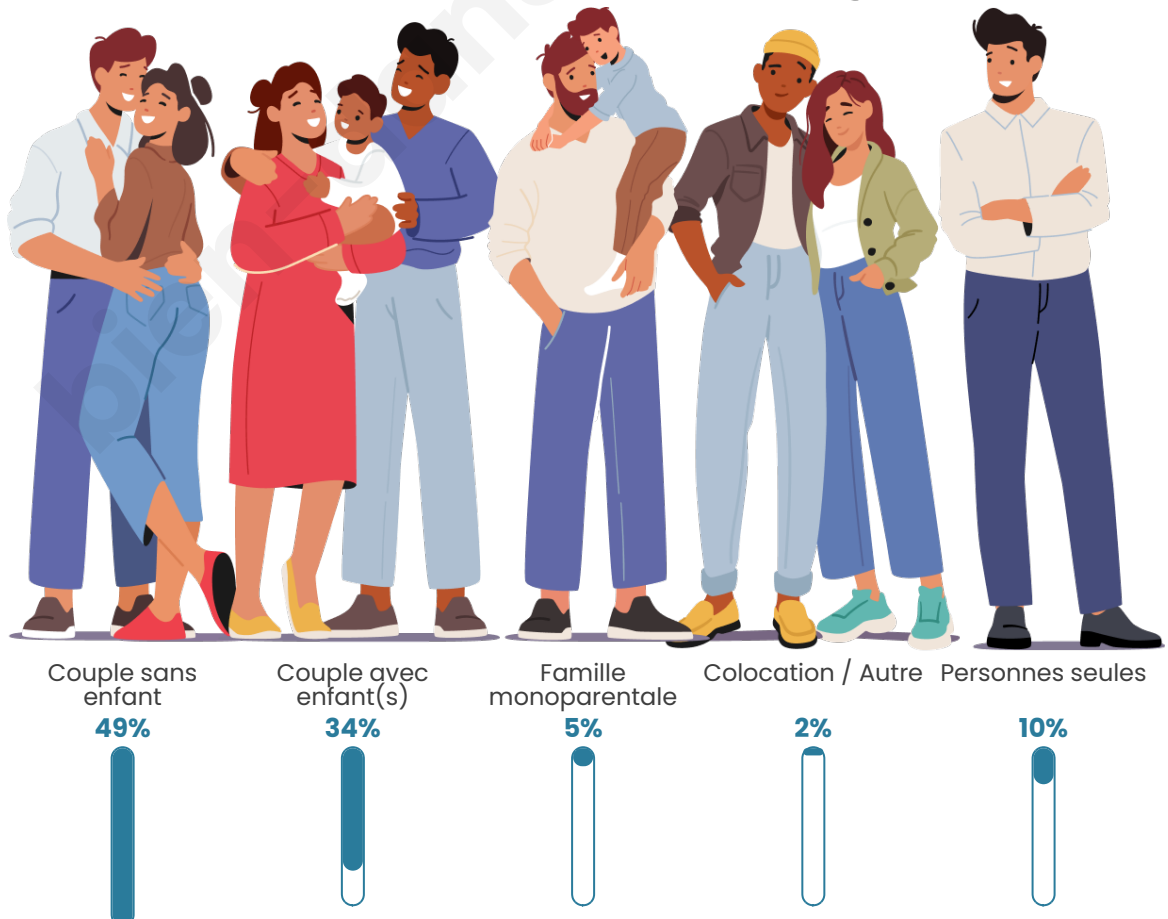

Statistiques sur la population

Nombre d'habitants

621

Age moyen

43 ans

Pop active

48.6%

Taux chômage

Tranche d'âge

Activité professionnelle

Niveau de diplôme

Composition des ménages

Profils électoraux

Premier tour

	Marine LE PEN	31.28 %
	Emmanuel MACRON	25.67 %
	Jean-Luc MÉLENCHON	14.97 %
	Éric ZEMMOUR	9.36 %
	Jean LASSALLE	7.49 %
	Valérie PÉCRESSÉ	3.48 %
	Nicolas DUPONT-AIGNAN	3.21 %
	Yannick JADOT	1.87 %
	Anne HIDALGO	1.07 %
	Philippe POUTOU	1.07 %
	Nathalie ARTHAUD	0.27 %
	Fabien ROUSSEL	0.27 %