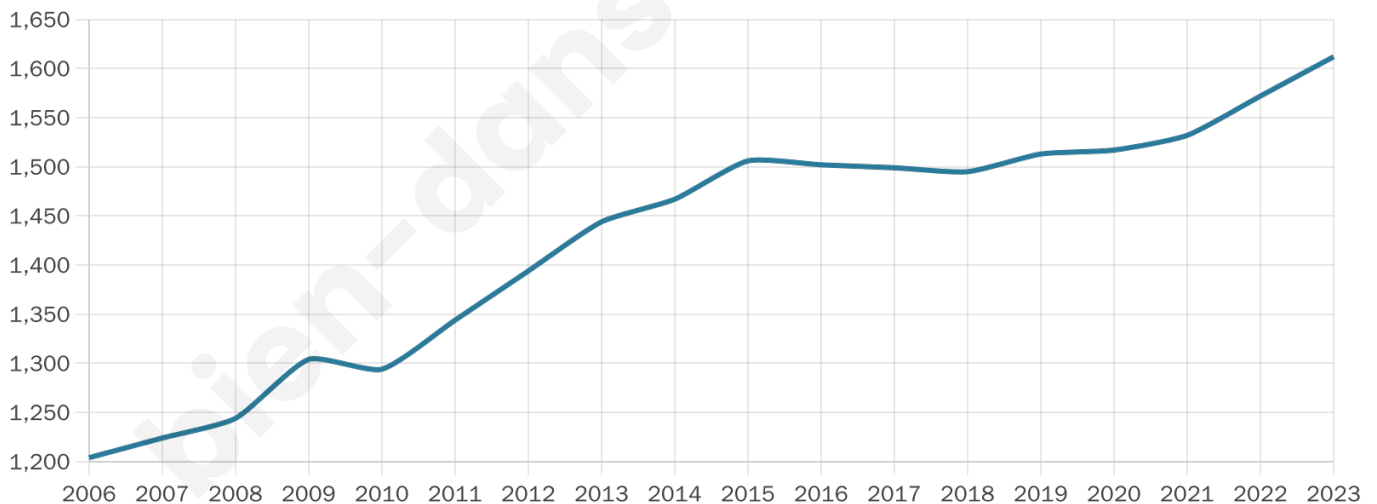

Version web

Ville de Lavalette

Présenté par

Sommaire

Situation géographique	3
Statistiques sur la population	4
Evolution du nombre d'habitants	4
Tranche d'âge	5
0-14 ans	5
15-29 ans	5
30-44 ans	5
45-59 ans	5
60-74 ans	5
75-89 ans	5
90 ans et +	5
Activité professionnelle	5
Agriculteurs	5
Artisans, Commerçants	5
Cadres et sup.	5
Professions intermédiaires	5
Employé	5
Ouvrier	5
Retraité	5
Autres	5
Niveau de diplôme	6
Sans diplôme ou CEP	6
Brevet, BEPC, DNB	6
CAP-BEP ou équivalent	6
BAC ou équivalent	6
BAC+2	6
BAC+3 ou +4	6
BAC+5 ou plus	6
Composition des ménages	6
Couple sans enfant	6
Couple avec enfant(s)	6
Famille monoparentale	6
Colocation / Autre	6
Personnes seules	6
Profil électoraux	7
Premier tour	7
Sécurité	8
Evolution du nombre d'infractions	8
Pour comparer	9
Services à la population	10
Commerce	10
Éducation	10
Villes autour de Lavalette	11
Avis sur la ville de Lavalette	12
Moyenne par critère	12
Villes autour de Lavalette	12
Répartition des avis par note	12
Répartition des avis par note	12

40 ans

Pop active

44.5%

Taux chômage

9%

Pop densité

269 h/km²

Revenu moyen

22 290 €/an

Evolution du nombre d'habitants

Sources : Institut national de la statistique et des études économiques (insee) selon Les dernières parutions officielles de 2024 portant sur les années 2020, 2021 et 2022.