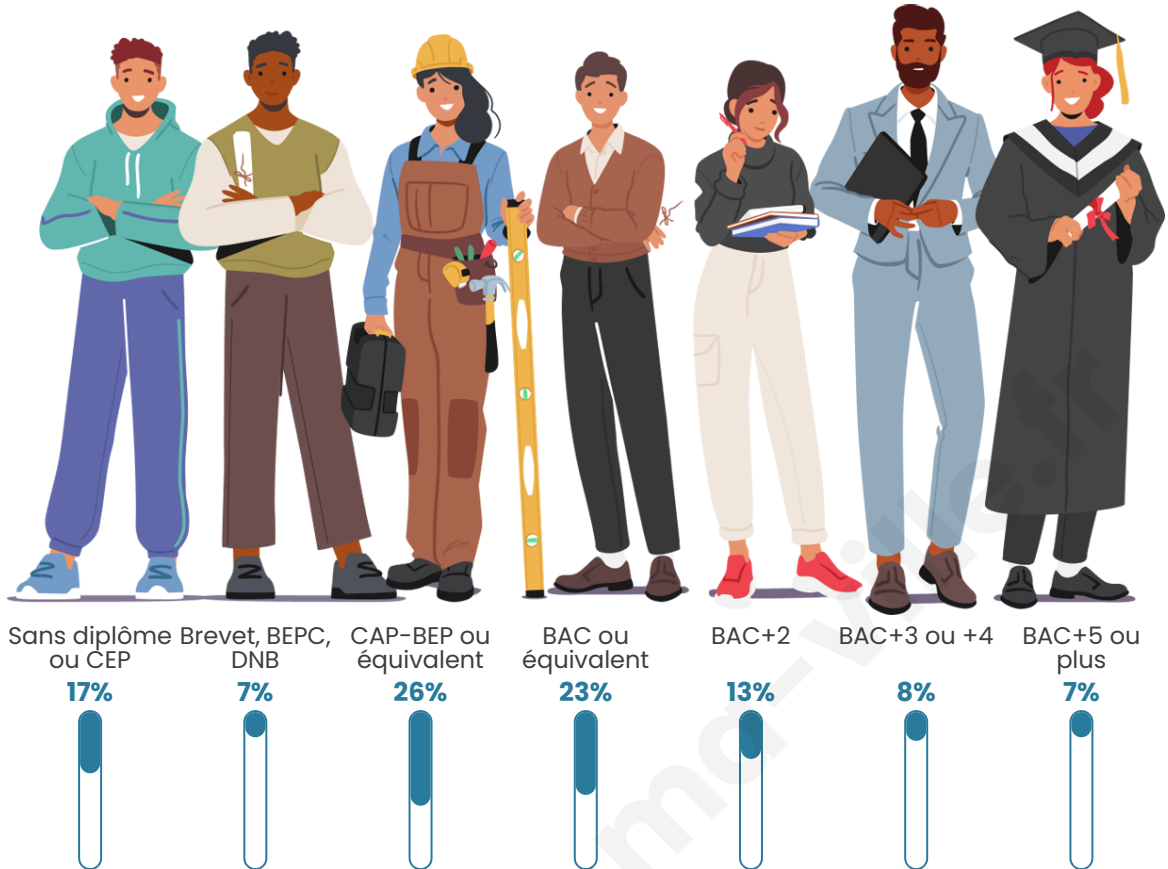

Tranche d'âge

Activité professionnelle

Niveau de diplôme

Composition des ménages

Profils électoraux

Premier tour

	Marine LE PEN	38.46 %
	Emmanuel MACRON	17.58 %
	Jean-Luc MÉLENCHON	15.60 %
	Éric ZEMMOUR	8.35 %
	Jean LASSALLE	4.95 %
	Valérie PÉCRESSE	3.96 %
	Yannick JADOT	3.19 %
	Fabien ROUSSEL	2.53 %
	Nicolas DUPONT-AIGNAN	2.20 %
	Anne HIDALGO	2.09 %
	Philippe POUTOU	0.77 %
	Nathalie ARTHAUD	0.33 %