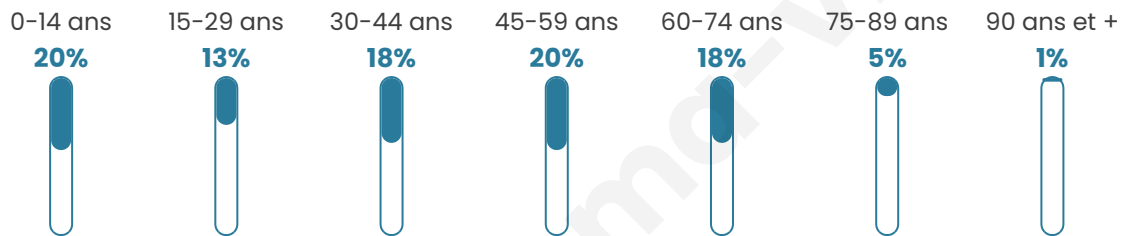

Version web

Ville de Lavalette

Présenté par

Sommaire

Situation géographique	3
Statistiques sur la population	4
Evolution du nombre d'habitants	4
Tranche d'âge	5
0-14 ans	5
15-29 ans	5
30-44 ans	5
45-59 ans	5
60-74 ans	5
75-89 ans	5
90 ans et +	5
Activité professionnelle	5
Agriculteurs	5
Artisans, Commerçants	5
Cadres et sup.	5
Professions intermédiaires	5
Employé	5
Ouvrier	5
Retraité	5
Autres	5
Niveau de diplôme	6
Sans diplôme ou CEP	6
Brevet, BEPC, DNB	6
CAP-BEP ou équivalent	6
BAC ou équivalent	6
BAC+2	6
BAC+3 ou +4	6
BAC+5 ou plus	6
Composition des ménages	6
Couple sans enfant	6
Couple avec enfant(s)	6
Famille monoparentale	6
Colocation / Autre	6
Personnes seules	6
Profil électoraux	7
Premier tour	7
Sécurité	8
Evolution du nombre d'infractions	8
Pour comparer	9
Services à la population	10
Commerce	10
Éducation	10
Villes autour de Lavalette	11
Avis sur la ville de Lavalette	12
Moyenne par critère	12
Villes autour de Lavalette	12
Répartition des avis par note	12
Répartition des avis par note	12

40 ans

Pop active

44.5%

Taux chômage

9%

Pop densité

269 h/km²

Revenu moyen

22 290 €/an

Evolution du nombre d'habitants

Sources : Institut national de la statistique et des études économiques (insee) selon Les dernières parutions officielles de 2024 portant sur les années 2020, 2021 et 2022.

Tranche d'âge

Activité professionnelle

Niveau de diplôme

Composition des ménages

Profils électoraux

Premier tour

	Marine LE PEN	38.46 %
	Emmanuel MACRON	17.58 %
	Jean-Luc MÉLENCHON	15.60 %
	Éric ZEMMOUR	8.35 %
	Jean LASSALLE	4.95 %
	Valérie PÉCRESSE	3.96 %
	Yannick JADOT	3.19 %
	Fabien ROUSSEL	2.53 %
	Nicolas DUPONT-AIGNAN	2.20 %
	Anne HIDALGO	2.09 %
	Philippe POUTOU	0.77 %
	Nathalie ARTHAUD	0.33 %