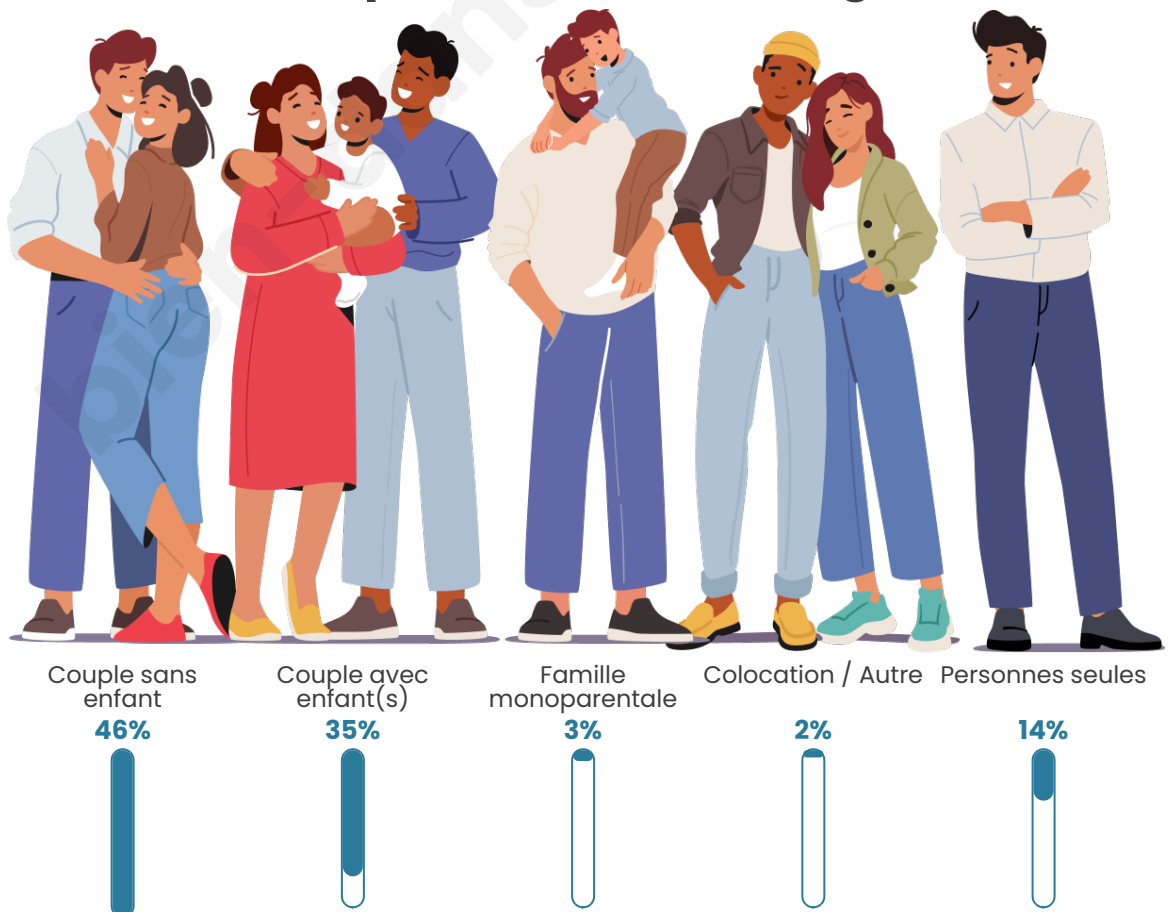

Tranche d'âge

Activité professionnelle

Niveau de diplôme

Composition des ménages

Profils électoraux

Premier tour

	Marine LE PEN	38.46 %
	Emmanuel MACRON	17.58 %
	Jean-Luc MÉLENCHON	15.60 %
	Éric ZEMMOUR	8.35 %
	Jean LASSALLE	4.95 %
	Valérie PÉCRESSE	3.96 %
	Yannick JADOT	3.19 %
	Fabien ROUSSEL	2.53 %
	Nicolas DUPONT-AIGNAN	2.20 %
	Anne HIDALGO	2.09 %
	Philippe POUTOU	0.77 %
	Nathalie ARTHAUD	0.33 %