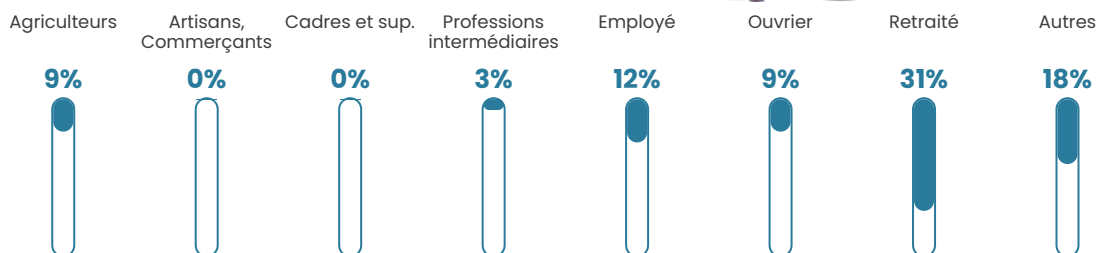

4 h/km²

Revenu moyen

20 390 €/an

Evolution du nombre d'habitants

Sources : Institut national de la statistique et des études économiques (insee) selon Les dernières parutions officielles de 2024 portant sur les années 2020, 2021 et 2022.

Tranche d'âge

Activité professionnelle

Niveau de diplôme

Composition des ménages

Profils électoraux

Premier tour

	Emmanuel MACRON	26.47 %
	Jean-Luc MÉLENCHON	25.74 %
	Marine LE PEN	20.59 %
	Éric ZEMMOUR	8.82 %
	Jean LASSALLE	6.62 %
	Yannick JADOT	2.94 %
	Valérie PÉCRESE	2.94 %
	Nicolas DUPONT-AIGNAN	2.21 %
	Fabien ROUSSEL	1.47 %
	Anne HIDALGO	1.47 %
	Philippe POUTOU	0.74 %
	Nathalie ARTHAUD	0.00 %