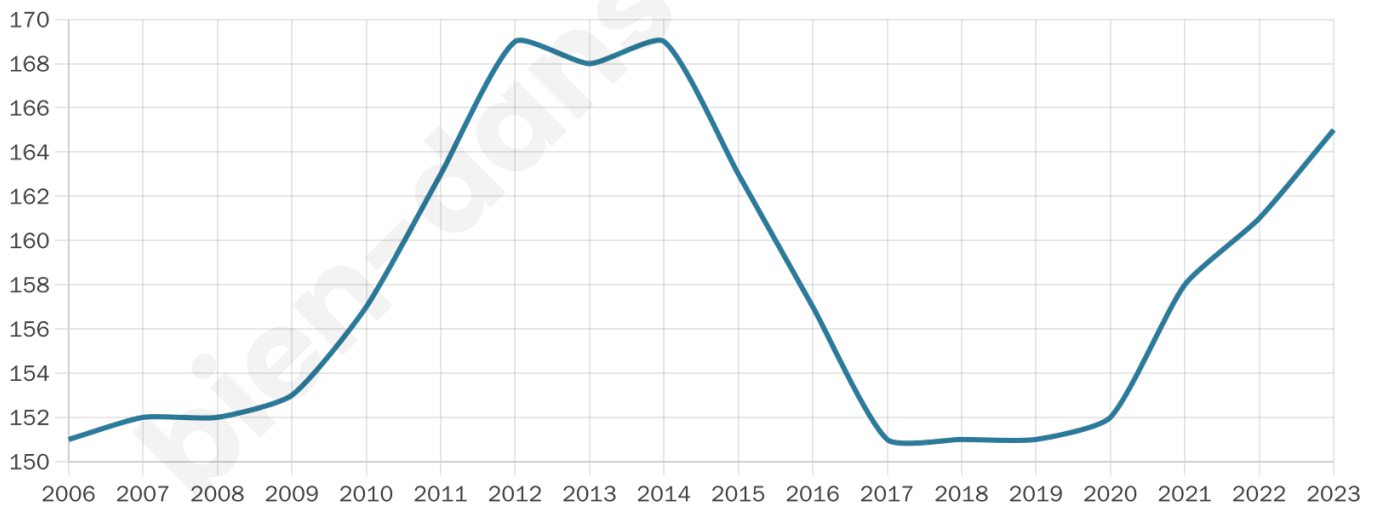

Version web

Ville de Lavaldens

Présenté par

BIEN dans
ma **VILLE** 

Sommaire

Situation géographique	3
Statistiques sur la population	4
Evolution du nombre d'habitants	4
Tranche d'âge	5
0-14 ans	5
15-29 ans	5
30-44 ans	5
45-59 ans	5
60-74 ans	5
75-89 ans	5
90 ans et +	5
Activité professionnelle	5
Agriculteurs	5
Artisans, Commerçants	5
Cadres et sup.	5
Professions intermédiaires	5
Employé	5
Ouvrier	5
Retraité	5
Autres	5
Niveau de diplôme	6
Sans diplôme ou CEP	6
Brevet, BEPC, DNB	6
CAP-BEP ou équivalent	6
BAC ou équivalent	6
BAC+2	6
BAC+3 ou +4	6
BAC+5 ou plus	6
Composition des ménages	6
Couple sans enfant	6
Couple avec enfant(s)	6
Famille monoparentale	6
Colocation / Autre	6
Personnes seules	6
Profils électoraux	7
Premier tour	7
Sécurité	8
Evolution du nombre d'infractions	8
Pour comparer	9
Services à la population	10
Commerce	10
Éducation	10
Villes autour de Lavaldens	11

165

Age moyen

47 ans

Pop active

42.4%

Taux chômage

8.3%

Pop densité

4 h/km²

Revenu moyen

20 390 €/an

Evolution du nombre d'habitants

Sources : Institut national de la statistique et des études économiques (insee) selon Les dernières parutions officielles de 2024 portant sur les années 2020, 2021 et 2022.