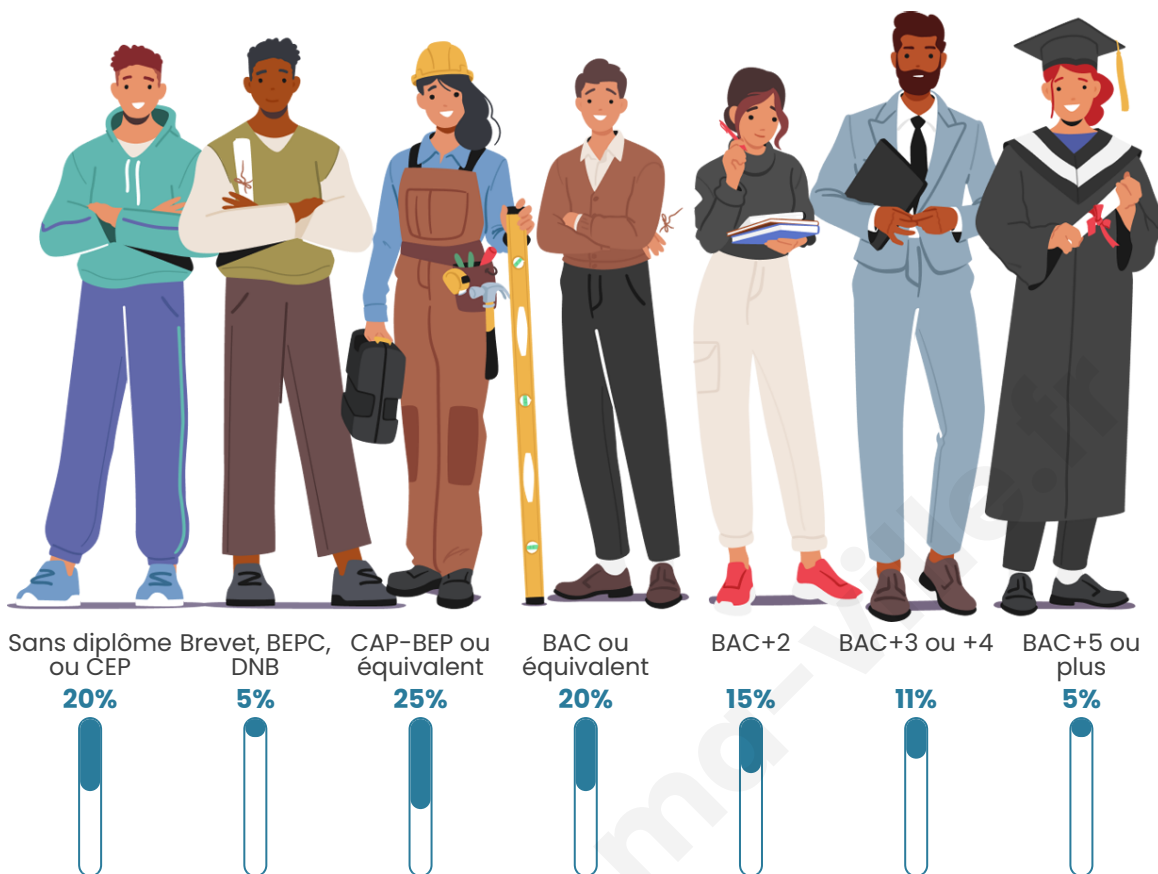

165

Age moyen

47 ans

Pop active

42.4%

Taux chômage

8.3%

Pop densité

Tranche d'âge

Activité professionnelle

Niveau de diplôme

Composition des ménages

Profils électoraux

Premier tour

	Emmanuel MACRON	26.47 %
	Jean-Luc MÉLENCHON	25.74 %
	Marine LE PEN	20.59 %
	Éric ZEMMOUR	8.82 %
	Jean LASSALLE	6.62 %
	Yannick JADOT	2.94 %
	Valérie PÉCRESE	2.94 %
	Nicolas DUPONT-AIGNAN	2.21 %
	Fabien ROUSSEL	1.47 %
	Anne HIDALGO	1.47 %
	Philippe POUTOU	0.74 %
	Nathalie ARTHAUD	0.00 %