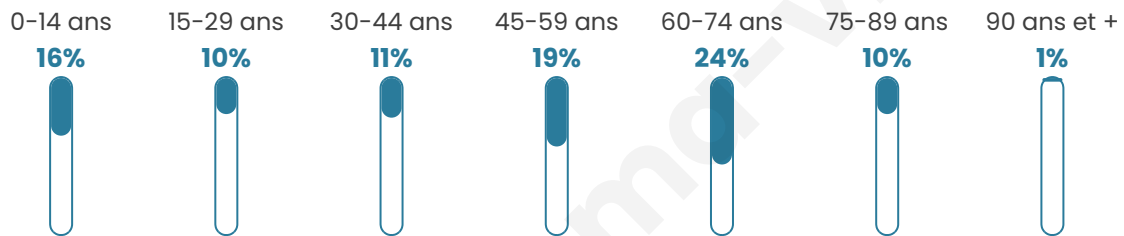

165

Age moyen

47 ans

Pop active

42.4%

Taux chômage

8.3%

Pop densité

4 h/km²

Revenu moyen

20 390 €/an

Evolution du nombre d'habitants

Sources : Institut national de la statistique et des études économiques (insee) selon Les dernières parutions officielles de 2024 portant sur les années 2020, 2021 et 2022.

Tranche d'âge

Activité professionnelle

Niveau de diplôme

Composition des ménages

Profils électoraux

Premier tour

	Emmanuel MACRON	26.47 %
	Jean-Luc MÉLENCHON	25.74 %
	Marine LE PEN	20.59 %
	Éric ZEMMOUR	8.82 %
	Jean LASSALLE	6.62 %
	Yannick JADOT	2.94 %
	Valérie PÉCRESE	2.94 %
	Nicolas DUPONT-AIGNAN	2.21 %
	Fabien ROUSSEL	1.47 %
	Anne HIDALGO	1.47 %
	Philippe POUTOU	0.74 %
	Nathalie ARTHAUD	0.00 %