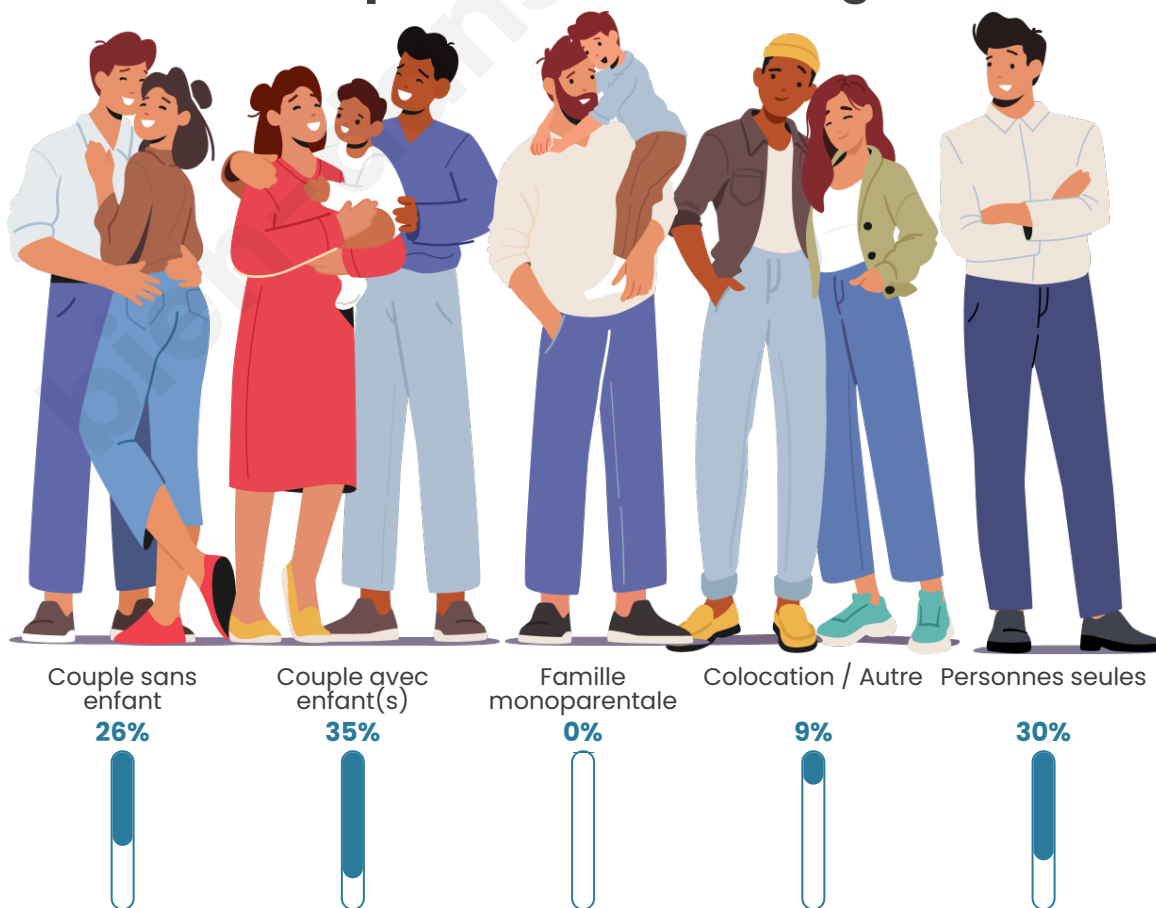

Tranche d'âge

Activité professionnelle

Niveau de diplôme

Composition des ménages

Profils électoraux

Premier tour

	Emmanuel MACRON	26.47 %
	Jean-Luc MÉLENCHON	25.74 %
	Marine LE PEN	20.59 %
	Éric ZEMMOUR	8.82 %
	Jean LASSALLE	6.62 %
	Yannick JADOT	2.94 %
	Valérie PÉCRESE	2.94 %
	Nicolas DUPONT-AIGNAN	2.21 %
	Fabien ROUSSEL	1.47 %
	Anne HIDALGO	1.47 %
	Philippe POUTOU	0.74 %
	Nathalie ARTHAUD	0.00 %