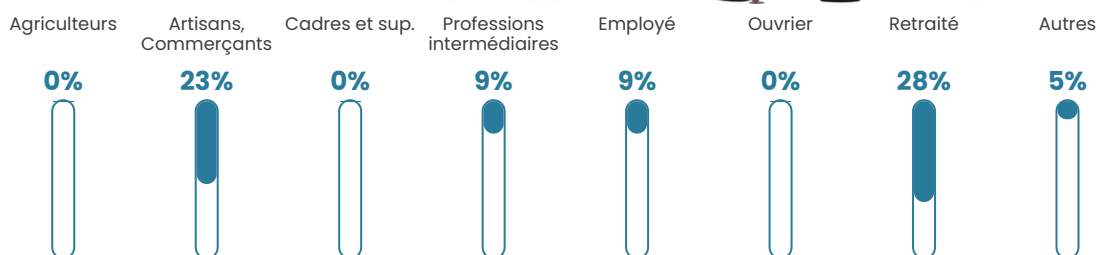

27 h/km²

Revenu moyen

NC

Evolution du nombre d'habitants

Sources : Institut national de la statistique et des études économiques (insee) selon Les dernières parutions officielles de 2024 portant sur les années 2020, 2021 et 2022.

Tranche d'âge

Activité professionnelle

Niveau de diplôme

Composition des ménages

Profils électoraux

Premier tour

	Marine LE PEN	25.81 %
	Emmanuel MACRON	19.35 %
	Jean LASSALLE	19.35 %
	Fabien ROUSSEL	8.06 %
	Jean-Luc MÉLENCHON	8.06 %
	Éric ZEMMOUR	6.45 %
	Yannick JADOT	4.84 %
	Valérie PÉCRESSE	4.84 %
	Nathalie ARTHAUD	1.61 %
	Philippe POUTOU	1.61 %
	Anne HIDALGO	0.00 %
	Nicolas DUPONT- AIGNAN	0.00 %