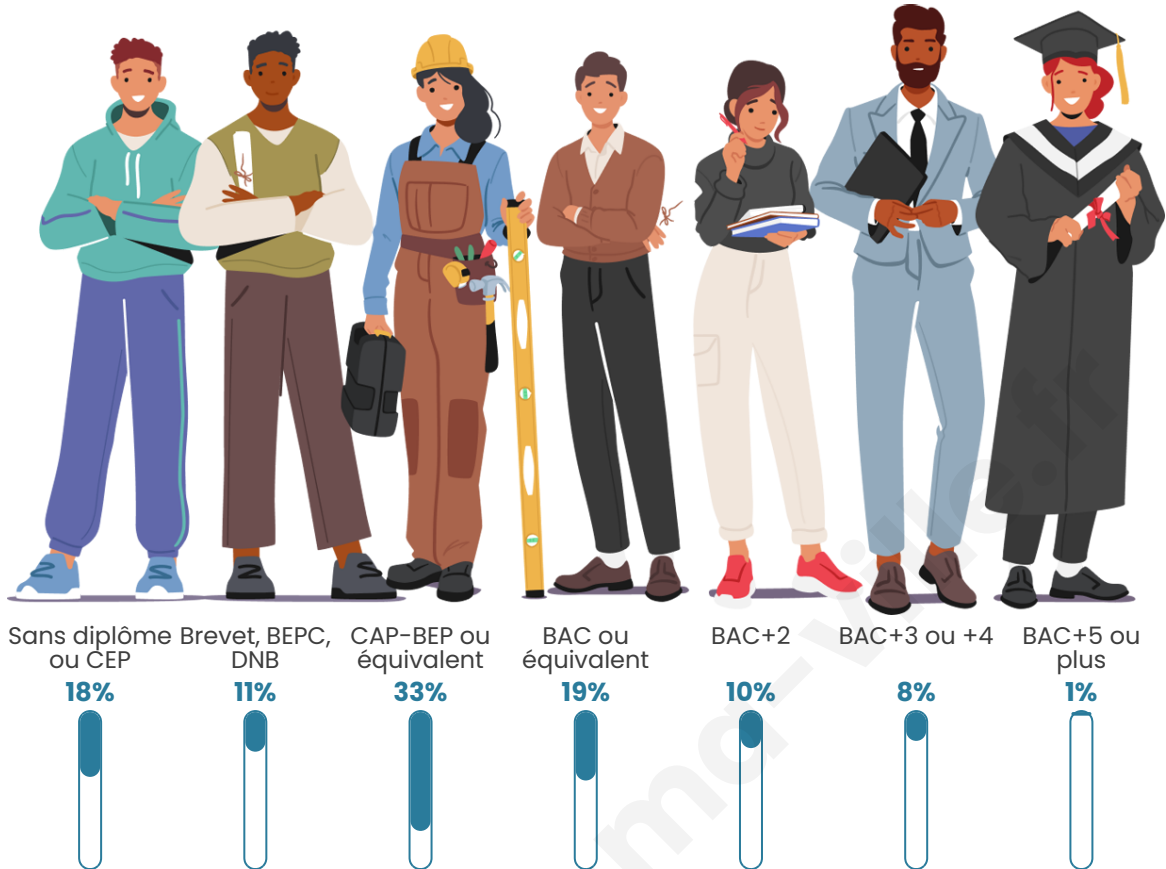

Version web

Ville de Lavalade

Présenté par

BIEN dans
ma **VILLE** 

Sommaire

Situation géographique	3
Statistiques sur la population	4
Evolution du nombre d'habitants	4
Tranche d'âge	5
0-14 ans	5
15-29 ans	5
30-44 ans	5
45-59 ans	5
60-74 ans	5
75-89 ans	5
90 ans et +	5
Activité professionnelle	5
Agriculteurs	5
Artisans, Commerçants	5
Cadres et sup.	5
Professions intermédiaires	5
Employé	5
Ouvrier	5
Retraité	5
Autres	5
Niveau de diplôme	6
Sans diplôme ou CEP	6
Brevet, BEPC, DNB	6
CAP-BEP ou équivalent	6
BAC ou équivalent	6
BAC+2	6
BAC+3 ou +4	6
BAC+5 ou plus	6
Composition des ménages	6
Couple sans enfant	6
Couple avec enfant(s)	6
Famille monoparentale	6
Colocation / Autre	6
Personnes seules	6
Profils électoraux	7
Premier tour	7
Sécurité	8
Evolution du nombre d'infractions	8
Pour comparer	9
Services à la population	10
Commerce	10
Éducation	10
Villes autour de Lavalade	12

107

Age moyen

46 ans

Pop active

36.4%

Taux chômage

3.6%

Pop densité

Tranche d'âge

Activité professionnelle

Niveau de diplôme

Composition des ménages

Profils électoraux

Premier tour

	Marine LE PEN	25.81 %
	Emmanuel MACRON	19.35 %
	Jean LASSALLE	19.35 %
	Fabien ROUSSEL	8.06 %
	Jean-Luc MÉLENCHON	8.06 %
	Éric ZEMMOUR	6.45 %
	Yannick JADOT	4.84 %
	Valérie PÉCRESSE	4.84 %
	Nathalie ARTHAUD	1.61 %
	Philippe POUTOU	1.61 %
	Anne HIDALGO	0.00 %
	Nicolas DUPONT- AIGNAN	0.00 %