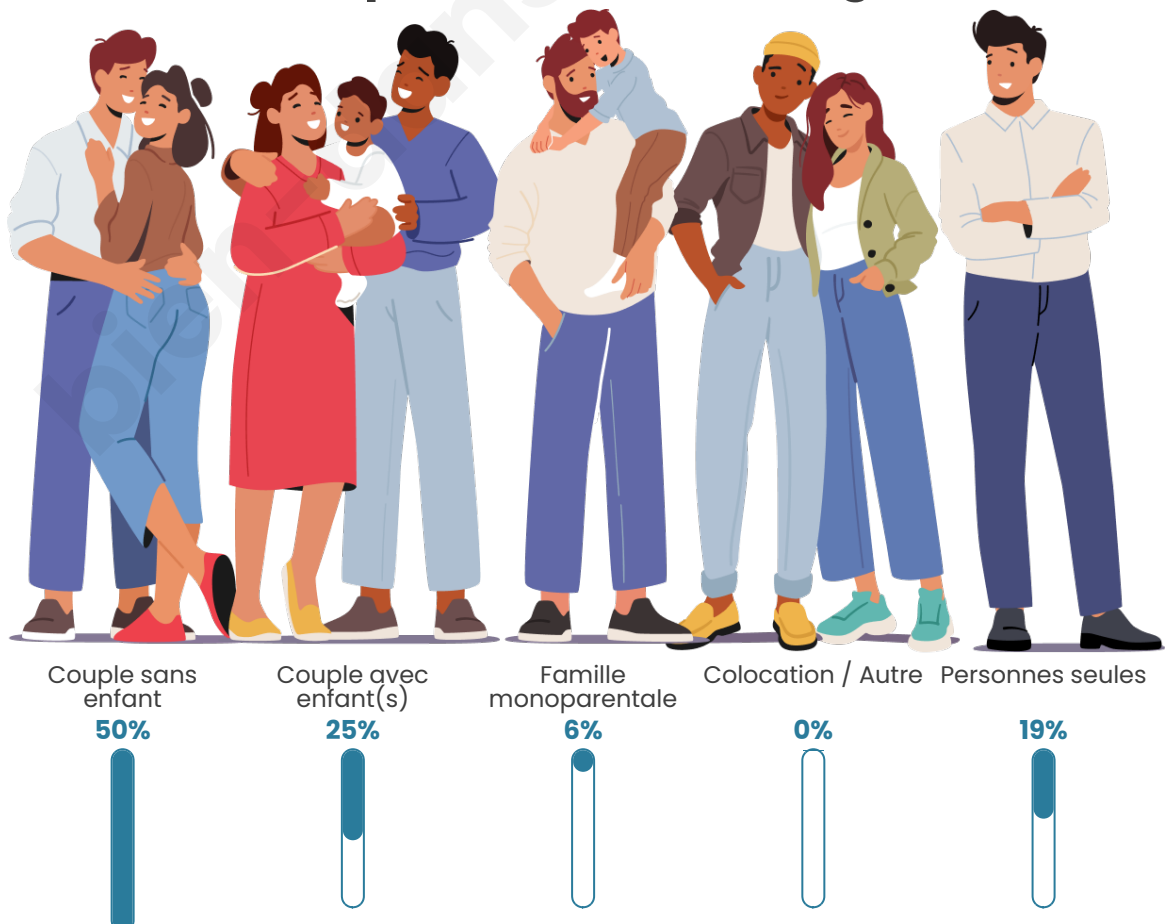

Version web

Ville de Lavalade

Présenté par

BIEN dans
ma **VILLE** 

Sommaire

Situation géographique	3
Statistiques sur la population	4
Evolution du nombre d'habitants	4
Tranche d'âge	5
0-14 ans	5
15-29 ans	5
30-44 ans	5
45-59 ans	5
60-74 ans	5
75-89 ans	5
90 ans et +	5
Activité professionnelle	5
Agriculteurs	5
Artisans, Commerçants	5
Cadres et sup.	5
Professions intermédiaires	5
Employé	5
Ouvrier	5
Retraité	5
Autres	5
Niveau de diplôme	6
Sans diplôme ou CEP	6
Brevet, BEPC, DNB	6
CAP-BEP ou équivalent	6
BAC ou équivalent	6
BAC+2	6
BAC+3 ou +4	6
BAC+5 ou plus	6
Composition des ménages	6
Couple sans enfant	6
Couple avec enfant(s)	6
Famille monoparentale	6
Colocation / Autre	6
Personnes seules	6
Profils électoraux	7
Premier tour	7
Sécurité	8
Evolution du nombre d'infractions	8
Pour comparer	9
Services à la population	10
Commerce	10
Éducation	10
Villes autour de Lavalade	12

Tranche d'âge

Activité professionnelle

Niveau de diplôme

Composition des ménages

Profils électoraux

Premier tour

	Marine LE PEN	25.81 %
	Emmanuel MACRON	19.35 %
	Jean LASSALLE	19.35 %
	Fabien ROUSSEL	8.06 %
	Jean-Luc MÉLENCHON	8.06 %
	Éric ZEMMOUR	6.45 %
	Yannick JADOT	4.84 %
	Valérie PÉCRESSE	4.84 %
	Nathalie ARTHAUD	1.61 %
	Philippe POUTOU	1.61 %
	Anne HIDALGO	0.00 %
	Nicolas DUPONT- AIGNAN	0.00 %