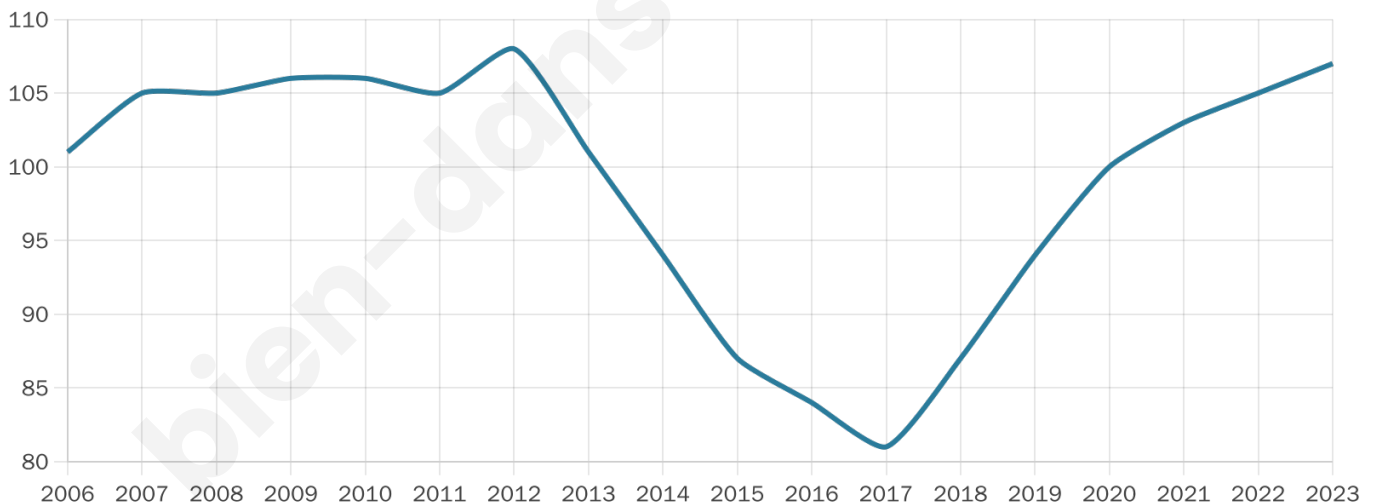

Version web

Ville de Lavalade

Présenté par

BIEN dans
ma **VILLE** 

Sommaire

Situation géographique	3
Statistiques sur la population	4
Evolution du nombre d'habitants	4
Tranche d'âge	5
0-14 ans	5
15-29 ans	5
30-44 ans	5
45-59 ans	5
60-74 ans	5
75-89 ans	5
90 ans et +	5
Activité professionnelle	5
Agriculteurs	5
Artisans, Commerçants	5
Cadres et sup.	5
Professions intermédiaires	5
Employé	5
Ouvrier	5
Retraité	5
Autres	5
Niveau de diplôme	6
Sans diplôme ou CEP	6
Brevet, BEPC, DNB	6
CAP-BEP ou équivalent	6
BAC ou équivalent	6
BAC+2	6
BAC+3 ou +4	6
BAC+5 ou plus	6
Composition des ménages	6
Couple sans enfant	6
Couple avec enfant(s)	6
Famille monoparentale	6
Colocation / Autre	6
Personnes seules	6
Profils électoraux	7
Premier tour	7
Sécurité	8
Evolution du nombre d'infractions	8
Pour comparer	9
Services à la population	10
Commerce	10
Éducation	10
Villes autour de Lavalade	12

107

Age moyen

46 ans

Pop active

36.4%

Taux chômage

3.6%

Pop densité

27 h/km²

Revenu moyen

NC

Evolution du nombre d'habitants

Sources : Institut national de la statistique et des études économiques (insee) selon Les dernières parutions officielles de 2024 portant sur les années 2020, 2021 et 2022.