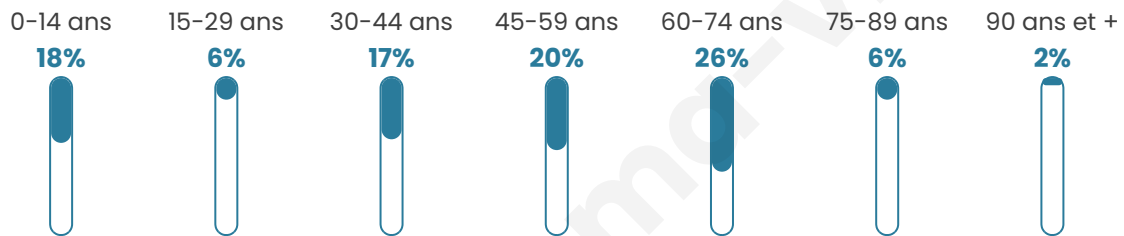

107

Age moyen

46 ans

Pop active

36.4%

Taux chômage

3.6%

Pop densité

27 h/km²

Revenu moyen

NC

Evolution du nombre d'habitants

Sources : Institut national de la statistique et des études économiques (insee) selon Les dernières parutions officielles de 2024 portant sur les années 2020, 2021 et 2022.

Tranche d'âge

Activité professionnelle

Niveau de diplôme

Composition des ménages

Profils électoraux

Premier tour

	Marine LE PEN	25.81 %
	Emmanuel MACRON	19.35 %
	Jean LASSALLE	19.35 %
	Fabien ROUSSEL	8.06 %
	Jean-Luc MÉLENCHON	8.06 %
	Éric ZEMMOUR	6.45 %
	Yannick JADOT	4.84 %
	Valérie PÉCRESSE	4.84 %
	Nathalie ARTHAUD	1.61 %
	Philippe POUTOU	1.61 %
	Anne HIDALGO	0.00 %
	Nicolas DUPONT- AIGNAN	0.00 %

76 inscrits

Participation : 84.21%

Votes blancs : 3.13%

Votes nuls : 0.00%

Second tour

	Emmanuel MACRON	51,85 %
	Marine LE PEN	48,15 %

76 inscrits

Participation : 78.95%