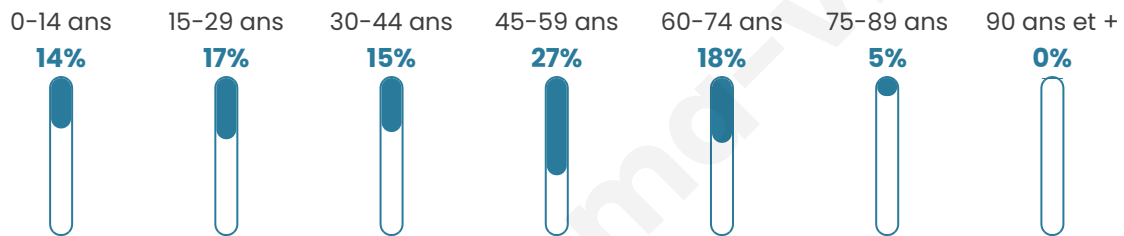

42 ans

Pop active

50.2%

Taux chômage

4.9%

Pop densité

63 h/km²

Revenu moyen

25 020 €/an

Evolution du nombre d'habitants

Sources : Institut national de la statistique et des études économiques (insee) selon Les dernières parutions officielles de 2024 portant sur les années 2020, 2021 et 2022.

Tranche d'âge

Activité professionnelle

Niveau de diplôme

Composition des ménages

Profils électoraux

Premier tour

	Marine LE PEN	40.88 %
	Emmanuel MACRON	30.19 %
	Jean-Luc MÉLENCHON	9.43 %
	Yannick JADOT	5.66 %
	Fabien ROUSSEL	3.77 %
	Éric ZEMMOUR	3.14 %
	Nicolas DUPONT-AIGNAN	1.89 %
	Nathalie ARTHAUD	1.26 %
	Jean LASSALLE	1.26 %
	Philippe POUTOU	1.26 %
	Anne HIDALGO	0.63 %
	Valérie PÉCRESSE	0.63 %