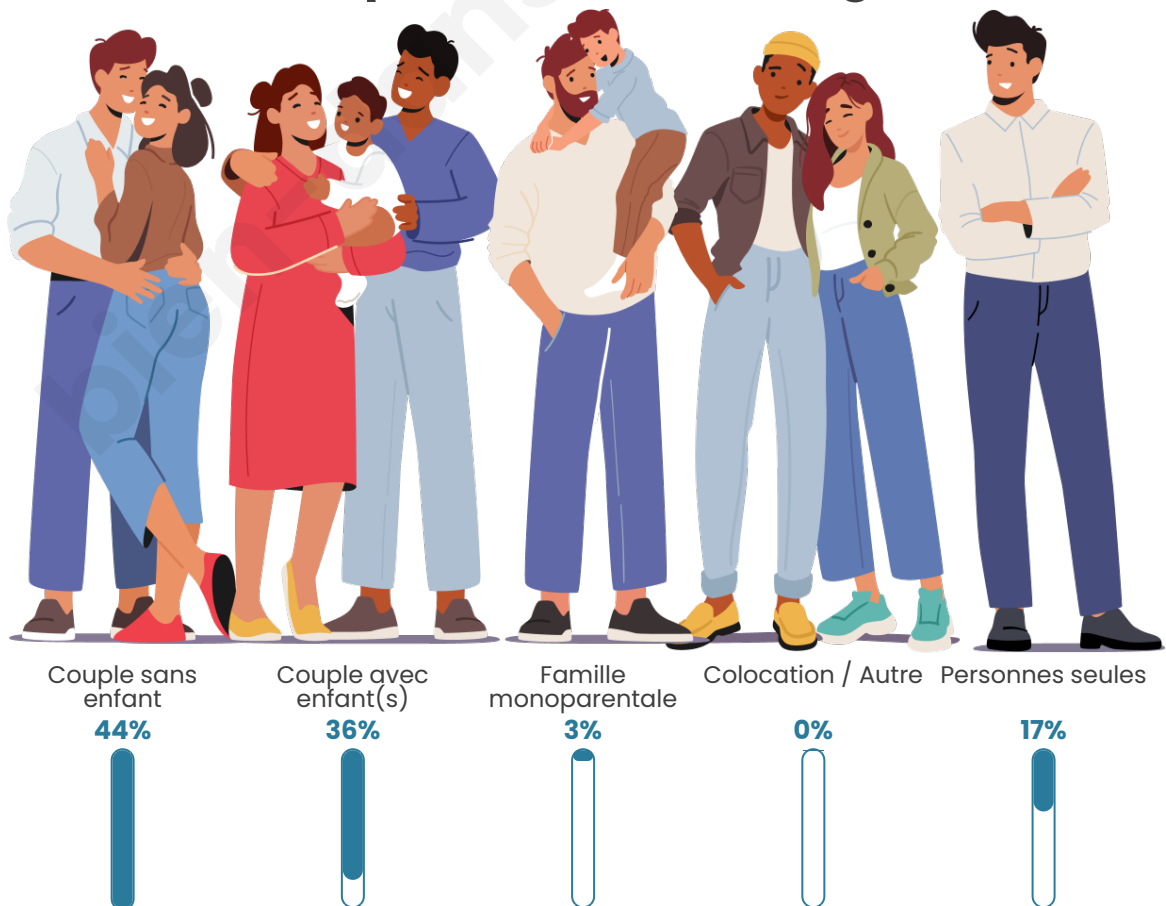

Tranche d'âge

Activité professionnelle

Niveau de diplôme

Composition des ménages

Profils électoraux

Premier tour

	Marine LE PEN	40.88 %
	Emmanuel MACRON	30.19 %
	Jean-Luc MÉLENCHON	9.43 %
	Yannick JADOT	5.66 %
	Fabien ROUSSEL	3.77 %
	Éric ZEMMOUR	3.14 %
	Nicolas DUPONT-AIGNAN	1.89 %
	Nathalie ARTHAUD	1.26 %
	Jean LASSALLE	1.26 %
	Philippe POUTOU	1.26 %
	Anne HIDALGO	0.63 %
	Valérie PÉCRESSE	0.63 %