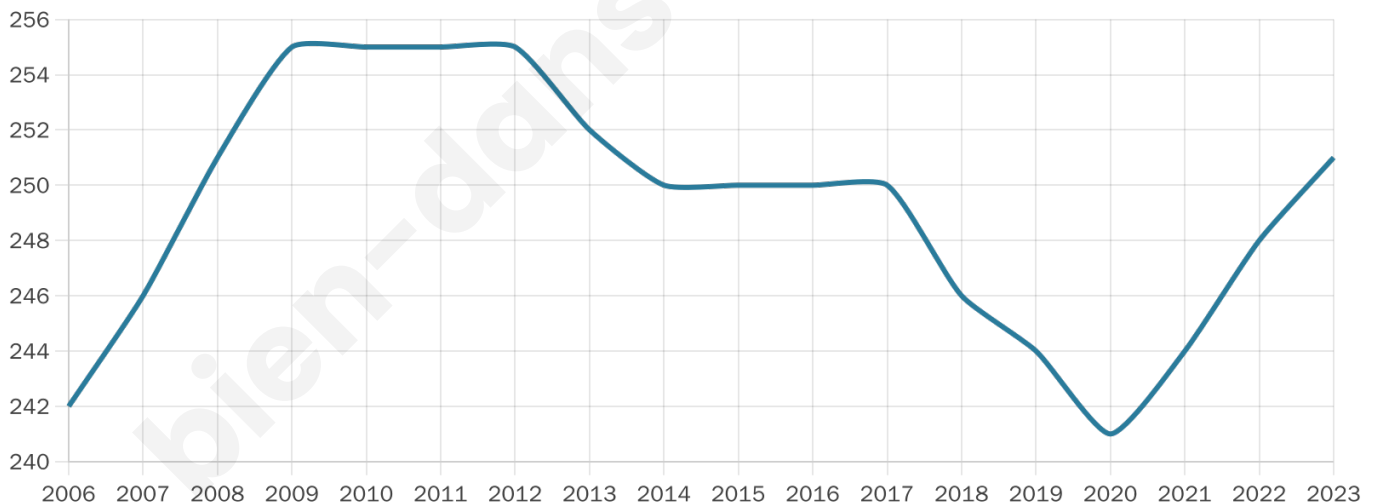

42 ans

Pop active

50.2%

Taux chômage

4.9%

Pop densité

63 h/km²

Revenu moyen

25 020 €/an

Evolution du nombre d'habitants

Sources : Institut national de la statistique et des études économiques (insee) selon Les dernières parutions officielles de 2024 portant sur les années 2020, 2021 et 2022.