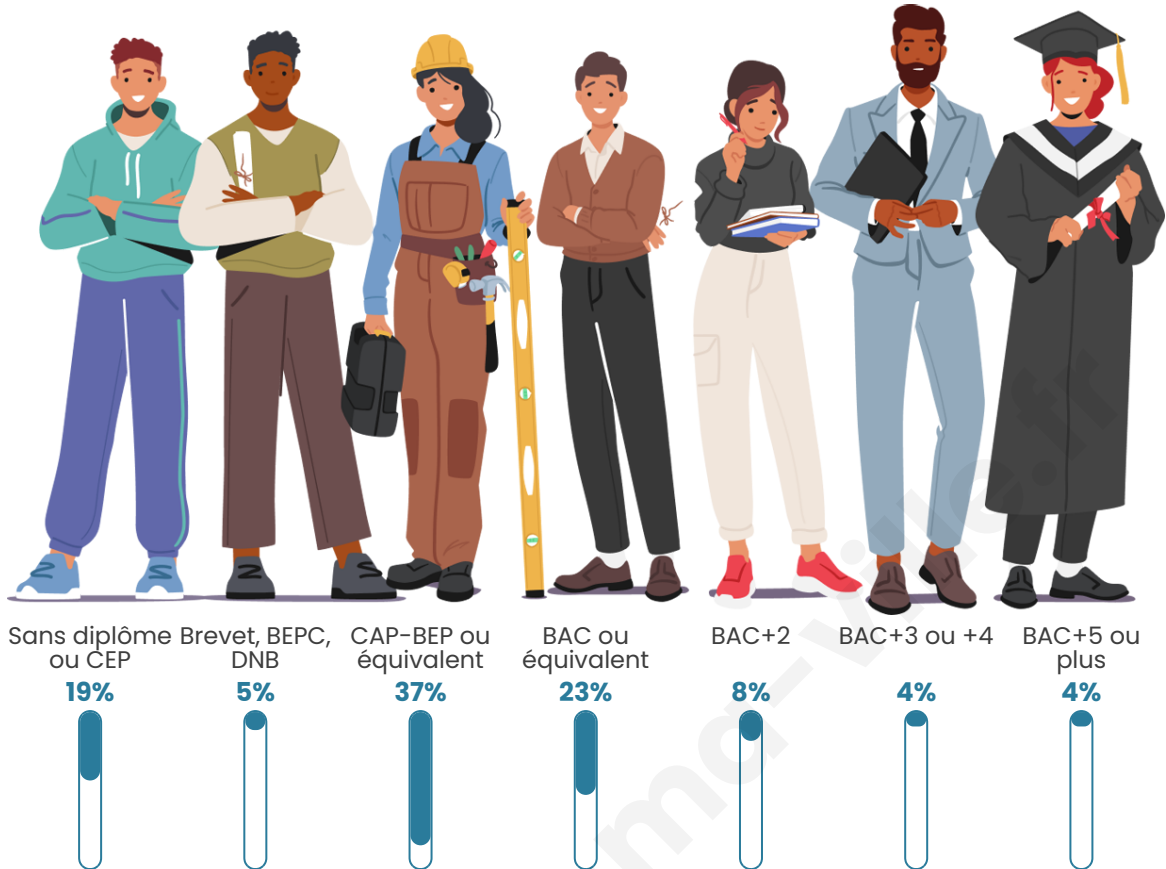

Tranche d'âge

Activité professionnelle

Niveau de diplôme

Composition des ménages

Profils électoraux

Premier tour

	Marine LE PEN	40.88 %
	Emmanuel MACRON	30.19 %
	Jean-Luc MÉLENCHON	9.43 %
	Yannick JADOT	5.66 %
	Fabien ROUSSEL	3.77 %
	Éric ZEMMOUR	3.14 %
	Nicolas DUPONT-AIGNAN	1.89 %
	Nathalie ARTHAUD	1.26 %
	Jean LASSALLE	1.26 %
	Philippe POUTOU	1.26 %
	Anne HIDALGO	0.63 %
	Valérie PÉCRESSE	0.63 %