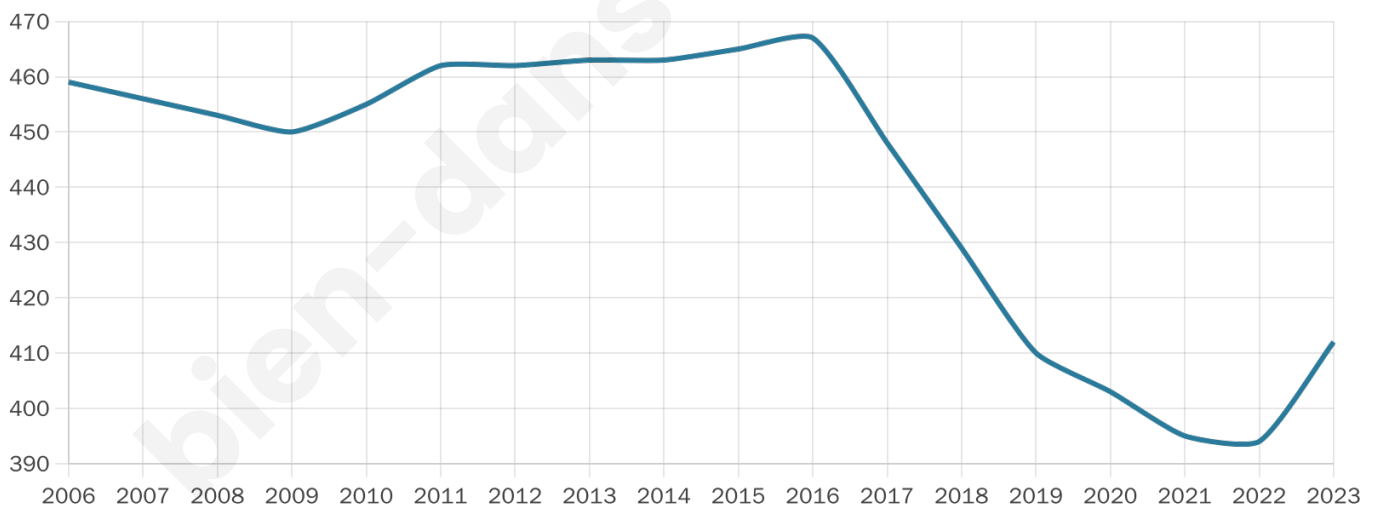

Version web

Ville de Laval-en-Brie

Présenté par

BIEN dans
ma **VILLE** 

Sommaire

Situation géographique	3
Statistiques sur la population	4
Evolution du nombre d'habitants	4
Tranche d'âge	5
0-14 ans	5
15-29 ans	5
30-44 ans	5
45-59 ans	5
60-74 ans	5
75-89 ans	5
90 ans et +	5
Activité professionnelle	5
Agriculteurs	5
Artisans, Commerçants	5
Cadres et sup.	5
Professions intermédiaires	5
Employé	5
Ouvrier	5
Retraité	5
Autres	5
Niveau de diplôme	6
Sans diplôme ou CEP	6
Brevet, BEPC, DNB	6
CAP-BEP ou équivalent	6
BAC ou équivalent	6
BAC+2	6
BAC+3 ou +4	6
BAC+5 ou plus	6
Composition des ménages	6
Couple sans enfant	6
Couple avec enfant(s)	6
Famille monoparentale	6
Colocation / Autre	6
Personnes seules	6
Profils électoraux	7
Premier tour	7
Sécurité	8
Evolution du nombre d'infractions	8
Pour comparer	9
Services à la population	10
Commerce	10
Éducation	10
Villes autour de Laval-en-Brie	12

412

Age moyen

44 ans

Pop active

47.6%

Taux chômage

5.2%

Pop densité

21 h/km²

Revenu moyen

24 700 €/an

Evolution du nombre d'habitants

Sources : Institut national de la statistique et des études économiques (insee) selon Les dernières parutions officielles de 2024 portant sur les années 2020, 2021 et 2022.