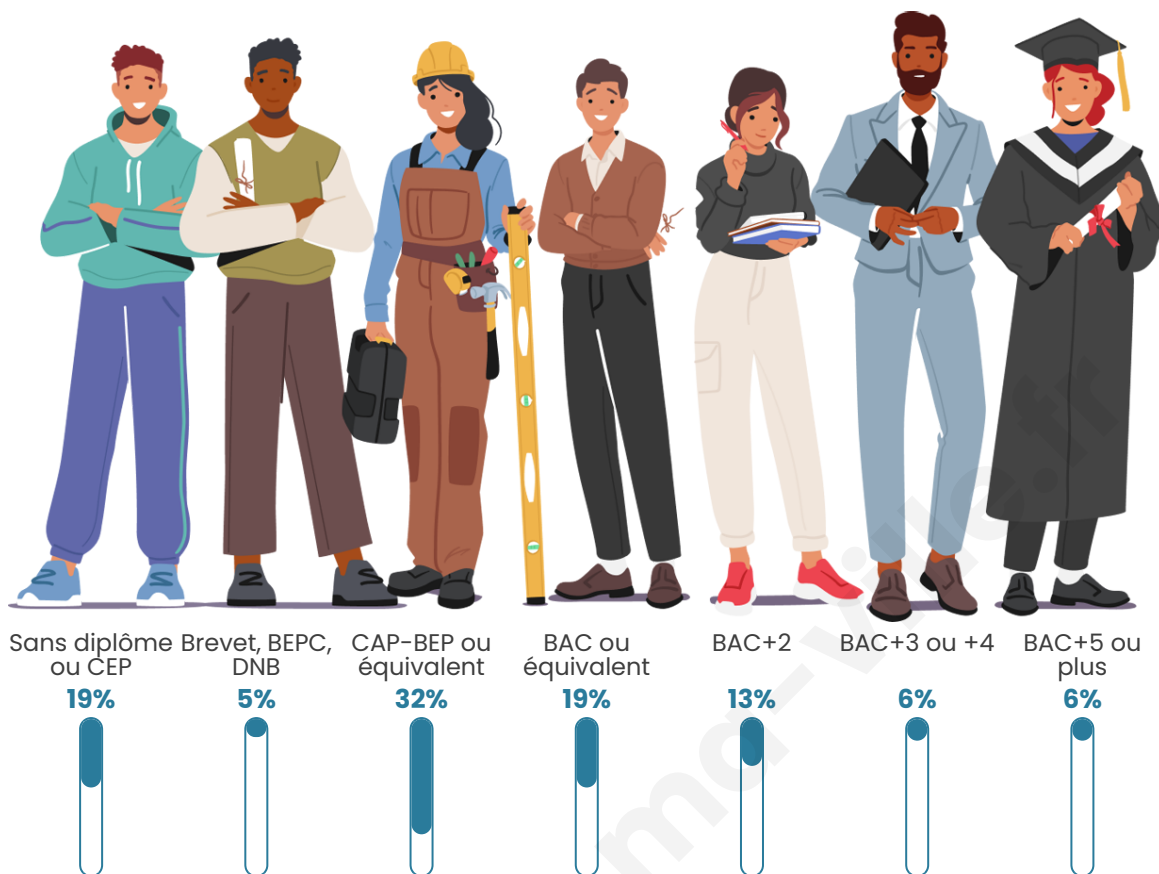

412

Age moyen

44 ans

Pop active

47.6%

Taux chômage

5.2%

Pop densité

Tranche d'âge

Activité professionnelle

Niveau de diplôme

Composition des ménages

Profils électoraux

Premier tour

	Marine LE PEN	32.03 %
	Jean-Luc MÉLENCHON	19.14 %
	Emmanuel MACRON	14.45 %
	Éric ZEMMOUR	8.98 %
	Valérie PÉCRESSÉ	8.59 %
	Jean LASSALLE	7.03 %
	Yannick JADOT	3.13 %
	Nicolas DUPONT-AIGNAN	2.73 %
	Nathalie ARTHAUD	1.17 %
	Fabien ROUSSEL	1.17 %
	Anne HIDALGO	1.17 %
	Philippe POUTOU	0.39 %