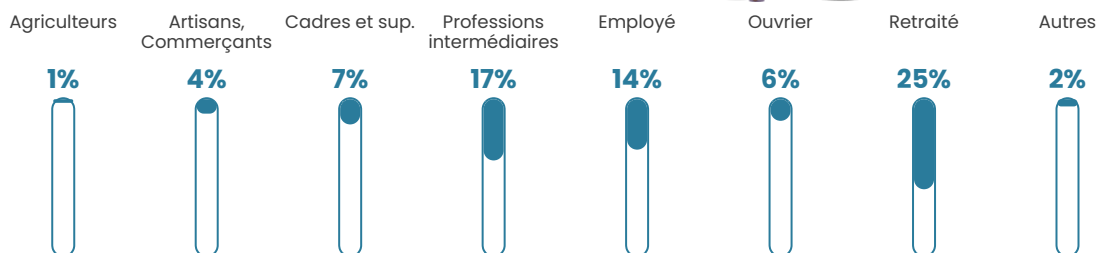

21 h/km²

Revenu moyen

24 700 €/an

Evolution du nombre d'habitants

Sources : Institut national de la statistique et des études économiques (insee) selon Les dernières parutions officielles de 2024 portant sur les années 2020, 2021 et 2022.

Tranche d'âge

Activité professionnelle

Niveau de diplôme

Composition des ménages

Profils électoraux

Premier tour

	Marine LE PEN	32.03 %
	Jean-Luc MÉLENCHON	19.14 %
	Emmanuel MACRON	14.45 %
	Éric ZEMMOUR	8.98 %
	Valérie PÉCRESSÉ	8.59 %
	Jean LASSALLE	7.03 %
	Yannick JADOT	3.13 %
	Nicolas DUPONT-AIGNAN	2.73 %
	Nathalie ARTHAUD	1.17 %
	Fabien ROUSSEL	1.17 %
	Anne HIDALGO	1.17 %
	Philippe POUTOU	0.39 %