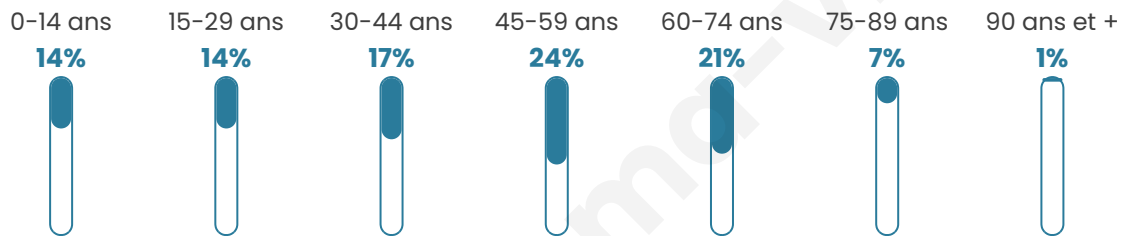

412

Age moyen

44 ans

Pop active

47.6%

Taux chômage

5.2%

Pop densité

21 h/km²

Revenu moyen

24 700 €/an

Evolution du nombre d'habitants

Sources : Institut national de la statistique et des études économiques (insee) selon Les dernières parutions officielles de 2024 portant sur les années 2020, 2021 et 2022.

Tranche d'âge

Activité professionnelle

Niveau de diplôme

Composition des ménages

Profils électoraux

Premier tour

	Marine LE PEN	32.03 %
	Jean-Luc MÉLENCHON	19.14 %
	Emmanuel MACRON	14.45 %
	Éric ZEMMOUR	8.98 %
	Valérie PÉCRESSÉ	8.59 %
	Jean LASSALLE	7.03 %
	Yannick JADOT	3.13 %
	Nicolas DUPONT-AIGNAN	2.73 %
	Nathalie ARTHAUD	1.17 %
	Fabien ROUSSEL	1.17 %
	Anne HIDALGO	1.17 %
	Philippe POUTOU	0.39 %

356 inscrits

Participation : 73.31%

Votes blancs : 1.53%

Votes nuls : 0.38%

Second tour

	Emmanuel MACRON	38,89 %
	Marine LE PEN	61,11 %

356 inscrits

Participation : 72.47%