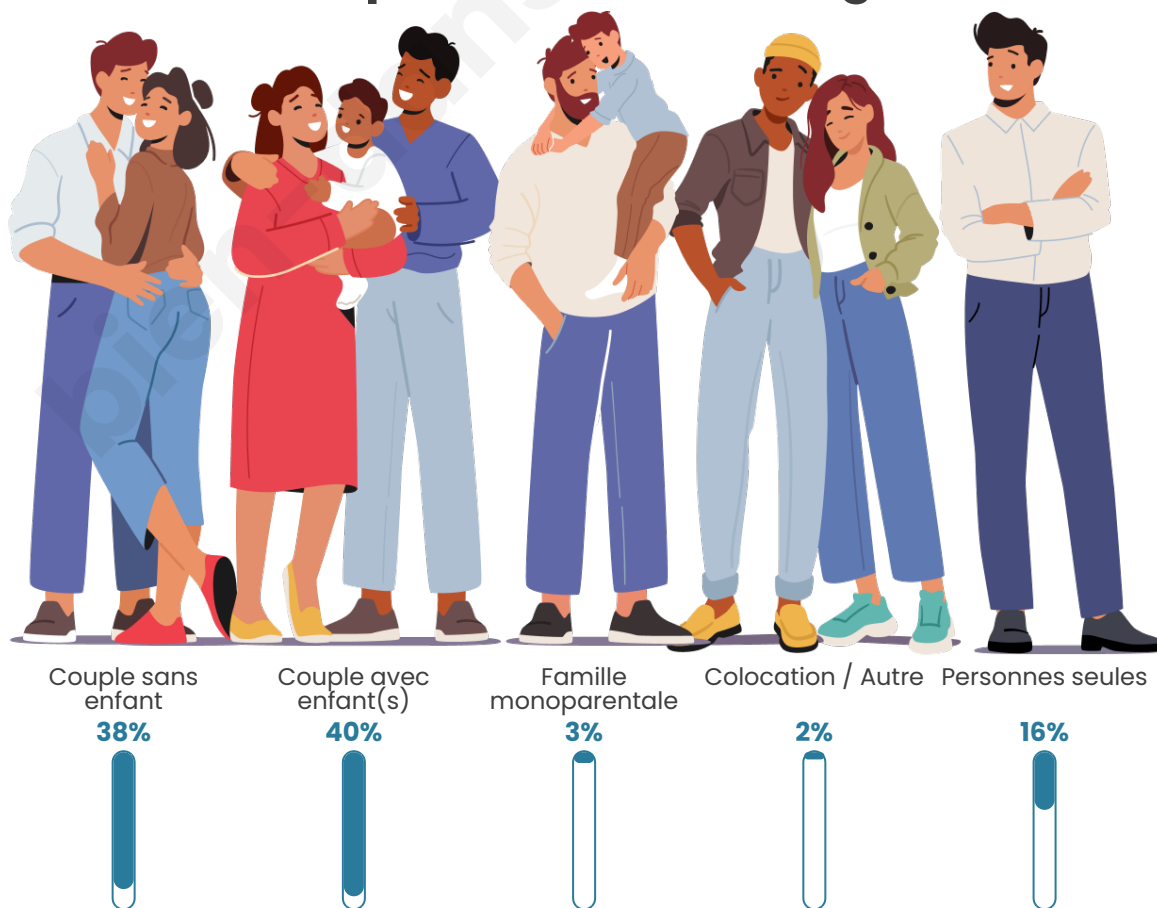

Tranche d'âge

Activité professionnelle

Niveau de diplôme

Composition des ménages

Profils électoraux

Premier tour

	Marine LE PEN	32.03 %
	Jean-Luc MÉLENCHON	19.14 %
	Emmanuel MACRON	14.45 %
	Éric ZEMMOUR	8.98 %
	Valérie PÉCRESSÉ	8.59 %
	Jean LASSALLE	7.03 %
	Yannick JADOT	3.13 %
	Nicolas DUPONT-AIGNAN	2.73 %
	Nathalie ARTHAUD	1.17 %
	Fabien ROUSSEL	1.17 %
	Anne HIDALGO	1.17 %
	Philippe POUTOU	0.39 %