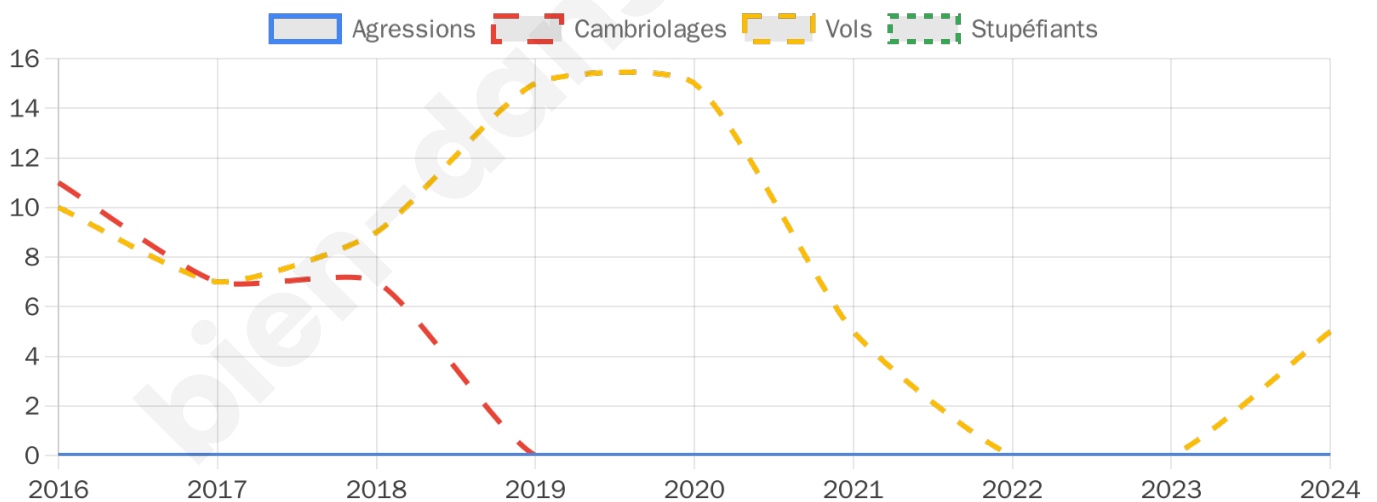

Sécurité

Agressions physiques / sexuelles

0

Cambriolages

0

Vols / dégradations

5

Stupéfiants

0

Evolution du nombre d'infractions