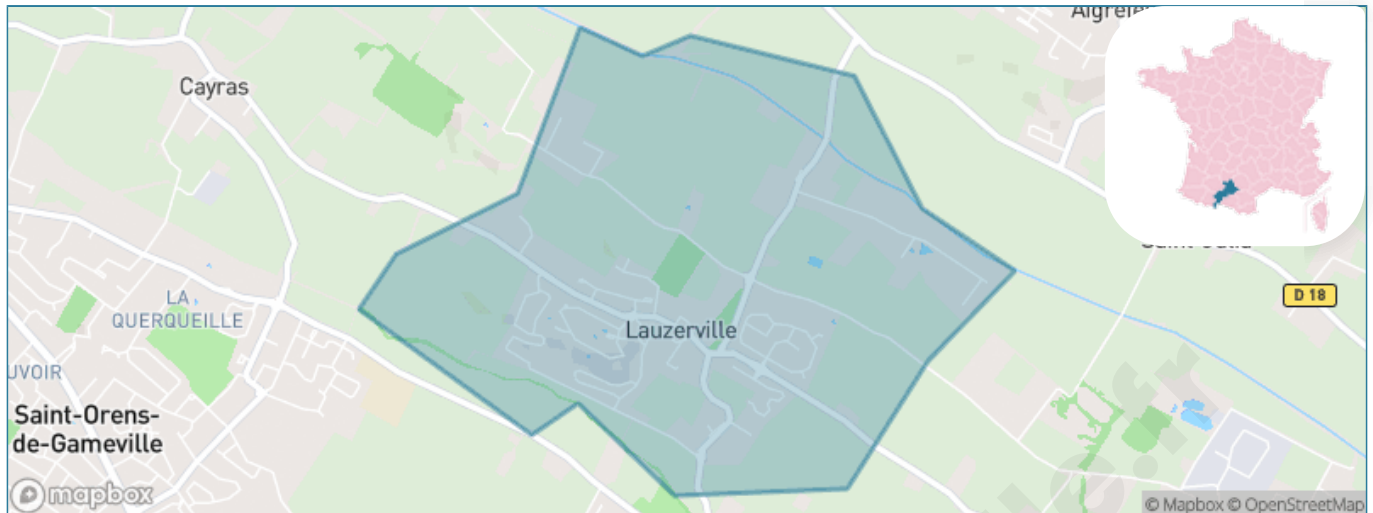

Version web

Ville de Lauzerville

Présenté par

BIEN dans
ma **VILLE** 

Sommaire

Situation géographique	3
Statistiques sur la population	4
Evolution du nombre d'habitants	4
Tranche d'âge	5
0-14 ans	5
15-29 ans	5
30-44 ans	5
45-59 ans	5
60-74 ans	5
75-89 ans	5
90 ans et +	5
Activité professionnelle	5
Agriculteurs	5
Artisans, Commerçants	5
Cadres et sup.	5
Professions intermédiaires	5
Employé	5
Ouvrier	5
Retraité	5
Autres	5
Niveau de diplôme	6
Sans diplôme ou CEP	6
Brevet, BEPC, DNB	6
CAP-BEP ou équivalent	6
BAC ou équivalent	6
BAC+2	6
BAC+3 ou +4	6
BAC+5 ou plus	6
Composition des ménages	6
Couple sans enfant	6
Couple avec enfant(s)	6
Famille monoparentale	6
Colocation / Autre	6
Personnes seules	6
Profil électoraux	7
Premier tour	7
Sécurité	9
Evolution du nombre d'infractions	9
Pour comparer	10
Services à la population	11
Commerce	11
Éducation	11
Villes autour de Lauzerville	13
Avis sur la ville de Lauzerville	14
Moyenne par critère	14
Villes autour de Lauzerville	14
Répartition des avis par note	14
Répartition des avis par note	14

Situation géographique

i Informations clés

- **Région** : Occitanie
- **Département** : Haute-Garonne
- **Code postal** : 31650
- **Superficie** : 3 km²

Statistiques sur la population

Nombre d'habitants

1 582