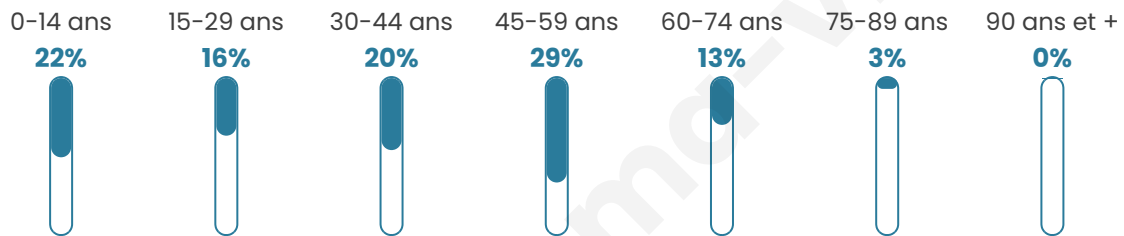

Age moyen

38 ans

Pop active

53.3%

Taux chômage

3.9%

Pop densité

527 h/km²

Revenu moyen

33 820 €/an

Evolution du nombre d'habitants

Sources : Institut national de la statistique et des études économiques (insee) selon Les dernières parutions officielles de 2024 portant sur les années 2020, 2021 et 2022.

Tranche d'âge

Activité professionnelle

Niveau de diplôme

Composition des ménages

Profils électoraux

Premier tour

	Emmanuel MACRON	37.06 %
	Jean-Luc MÉLENCHON	17.94 %
	Marine LE PEN	14.38 %
	Yannick JADOT	7.36 %
	Éric ZEMMOUR	6.85 %
	Jean LASSALLE	5.58 %
	Valérie PÉCRESSÉ	5.25 %
	Nicolas DUPONT- AIGNAN	1.78 %
	Fabien ROUSSEL	1.69 %
	Anne HIDALGO	1.61 %
	Philippe POUTOU	0.34 %
	Nathalie ARTHAUD	0.17 %