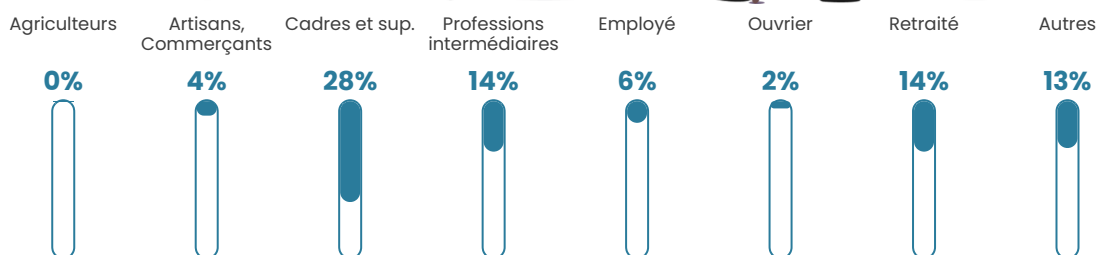

Revenu moyen

33 820 €/an

Evolution du nombre d'habitants

Sources : Institut national de la statistique et des études économiques (insee) selon Les dernières parutions officielles de 2024 portant sur les années 2020, 2021 et 2022.

Tranche d'âge

Activité professionnelle

Niveau de diplôme

Composition des ménages

Profils électoraux

Premier tour

	Emmanuel MACRON	37.06 %
	Jean-Luc MÉLENCHON	17.94 %
	Marine LE PEN	14.38 %
	Yannick JADOT	7.36 %
	Éric ZEMMOUR	6.85 %
	Jean LASSALLE	5.58 %
	Valérie PÉCRESSÉ	5.25 %
	Nicolas DUPONT- AIGNAN	1.78 %
	Fabien ROUSSEL	1.69 %
	Anne HIDALGO	1.61 %
	Philippe POUTOU	0.34 %
	Nathalie ARTHAUD	0.17 %