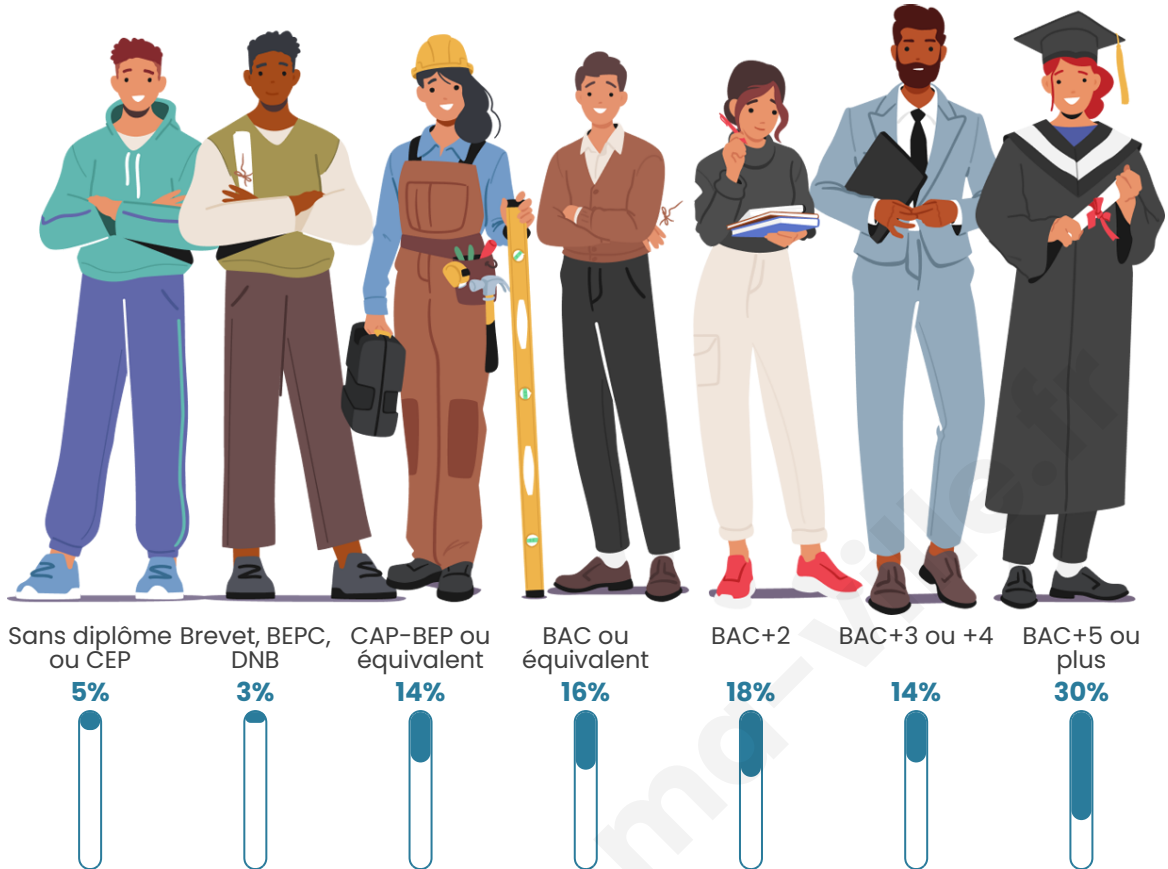

Tranche d'âge

Activité professionnelle

Niveau de diplôme

Composition des ménages

Profils électoraux

Premier tour

	Emmanuel MACRON	37.06 %
	Jean-Luc MÉLENCHON	17.94 %
	Marine LE PEN	14.38 %
	Yannick JADOT	7.36 %
	Éric ZEMMOUR	6.85 %
	Jean LASSALLE	5.58 %
	Valérie PÉCRESSÉ	5.25 %
	Nicolas DUPONT- AIGNAN	1.78 %
	Fabien ROUSSEL	1.69 %
	Anne HIDALGO	1.61 %
	Philippe POUTOU	0.34 %
	Nathalie ARTHAUD	0.17 %