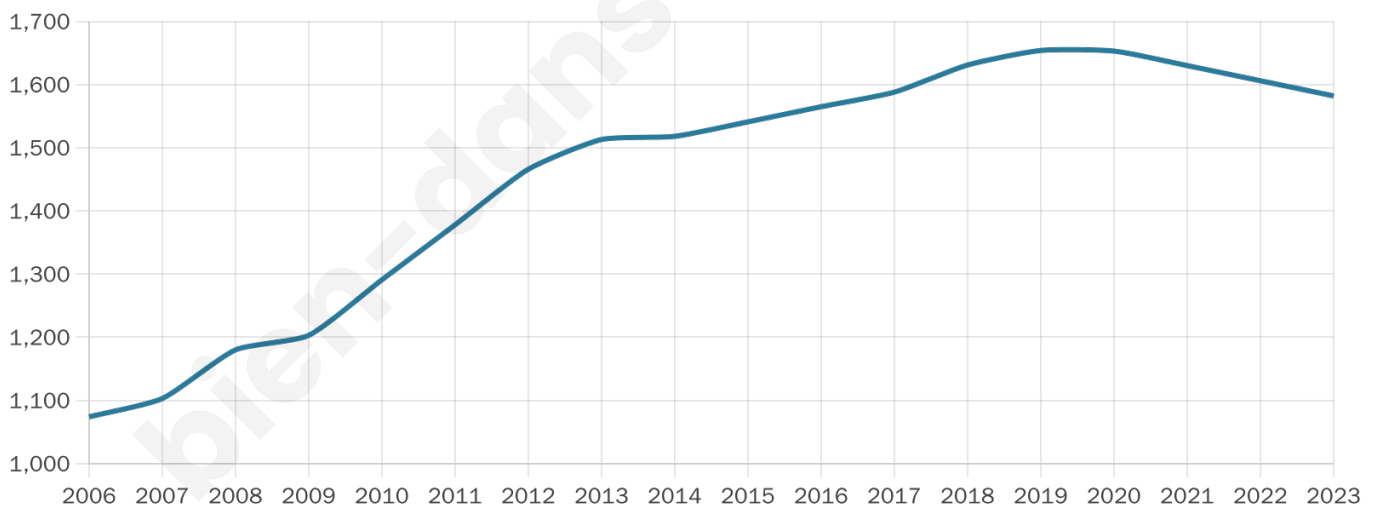

Age moyen

38 ans

Pop active

53.3%

Taux chômage

3.9%

Pop densité

527 h/km²

Revenu moyen

33 820 €/an

Evolution du nombre d'habitants

Sources : Institut national de la statistique et des études économiques (insee) selon Les dernières parutions officielles de 2024 portant sur les années 2020, 2021 et 2022.