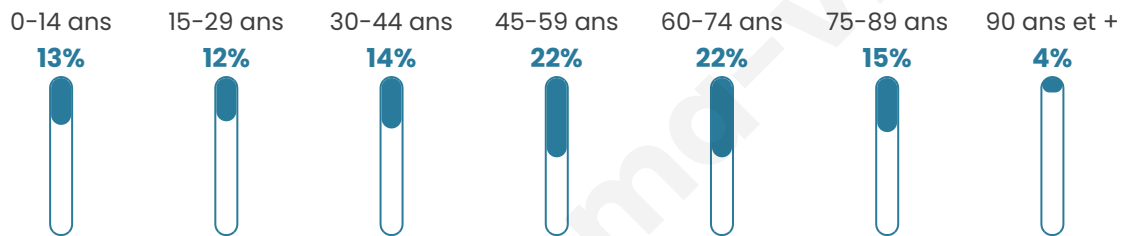

1 443

Age moyen

50 ans

Pop active

41.6%

Taux chômage

12.9%

Pop densité

33 h/km²

Revenu moyen

19 890 €/an

Evolution du nombre d'habitants

Sources : Institut national de la statistique et des études économiques (insee) selon Les dernières parutions officielles de 2024 portant sur les années 2020, 2021 et 2022.

Tranche d'âge

Activité professionnelle

Niveau de diplôme

Composition des ménages

Profils électoraux

Premier tour

	Marine LE PEN	25.63 %
	Emmanuel MACRON	21.97 %
	Jean-Luc MÉLENCHON	21.21 %
	Jean LASSALLE	8.84 %
	Éric ZEMMOUR	6.19 %
	Valérie PÉCRESSE	4.04 %
	Yannick JADOT	3.41 %
	Fabien ROUSSEL	3.16 %
	Nicolas DUPONT-AIGNAN	2.53 %
	Anne HIDALGO	1.77 %
	Philippe POUTOU	1.01 %
	Nathalie ARTHAUD	0.25 %

1 043 inscrits

Participation : 77.56%

Votes blancs : 1.36%

Votes nuls : 0.74%

Second tour

	Emmanuel MACRON	49,49 %
	Marine LE PEN	50,51 %

1 044 inscrits

Participation : 74.33%