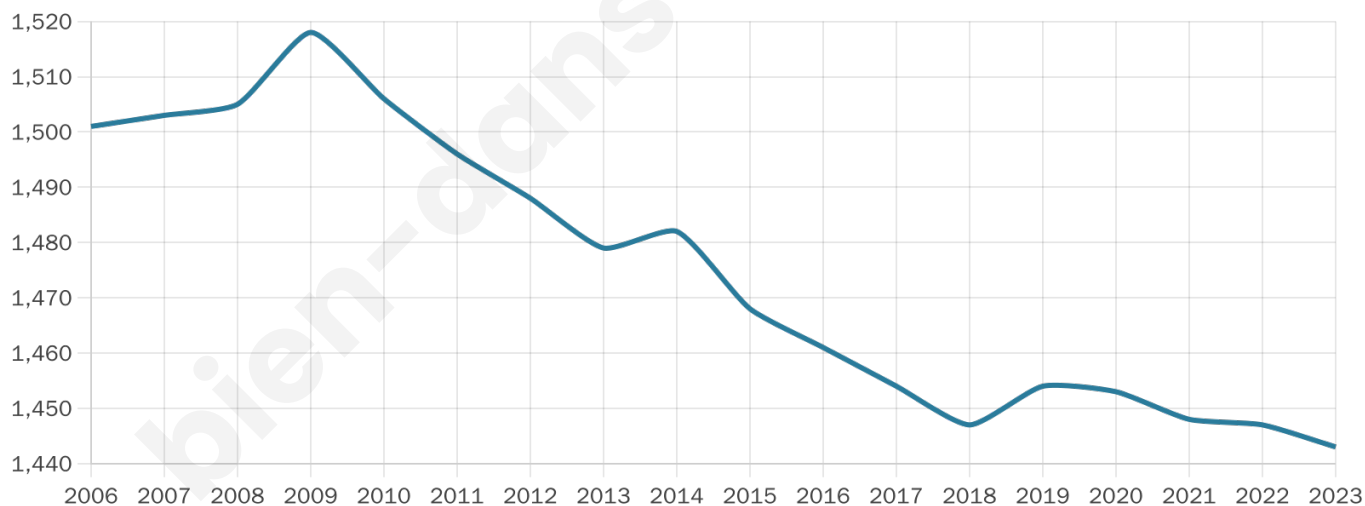

1 443

Age moyen

50 ans

Pop active

41.6%

Taux chômage

12.9%

Pop densité

33 h/km²

Revenu moyen

19 890 €/an

Evolution du nombre d'habitants

Sources : Institut national de la statistique et des études économiques (insee) selon Les dernières parutions officielles de 2024 portant sur les années 2020, 2021 et 2022.