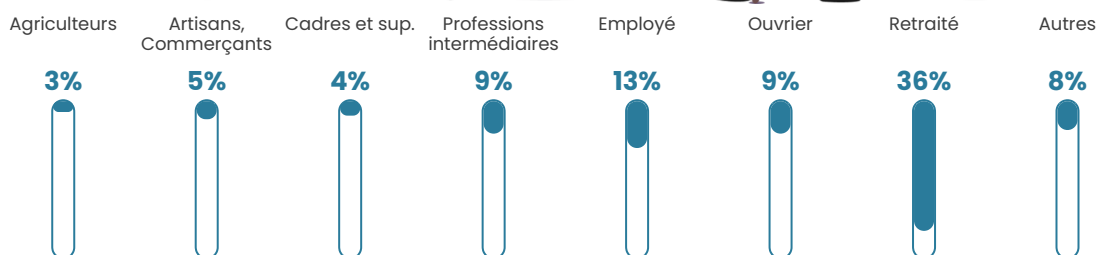

33 h/km²

Revenu moyen

19 890 €/an

Evolution du nombre d'habitants

Sources : Institut national de la statistique et des études économiques (insee) selon Les dernières parutions officielles de 2024 portant sur les années 2020, 2021 et 2022.

Tranche d'âge

Activité professionnelle

Niveau de diplôme

Composition des ménages

Profils électoraux

Premier tour

	Marine LE PEN	25.63 %
	Emmanuel MACRON	21.97 %
	Jean-Luc MÉLENCHON	21.21 %
	Jean LASSALLE	8.84 %
	Éric ZEMMOUR	6.19 %
	Valérie PÉCRESSE	4.04 %
	Yannick JADOT	3.41 %
	Fabien ROUSSEL	3.16 %
	Nicolas DUPONT-AIGNAN	2.53 %
	Anne HIDALGO	1.77 %
	Philippe POUTOU	1.01 %
	Nathalie ARTHAUD	0.25 %