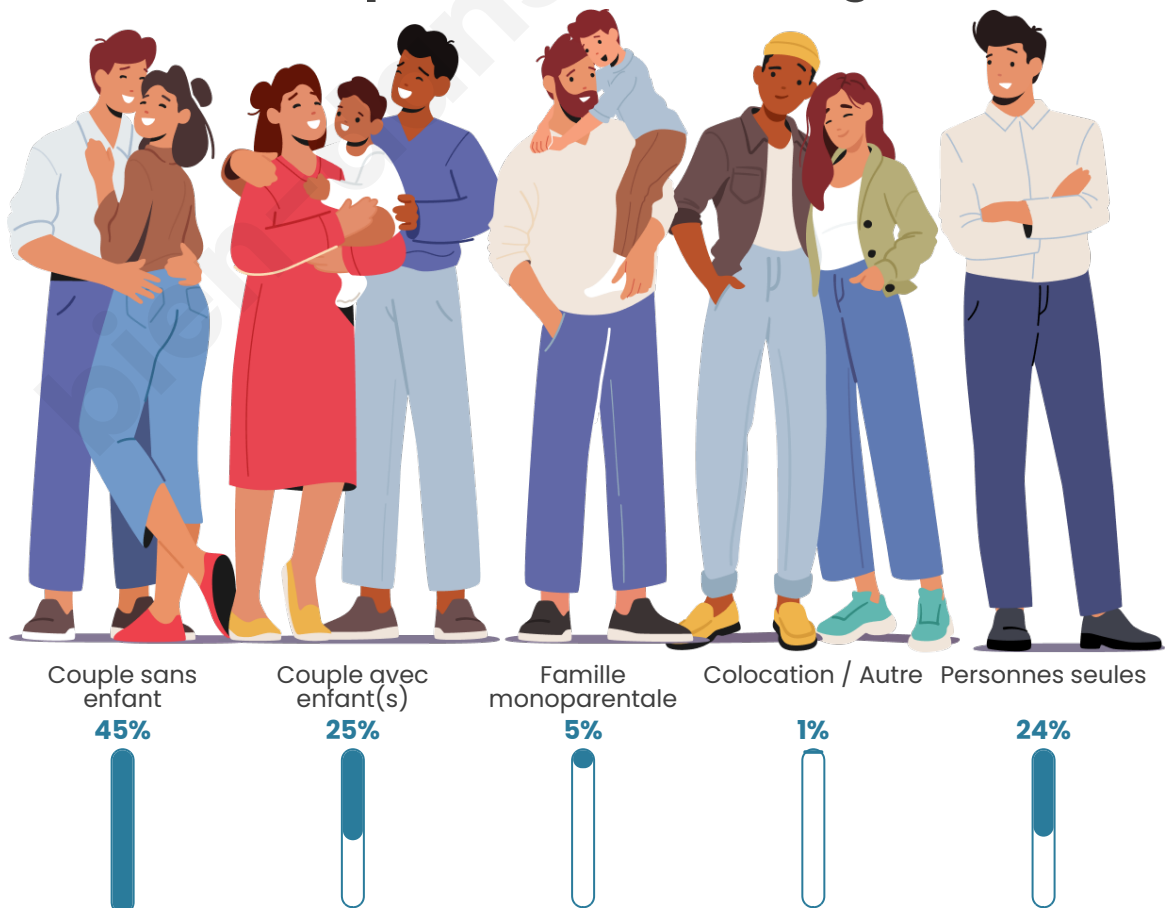

Tranche d'âge

Activité professionnelle

Niveau de diplôme

Composition des ménages

Profils électoraux

Premier tour

	Marine LE PEN	25.63 %
	Emmanuel MACRON	21.97 %
	Jean-Luc MÉLENCHON	21.21 %
	Jean LASSALLE	8.84 %
	Éric ZEMMOUR	6.19 %
	Valérie PÉCRESSE	4.04 %
	Yannick JADOT	3.41 %
	Fabien ROUSSEL	3.16 %
	Nicolas DUPONT-AIGNAN	2.53 %
	Anne HIDALGO	1.77 %
	Philippe POUTOU	1.01 %
	Nathalie ARTHAUD	0.25 %