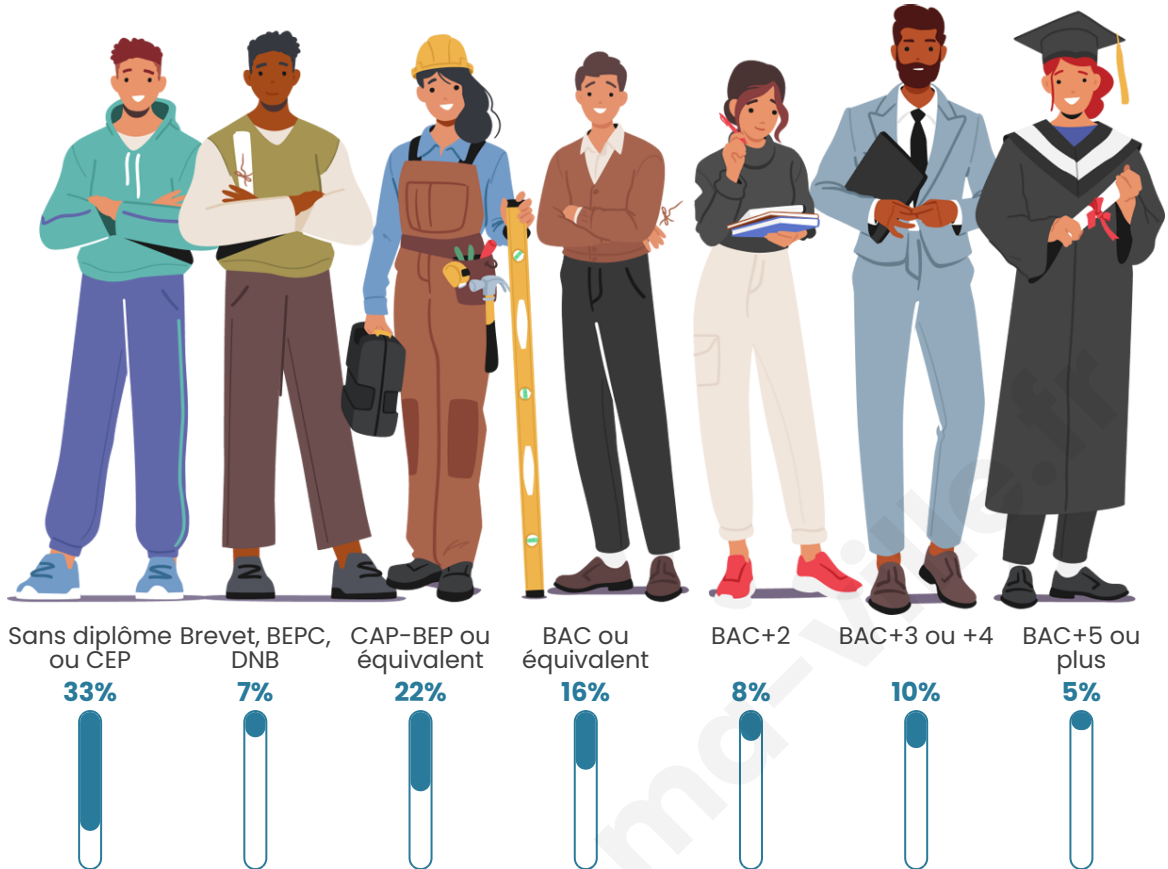

1 443

Age moyen

50 ans

Pop active

41.6%

Taux chômage

12.9%

Pop densité

Tranche d'âge

Activité professionnelle

Niveau de diplôme

Composition des ménages

Profils électoraux

Premier tour

	Marine LE PEN	25.63 %
	Emmanuel MACRON	21.97 %
	Jean-Luc MÉLENCHON	21.21 %
	Jean LASSALLE	8.84 %
	Éric ZEMMOUR	6.19 %
	Valérie PÉCRESSE	4.04 %
	Yannick JADOT	3.41 %
	Fabien ROUSSEL	3.16 %
	Nicolas DUPONT-AIGNAN	2.53 %
	Anne HIDALGO	1.77 %
	Philippe POUTOU	1.01 %
	Nathalie ARTHAUD	0.25 %