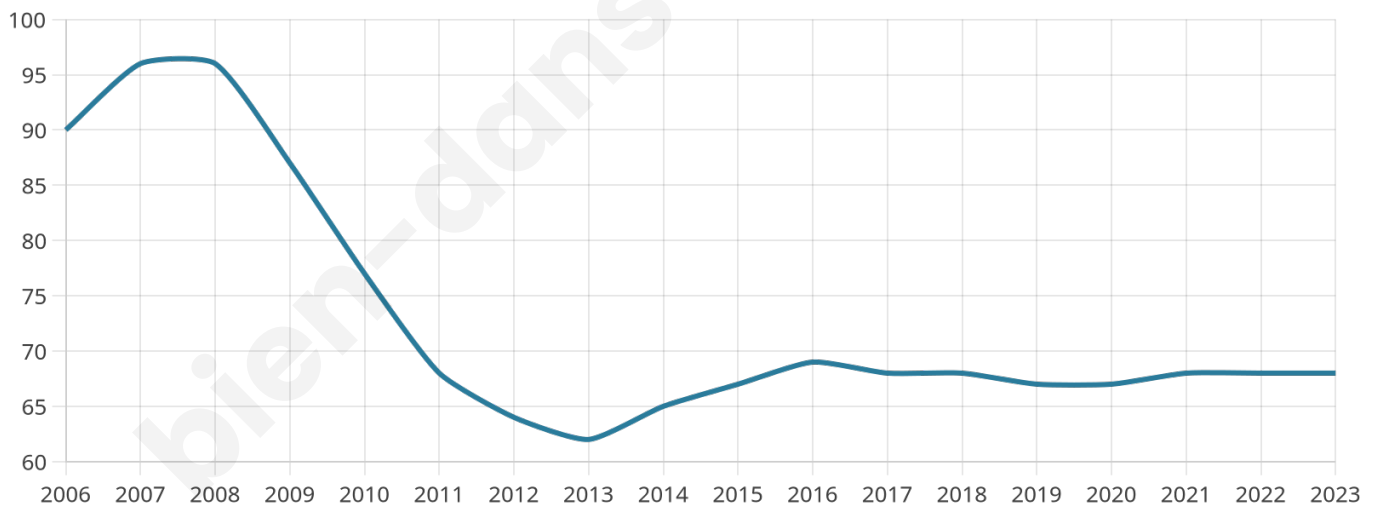

Statistiques sur la population

Nombre d'habitants

68

Age moyen

38 ans

Pop active

51.5%

Taux chômage

12.8%

Pop densité

9 h/km²

Revenu moyen

NC

Evolution du nombre d'habitants

Sources : Institut national de la statistique et des études économiques (insee) selon Les dernières parutions officielles de 2024 portant sur les années 2020, 2021 et 2022.