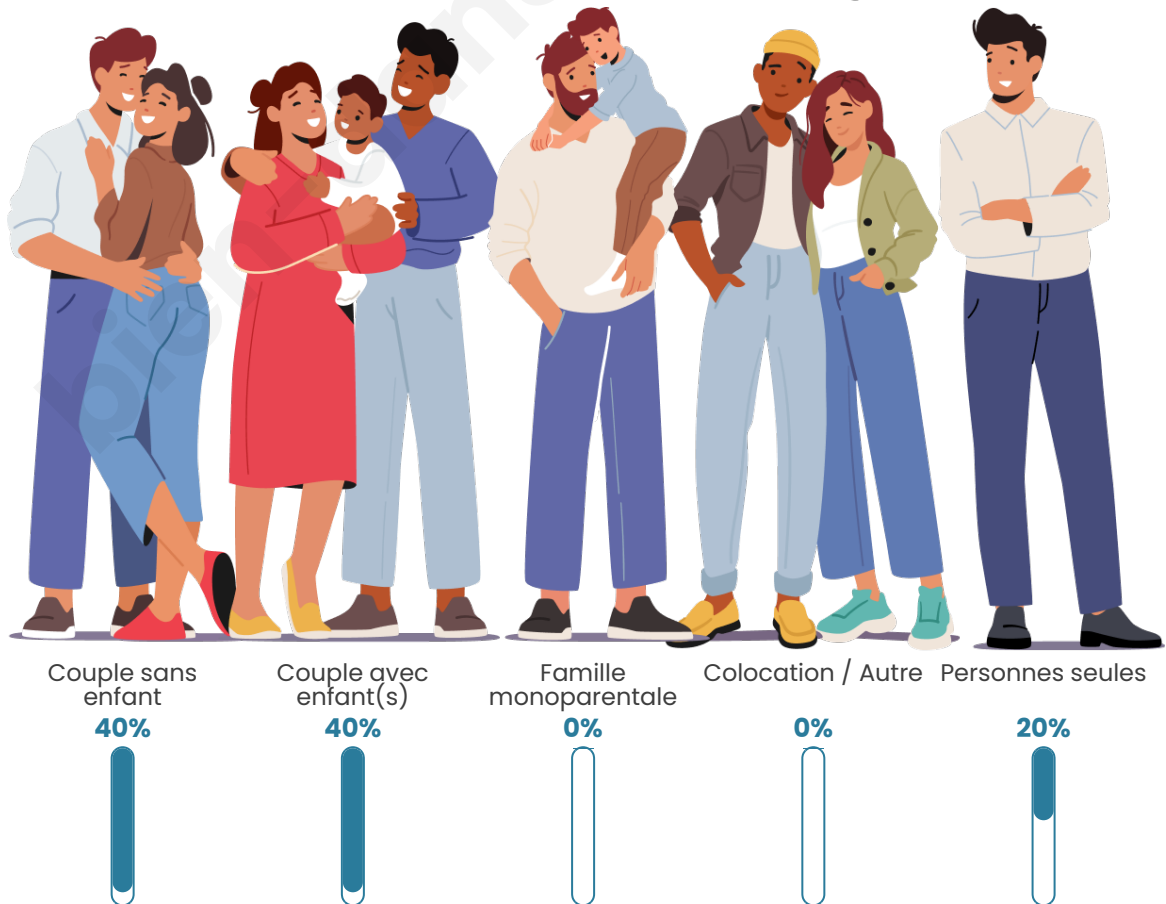

Tranche d'âge

Activité professionnelle

Niveau de diplôme

Composition des ménages

Profils électoraux

Premier tour

	Emmanuel MACRON	33.33 %
	Jean-Luc MÉLENCHON	22.22 %
	Marine LE PEN	20.00 %
	Jean LASSALLE	11.11 %
	Yannick JADOT	6.67 %
	Fabien ROUSSEL	2.22 %
	Anne HIDALGO	2.22 %
	Valérie PÉCRESSSE	2.22 %
	Nathalie ARTHAUD	0.00 %
	Éric ZEMMOUR	0.00 %
	Philippe POUTOU	0.00 %
	Nicolas DUPONT-AIGNAN	0.00 %