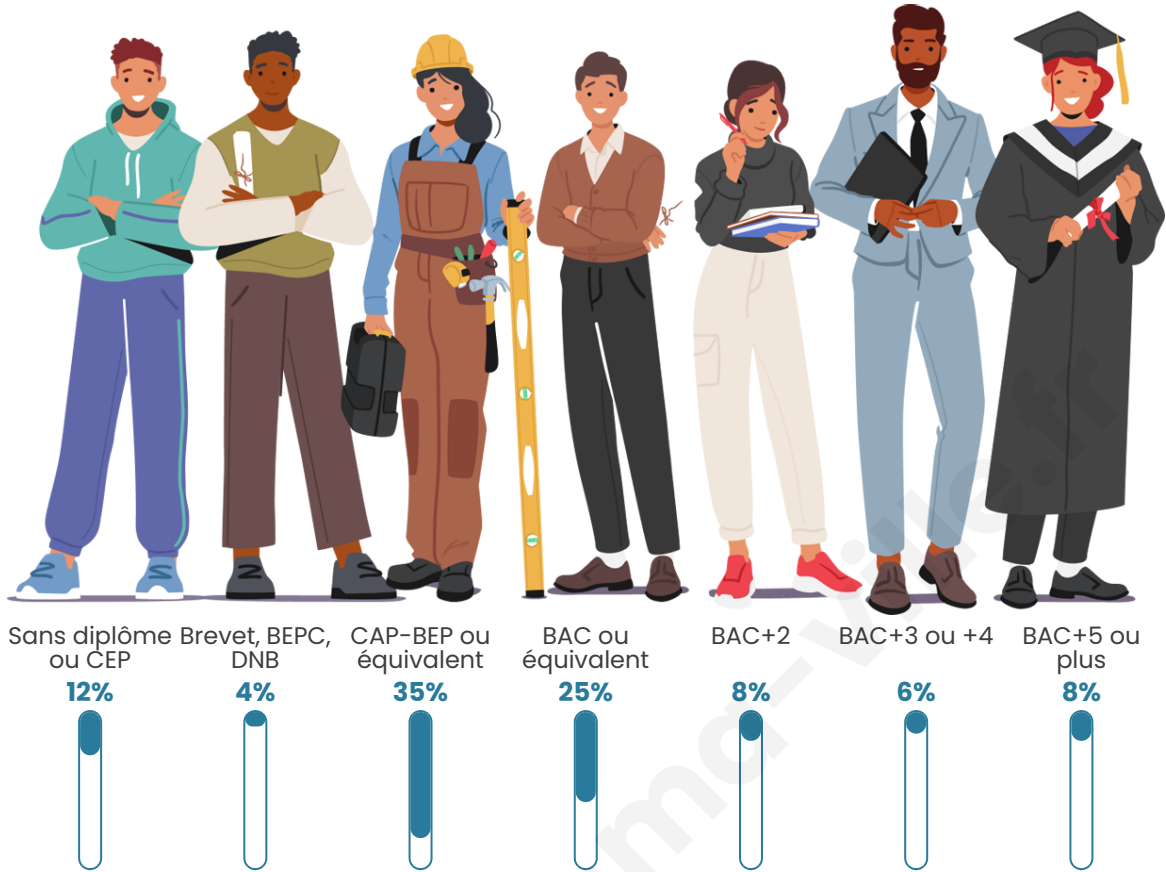

Niveau de diplôme