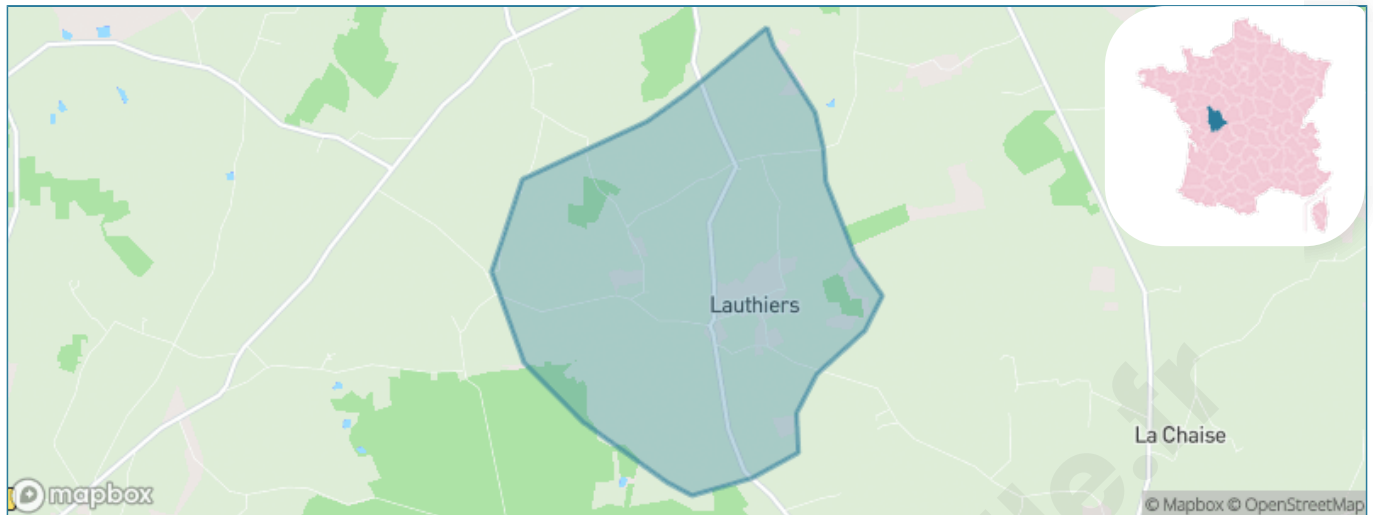

Version web

Ville de Lauthiers

Présenté par

BIEN dans
ma **VILLE** 

Sommaire

Situation géographique	3
Statistiques sur la population	4
Evolution du nombre d'habitants	4
Tranche d'âge	5
0-14 ans	5
15-29 ans	5
30-44 ans	5
45-59 ans	5
60-74 ans	5
75-89 ans	5
90 ans et +	5
Activité professionnelle	5
Agriculteurs	5
Artisans, Commerçants	5
Cadres et sup.	5
Professions intermédiaires	5
Employé	5
Ouvrier	5
Retraité	5
Autres	5
Niveau de diplôme	6
Sans diplôme ou CEP	6
Brevet, BEPC, DNB	6
CAP-BEP ou équivalent	6
BAC ou équivalent	6
BAC+2	6
BAC+3 ou +4	6
BAC+5 ou plus	6
Composition des ménages	6
Couple sans enfant	6
Couple avec enfant(s)	6
Famille monoparentale	6
Colocation / Autre	6
Personnes seules	6
Profils électoraux	7
Premier tour	7
Sécurité	8
Evolution du nombre d'infractions	8
Pour comparer	9
Services à la population	10
Commerce	10
Éducation	10
Villes autour de Lauthiers	11

Situation géographique

i Informations clés

- **Région** : Nouvelle-Aquitaine
- **Département** : Vienne
- **Code postal** : 86300
- **Superficie** : 8 km²

Statistiques sur la population

Nombre d'habitants