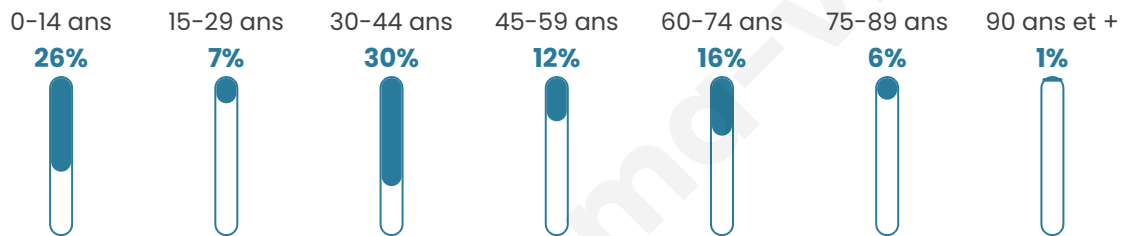

68

Age moyen

38 ans

Pop active

51.5%

Taux chômage

12.8%

Pop densité

9 h/km²

Revenu moyen

NC

Evolution du nombre d'habitants

Sources : Institut national de la statistique et des études économiques (insee) selon Les dernières parutions officielles de 2024 portant sur les années 2020, 2021 et 2022.

Tranche d'âge

Activité professionnelle

Niveau de diplôme

Composition des ménages

Profils électoraux

Premier tour

	Emmanuel MACRON	33.33 %
	Jean-Luc MÉLENCHON	22.22 %
	Marine LE PEN	20.00 %
	Jean LASSALLE	11.11 %
	Yannick JADOT	6.67 %
	Fabien ROUSSEL	2.22 %
	Anne HIDALGO	2.22 %
	Valérie PÉCRESSSE	2.22 %
	Nathalie ARTHAUD	0.00 %
	Éric ZEMMOUR	0.00 %
	Philippe POUTOU	0.00 %
	Nicolas DUPONT-AIGNAN	0.00 %

65 inscrits

Participation : 70.77%

Votes blancs : 2.17%

Votes nuls : 0.00%

Second tour

	Emmanuel MACRON	57,14 %
	Marine LE PEN	42,86 %

65 inscrits

Participation : 70.77%