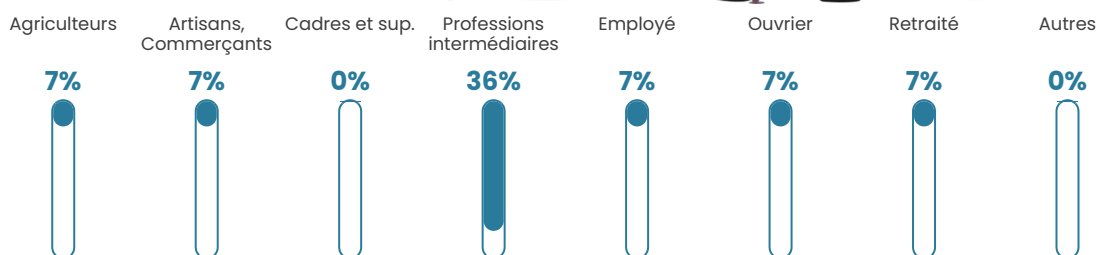

9 h/km²

Revenu moyen

NC

Evolution du nombre d'habitants

Sources : Institut national de la statistique et des études économiques (insee) selon Les dernières parutions officielles de 2024 portant sur les années 2020, 2021 et 2022.

Tranche d'âge

Activité professionnelle

Niveau de diplôme

Composition des ménages

Profils électoraux

Premier tour

	Emmanuel MACRON	33.33 %
	Jean-Luc MÉLENCHON	22.22 %
	Marine LE PEN	20.00 %
	Jean LASSALLE	11.11 %
	Yannick JADOT	6.67 %
	Fabien ROUSSEL	2.22 %
	Anne HIDALGO	2.22 %
	Valérie PÉCRESSSE	2.22 %
	Nathalie ARTHAUD	0.00 %
	Éric ZEMMOUR	0.00 %
	Philippe POUTOU	0.00 %
	Nicolas DUPONT-AIGNAN	0.00 %